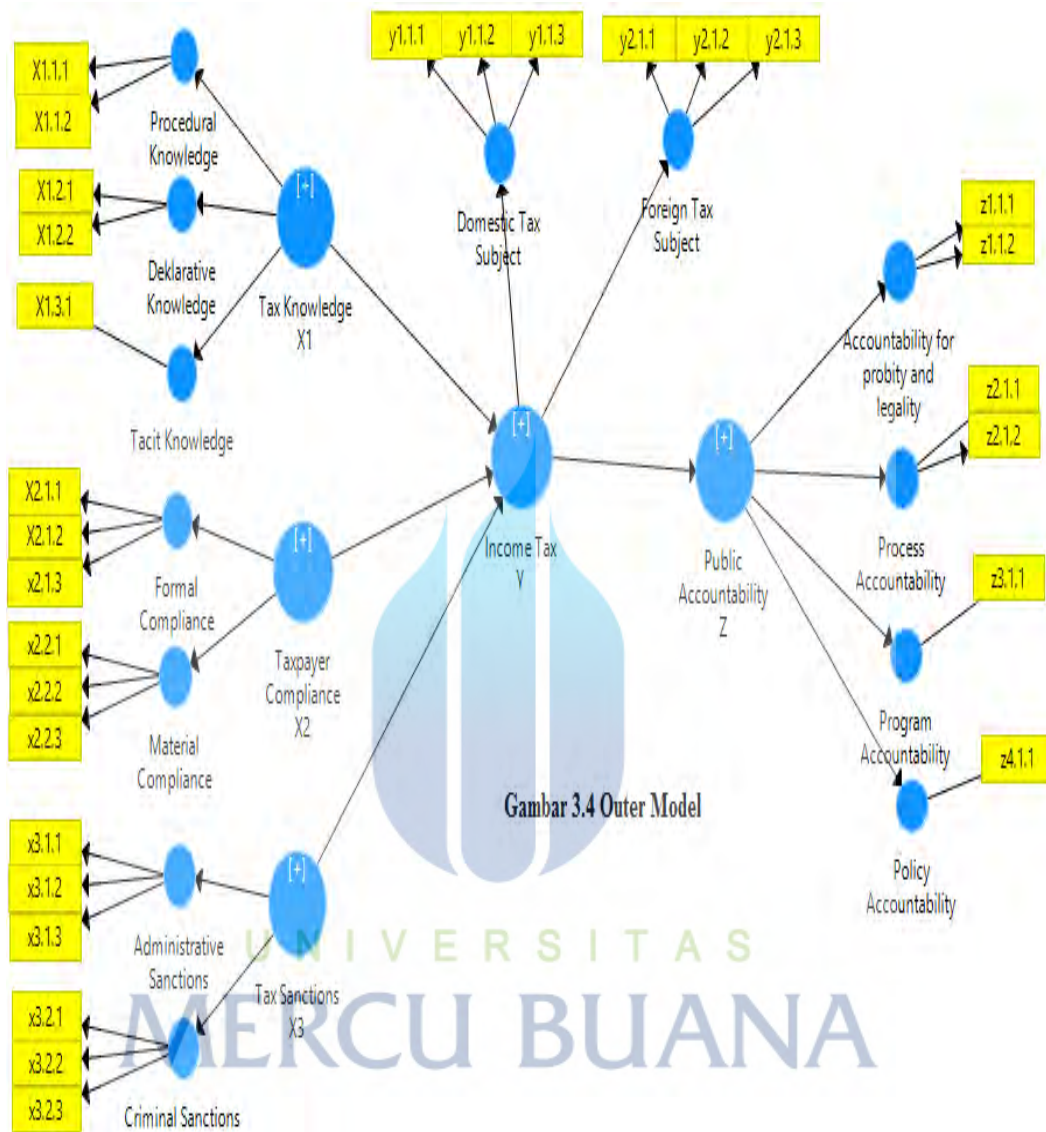

GAMBAR 1

Gambar 3.4 Outer Model

UNIVERSITAS
MERCU BUANA

GAMBAR 2

Gambar 4.1
Model Pengukuran (Outer Model) 1

GAMBAR 3

Gambar 4.2
Model Pengukuran (Outer Model) 2

GAMBAR 4

Gambar 4.3
Diagram Jalur Pengujian Hipotesis