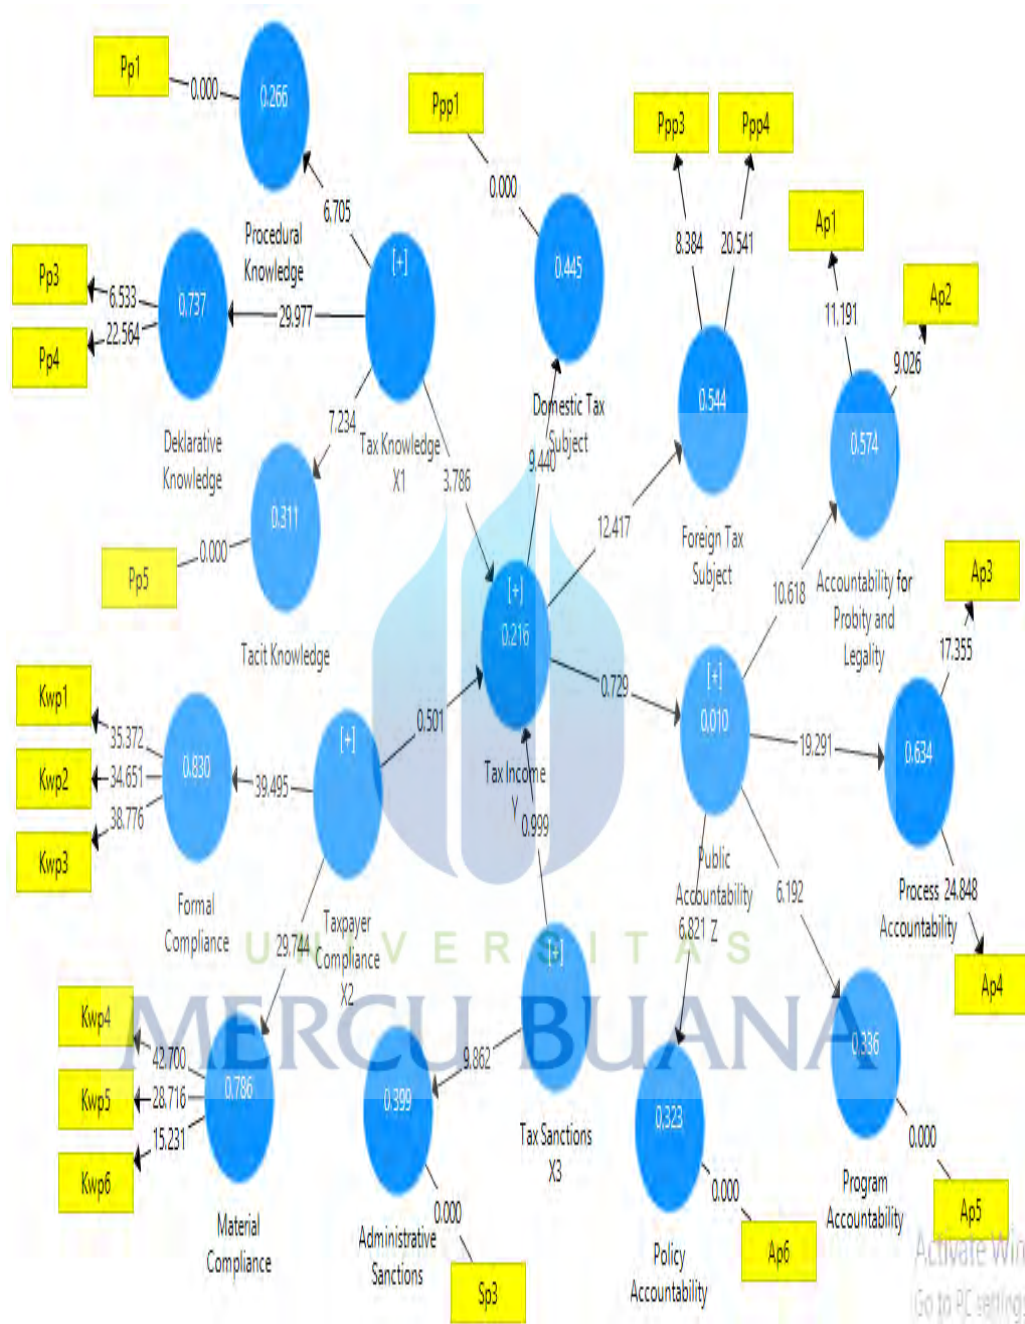

GAMBAR 1

Gambar 3.4 Outer Model

UNIVERSITAS
MERCU BUANA

GAMBAR 2

Gambar 4.1
Model Pengukuran (Outer Model) 1

GAMBAR 3

Gambar 4.2
Model Pengukuran (Outer Model) 2

GAMBAR 4

Gambar 4.3
Diagram Jalur Pengujian Hipotesis