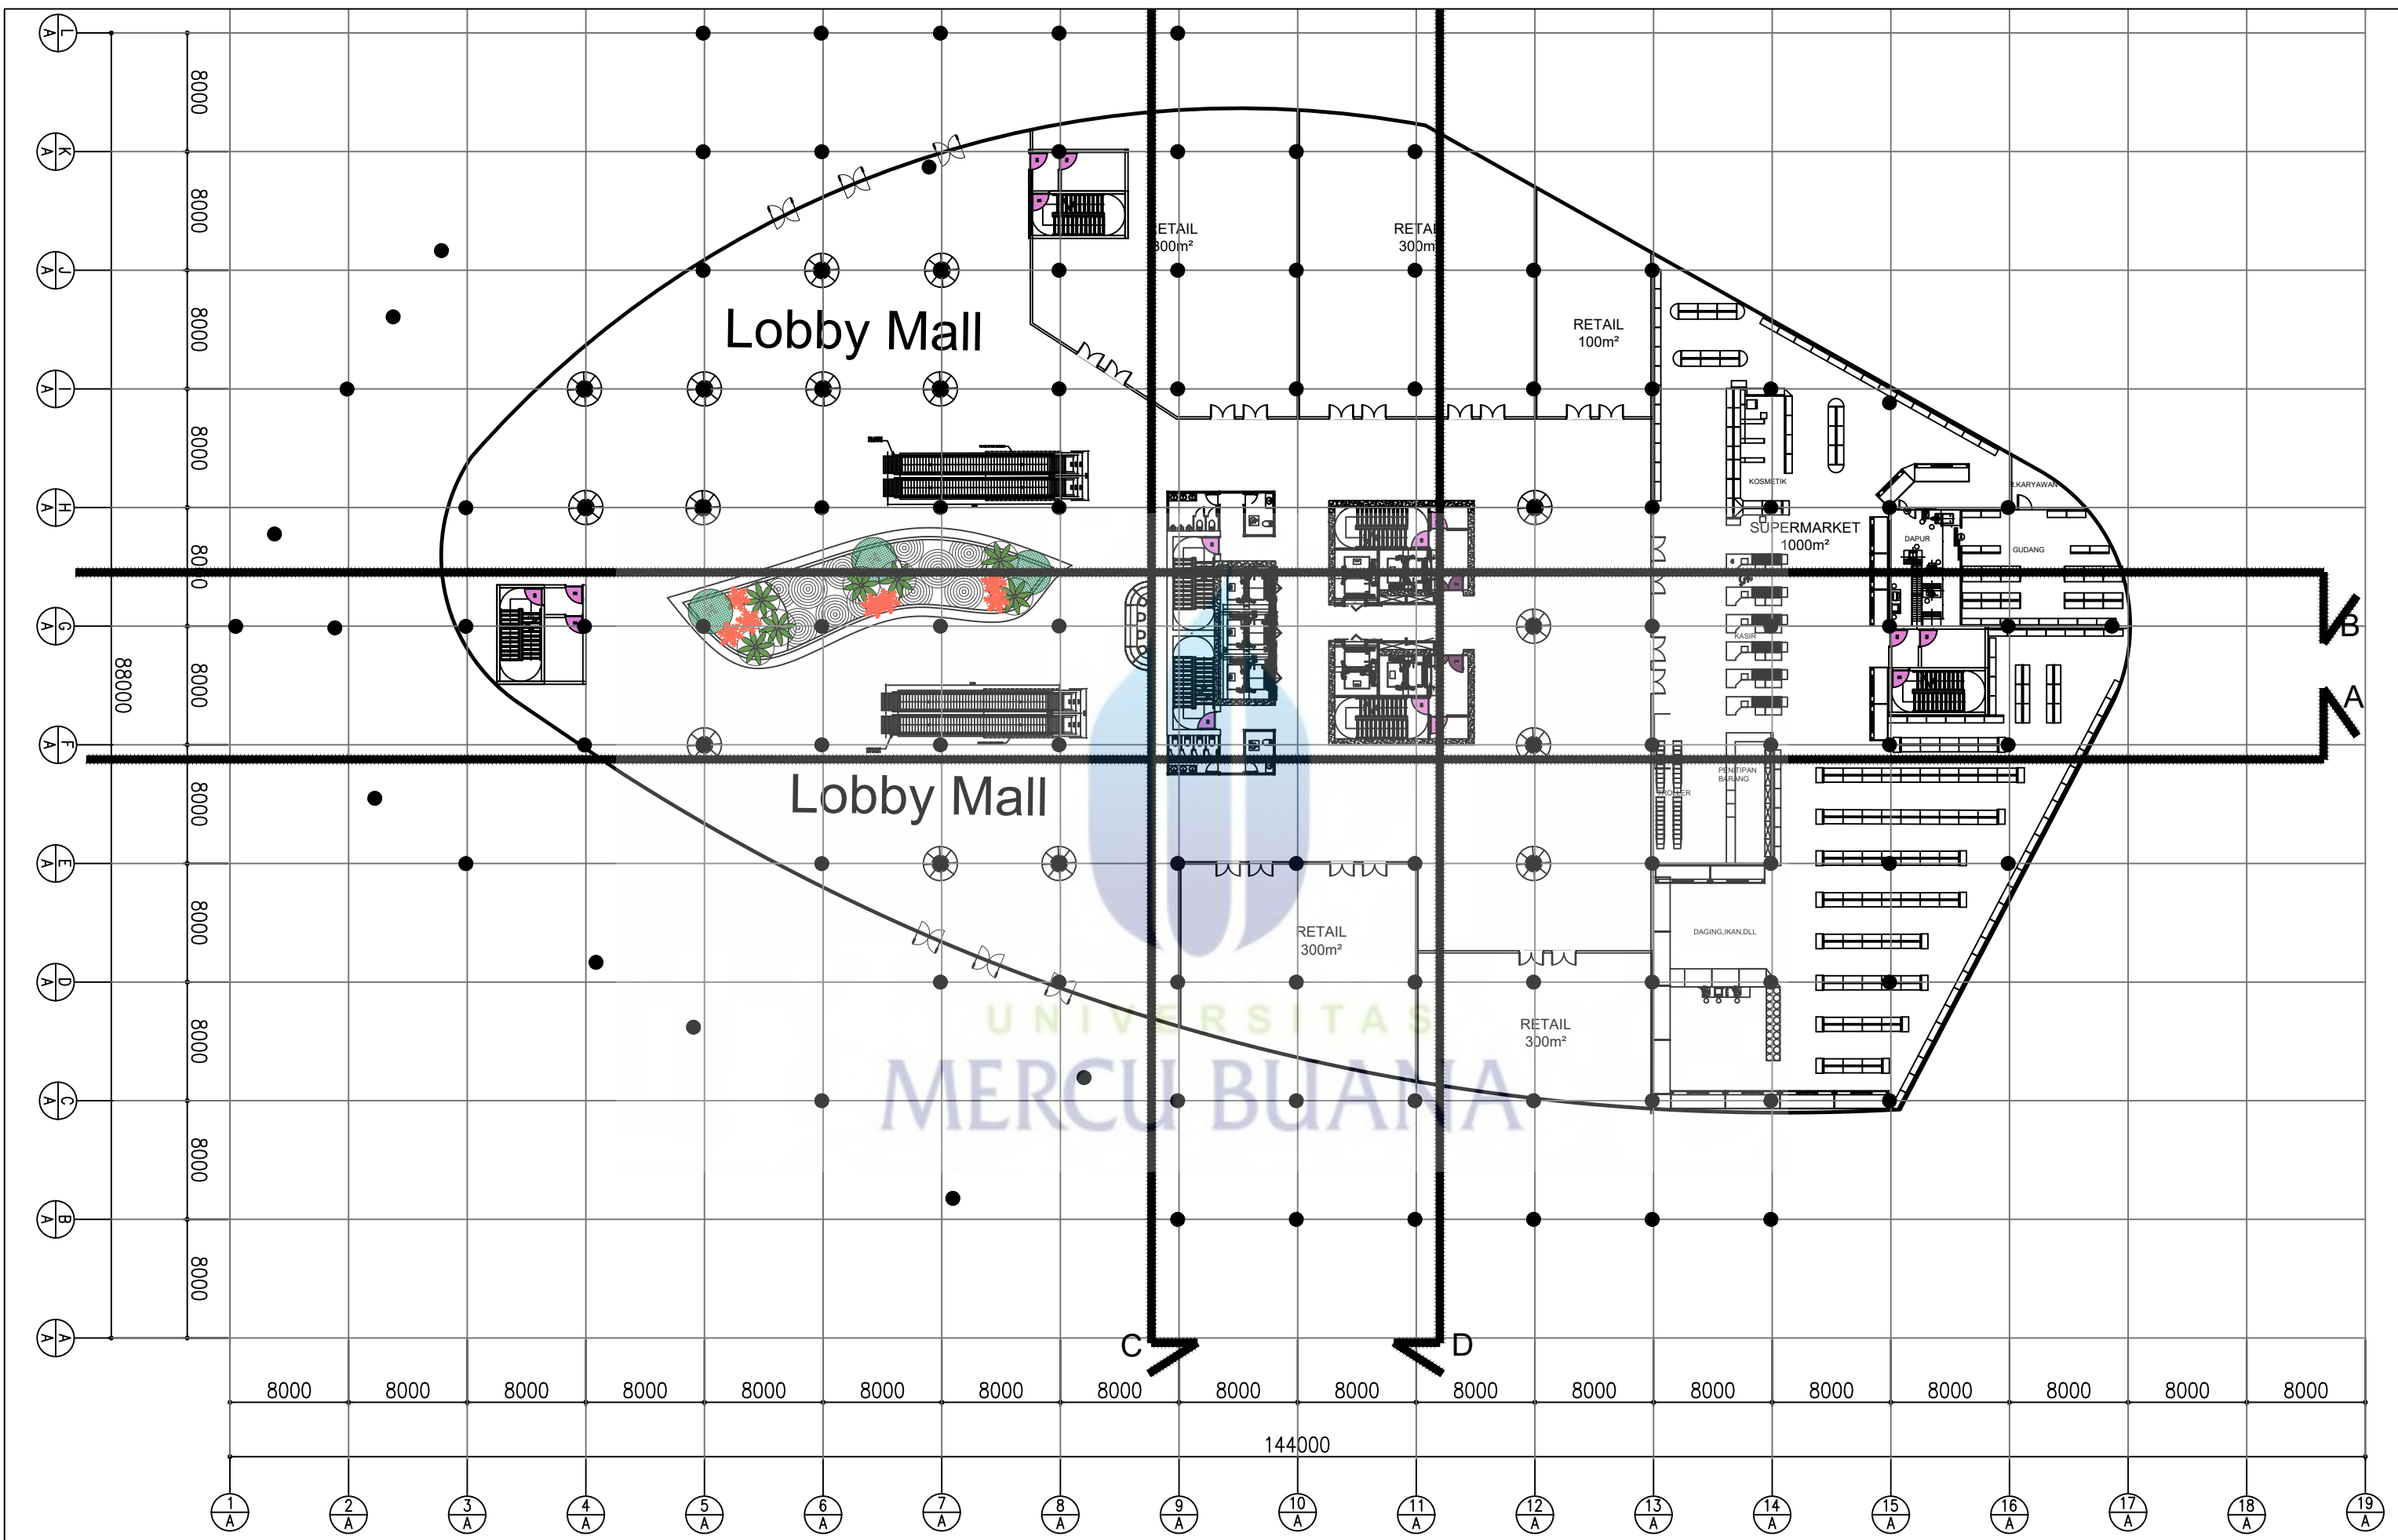

UNIVERSITAS MERCU BUANA	PERANCANGAN TUGAS AKHIR SEMESTER GANJIL TAHUN 2021/2022	NAMA LALA HIDAYAT	JUDUL MIXED USE (KANTOR, RETAIL & APARTEMEN)	SKALA	DOSEN UTAMA & PEMBIMBING (DP) Rona Fika Jamila, ST, MT	PARAF DP	NAMA GAMBAR LANTAI 1 1:400	TANGGAL	NO. GAMBAR
		NIM 4.1215310021	TEMA ARSITEKTUR TROPIS http://digilib.mercubuana.ac.id/						JML. GAMBAR