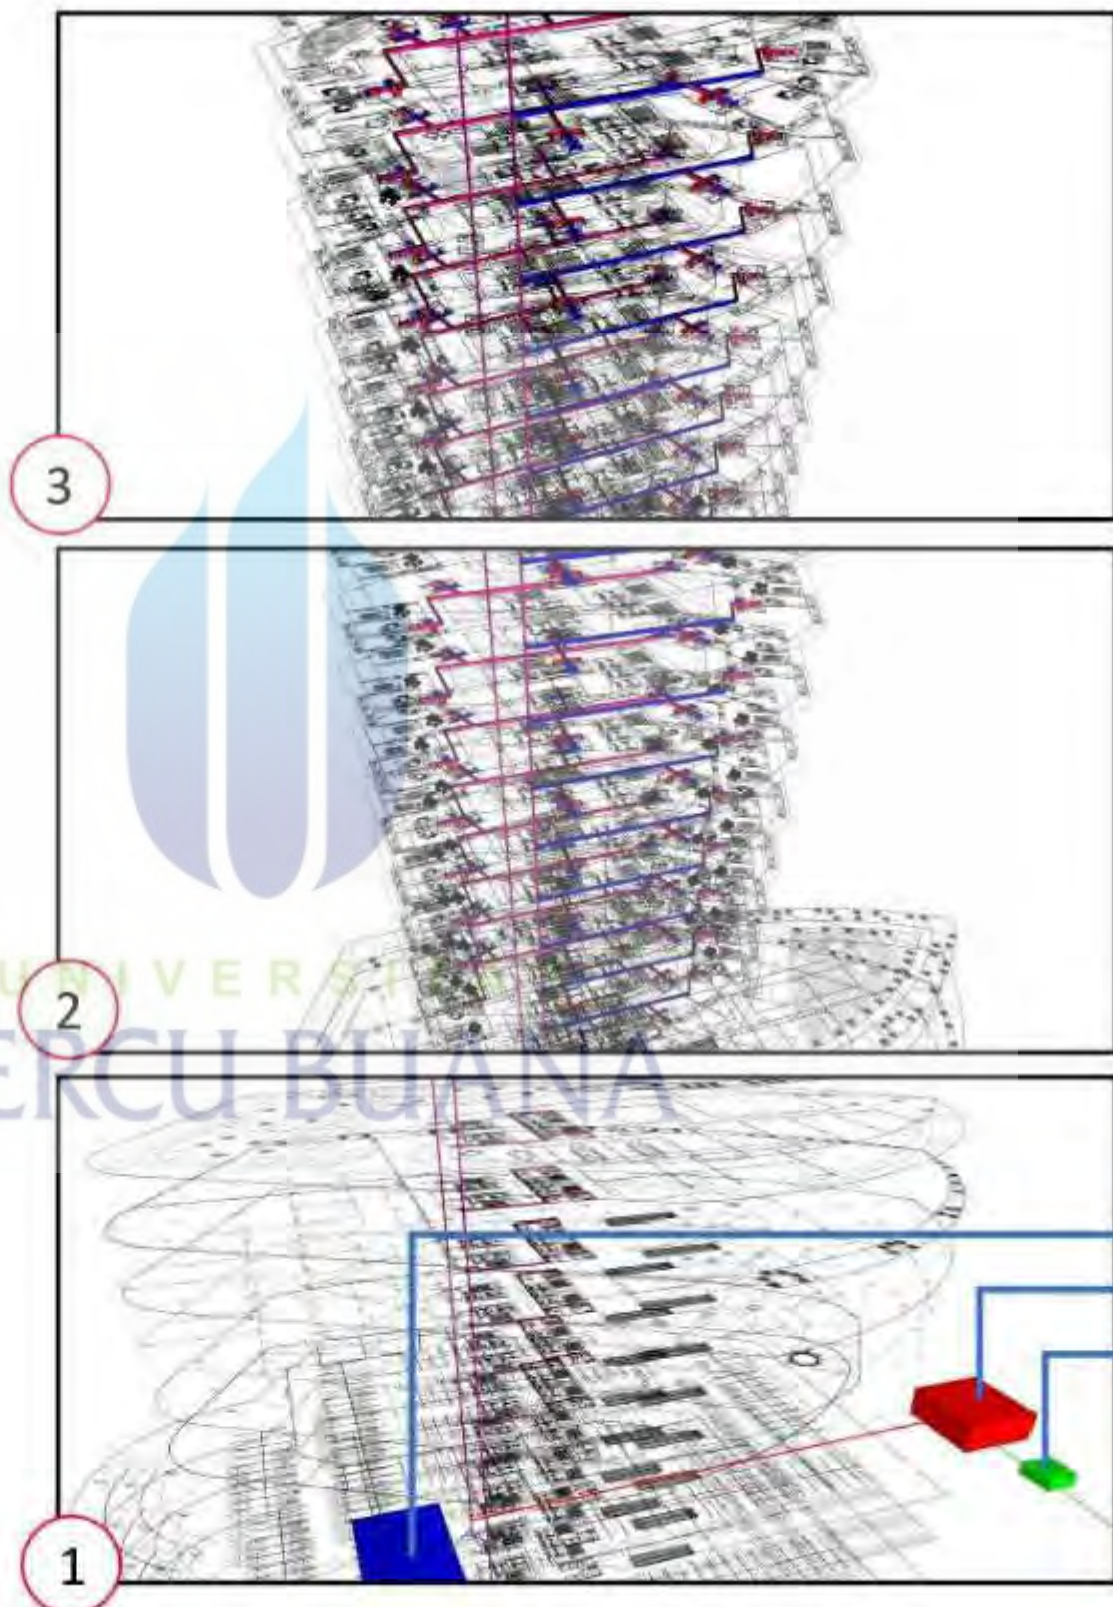

- : PIPA SALURAN AIR KOTOR
- : PIPA SALURAN AIR BERSIH
- : PIPA SALURAN AIR BEKAS
- : GROUND WATER TANK
- : SEPTICTANK
- : SUMUR RESAPAN

	PERANCANGAN TUGAS AKHIR SEMESTER GANJIL TAHUN 2021/2022		NAMA LALA HIDAYAT	JUDUL MIXED USE (KANTOR, RETAIL & APARTEMEN)	SKALA	DOSEN UTAMA & PEMBIMBING (DP) Rona Fika Jamila, ST, MT	PARAF DP	NAMA GAMBAR AXONOMETRI MEP	TANGGAL	NO. GAMBAR
			NIM 41215310021	TEMA ARSITEKTUR TROPIS http://digilib.mercubuana.ac.id/					JML. GAMBAR