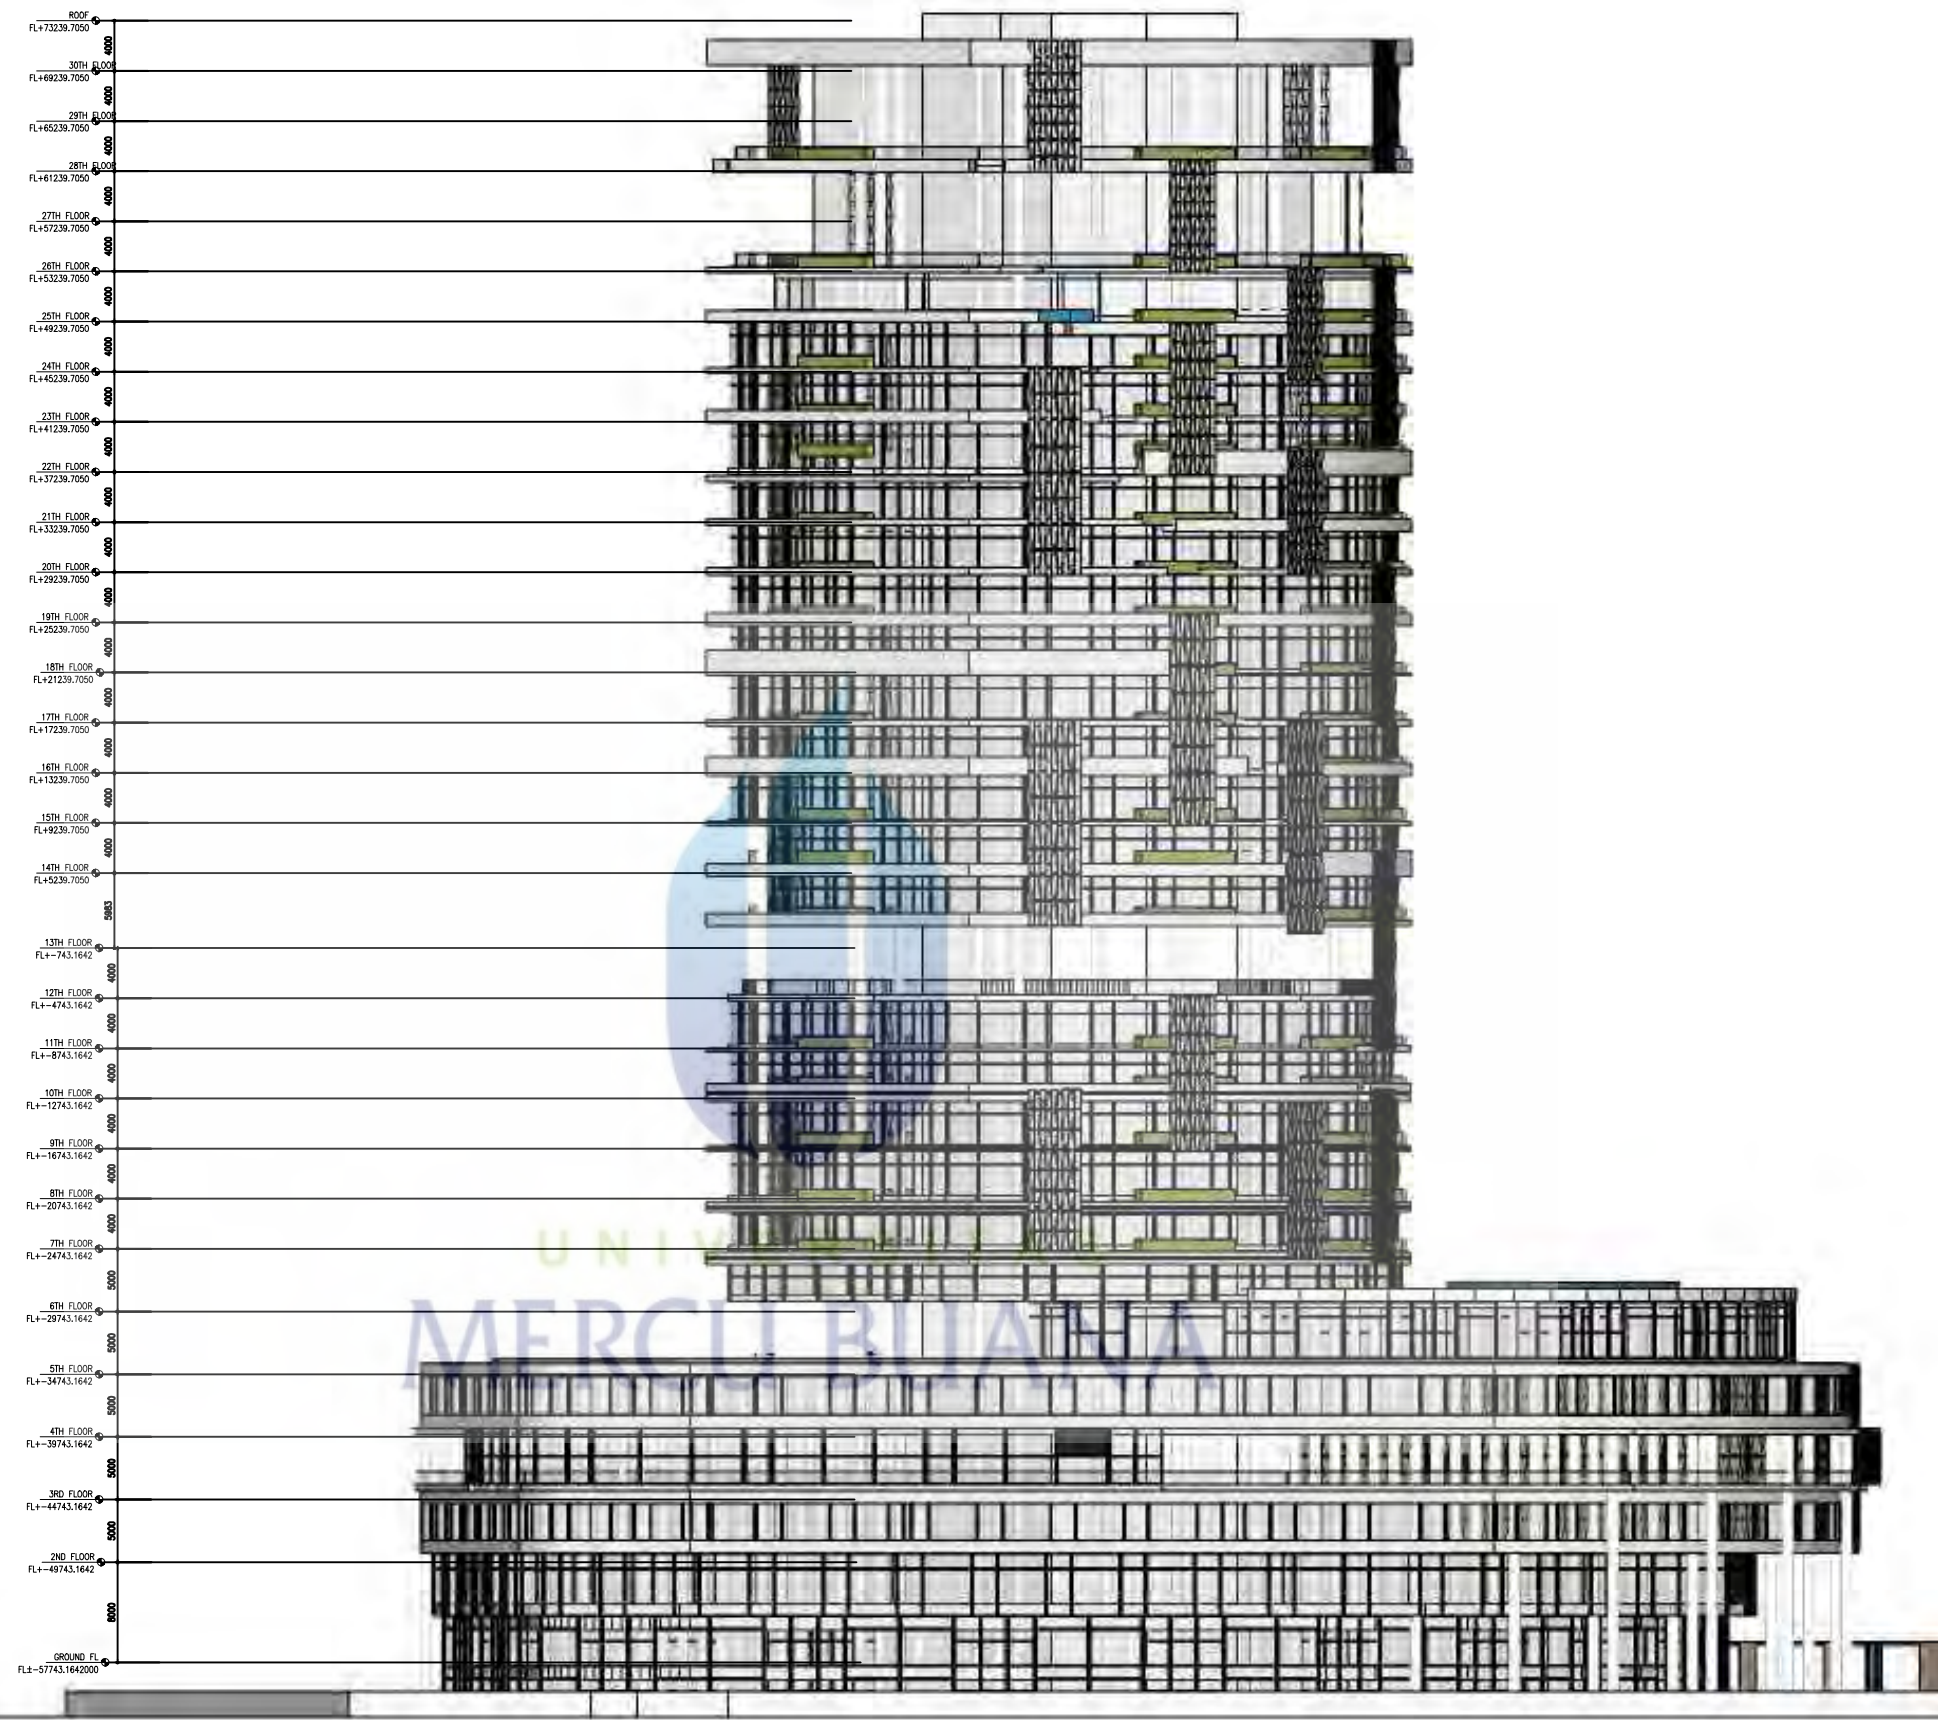

**JML. GAMBAR**

01  
MODEL  
BATAVIA TOWER  
TAMPAK DEPAN  
SCALE 1 : 500

 <p>UNIVERSITAS MERCU BUANA</p>	<p>PERANCANGAN TUGAS AKHIR SEMESTER GANJIL TAHUN 2021/2022</p>	<p>NAMA LALA HIDAYAT</p>	<p>JUDUL MIXED USE (KANTOR, RETAIL &amp; APARTEMEN)</p>	<p>SKALA</p>	<p>DOSEN UTAMA &amp; PEMBIMBING (DP) Rona Fika Jamila, ST, MT</p>	<p>PARAF DP</p>	<p>NAMA GAMBAR</p>	<p>TANGGAL</p>	<p>NO. GAMBAR</p>
		<p>NIM 41215310021</p>	<p>TEMA ARSITEKTUR TROPIS <a href="http://digilib.mercubuana.ac.id/">http://digilib.mercubuana.ac.id/</a></p>						<p>JML. GAMBAR</p>