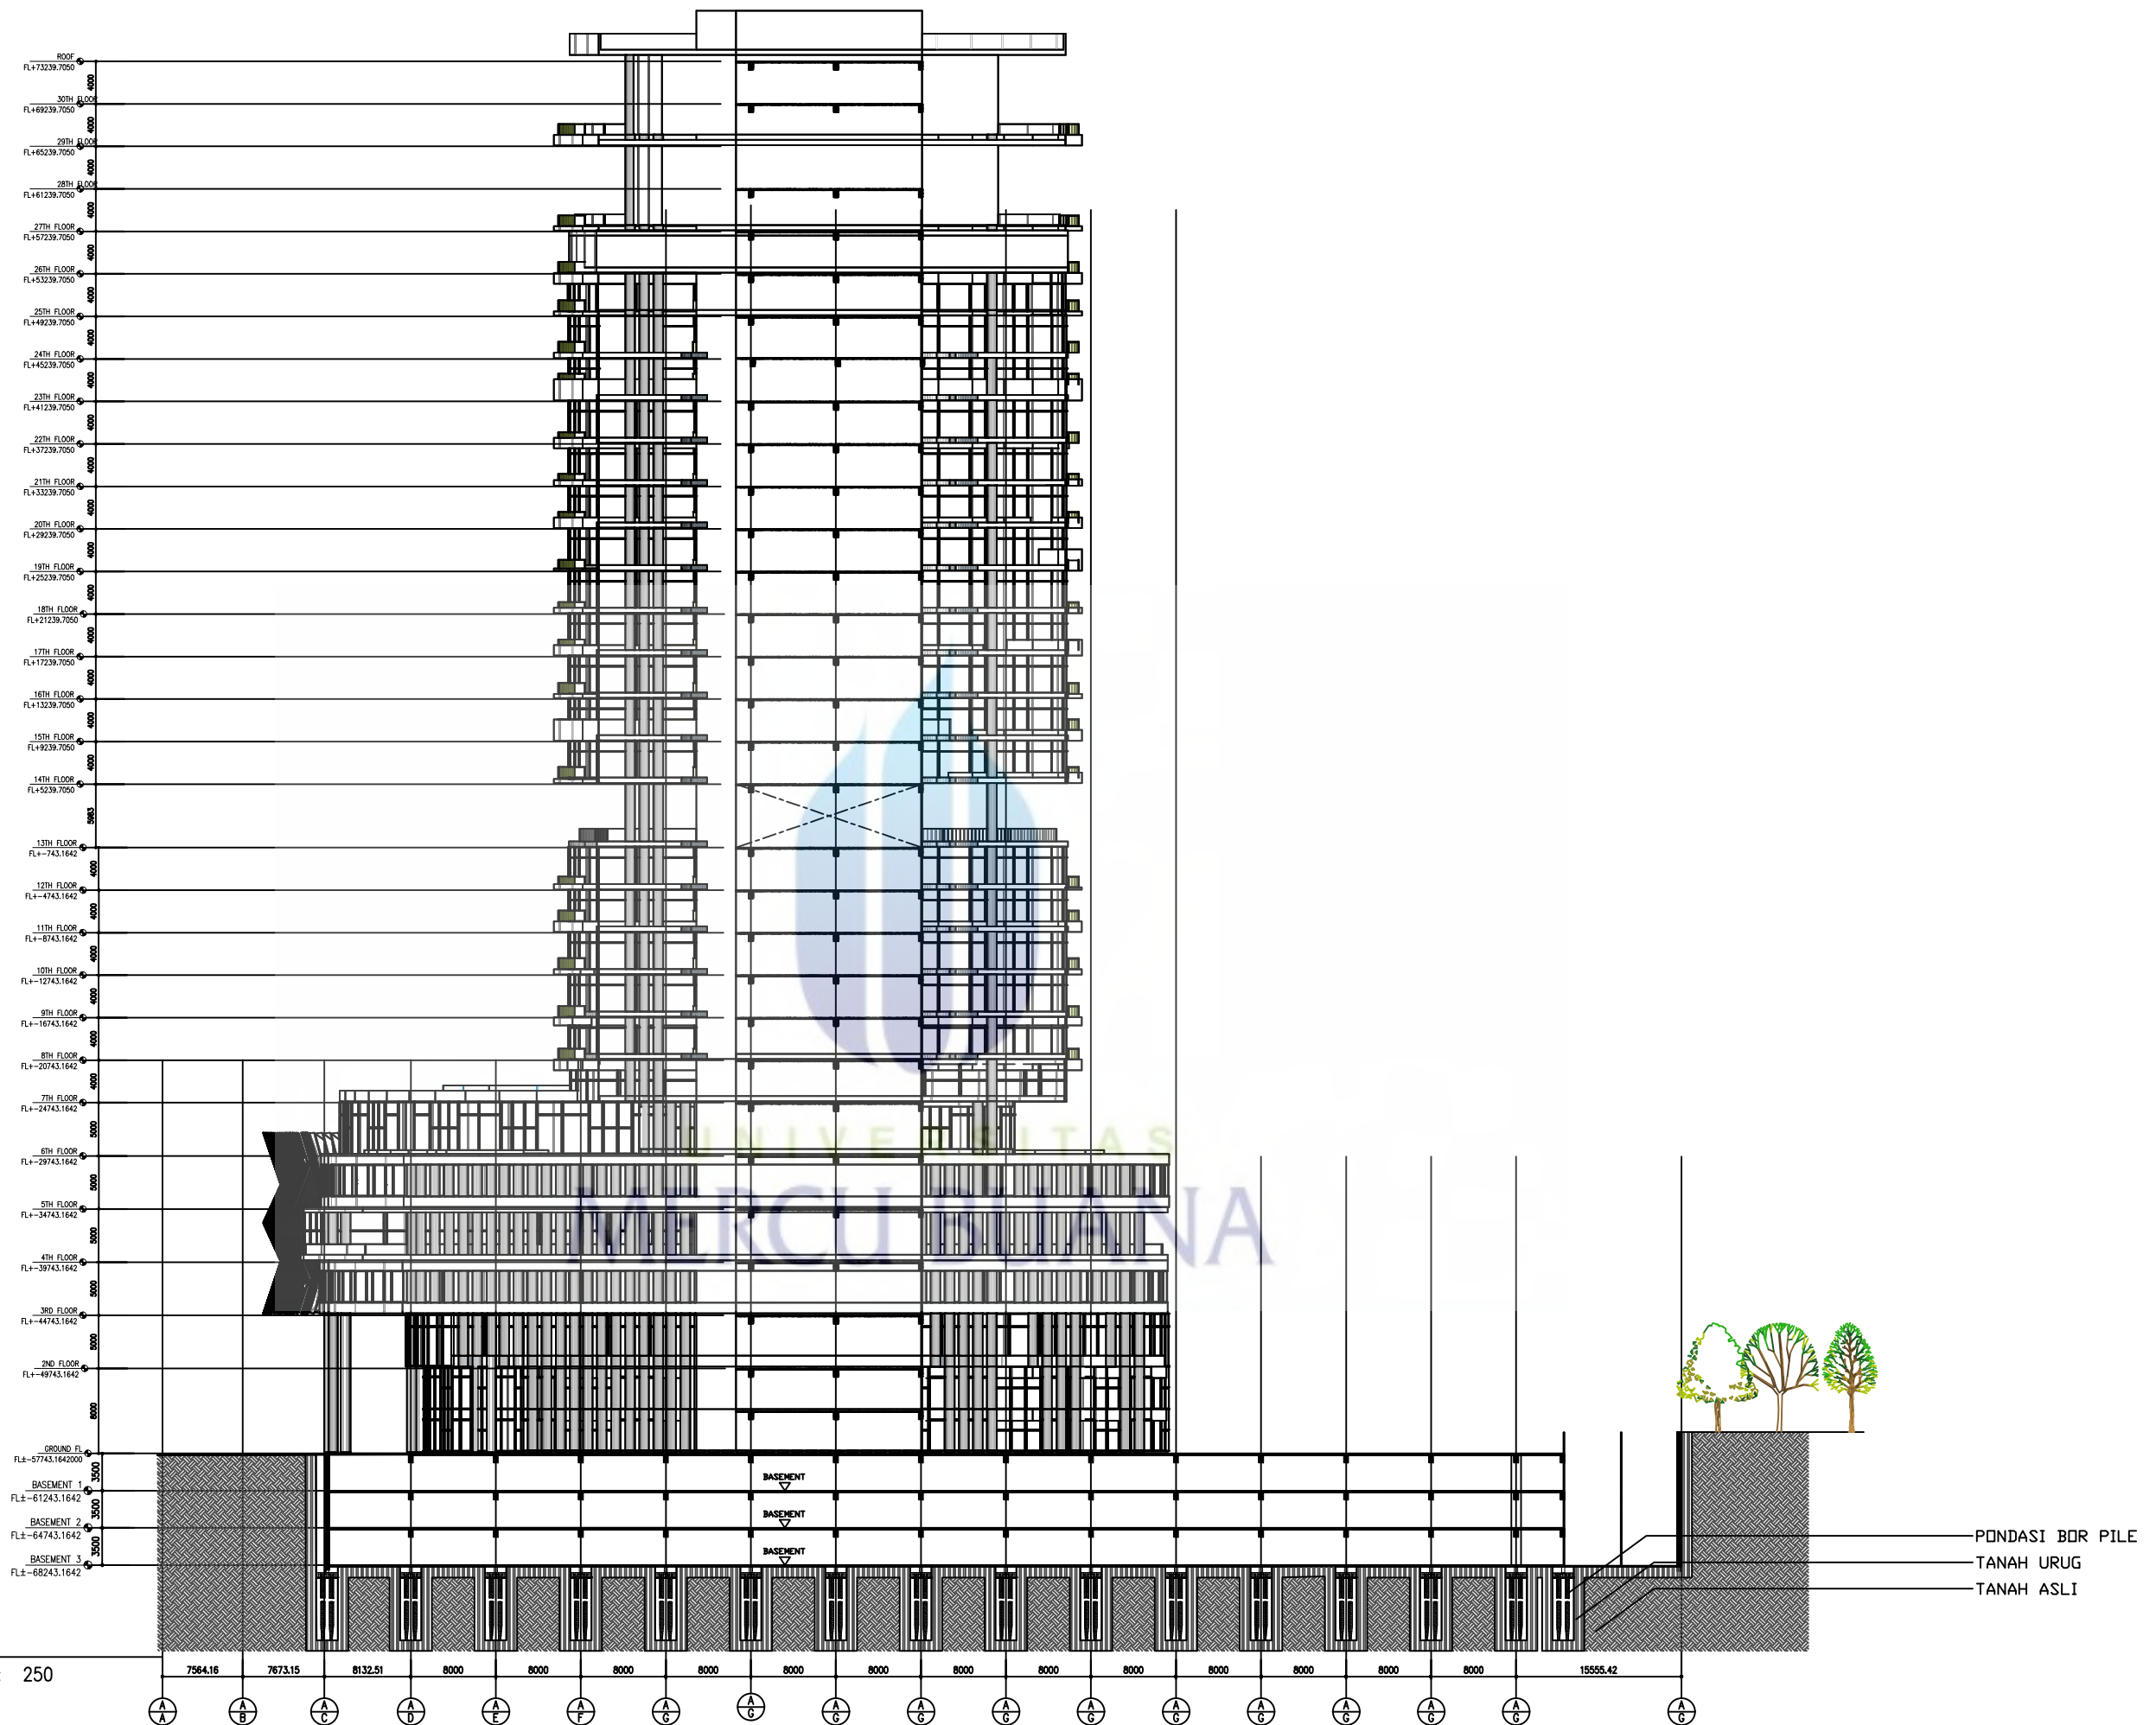

01 MODEL
SCALE 1 : 250

PONDASI BOR PILE
TANAH URUG
TANAH ASLI

UNIVERSITAS MERCU BUANA	PERANCANGAN TUGAS AKHIR SEMESTER GANJIL TAHUN 2021/2022	NAMA LALA HIDAYAT	JUDUL MIXED USE (KANTOR, RETAIL & APARTEMEN)	SKALA	DOSEN UTAMA & PEMBIMBING (DP) Rona Fika Jamila, ST, MT	PARAF DP	NAMA GAMBAR	TANGGAL	NO. GAMBAR
		NIM 41215310021	TEMA http://digilib.mercubuana.ac.id/ ARSITEKTUR TROPIS	JML. GAMBAR