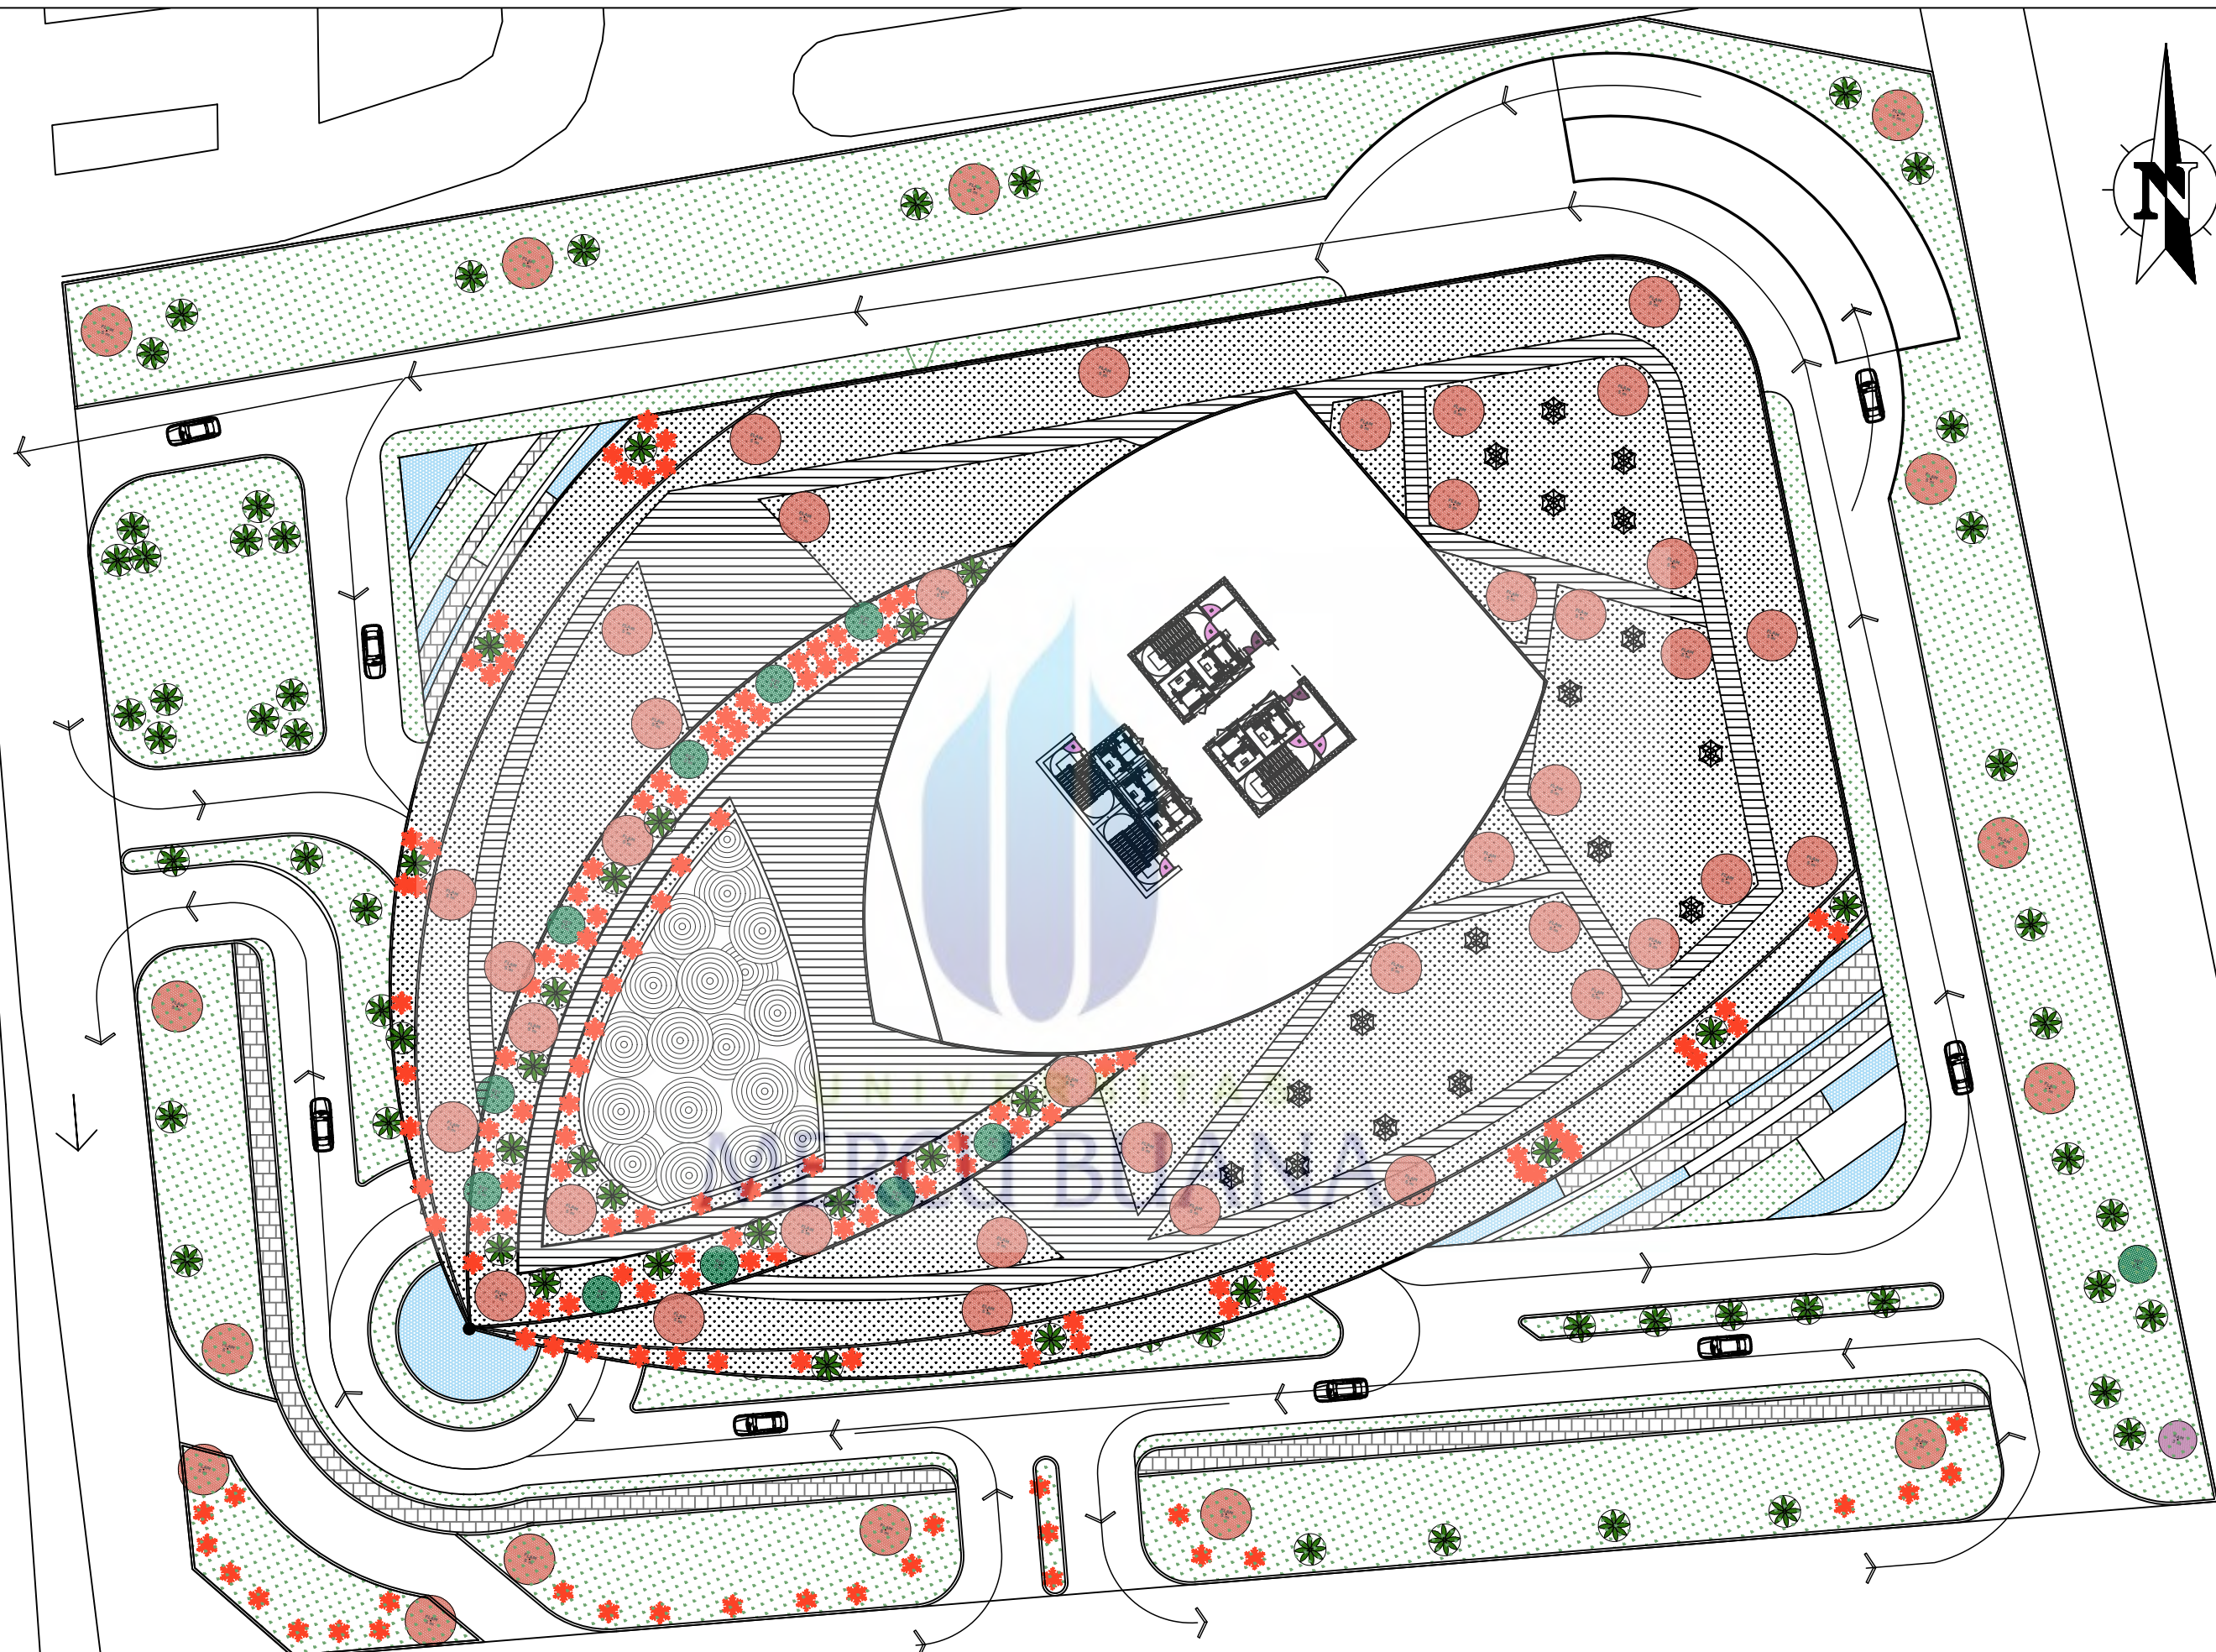

## **BAB V: HASIL RANCANGAN**

 <p>UNIVERSITAS MERCU BUANA</p>	<p>PERANCANGAN TUGAS AKHIR SEMESTER GANJIL TAHUN 2021/2022</p>		<p><b>NAMA</b> LALA HIDAYAT</p>	<p><b>JUDUL</b> MIXED USE (KANTOR, RETAIL &amp; APARTEMEN)</p>	<p><b>SKALA</b></p>	<p><b>DOSEN UTAMA &amp; PEMBIMBING (DP)</b> Rona Fika Jamila, ST, MT</p>	<p><b>PARAF DP</b></p>	<p><b>NAMA GAMBAR</b> SITEPLAN 1:500</p>	<p><b>TANGGAL</b></p>	<p><b>NO. GAMBAR</b></p>
	<p><b>NIM</b> 41215310021</p>	<p><b>TEMA</b> ARSITEKTUR TROPIS <a href="http://digilib.mercubuana.ac.id/">http://digilib.mercubuana.ac.id/</a></p>	<p><b>JML. GAMBAR</b></p>							