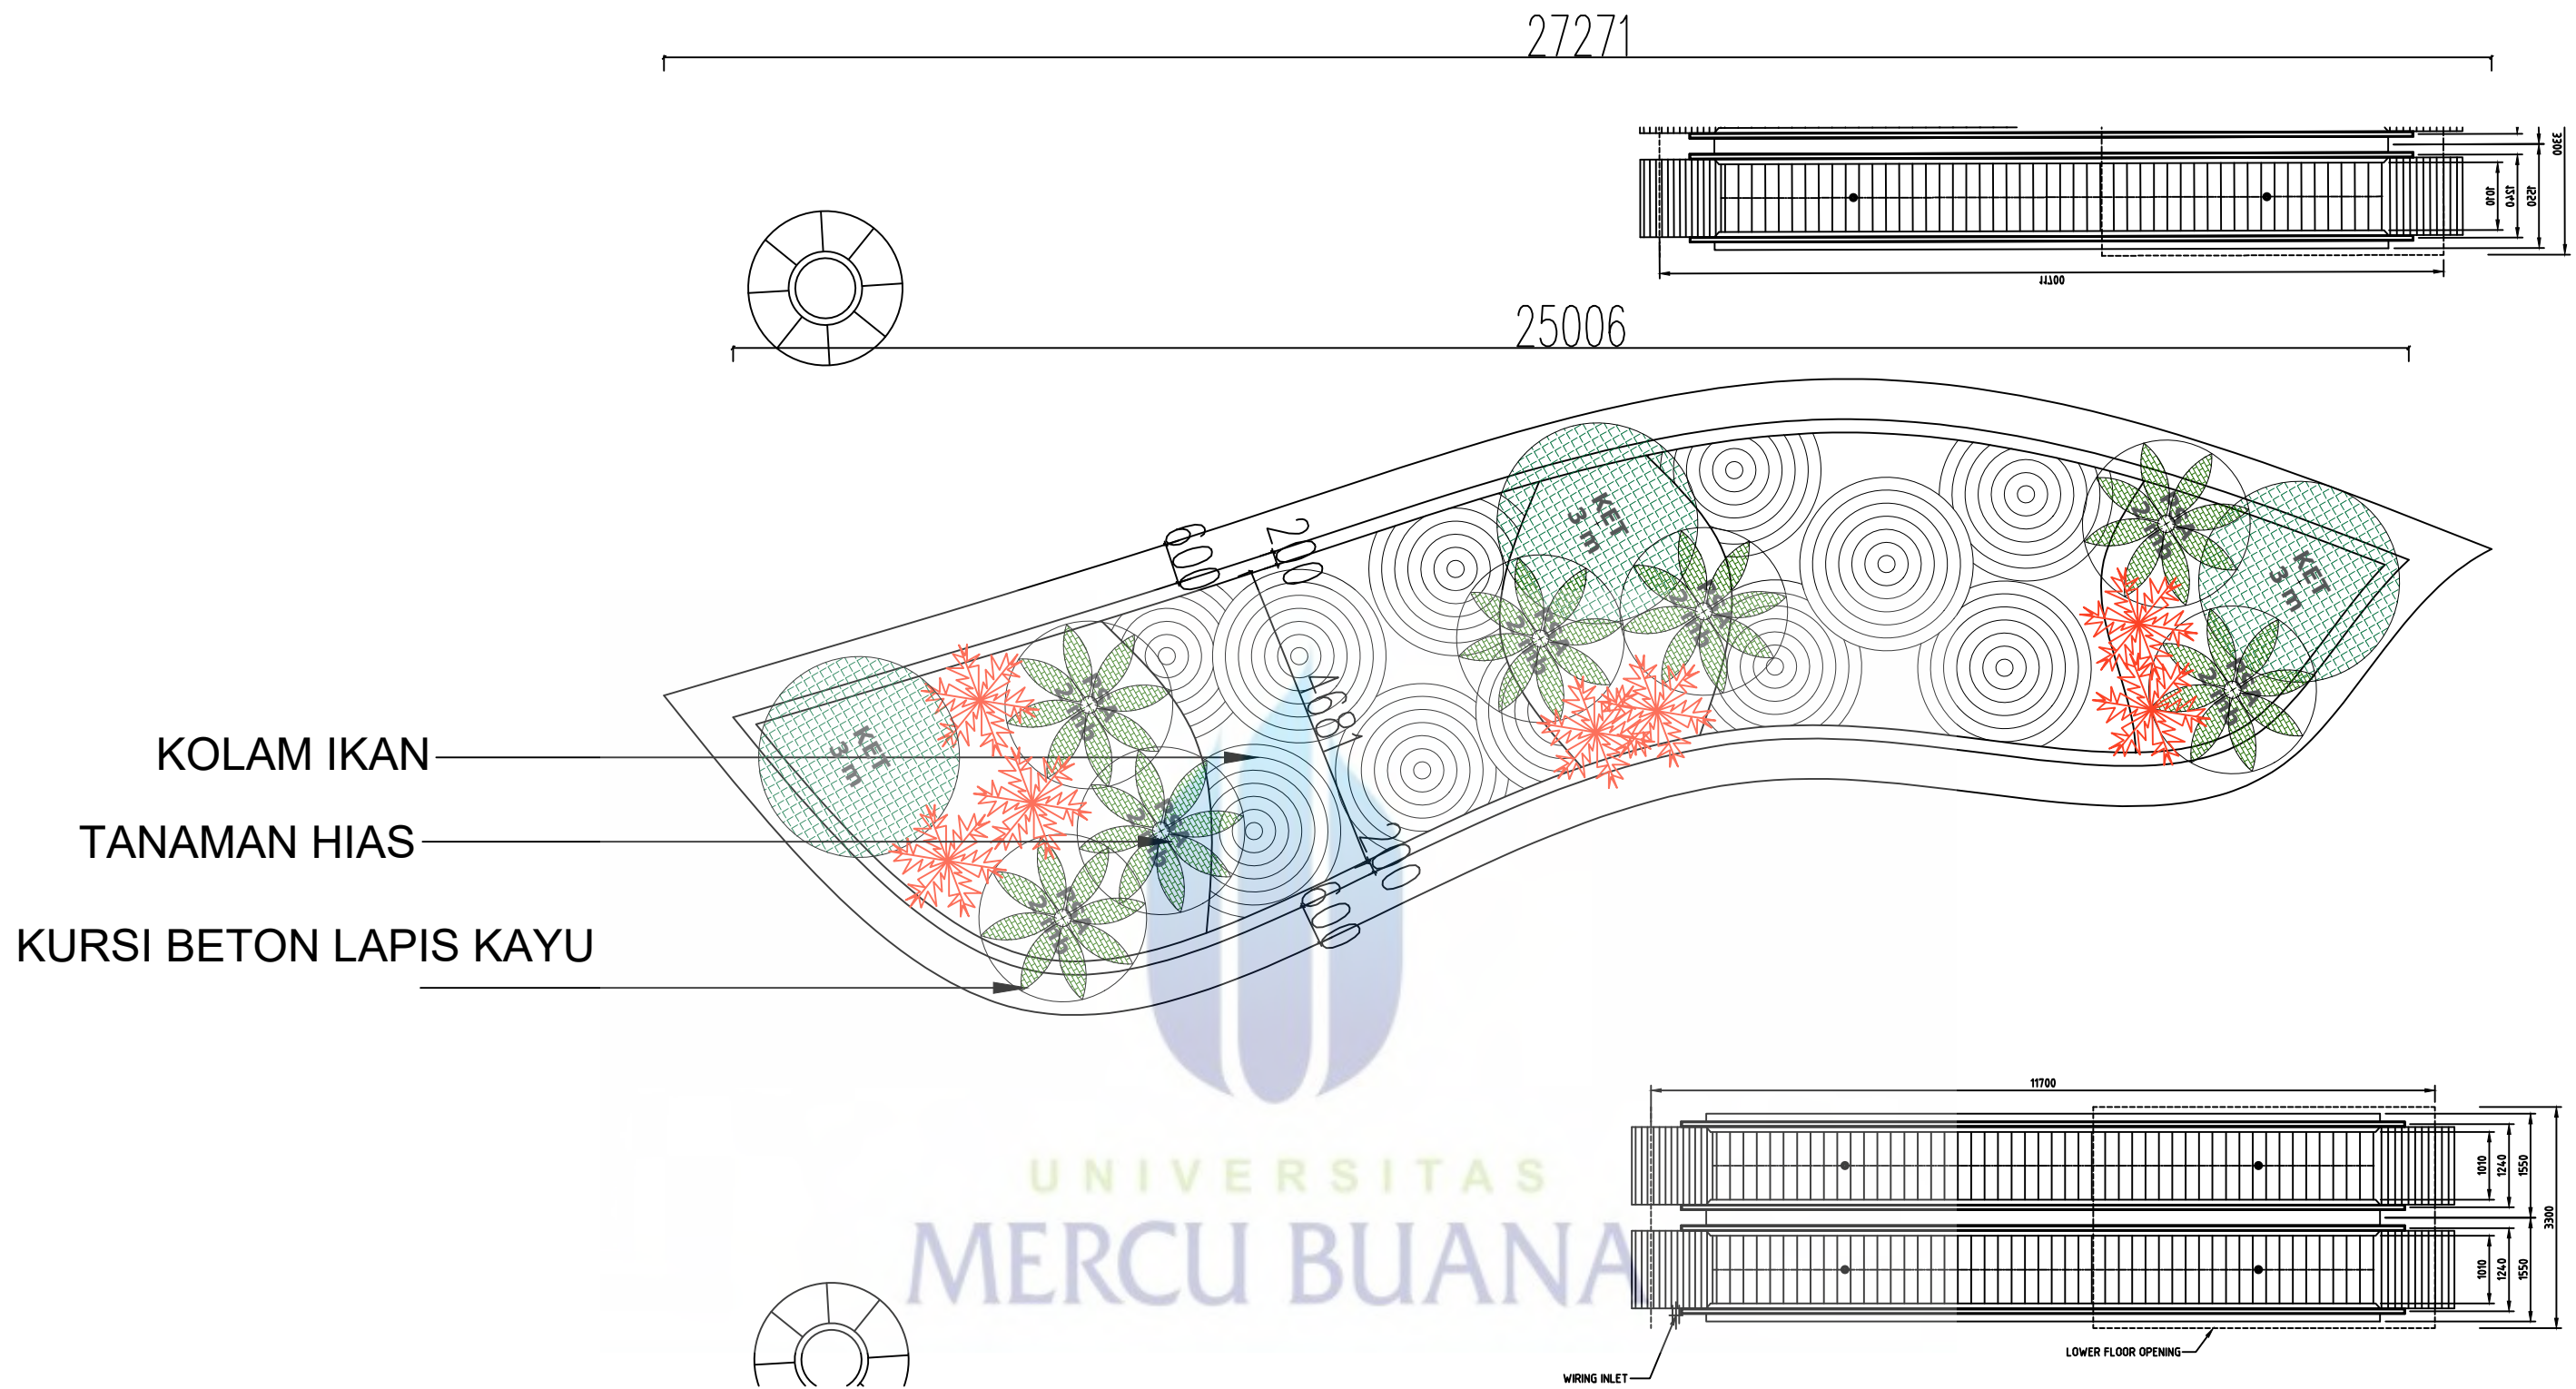

Detail Arsitektur 3

Skala 1 : 200

UNIVERSITAS MERCU BUANA	PERANCANGAN TUGAS AKHIR SEMESTER GANJIL TAHUN 2021/2022	NAMA LALA HIDAYAT	JUDUL MIXED USE (KANTOR, RETAIL & APARTEMEN)	SKALA	DOSEN UTAMA & PEMBIMBING (DP) Rona Fika Jamila, ST, MT	PARAF DP	NAMA GAMBAR	TANGGAL	NO. GAMBAR
		NIM 41215310021	TEMA http://digilib.mercubuana.ac.id/ ARSITEKTUR TROPIS	JML. GAMBAR