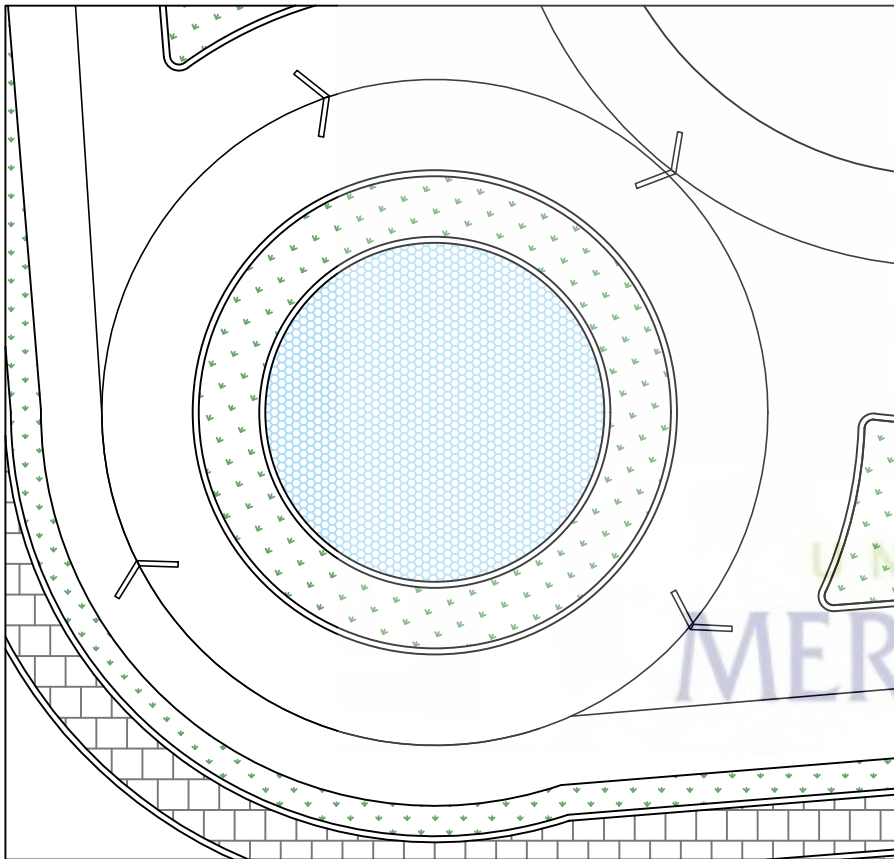

Detail Arsitektur 1

Skala 1 : 100

	PERANCANGAN TUGAS AKHIR SEMESTER GANJIL TAHUN 2021/2022	NAMA LALA HIDAYAT	JUDUL MIXED USE (KANTOR, RETAIL & APARTEMEN) http://digilib.mercubuana.ac.id/	SKALA	DOSEN UTAMA & PEMBIMBING (DP) Rona Fika Jamila, ST, MT	PARAF DP	NAMA GAMBAR	TANGGAL	NO. GAMBAR		
		NIM 41215310021	TEMA ARSITEKTUR TROPIS	JML. GAMBAR