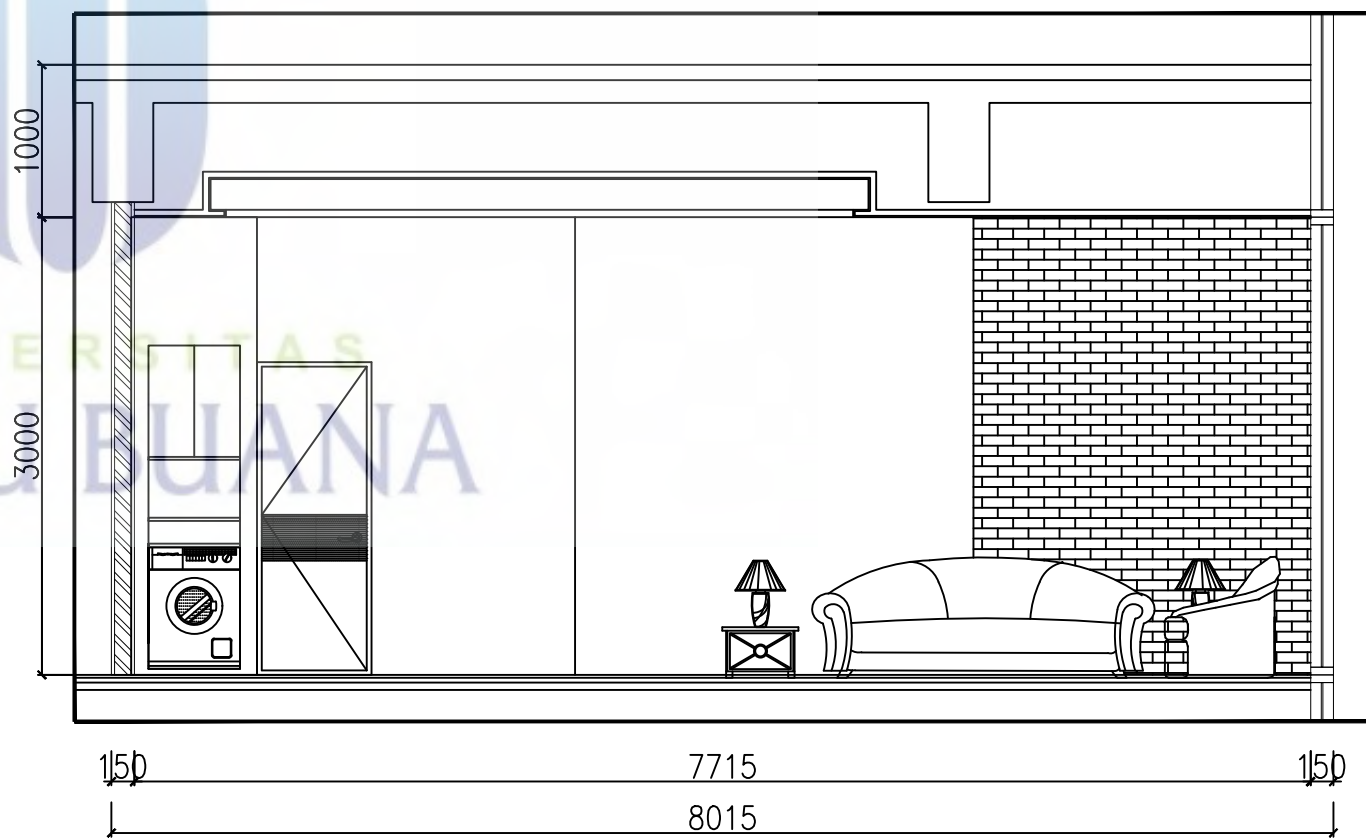

POTONGAN 1-1
SKALA 1 : 20

UNIVERSITAS MERCU BUANA	PERANCANGAN TUGAS AKHIR SEMESTER GANJIL TAHUN 2021/2022	NAMA LALA HIDAYAT	JUDUL MIXED USE (KANTOR, RETAIL & APARTEMEN)	SKALA	DOSEN UTAMA & PEMBIMBING (DP) Rona Fika Jamila, ST, MT	PARAF DP	NAMA GAMBAR DETAIL R.KHUSUS 2BR	TANGGAL	NO. GAMBAR
		NIM 41215310021	TEMA ARSITEKTUR TROPIS http://digilib.mercubuana.ac.id/						JML. GAMBAR