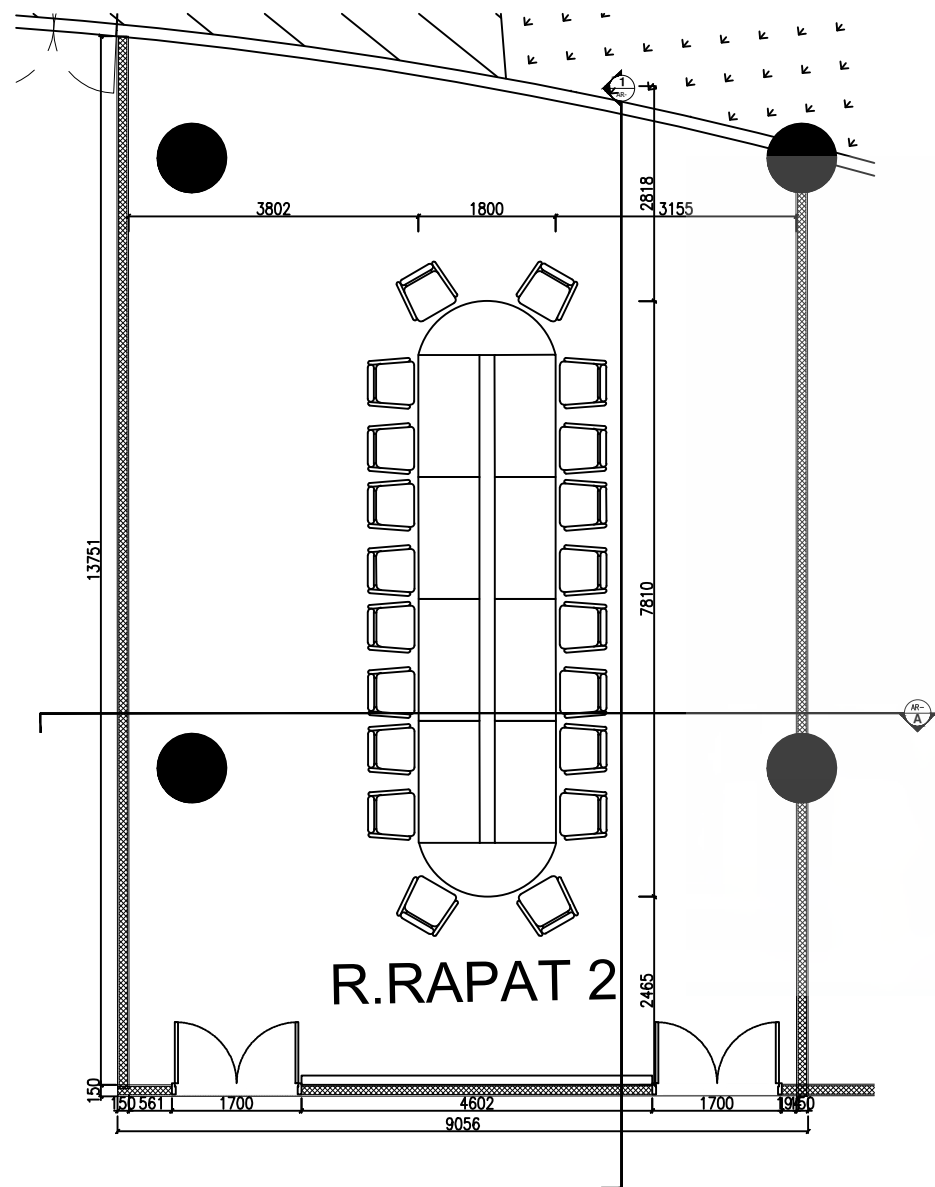

POTONGAN A-A
SKALA 1 : 20

UNIVERSITAS MERCU BUANA	PERANCANGAN TUGAS AKHIR SEMESTER GANJIL TAHUN 2021/2022	NAMA LALA HIDAYAT	JUDUL MIXED USE (KANTOR, RETAIL & APARTEMEN)	SKALA	DOSEN UTAMA & PEMBIMBING (DP)	PARAF DP	NAMA GAMBAR	TANGGAL	NO. GAMBAR
		NIM 4.1215310021	TEMA ARSITEKTUR TROPIS http://digilib.mercubuana.ac.id/	Rona Fika Jamila, ST, MT	DETAIL R.KHUSUS R.MEETING 2	JML. GAMBAR