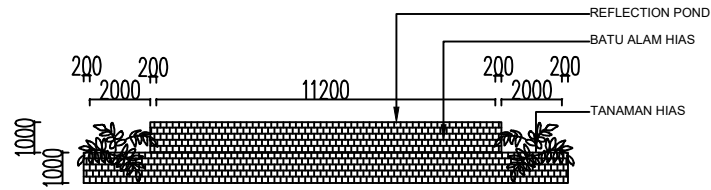

Detail Arsitektur 1

Skala 1 : 100

	PERANCANGAN TUGAS AKHIR SEMESTER GANJIL TAHUN 2021/2022	NAMA LALA HIDAYAT	JUDUL MIXED USE (KANTOR, RETAIL & APARTEMEN) http://digilib.mercubuana.ac.id/	SKALA	DOSEN UTAMA & PEMBIMBING (DP) Rona Fika Jamila, ST, MT	PARAF DP	NAMA GAMBAR	TANGGAL	NO. GAMBAR		
		NIM 41215310021	TEMA ARSITEKTUR TROPIS	JML. GAMBAR