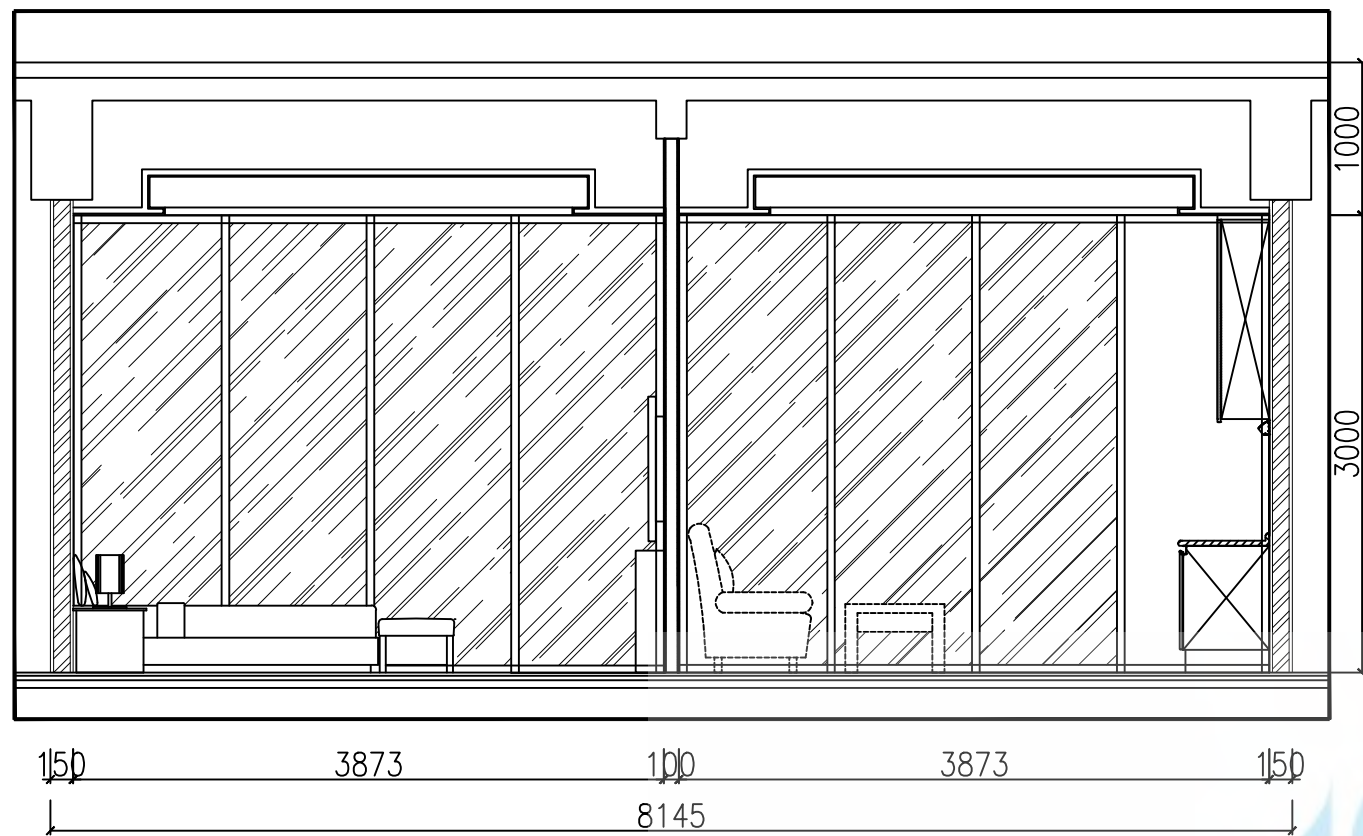

POTONGAN A-A
SKALA 1 : 20