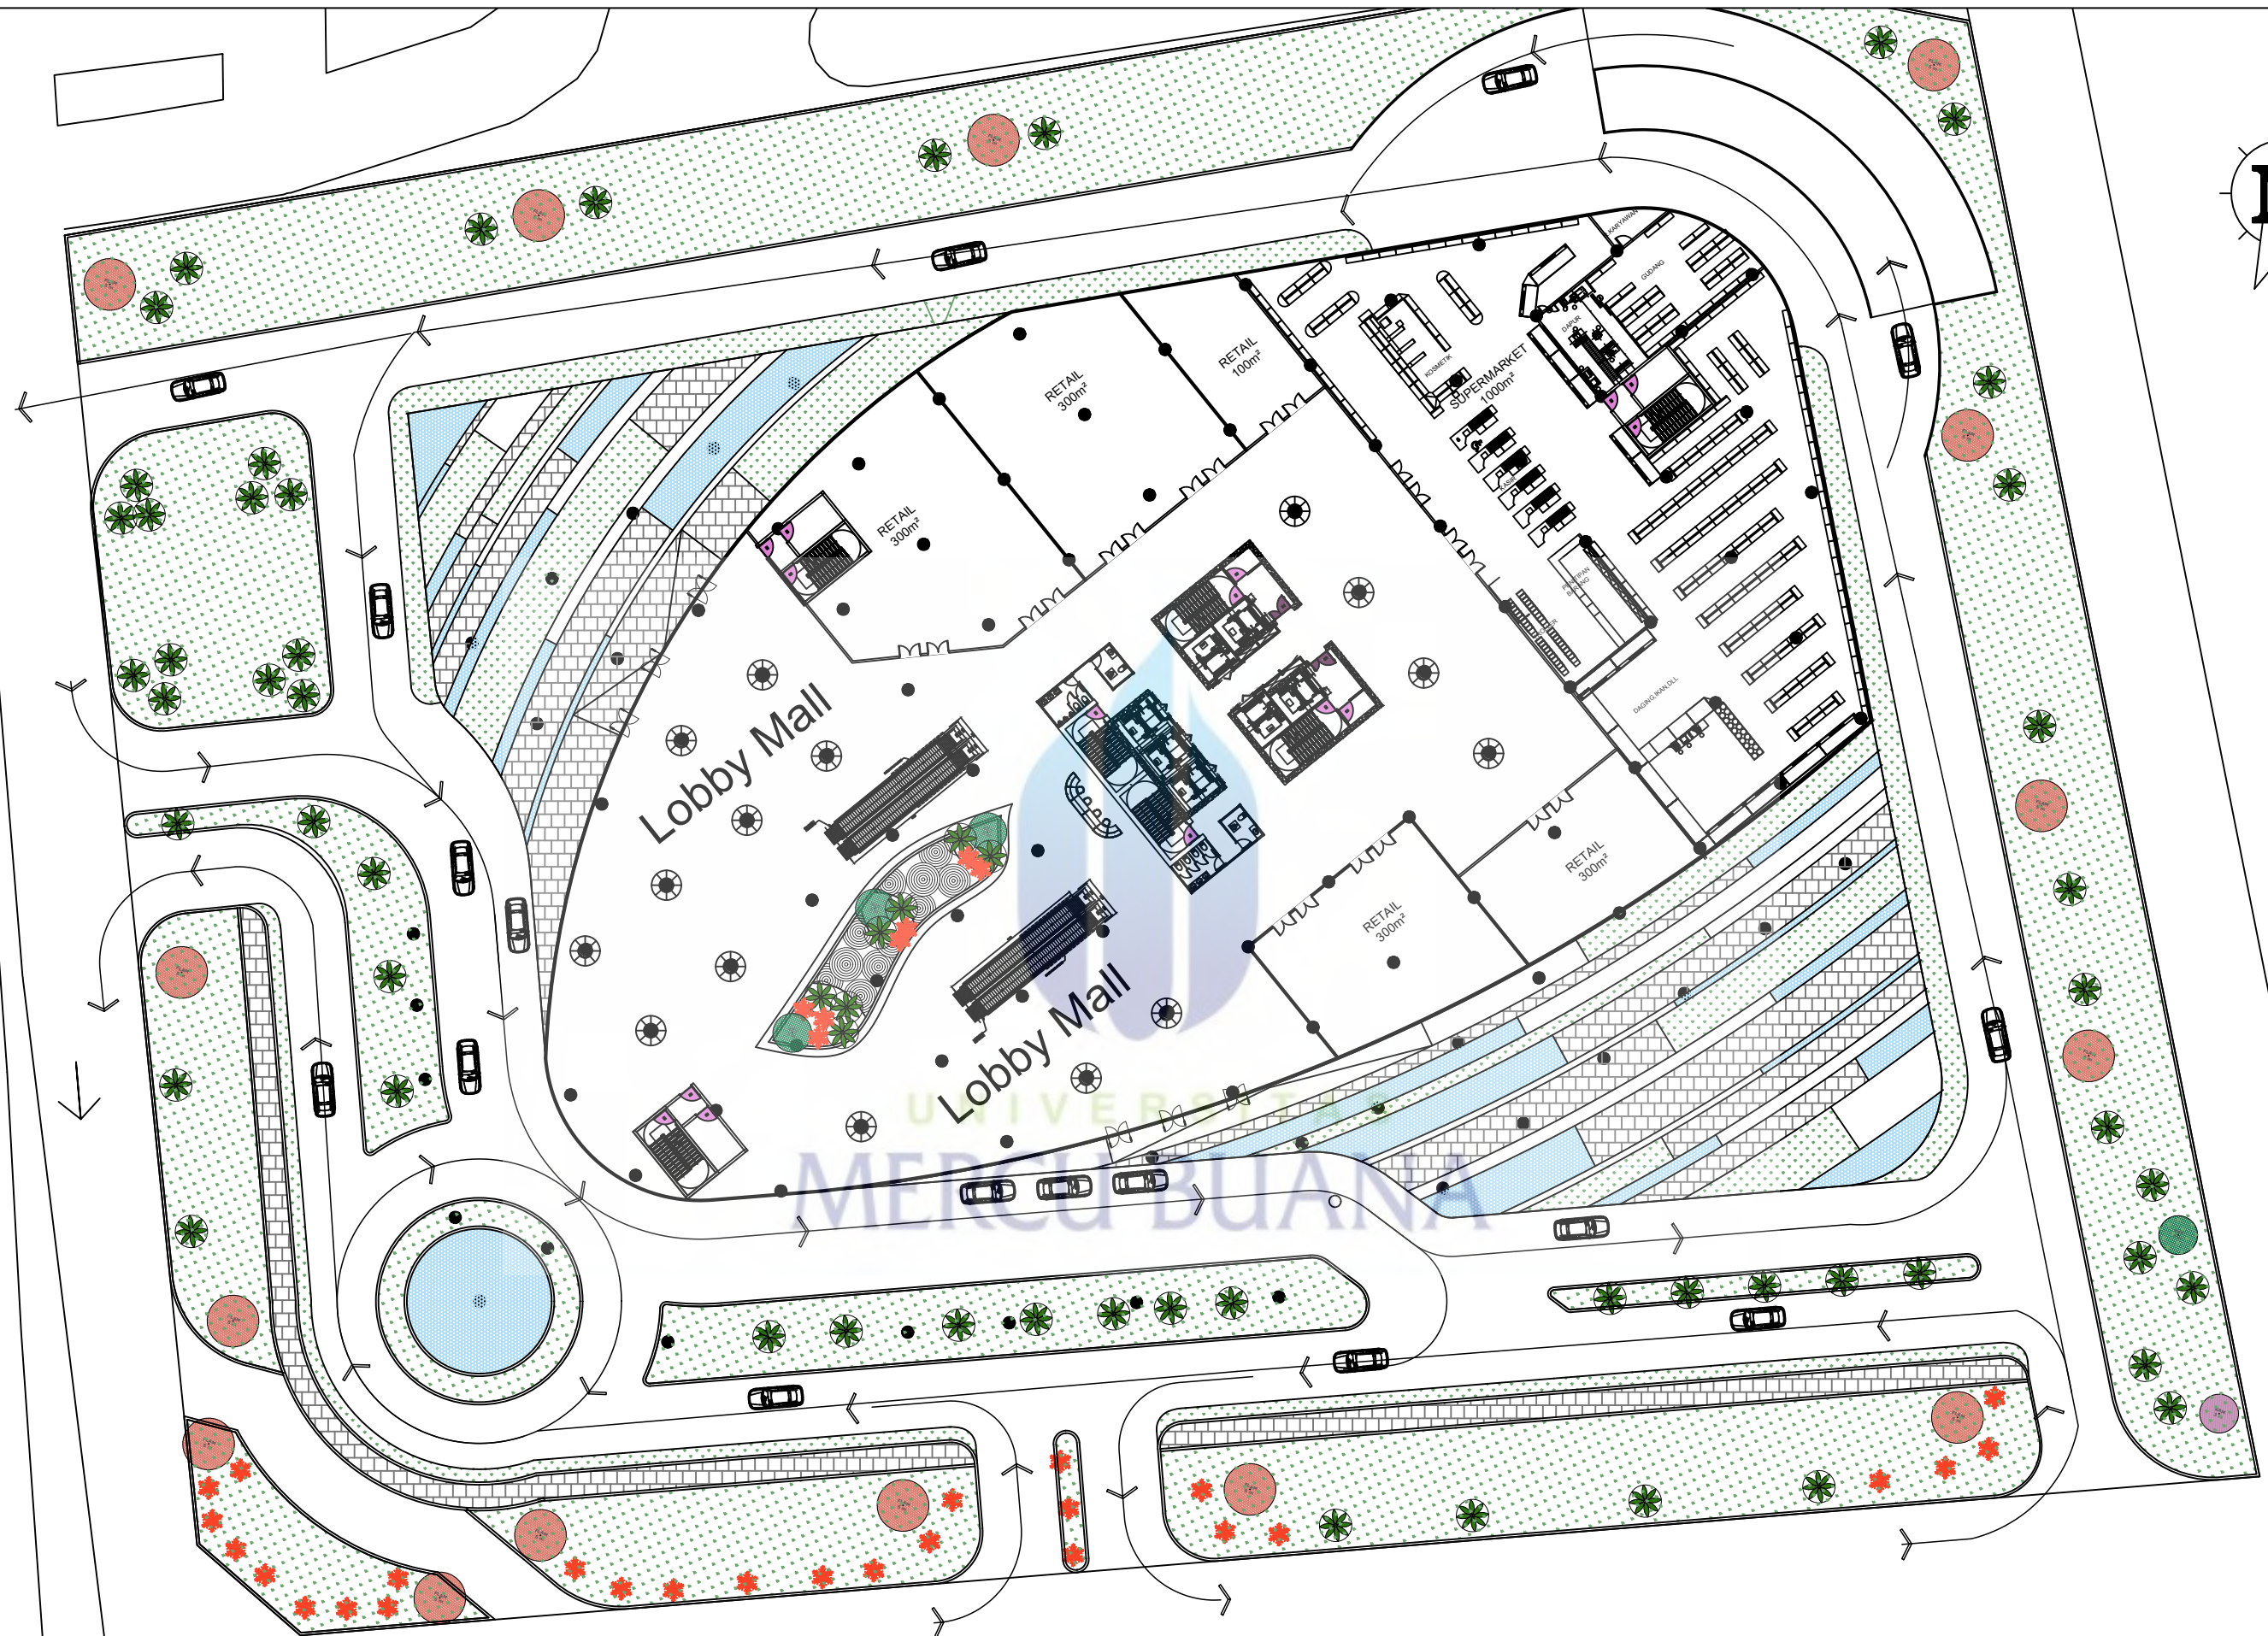

## **BAB V: HASIL RANCANGAN**

 <p>UNIVERSITAS MERCU BUANA</p>	<p>PERANCANGAN TUGAS AKHIR SEMESTER GANJIL TAHUN 2021/2022</p>		<p><b>NAMA</b> LALA HIDAYAT</p>	<p><b>JUDUL</b> MIXED USE (KANTOR, RETAIL &amp; APARTEMEN)</p>	<p><b>SKALA</b></p>	<p><b>DOSEN UTAMA &amp; PEMBIMBING (DP)</b> Rona Fika Jamila, ST, MT</p>	<p><b>PARAF DP</b></p>	<p><b>NAMA GAMBAR</b> SITEPLAN 1:500</p>	<p><b>TANGGAL</b></p>	<p><b>NO. GAMBAR</b></p>
	<p><b>NIM</b> 41215310021</p>	<p><b>TEMA</b> ARSITEKTUR TROPIS <a href="http://digilib.mercubuana.ac.id/">http://digilib.mercubuana.ac.id/</a></p>	<p><b>JML. GAMBAR</b></p>							