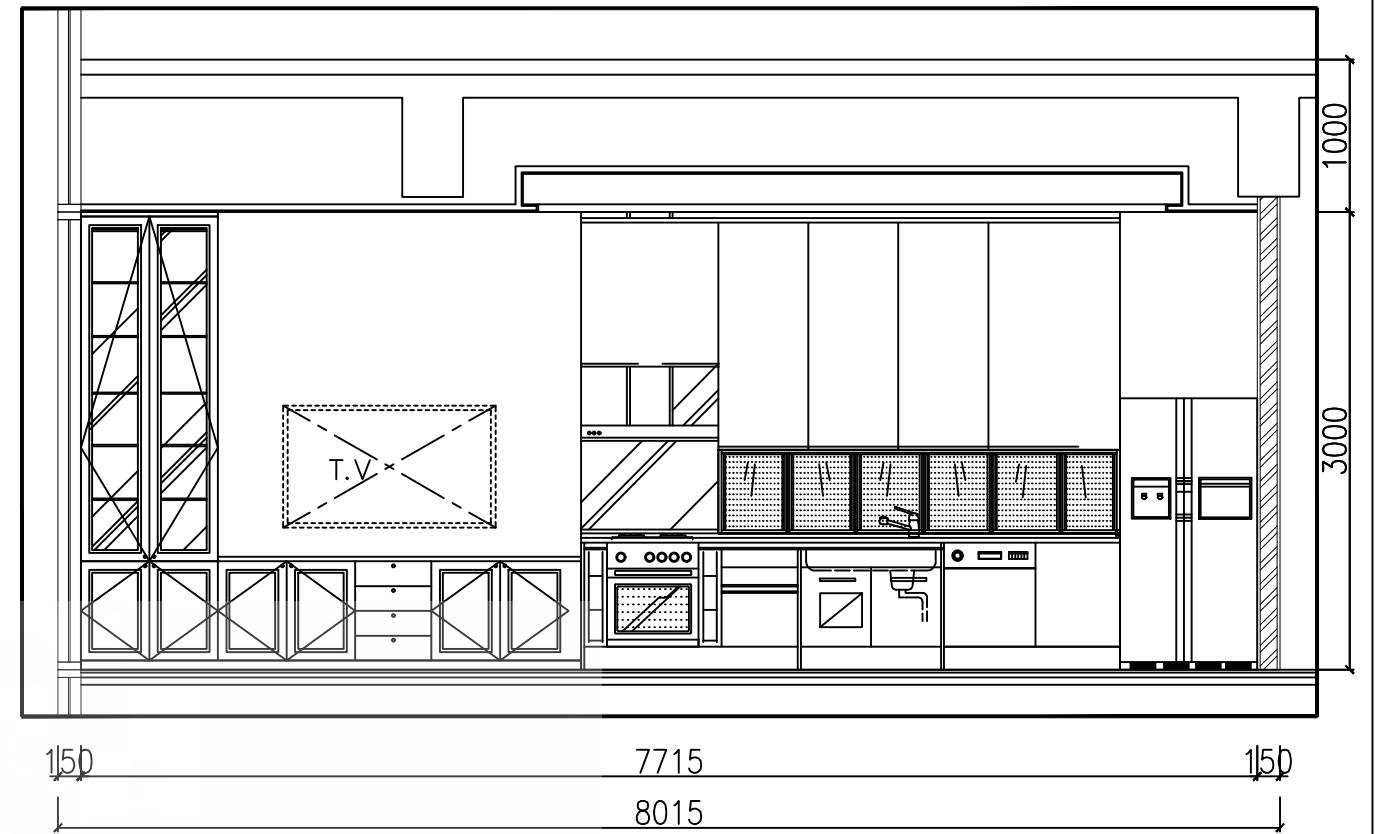

POTONGAN 1-1
SKALA 1 : 20