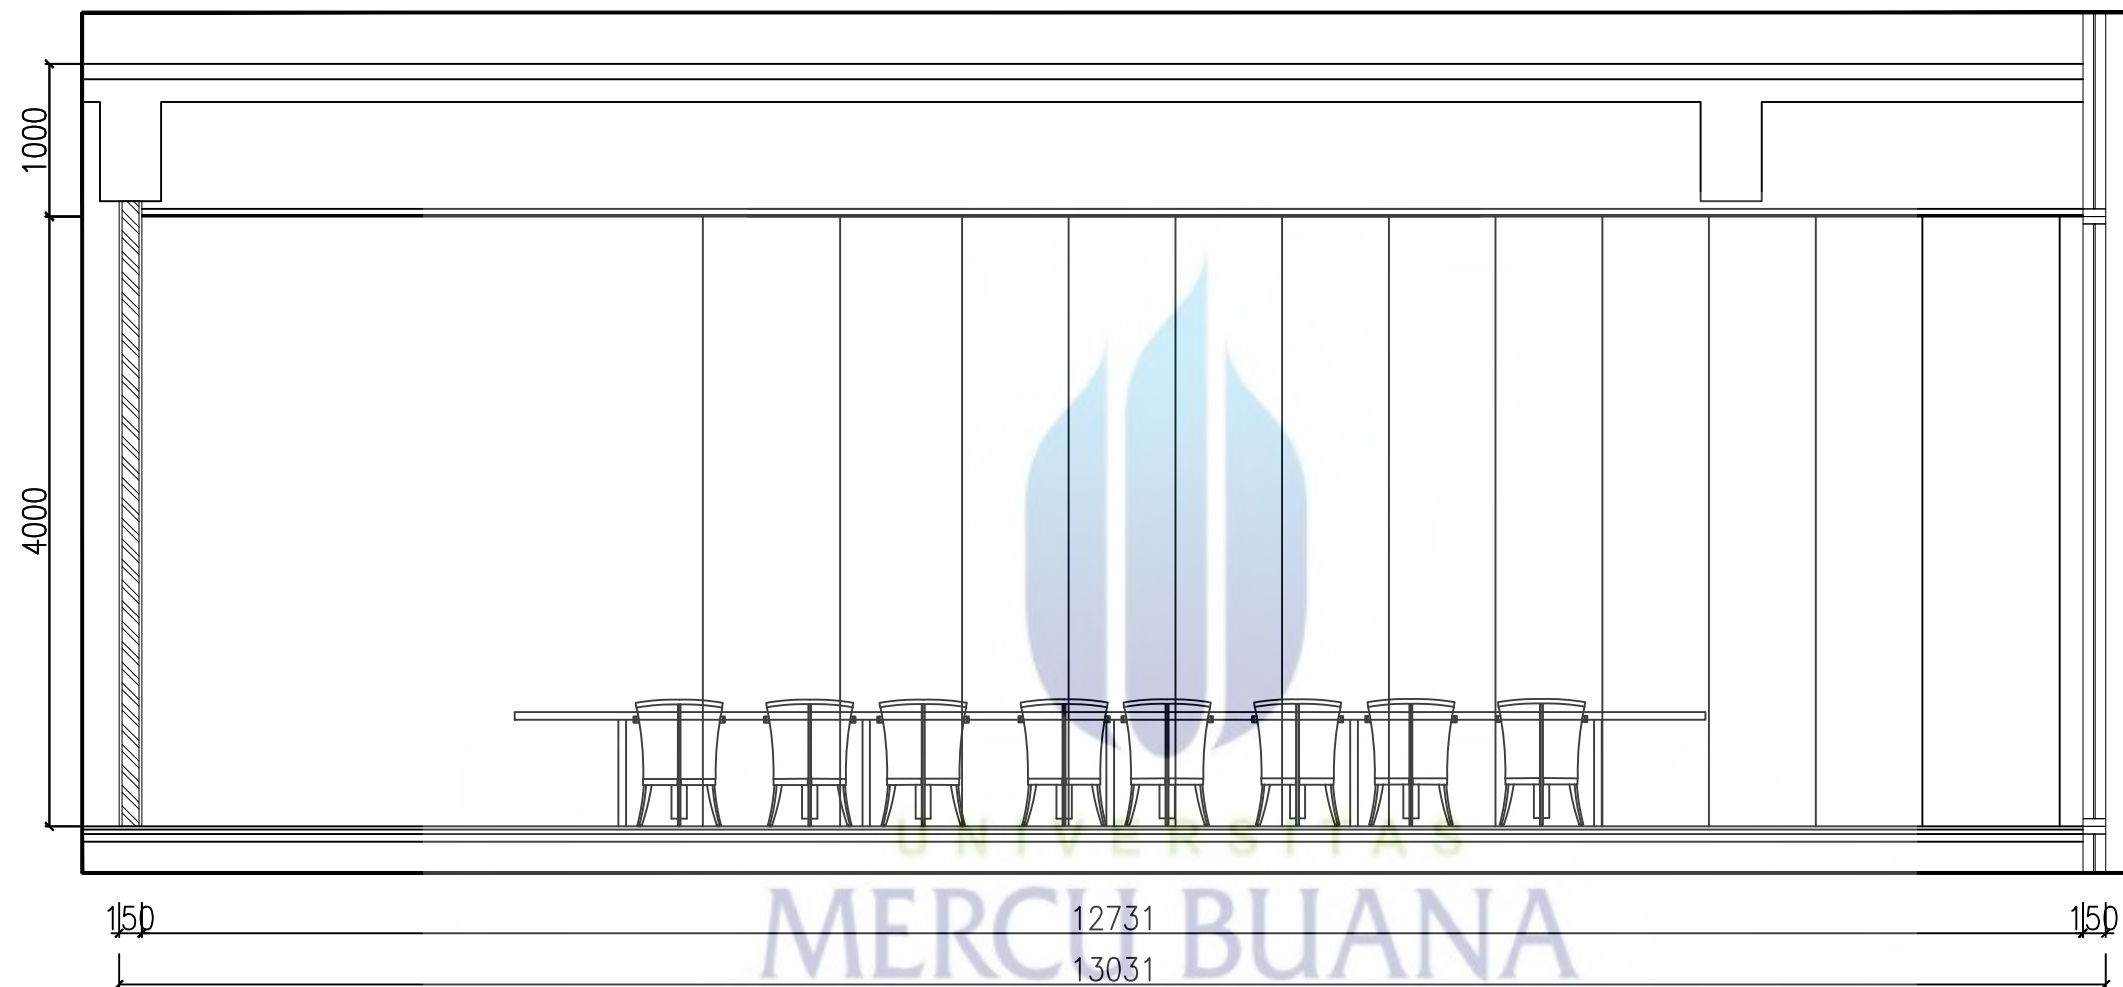

POTONGAN 1-1

SKALA 1 : 20

  UNIVERSITAS MERCU BUANA	PERANCANGAN TUGAS AKHIR SEMESTER GANJIL TAHUN 2021/2022	NAMA LALA HIDAYAT	JUDUL MIXED USE (KANTOR, RETAIL & APARTEMEN)	SKALA	DOSEN UTAMA & PEMBIMBING (DP) Rona Fika Jamila, ST, MT	PARAF DP	NAMA GAMBAR DETAIL R.KHUSUS R.MEETING 2	TANGGAL	NO. GAMBAR
		NIM 4.1215310021	TEMA ARSITEKTUR TROPIS http://digilib.mercubuana.ac.id/						JML. GAMBAR