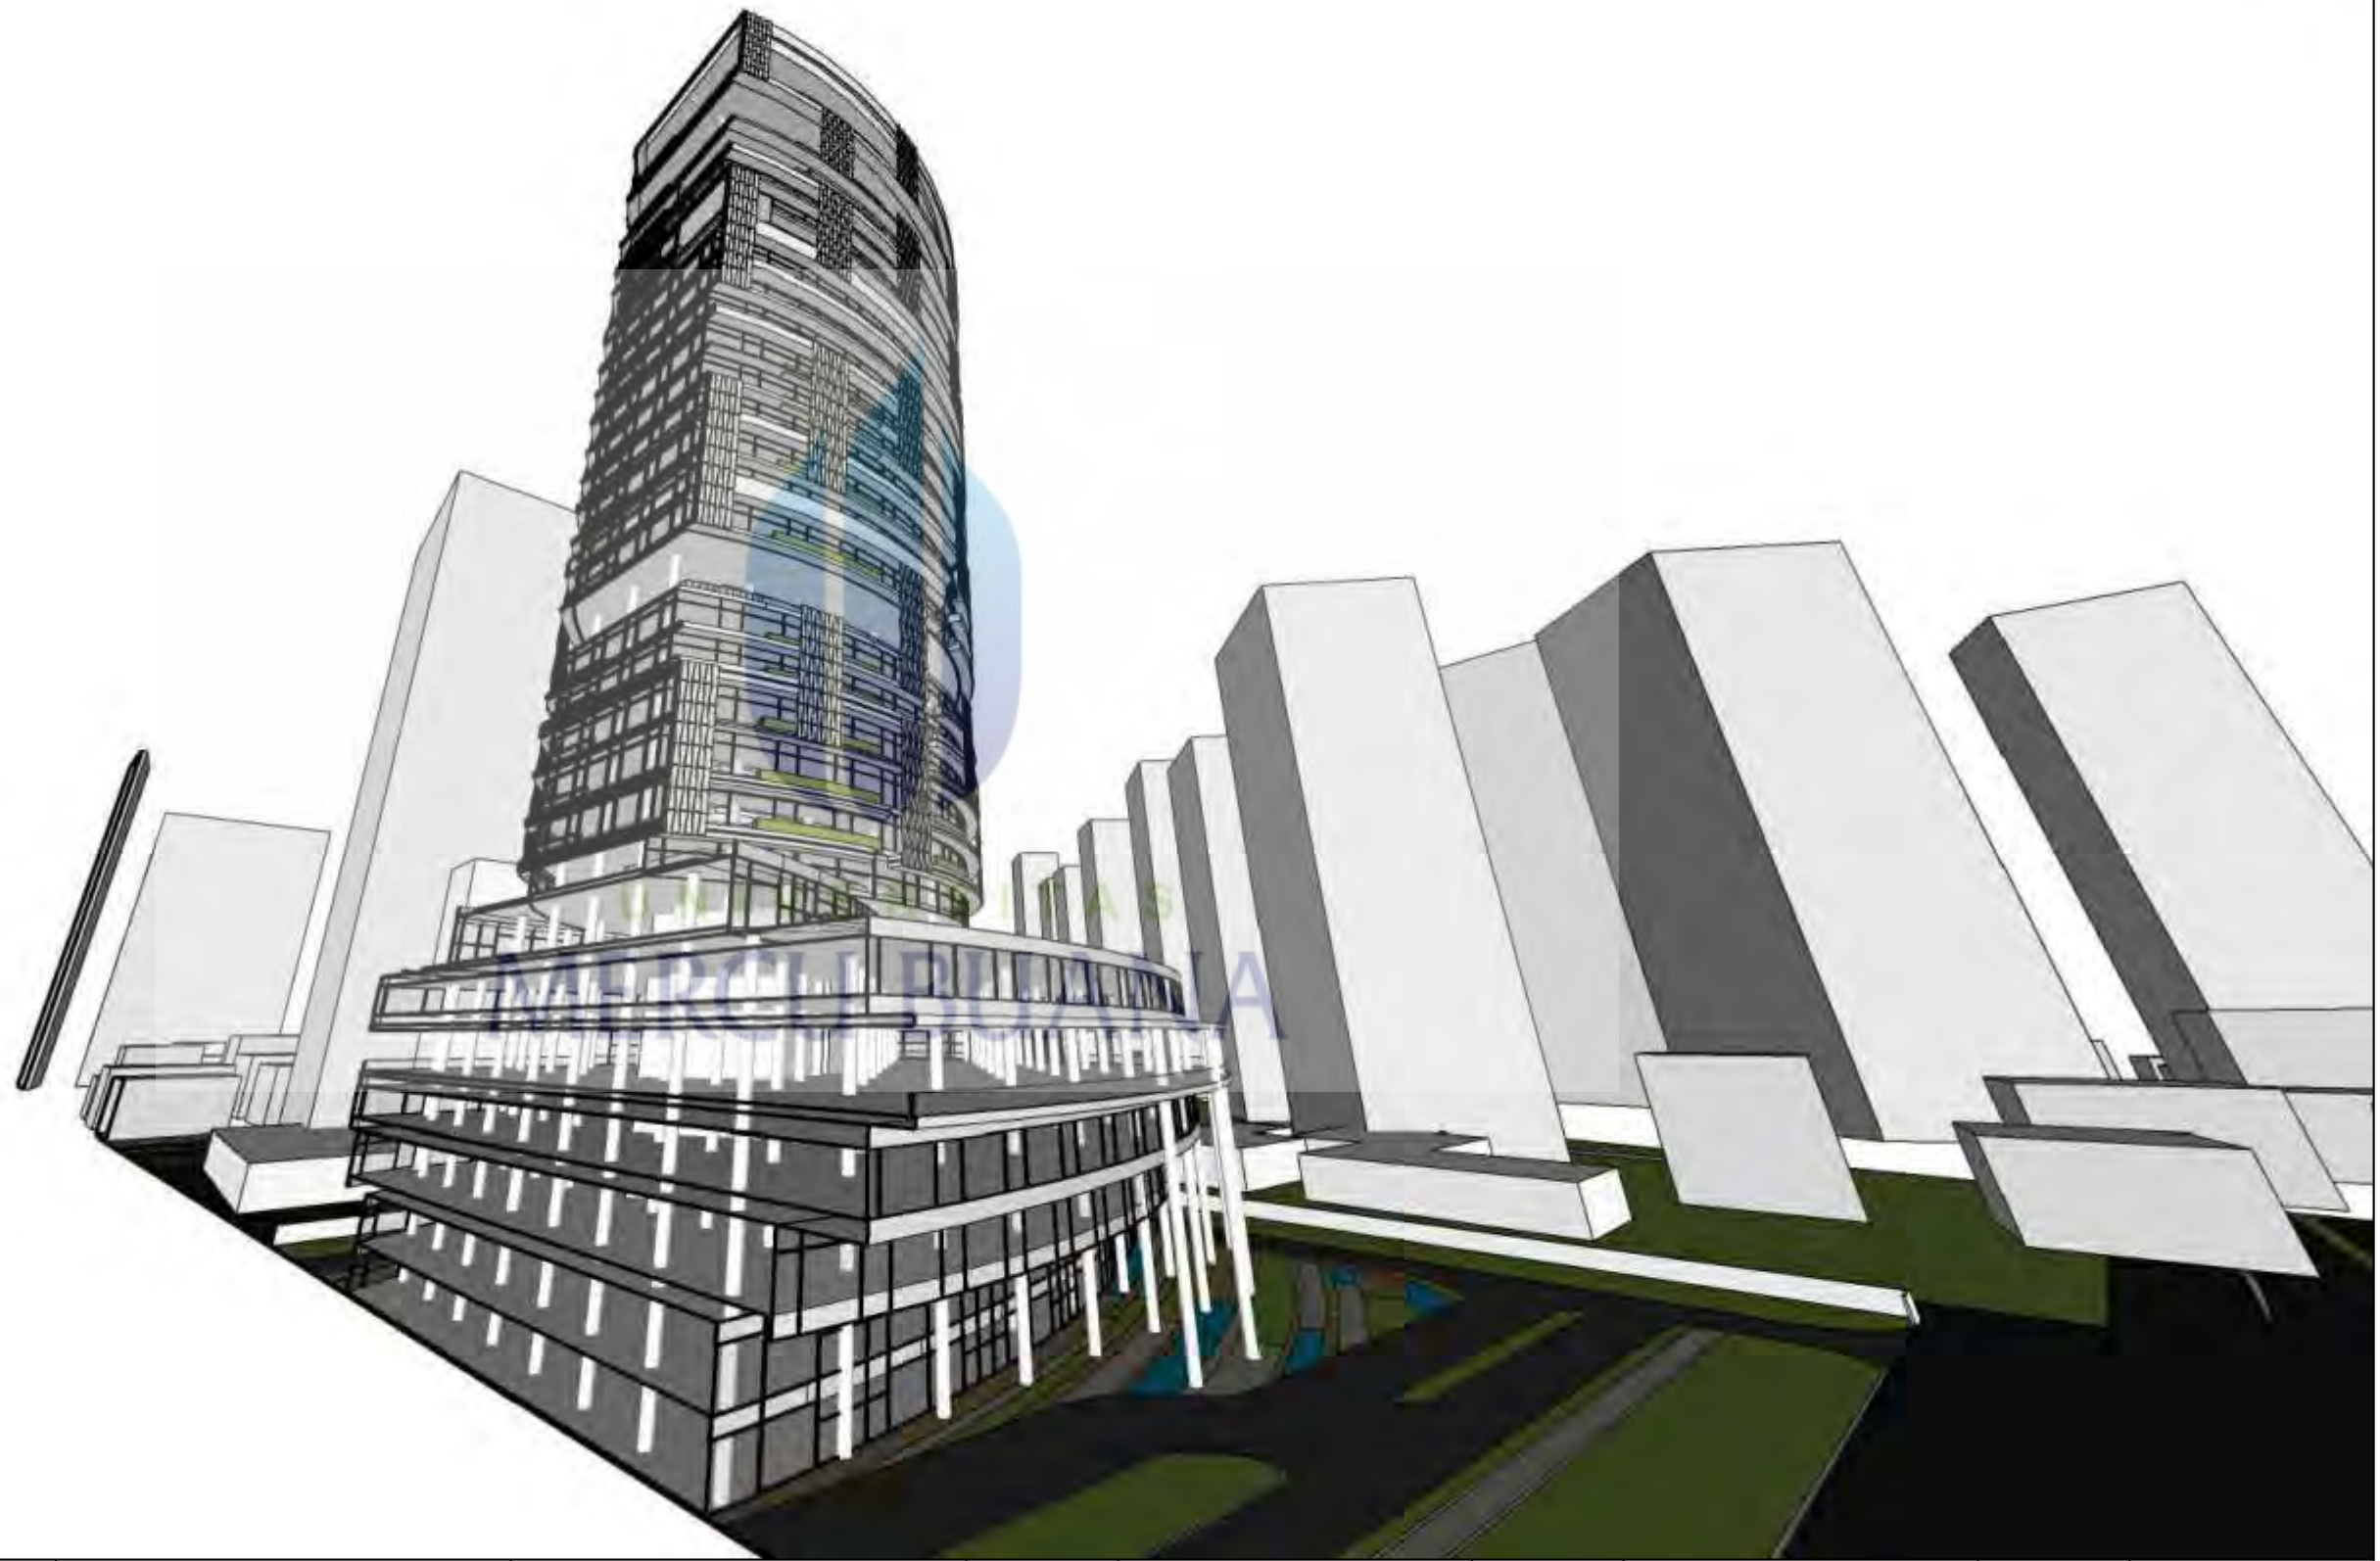

UNIVERSITAS MERCU BUANA	PERANCANGAN TUGAS AKHIR SEMESTER GANJIL TAHUN 2021/2022	NAMA LALA HIDAYAT	JUDUL MIXED USE (KANTOR, RETAIL & APARTEMEN)	SKALA	DOSEN UTAMA & PEMBIMBING (DP) Rona Fika Jamila, ST, MT	PARAF DP	NAMA GAMBAR AXO ARSITEKTURAL 1 : NTS	TANGGAL	NO. GAMBAR
		NIM 41215310021	TEMA ARSITEKTUR TROPIS http://digilib.mercubuana.ac.id/						JML. GAMBAR