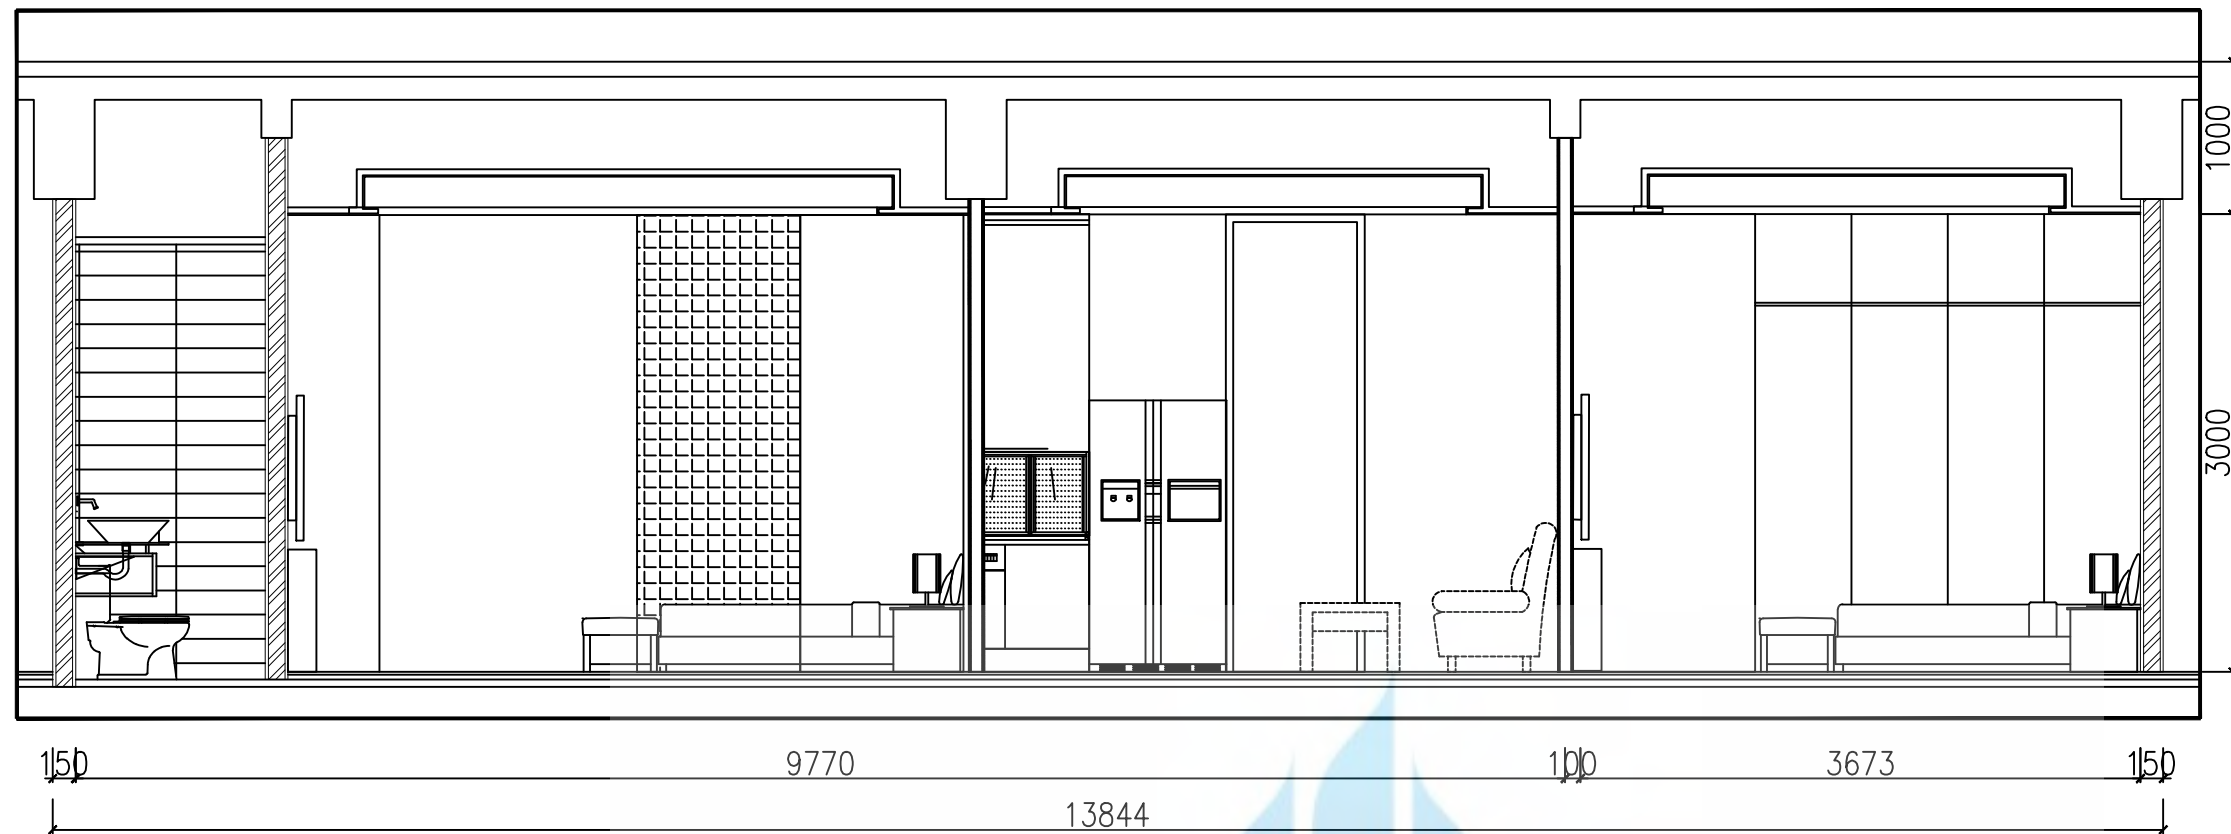

POTONGAN A-A
SKALA 1 : 20