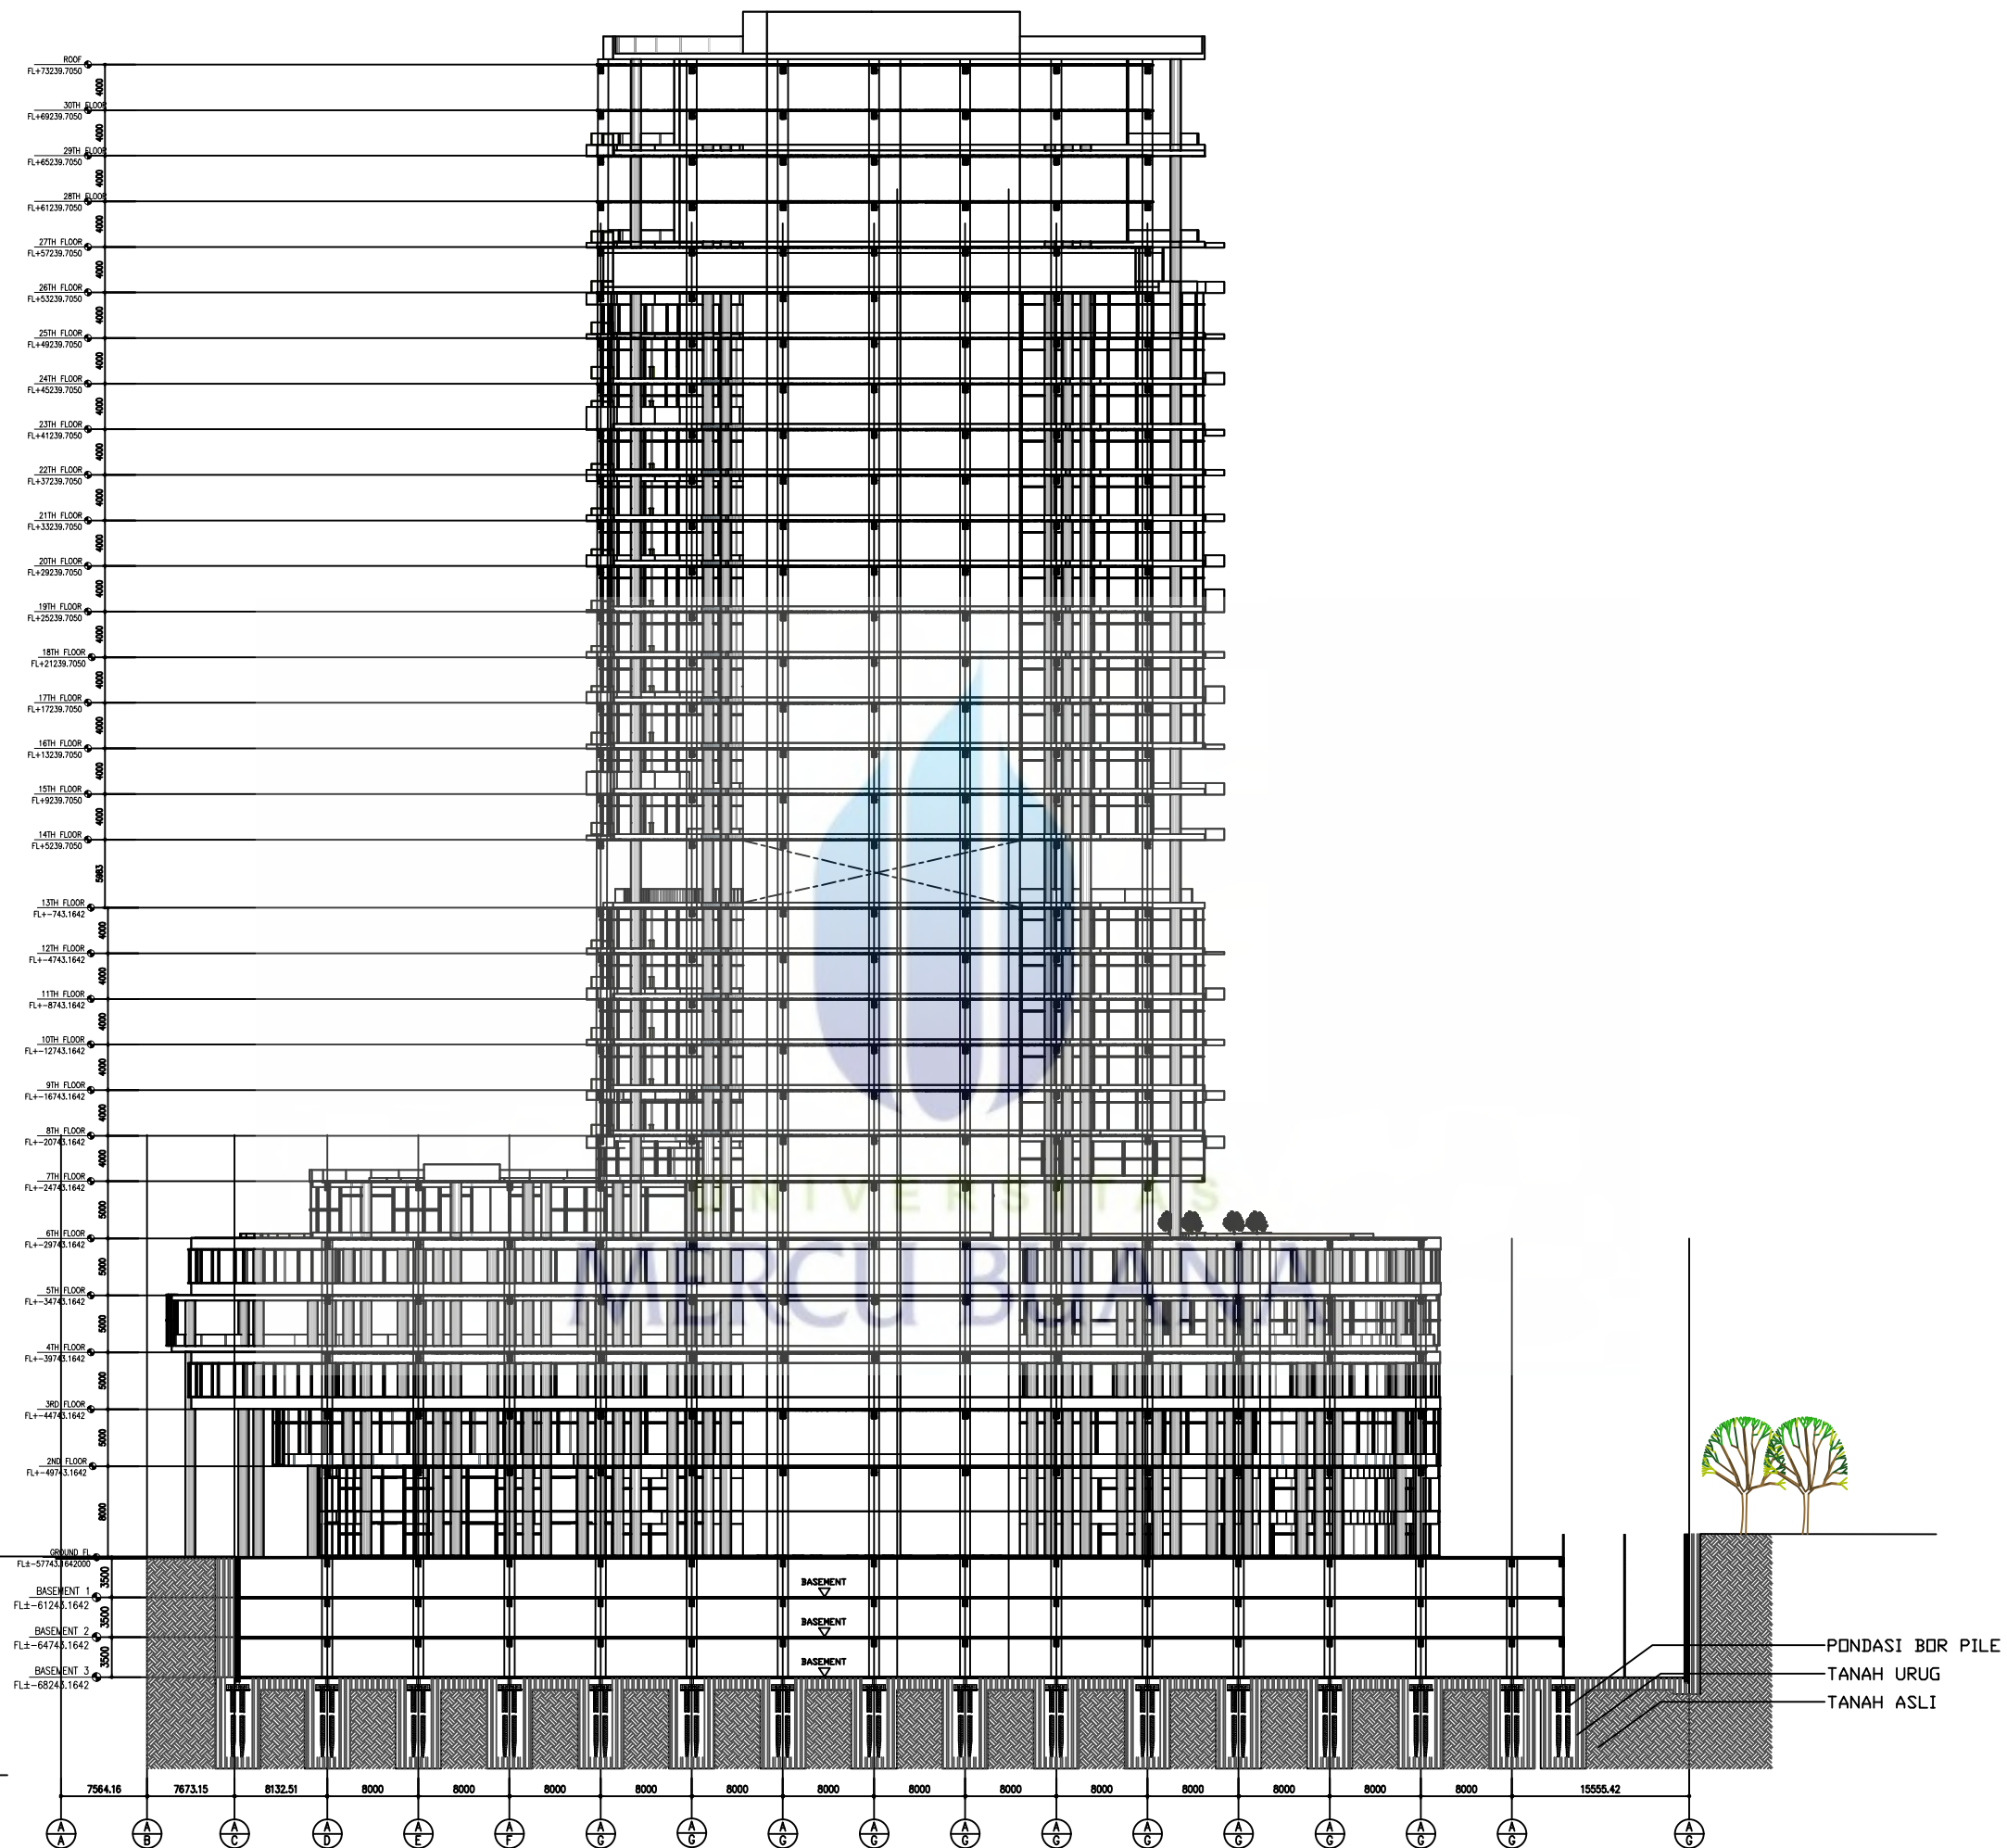

BATAVIA TOWER
POTONGAN A-A

01

MODEL

SCALE 1 : 500

PONDASI BOR PILE
TANAH URUG
TANAH ASLI

UNIVERSITAS MERCU BUANA	PERANCANGAN TUGAS AKHIR SEMESTER GANJIL TAHUN 2021/2022	NAMA LALA HIDAYAT	JUDUL MIXED USE (KANTOR, RETAIL & APARTEMEN)	SKALA	DOSEN UTAMA & PEMBIMBING (DP) Rona Fika Jamila, ST, MT	PARAF DP	NAMA GAMBAR	TANGGAL	NO. GAMBAR
		NIM 41215310021	TEMA http://digilib.mercubuana.ac.id/ ARSITEKTUR TROPIS	JML. GAMBAR