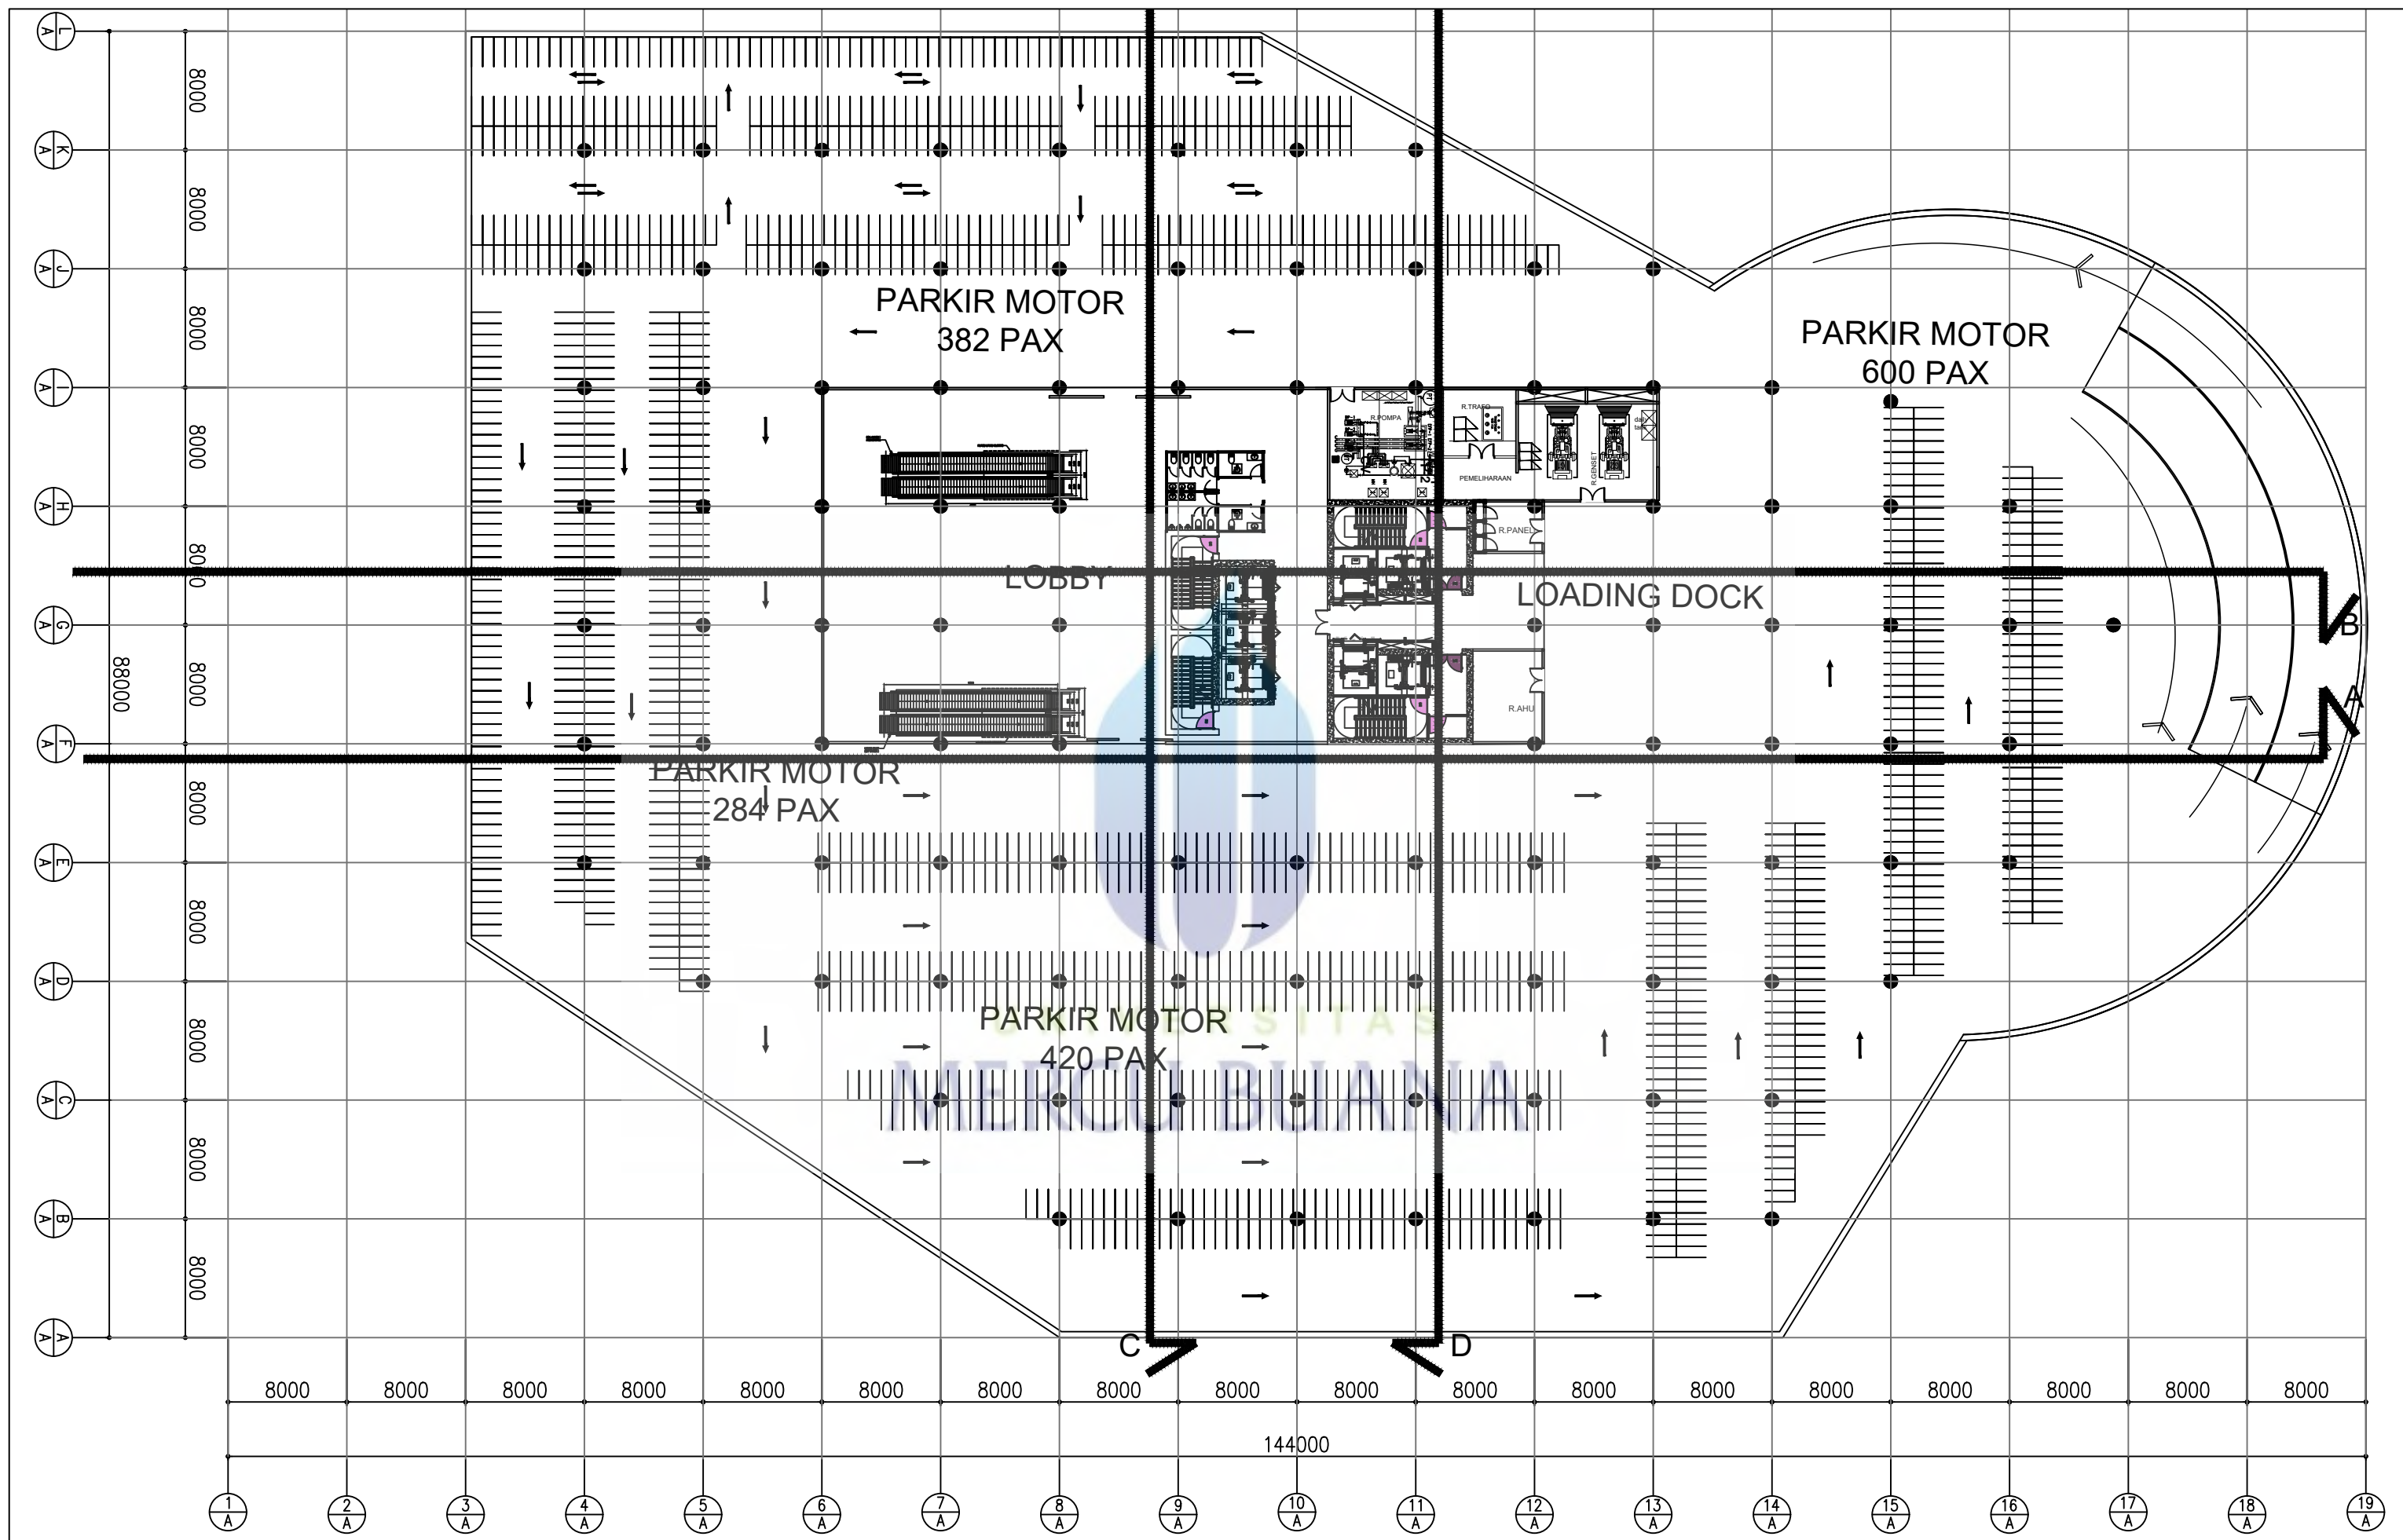

## **BAB V: HASIL RANCANGAN**

 <p>UNIVERSITAS MERCU BUANA</p>	<p>PERANCANGAN TUGAS AKHIR SEMESTER GANJIL TAHUN 2021/2022</p>		<p><b>NAMA</b> LALA HIDAYAT</p>	<p><b>JUDUL</b> MIXED USE (KANTOR, RETAIL &amp; APARTEMEN)</p>	<p><b>SKALA</b></p>	<p><b>DOSEN UTAMA &amp; PEMBIMBING (DP)</b> Rona Fika Jamila, ST, MT</p>	<p><b>PARAF DP</b></p>	<p><b>NAMA GAMBAR</b> SITEPLAN 1:500</p>	<p><b>TANGGAL</b></p>	<p><b>NO. GAMBAR</b></p>
	<p><b>NIM</b> 41215310021</p>	<p><b>TEMA</b> ARSITEKTUR TROPIS <a href="http://digilib.mercubuana.ac.id/">http://digilib.mercubuana.ac.id/</a></p>	<p><b>JML. GAMBAR</b></p>							