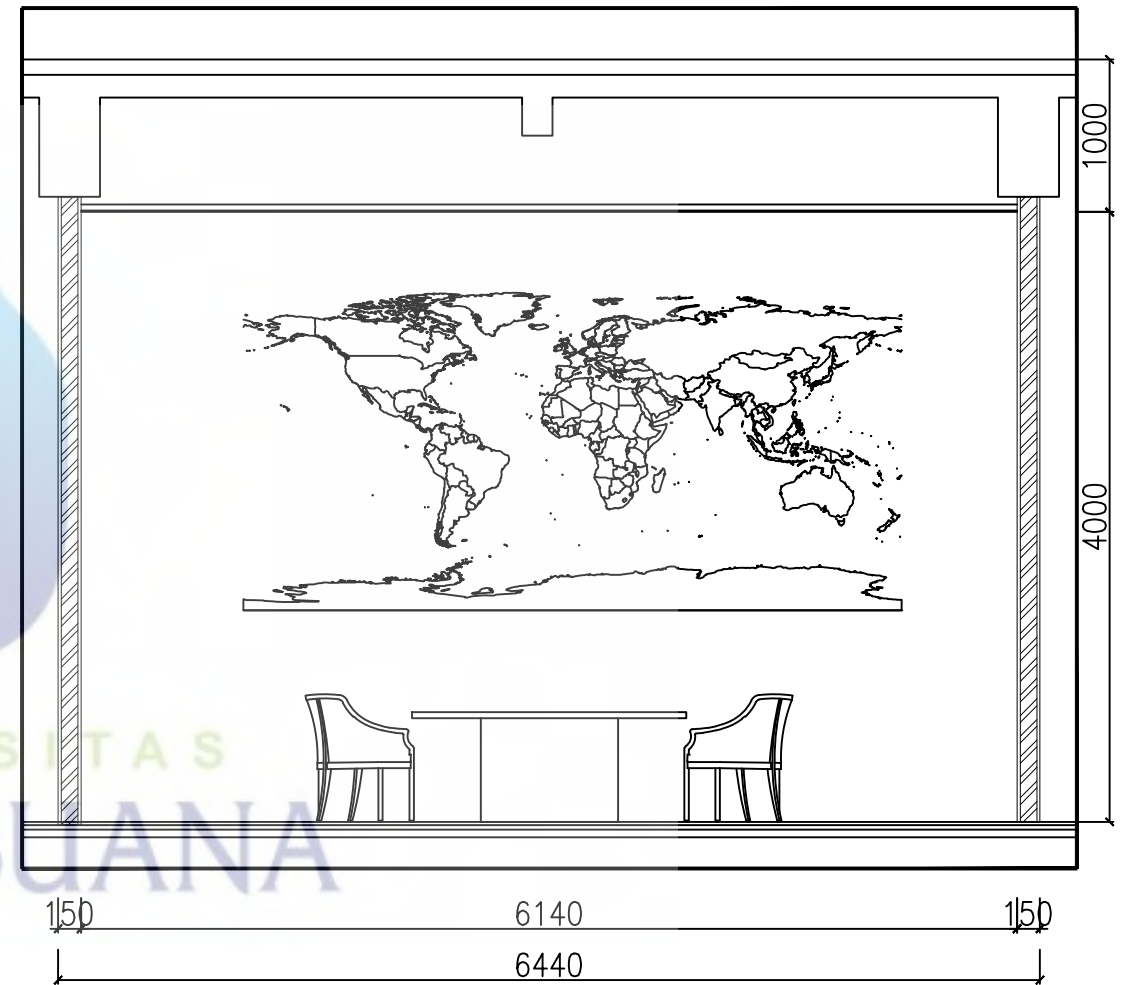

POTONGAN 1-1
SKALA 1 : 20

	PERANCANGAN TUGAS AKHIR SEMESTER GANJIL TAHUN 2021/2022	NAMA LALA HIDAYAT	JUDUL MIXED USE (KANTOR, RETAIL & APARTEMEN)	SKALA	DOSEN UTAMA & PEMBIMBING (DP) Rona Fika Jamila, ST, MT	PARAF DP	NAMA GAMBAR DETAIL R.KHUSUS R.MEETING 1	TANGGAL	NO. GAMBAR
		NIM 4.1215310021	TEMA ARSITEKTUR TROPIS http://digilib.mercubuana.ac.id/						JML. GAMBAR