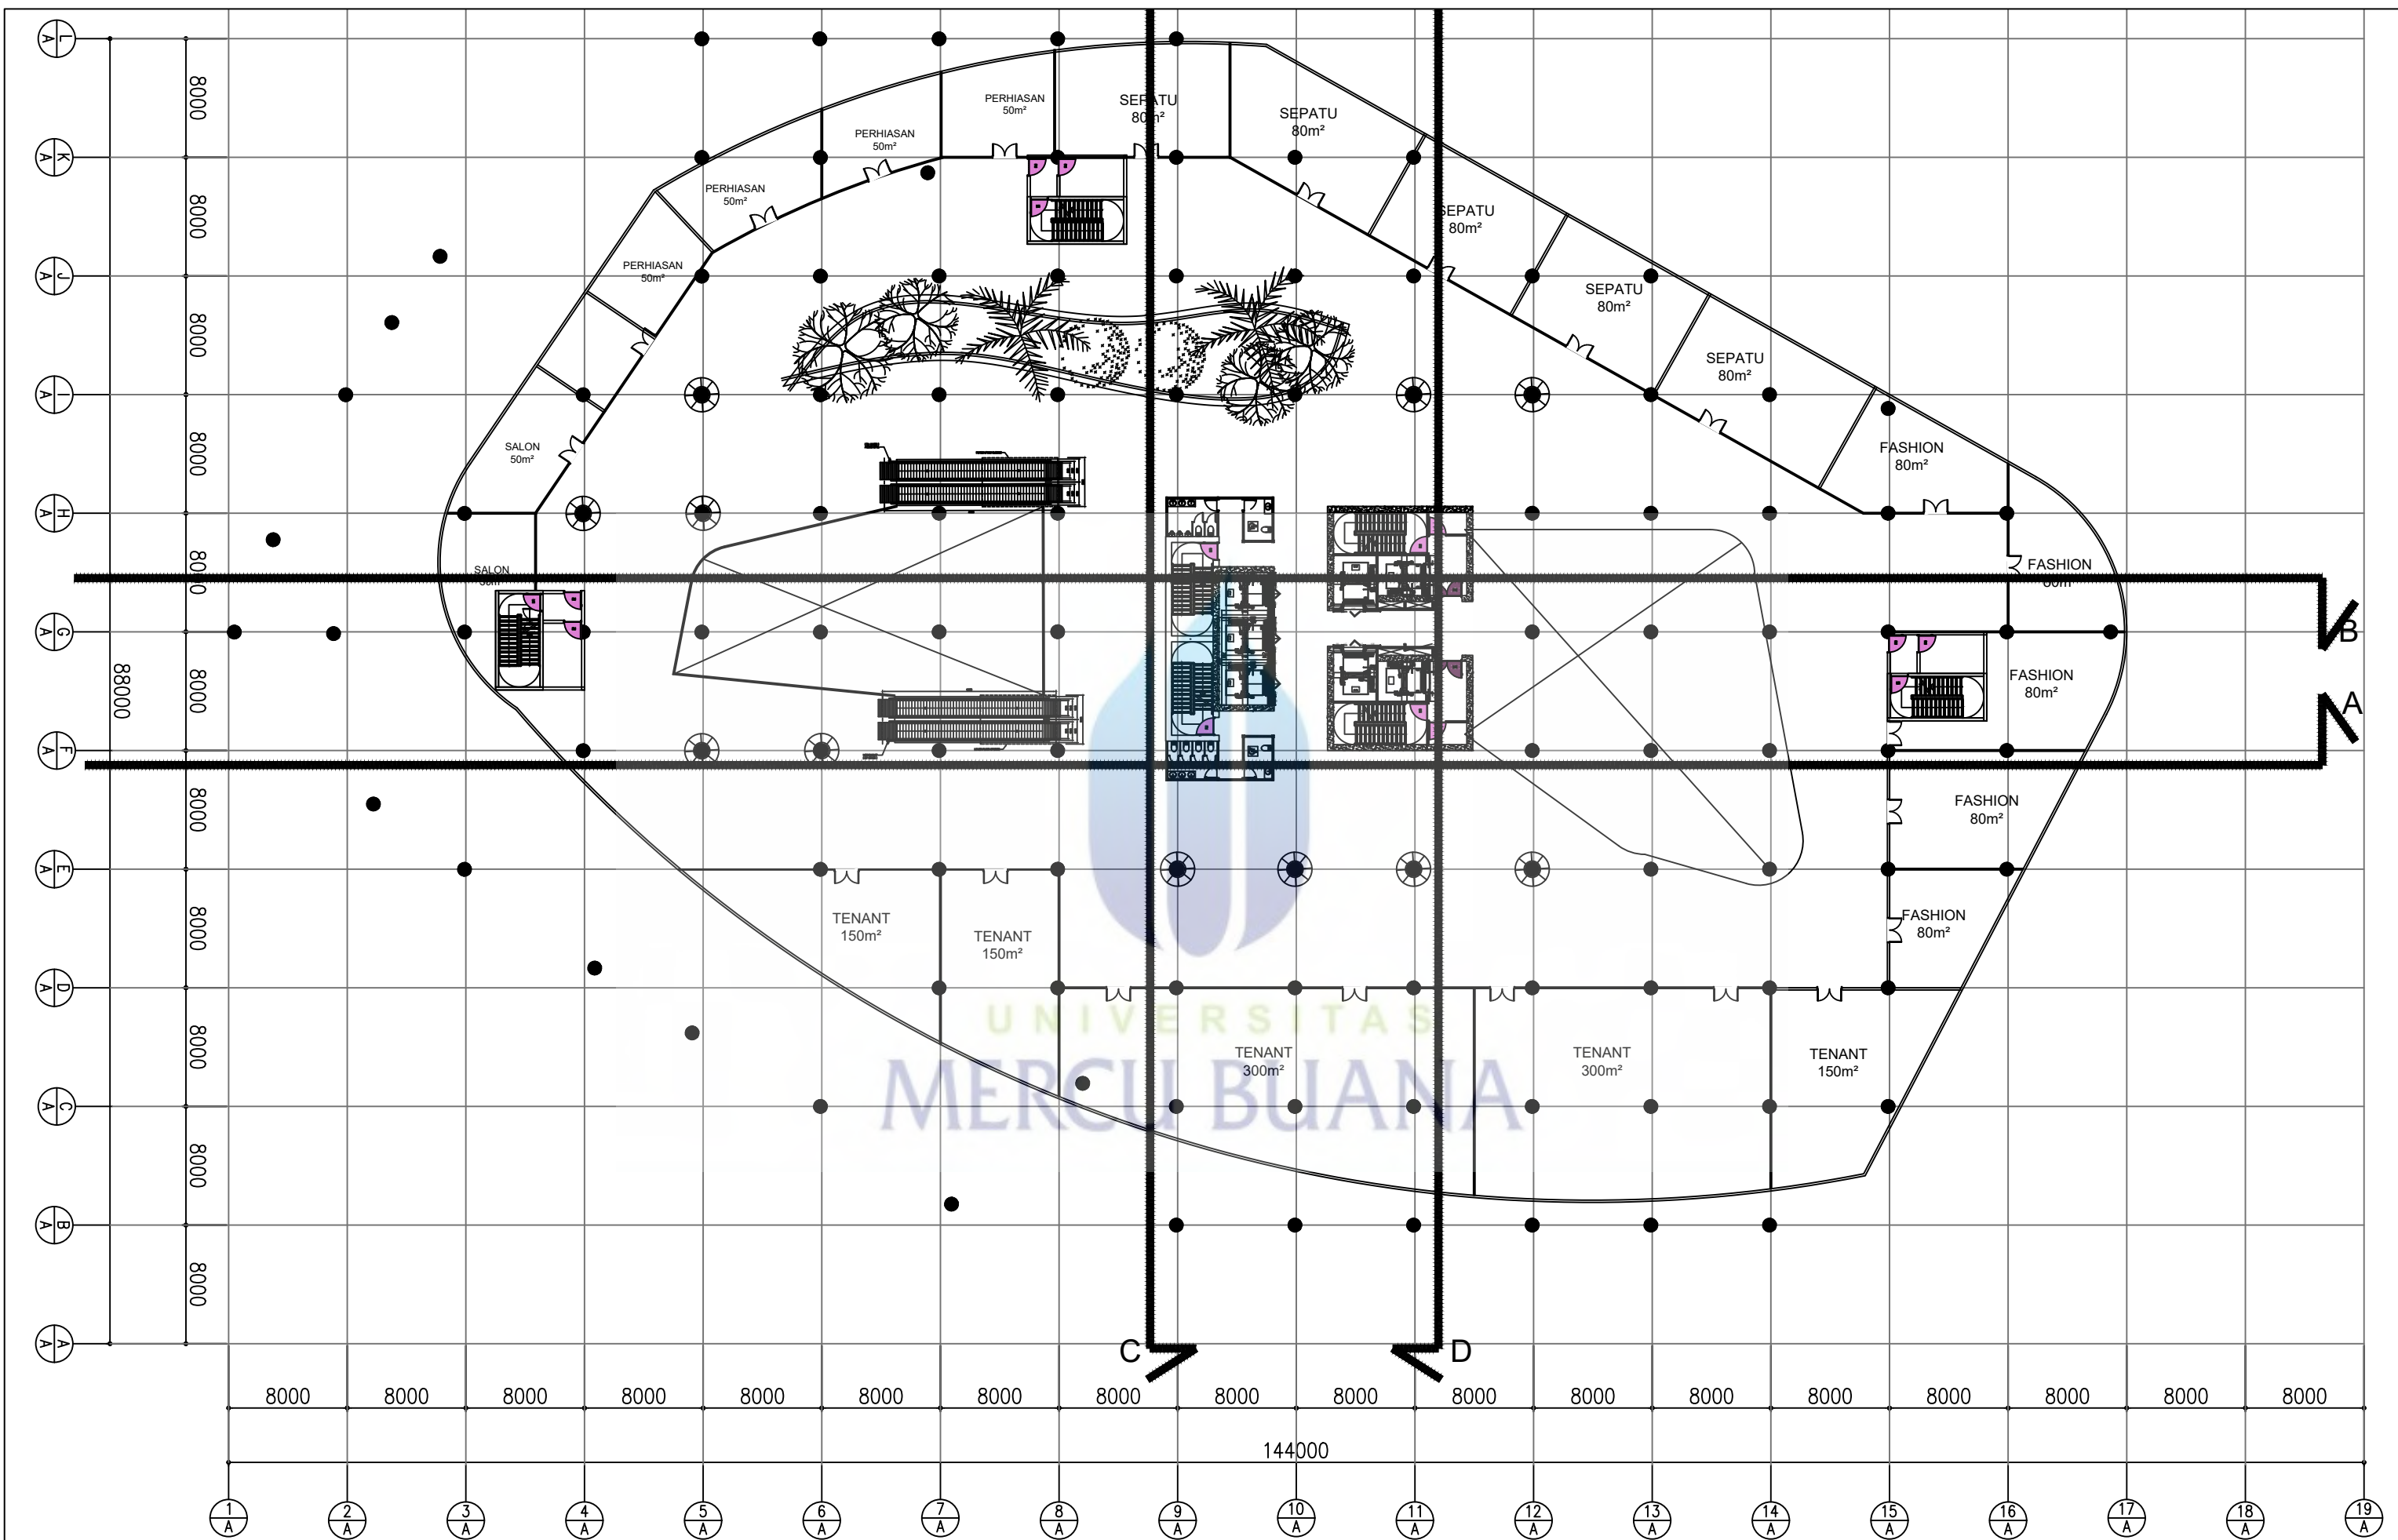

**SKALA**  
**DOSEN UTAMA & PEMBIMBING (DP)** Rona Fika Jamila, ST, MT

**PARAF DP**

**NAMA GAMBAR** BASEMENT 1-2  
**JML. GAMBAR** 1:400

**TANGGAL**

**NO. GAMBAR**  
**JML. GAMBAR**

 <p>UNIVERSITAS MERCU BUANA</p>	<p>PERANCANGAN TUGAS AKHIR SEMESTER GANJIL TAHUN 2021/2022</p>	<p><b>NAMA</b> LALA HIDAYAT</p>	<p><b>JUDUL</b> MIXED USE (KANTOR, RETAIL &amp; APARTEMEN)</p>	<p><b>SKALA</b></p>	<p><b>DOSEN UTAMA &amp; PEMBIMBING (DP)</b> Rona Fika Jamila, ST, MT</p>	<p><b>PARAF DP</b></p>	<p><b>NAMA GAMBAR</b> LANTAI 1 1:400</p>	<p><b>TANGGAL</b></p>	<p><b>NO. GAMBAR</b></p>
		<p><b>NIM</b> 4.1215310021</p>	<p><b>TEMA</b> ARSITEKTUR TROPIS <a href="http://digilib.mercubuana.ac.id/">http://digilib.mercubuana.ac.id/</a></p>						<p><b>JML. GAMBAR</b></p>