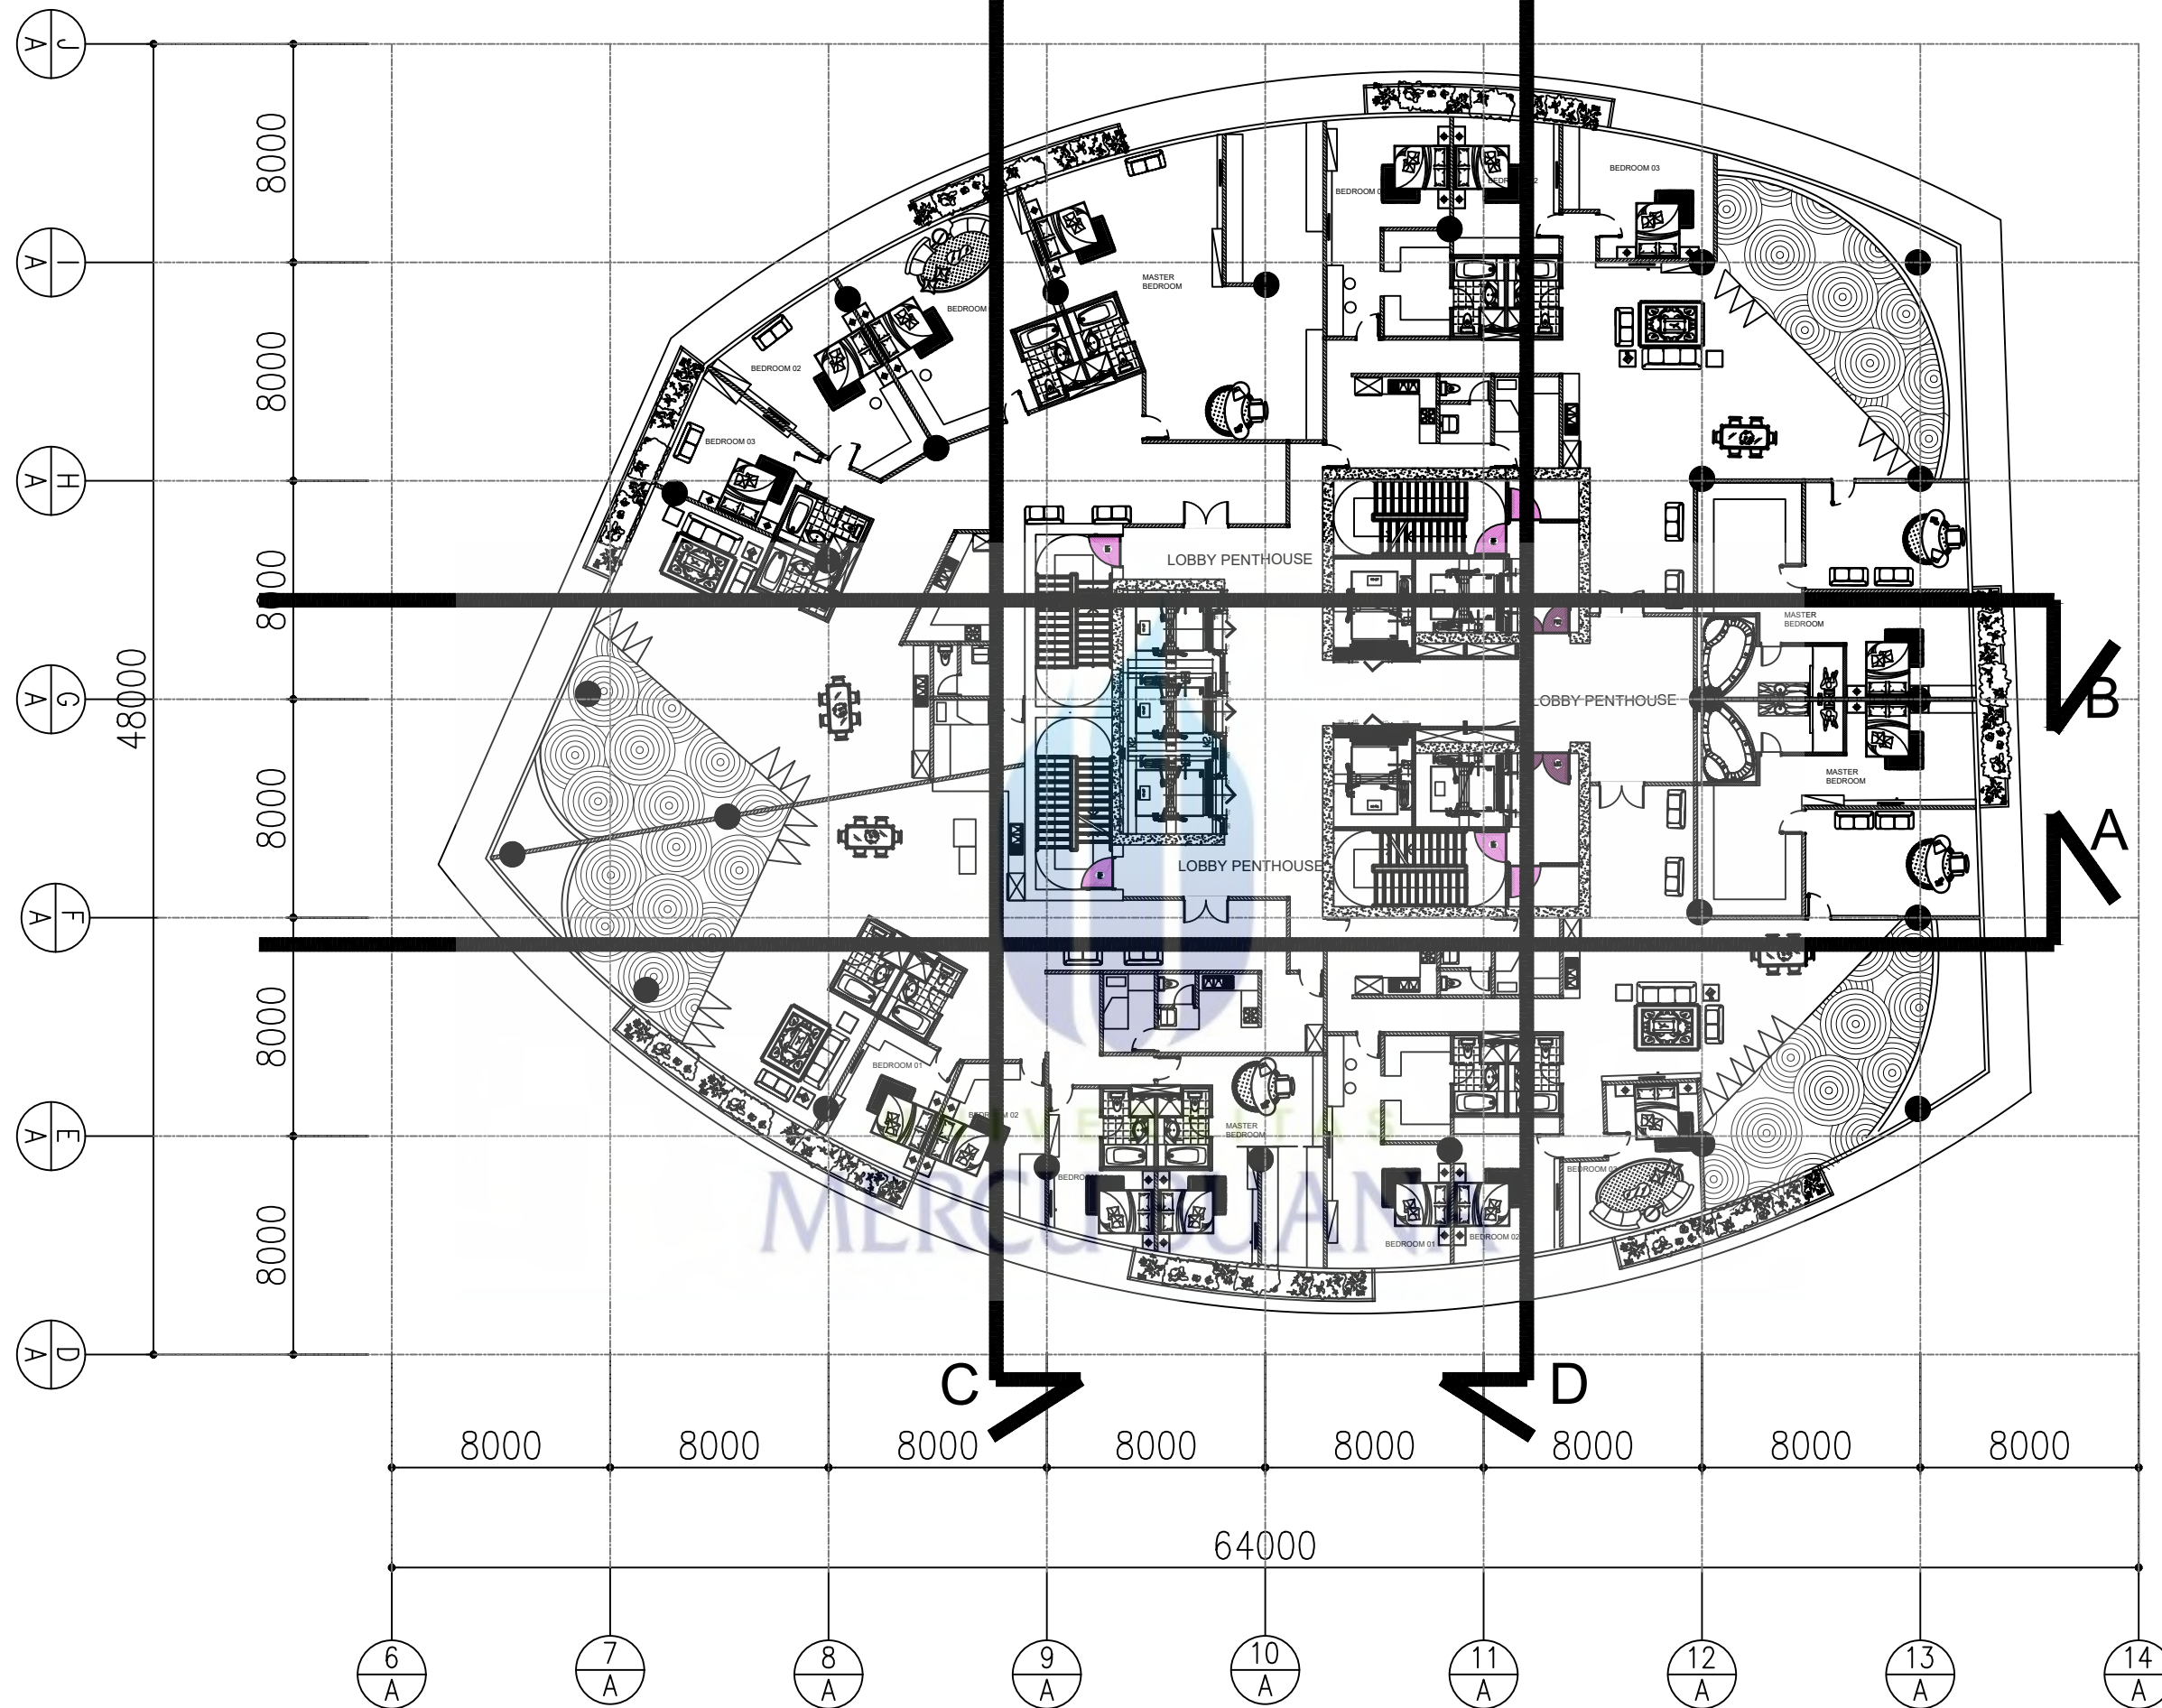

**PARAF DP**

**NAMA GAMBAR** LANTAI 19 - 25  
**1:250**

**TANGGAL**

**NO. GAMBAR**  
**JML. GAMBAR**

PERANCANGAN TUGAS AKHIR  
SEMESTER GANJIL TAHUN 2021/2022

**NAMA** LALA HIDAYAT  
**NIM** 4.1215310021

**JUDUL** MIXED USE (KANTOR, RETAIL & APARTEMEN)  
**TEMA** ARSITEKTUR TROPIS  
<http://digilib.mercubuana.ac.id/>