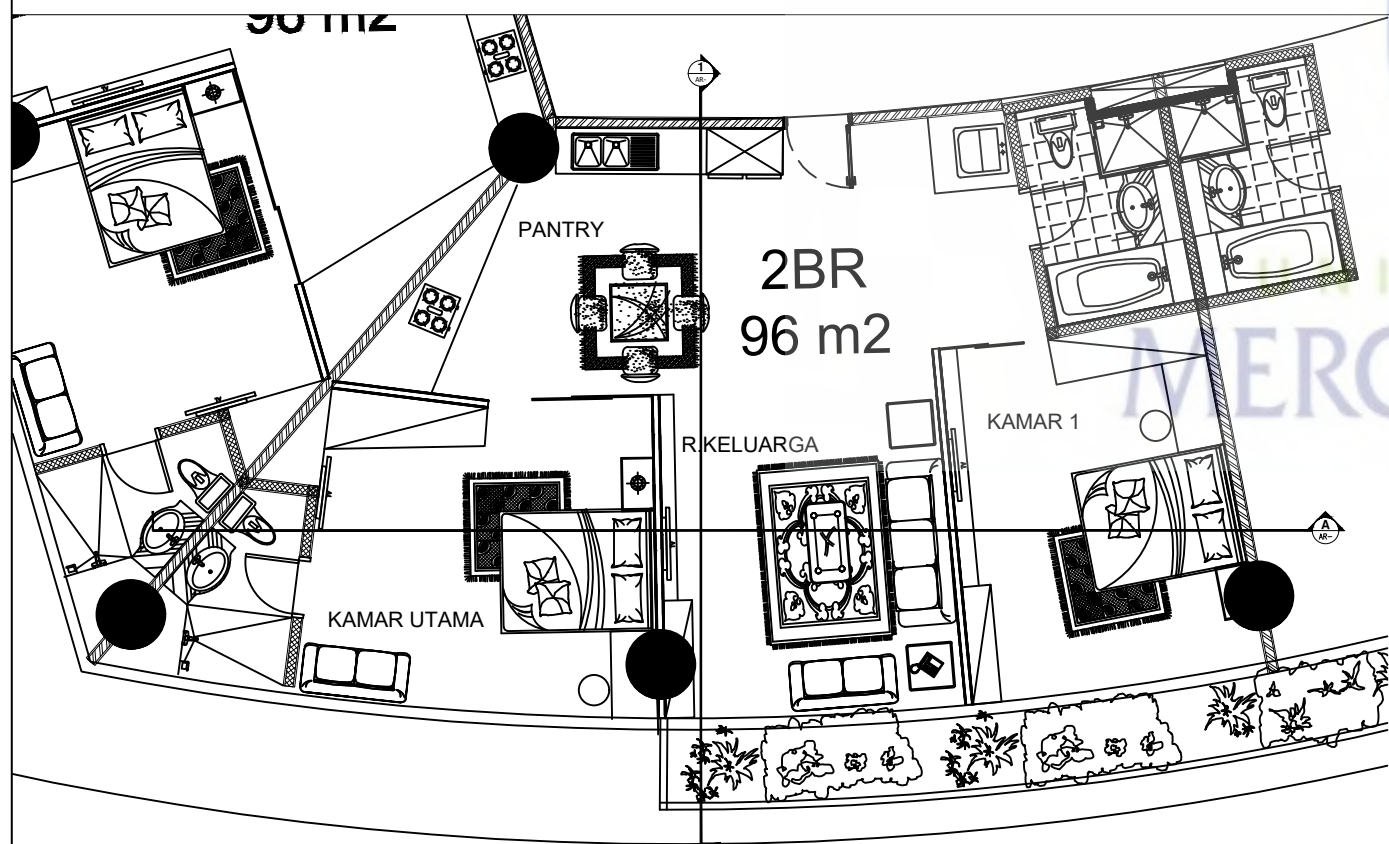

POTONGAN 1-1
SKALA 1 : 20

UNIVERSITAS MERCU BUANA	PERANCANGAN TUGAS AKHIR SEMESTER GANJIL TAHUN 2021/2022	NAMA LALA HIDAYAT	JUDUL MIXED USE (KANTOR, RETAIL & APARTEMEN)	SKALA	DOSEN UTAMA & PEMBIMBING (DP) Rona Fika Jamila, ST, MT	PARAF DP	NAMA GAMBAR DETAIL R.KHUSUS 2BR	TANGGAL	NO. GAMBAR
		NIM 41215310021	TEMA ARSITEKTUR TROPIS http://digilib.mercubuana.ac.id/						JML. GAMBAR