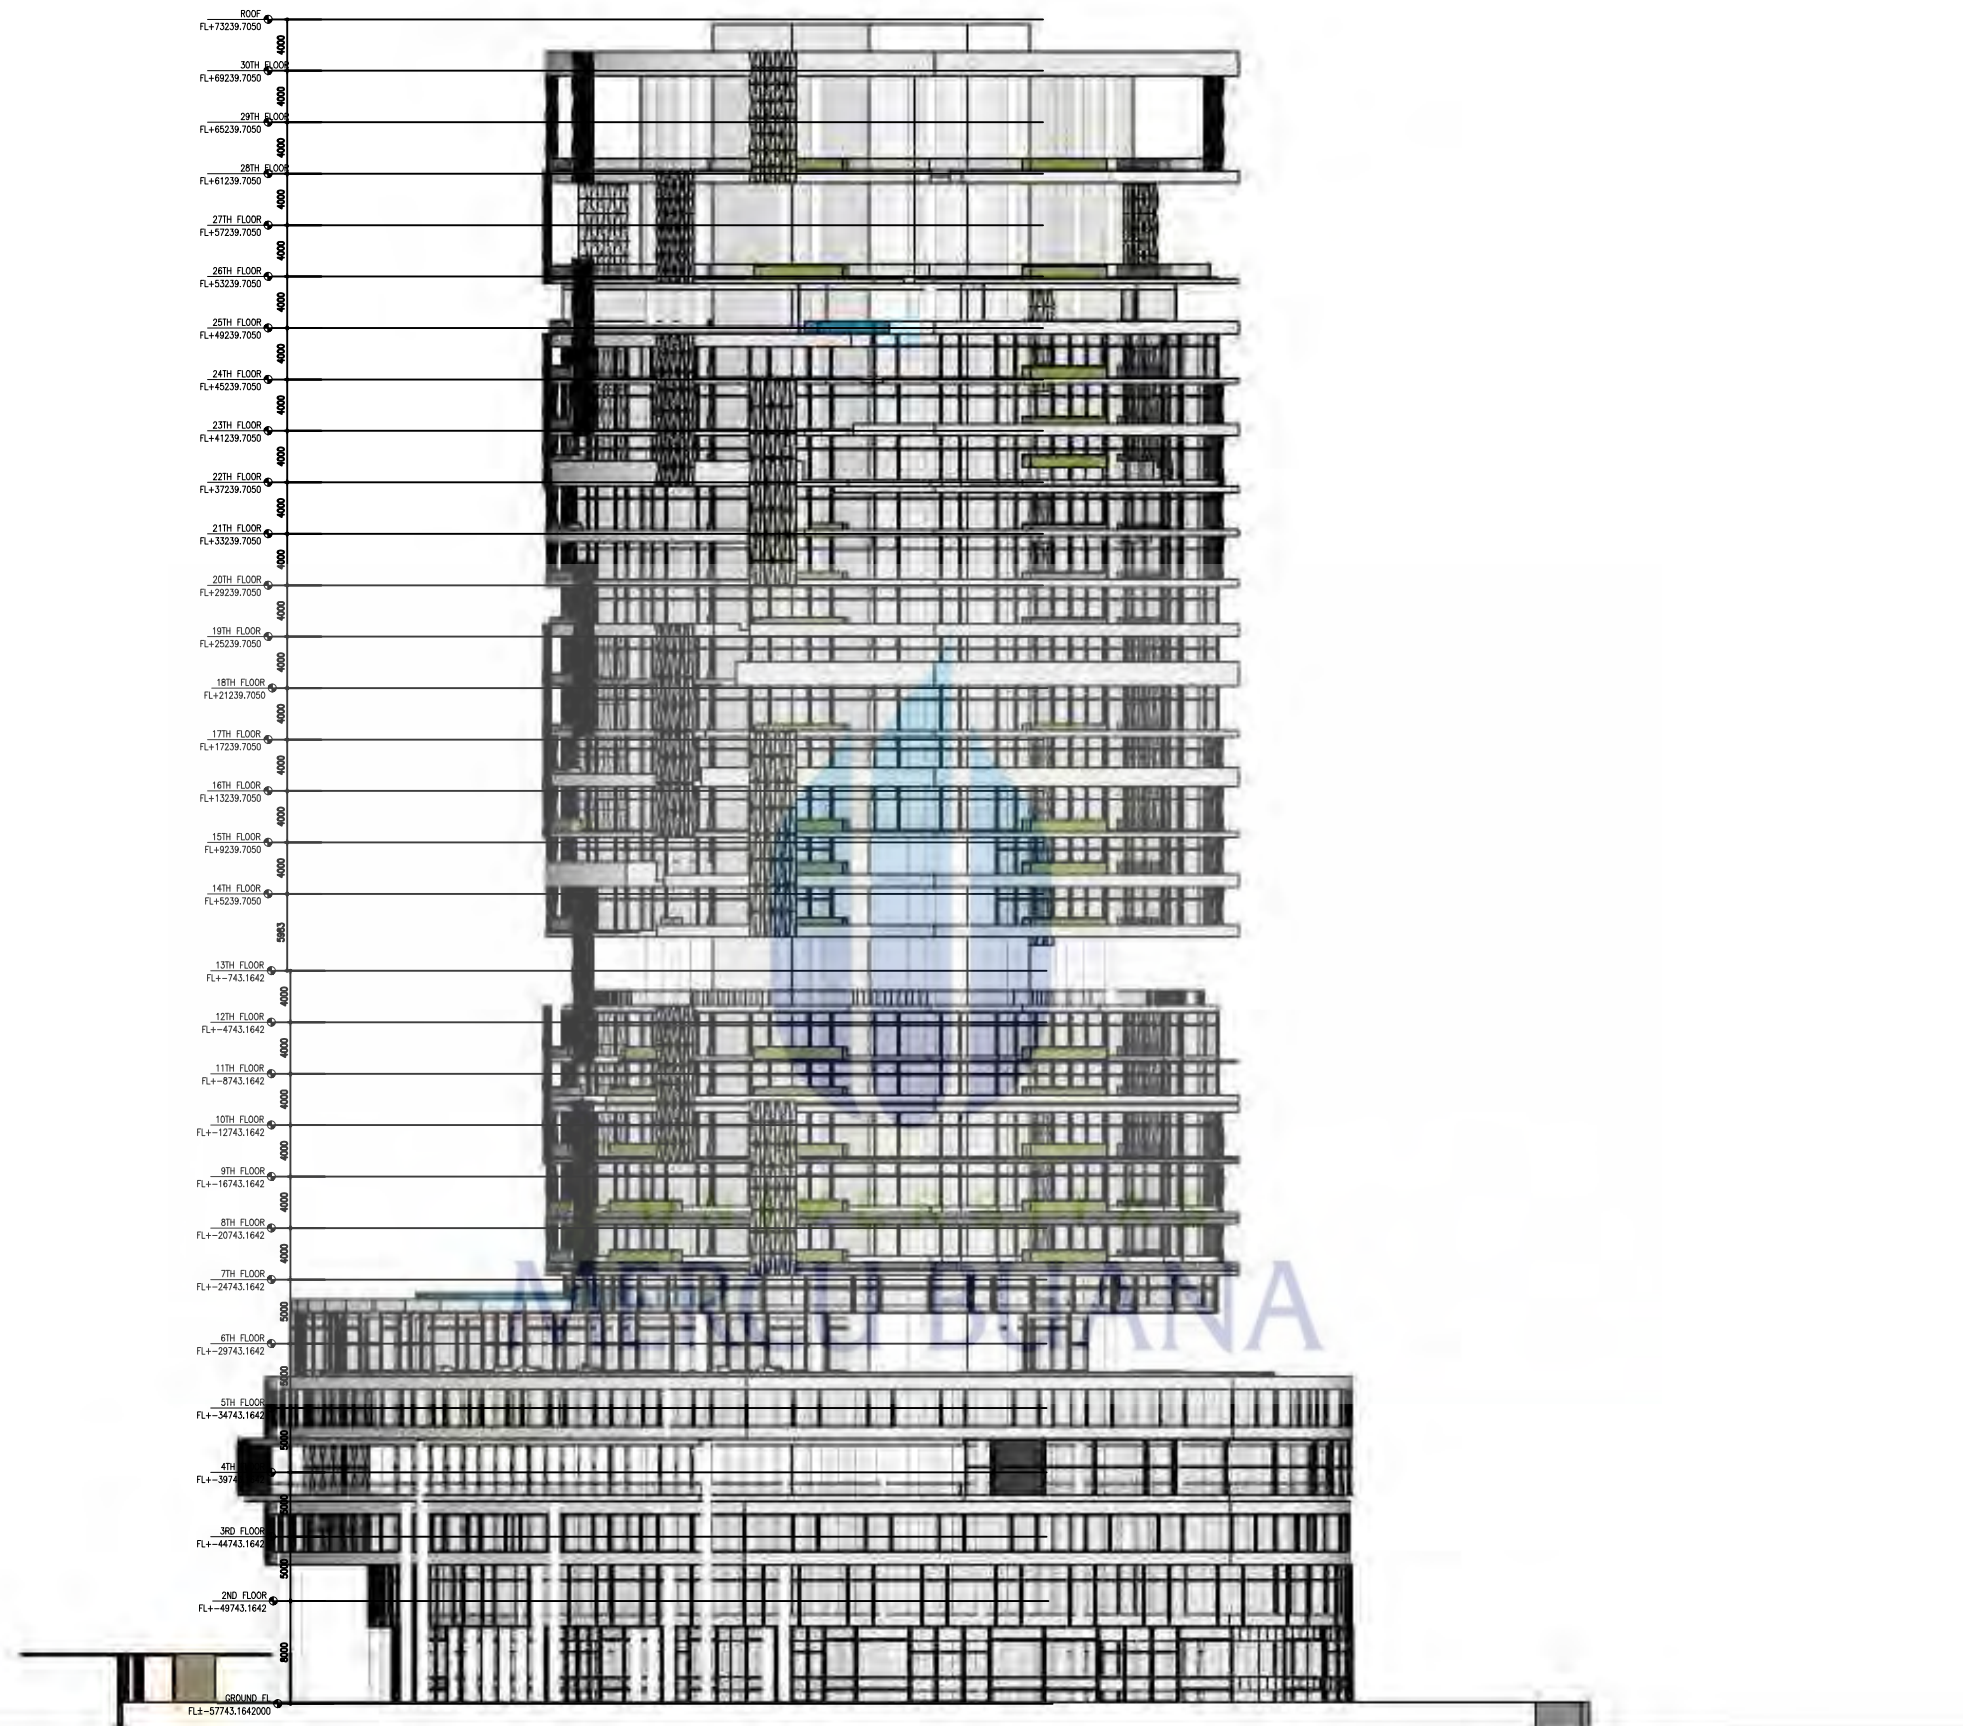

BATAVIA TOWER
TAMPAK SAMPING KANAN

01
MODEL

SCALE 1 : 500

PERANCANGAN TUGAS AKHIR
SEMESTER GANJIL TAHUN 2021/2022

NAMA
LALA HIDAYAT

NIM
4.1215310021

JUDUL
MIXED USE (KANTOR, RETAIL & APARTEMEN)

TEMA
ARSITEKTUR TROPIS
<http://digilib.mercubuana.ac.id/>

SKALA

DOSEN UTAMA & PEMBIMBING (DP)

Rona Fika Jamila, ST, MT

PARAF DP

NAMA GAMBAR

TANGGAL

NO. GAMBAR

JML. GAMBAR