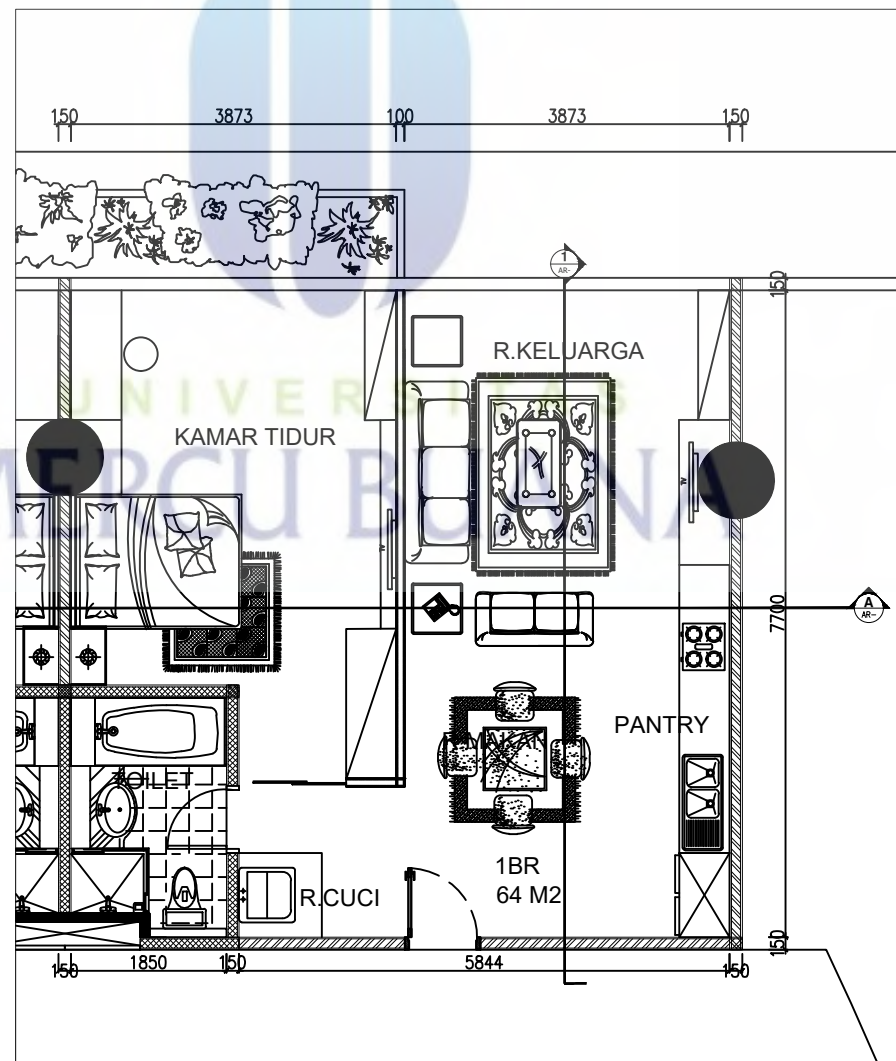

PERANCANGAN TUGAS AKHIR SEMESTER GANJIL TAHUN 2021/2022	NAMA LALA HIDAYAT	JUDUL MIXED USE (KANTOR, RETAIL & APARTEMEN)	SKALA	DOSEN UTAMA & PEMBIMBING (DP) Rona Fika Jamila, ST, MT	PARAF DP	NAMA GAMBAR DETAIL R.KHUSUS 1BR	TANGGAL	NO. GAMBAR
		NIM 4.1215310021	TEMA ARSITEKTUR TROPIS http://digilib.mercubuana.ac.id/	JML. GAMBAR