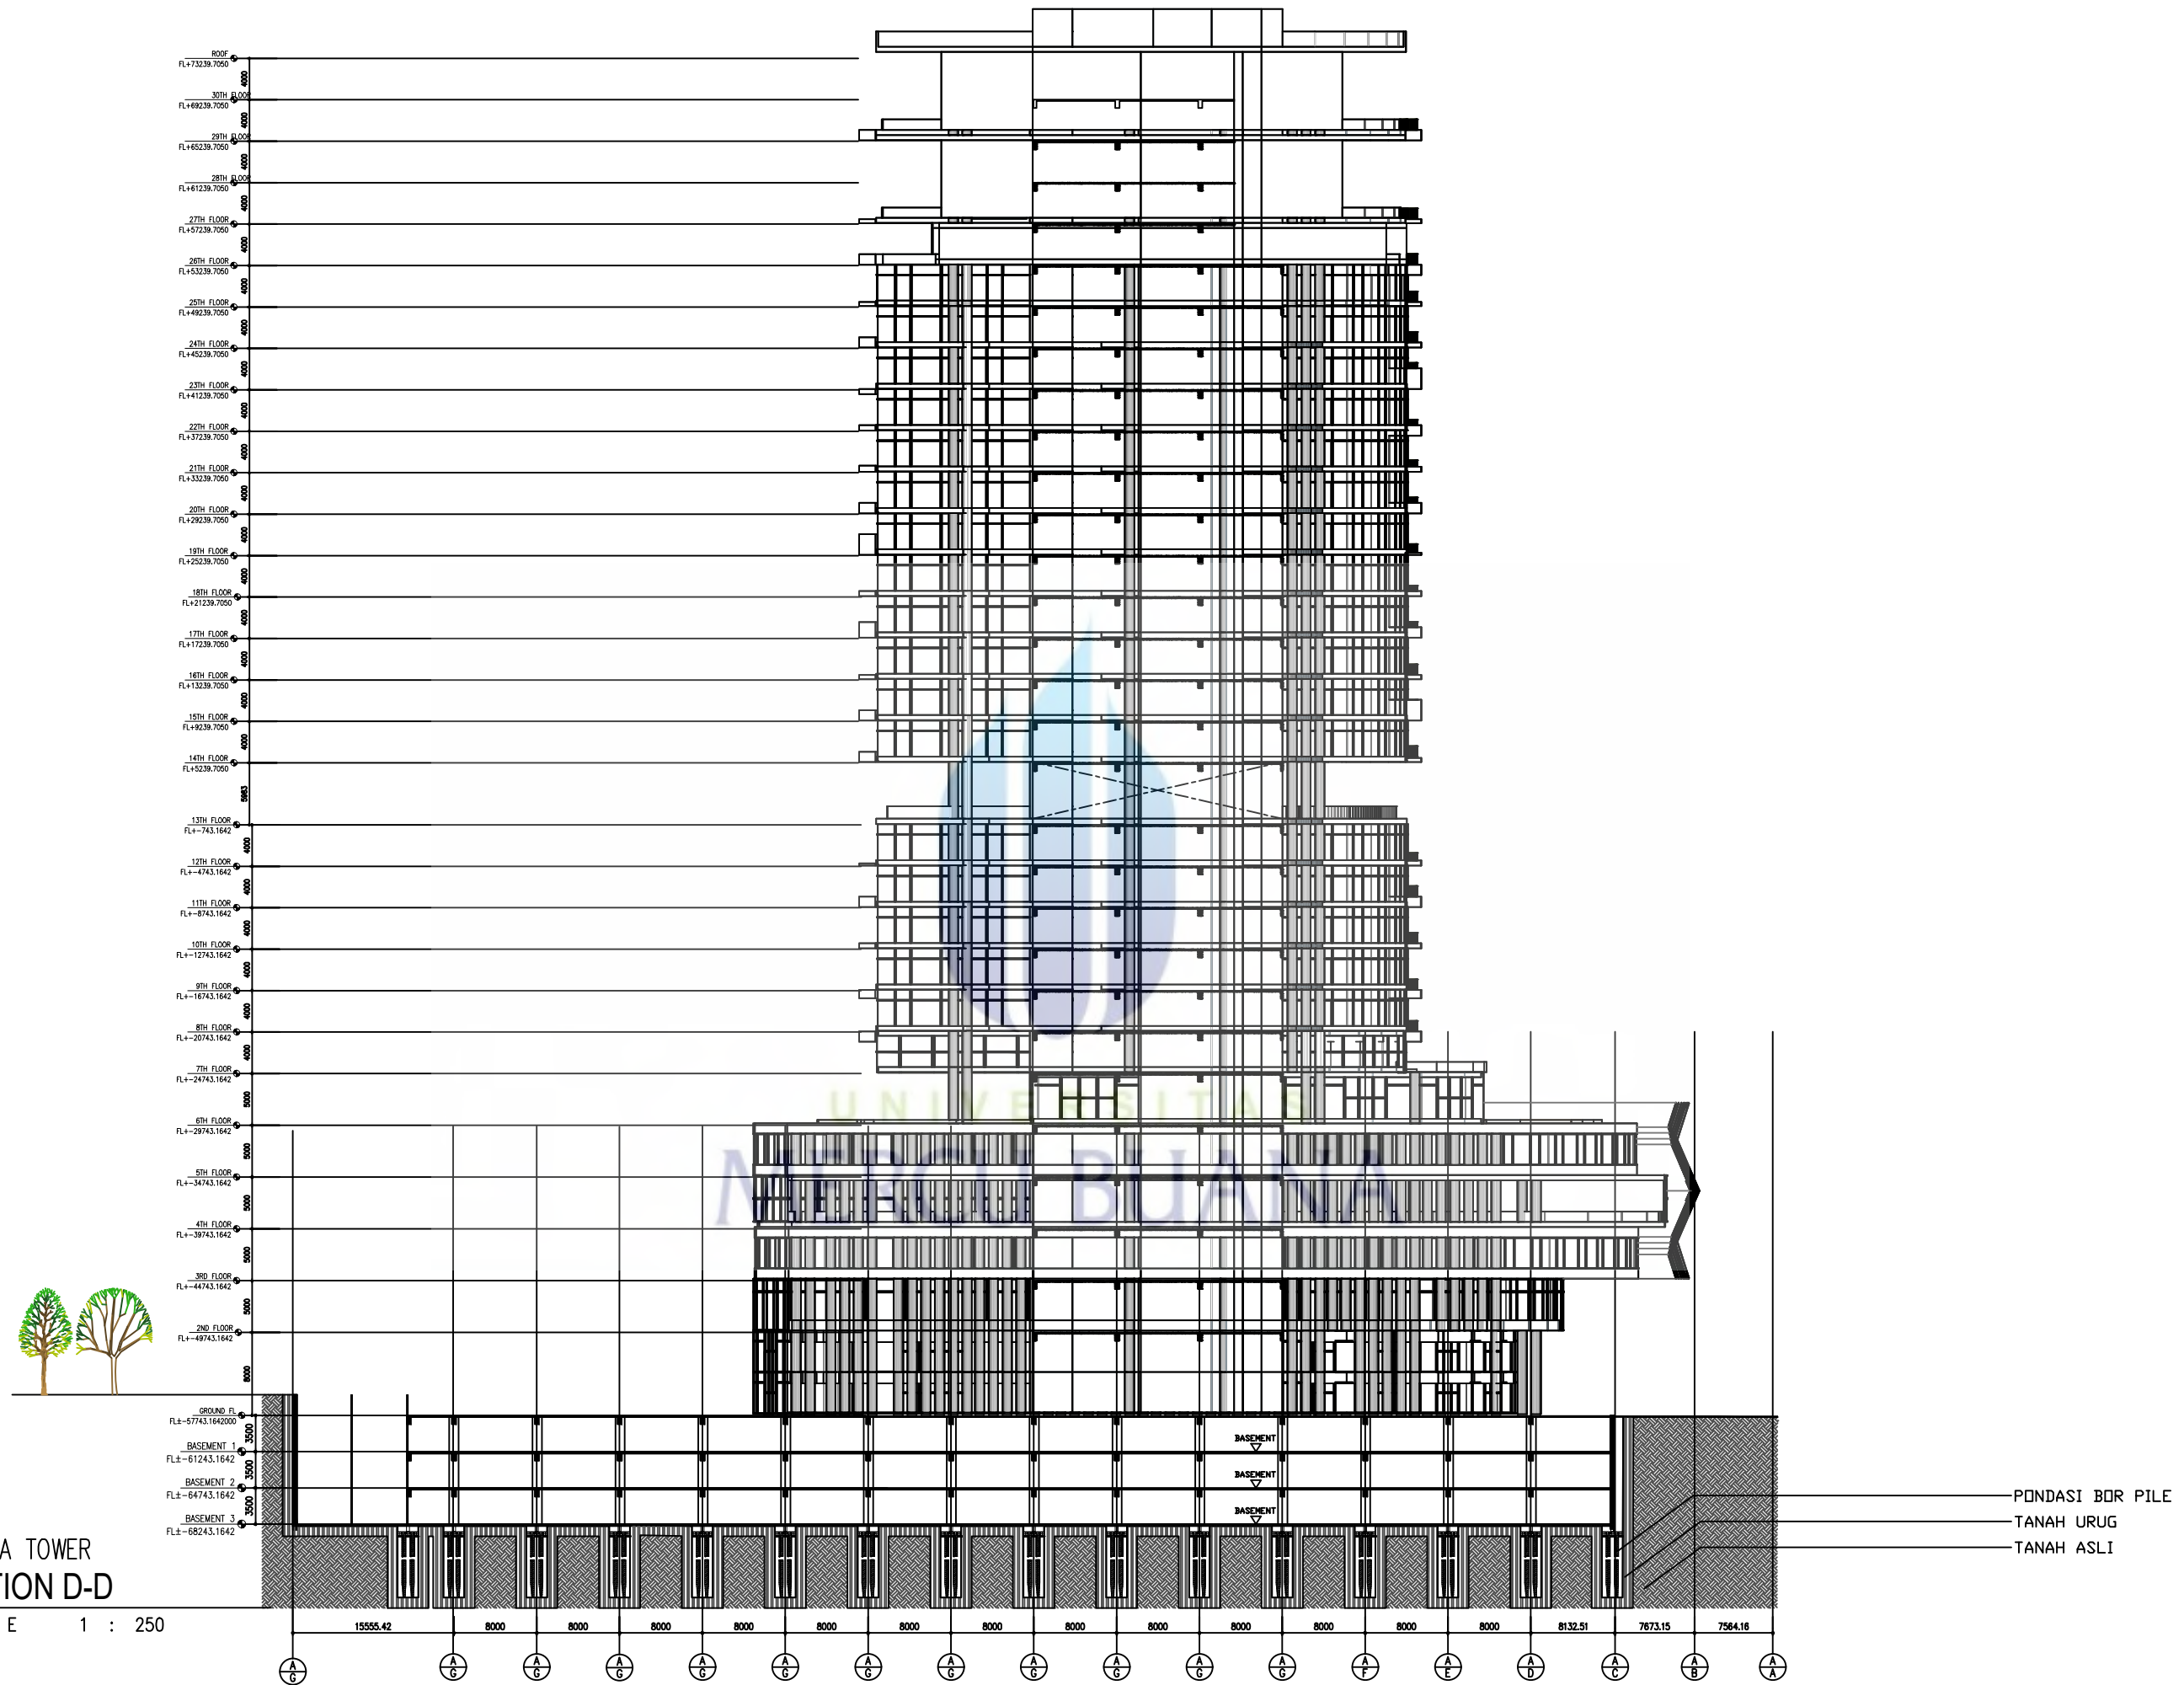

BATAVIA TOWER
SECTION D-D

01
MODEL SCALE 1 : 250

PONDASI BOR PILE
TANAH URUG
TANAH ASLI

UNIVERSITAS MERCU BUANA	PERANCANGAN TUGAS AKHIR SEMESTER GANJIL TAHUN 2021/2022	NAMA LALA HIDAYAT	JUDUL MIXED USE (KANTOR, RETAIL & APARTEMEN)	SKALA	DOSEN UTAMA & PEMBIMBING (DP) Rona Fika Jamila, ST, MT	PARAF DP	NAMA GAMBAR	TANGGAL	NO. GAMBAR
		NIM 41215310021	TEMA http://digilib.mercubuana.ac.id/ ARSITEKTUR TROPIS	JML. GAMBAR