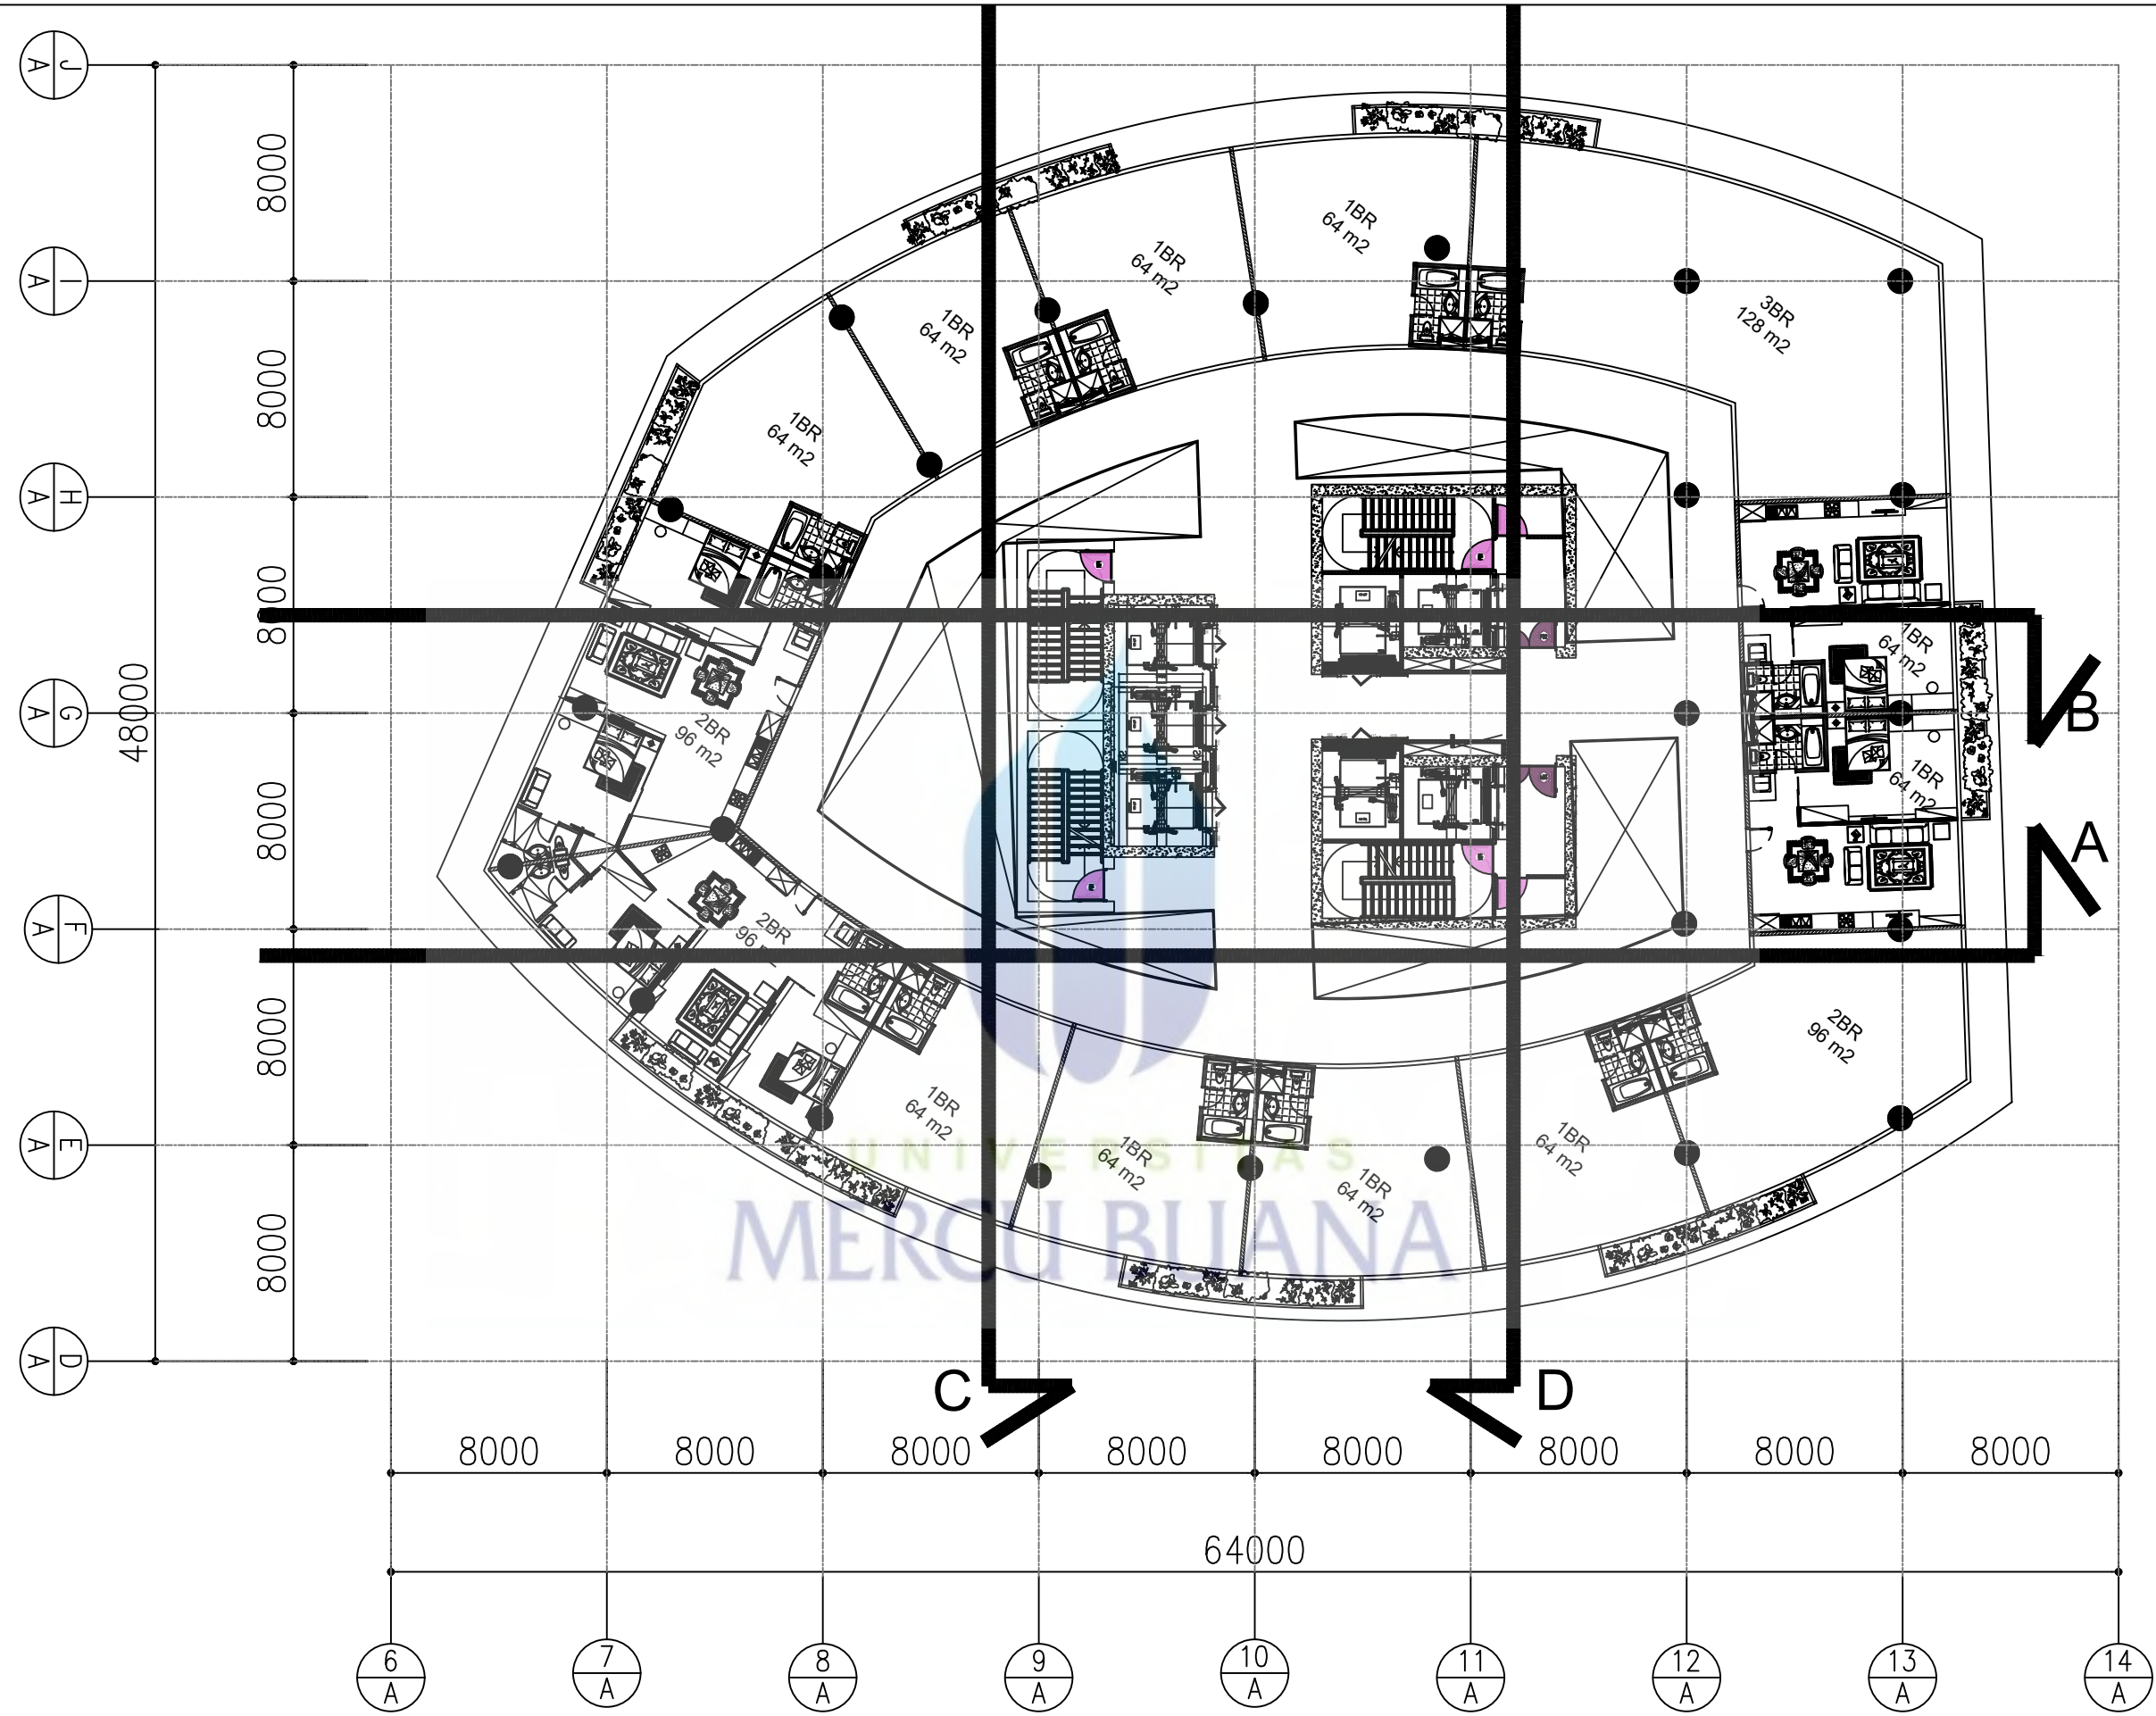

PERANCANGAN TUGAS AKHIR SEMESTER GANJIL TAHUN 2021/2022	NAMA LALA HIDAYAT	JUDUL MIXED USE (KANTOR, RETAIL & APARTEMEN)	SKALA	DOSEN UTAMA & PEMBIMBING (DP) Rona Fika Jamila, ST, MT	PARAF DP	NAMA GAMBAR LANTAI 8 - 18 1:250	TANGGAL	NO. GAMBAR
		NIM 4.1215310021	TEMA ARSITEKTUR TROPIS http://digilib.mercubuana.ac.id/						JML. GAMBAR