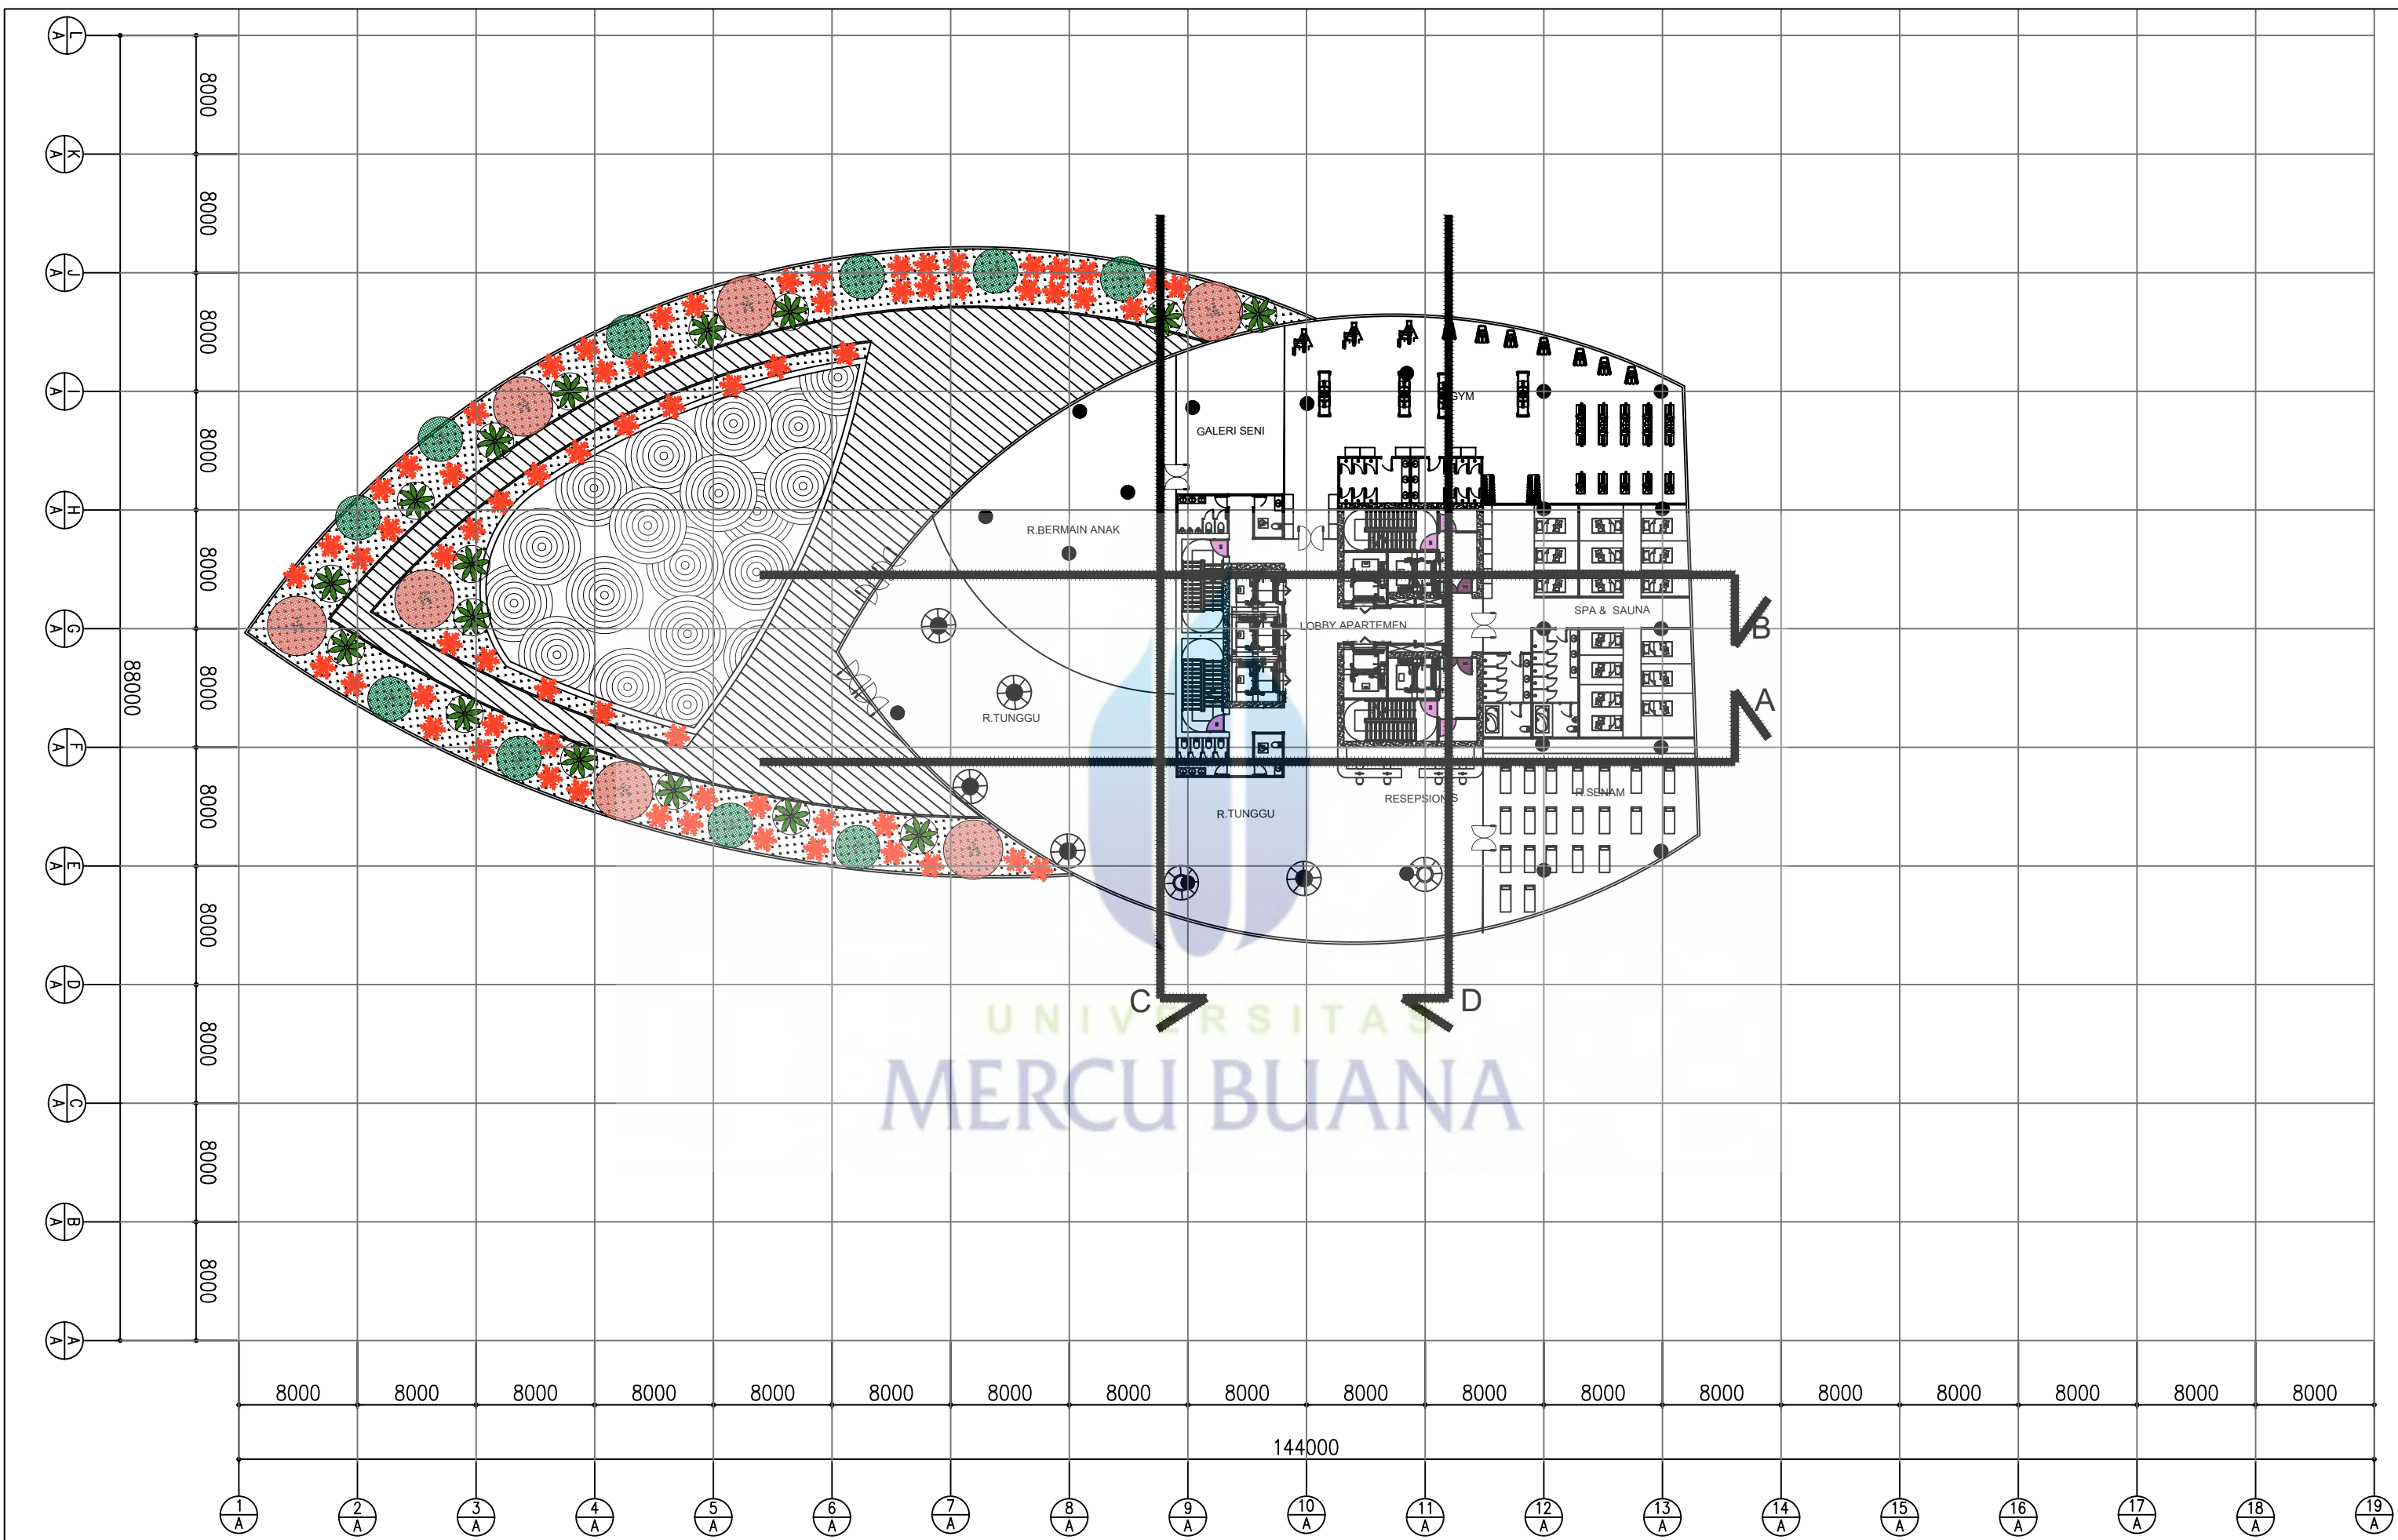

**SKALA**

**DOSEN UTAMA & PEMBIMBING (DP)**  
Rona Fika Jamila, ST, MT

**PARAF DP**

**NAMA GAMBAR**  
LANTAI 5  
1:400

**TANGGAL**

**NO. GAMBAR**  
**JML. GAMBAR**

 <p>UNIVERSITAS MERCU BUANA</p>	<p>PERANCANGAN TUGAS AKHIR SEMESTER GANJIL TAHUN 2021/2022</p>		<p><b>NAMA</b> LALA HIDAYAT</p>	<p><b>JUDUL</b> MIXED USE (KANTOR, RETAIL &amp; APARTEMEN)</p>	<p><b>SKALA</b></p>	<p><b>DOSEN UTAMA &amp; PEMBIMBING (DP)</b> Rona Fika Jamila, ST, MT</p>	<p><b>PARAF DP</b></p>	<p><b>NAMA GAMBAR</b> LANTAI 6 1:400</p>	<p><b>TANGGAL</b></p>	<p><b>NO. GAMBAR</b></p>
			<p><b>NIM</b> 4.1215310021</p>	<p><b>TEMA</b> ARSITEKTUR TROPIS <a href="http://digilib.mercubuana.ac.id/">http://digilib.mercubuana.ac.id/</a></p>						