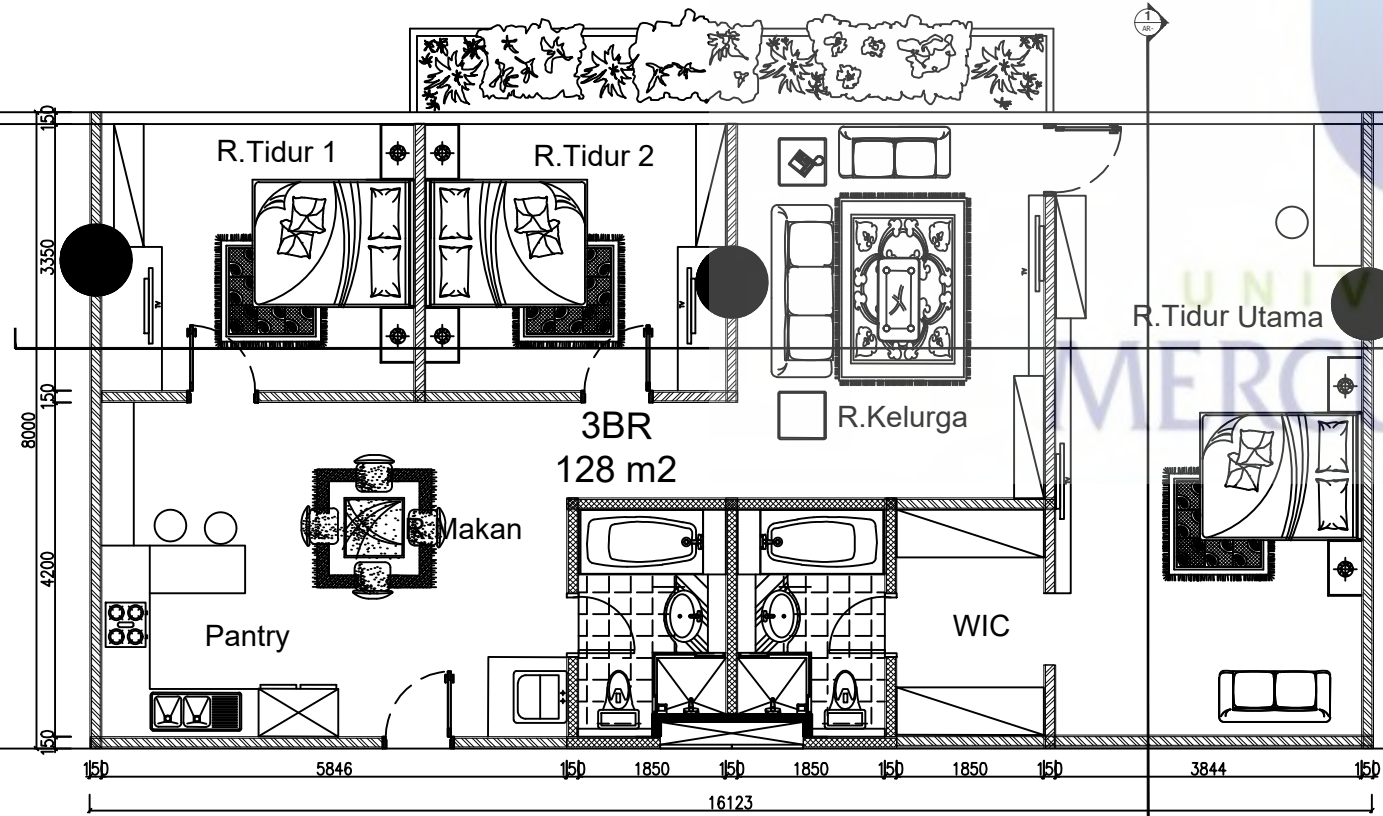

POTONGAN 1-1

SKALA 1 : 20

UNIVERSITAS MERCU BUANA	PERANCANGAN TUGAS AKHIR SEMESTER GANJIL TAHUN 2021/2022	NAMA LALA HIDAYAT	JUDUL MIXED USE (KANTOR, RETAIL & APARTEMEN)	SKALA	DOSEN UTAMA & PEMBIMBING (DP) Rona Fika Jamila, ST, MT	PARAF DP	NAMA GAMBAR DETAIL R.KHUSUS 3BR	TANGGAL	NO. GAMBAR
		NIM 4.1215310021	TEMA ARSITEKTUR TROPIS http://digilib.mercubuana.ac.id/						JML. GAMBAR