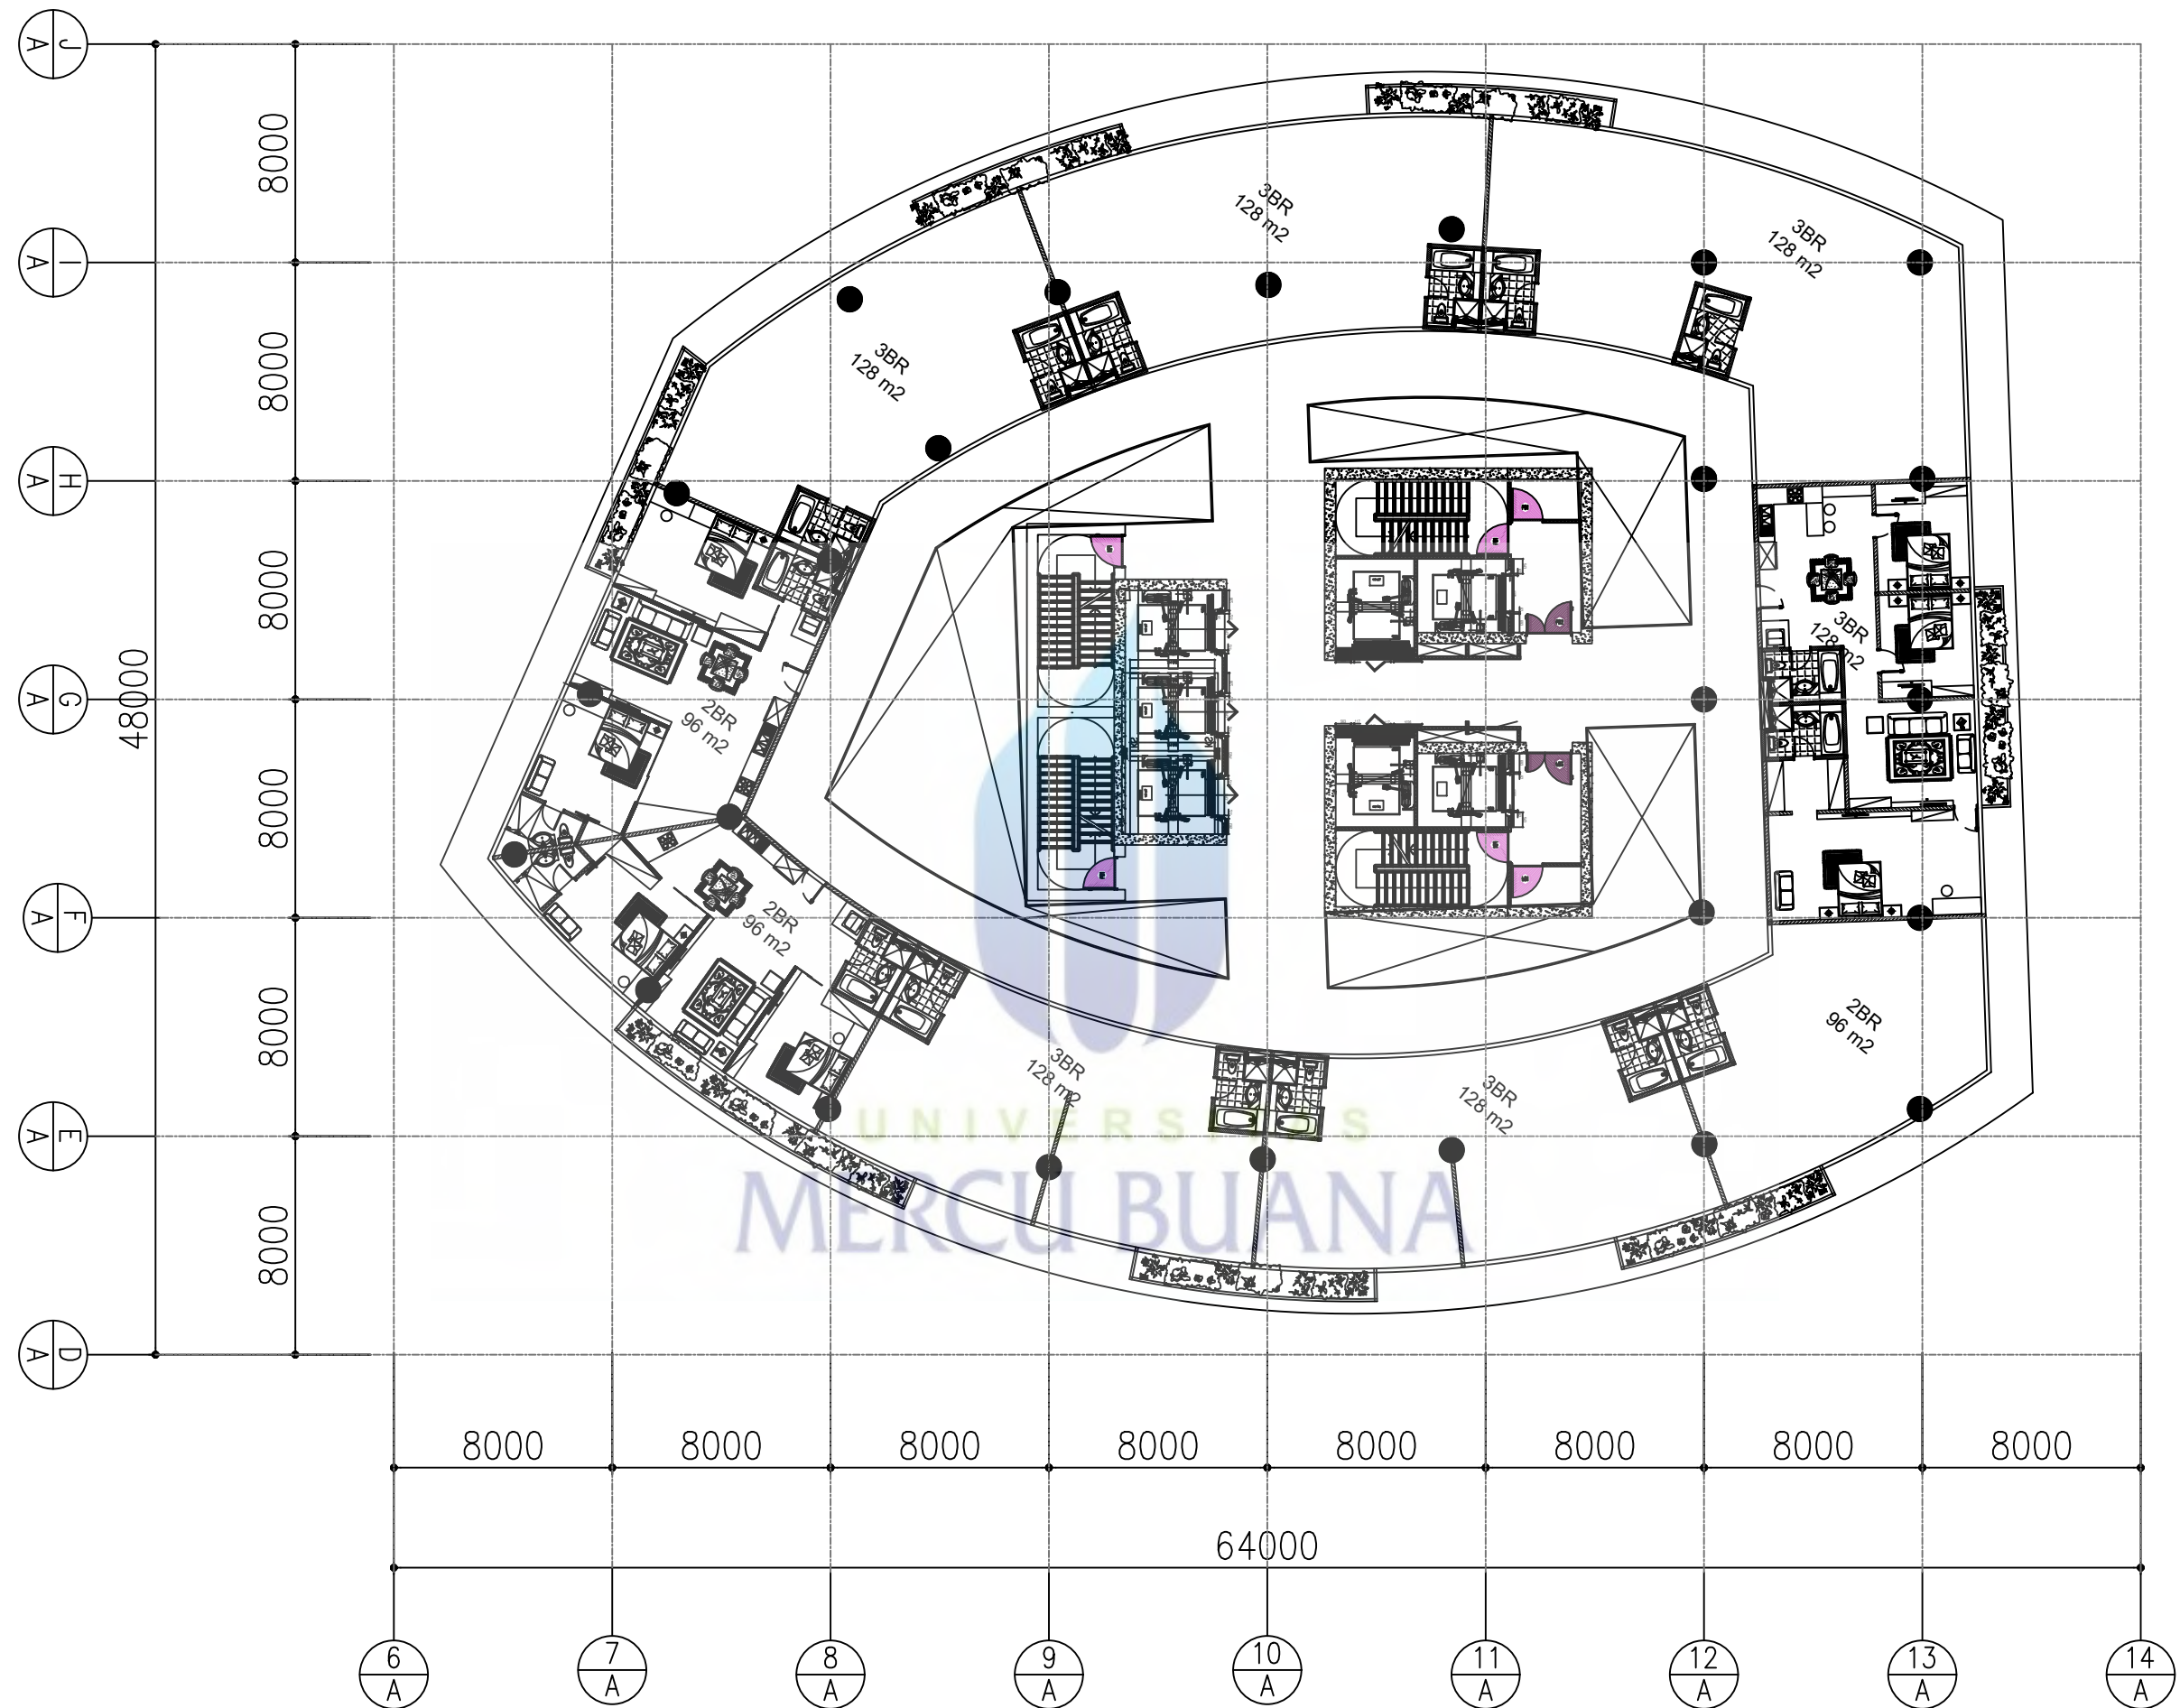

**SKALA**

**DOSEN UTAMA & PEMBIMBING (DP)**  
Rona Fika Jamila, ST, MT

**PARAF DP**

**NAMA GAMBAR**  
LANTAI 13 /  
REFUGEE  
1:250

**TANGGAL**

**NO. GAMBAR**  
**JML. GAMBAR**

PERANCANGAN TUGAS AKHIR  
SEMESTER GANJIL TAHUN 2021/2022