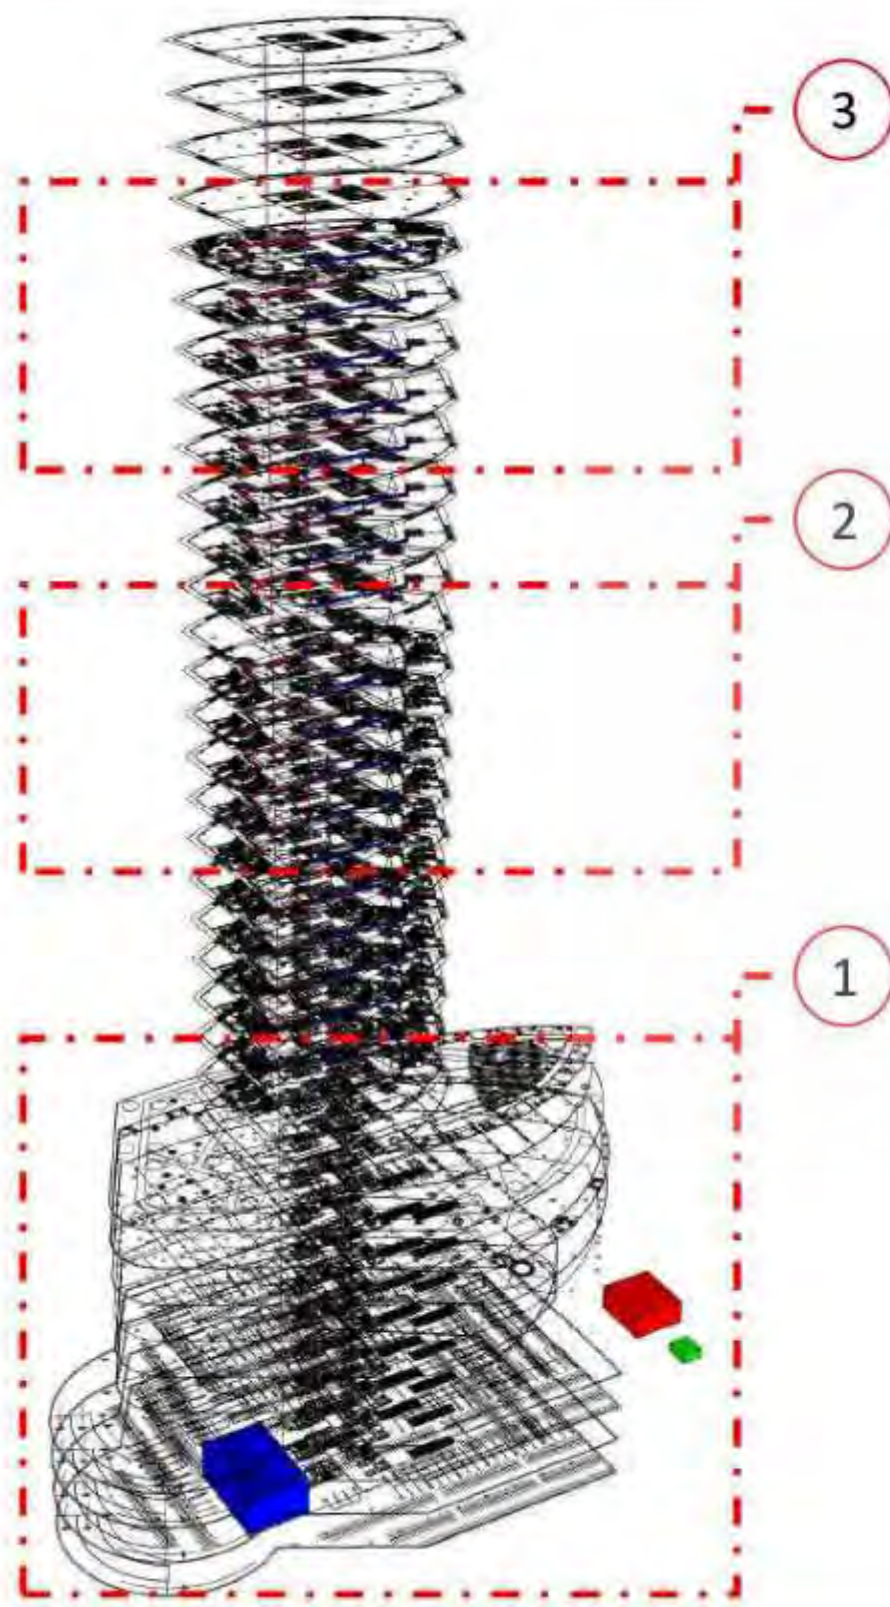

- : PIPA SALURAN AIR KOTOR
- : PIPA SALURAN AIR BERSIH
- : PIPA SALURAN AIR BEKAS
- : GROUND WATER TANK
- : SEPTICTANK
- : SUMUR RESAPAN

	PERANCANGAN TUGAS AKHIR SEMESTER GANJIL TAHUN 2021/2022		NAMA LALA HIDAYAT	JUDUL MIXED USE (KANTOR, RETAIL & APARTEMEN)	SKALA	DOSEN UTAMA & PEMBIMBING (DP) Rona Fika Jamila, ST, MT	PARAF DP	NAMA GAMBAR AXONOMETRI MEP	TANGGAL	NO. GAMBAR
			NIM 41215310021	TEMA ARSITEKTUR TROPIS http://digilib.mercubuana.ac.id/					JML. GAMBAR