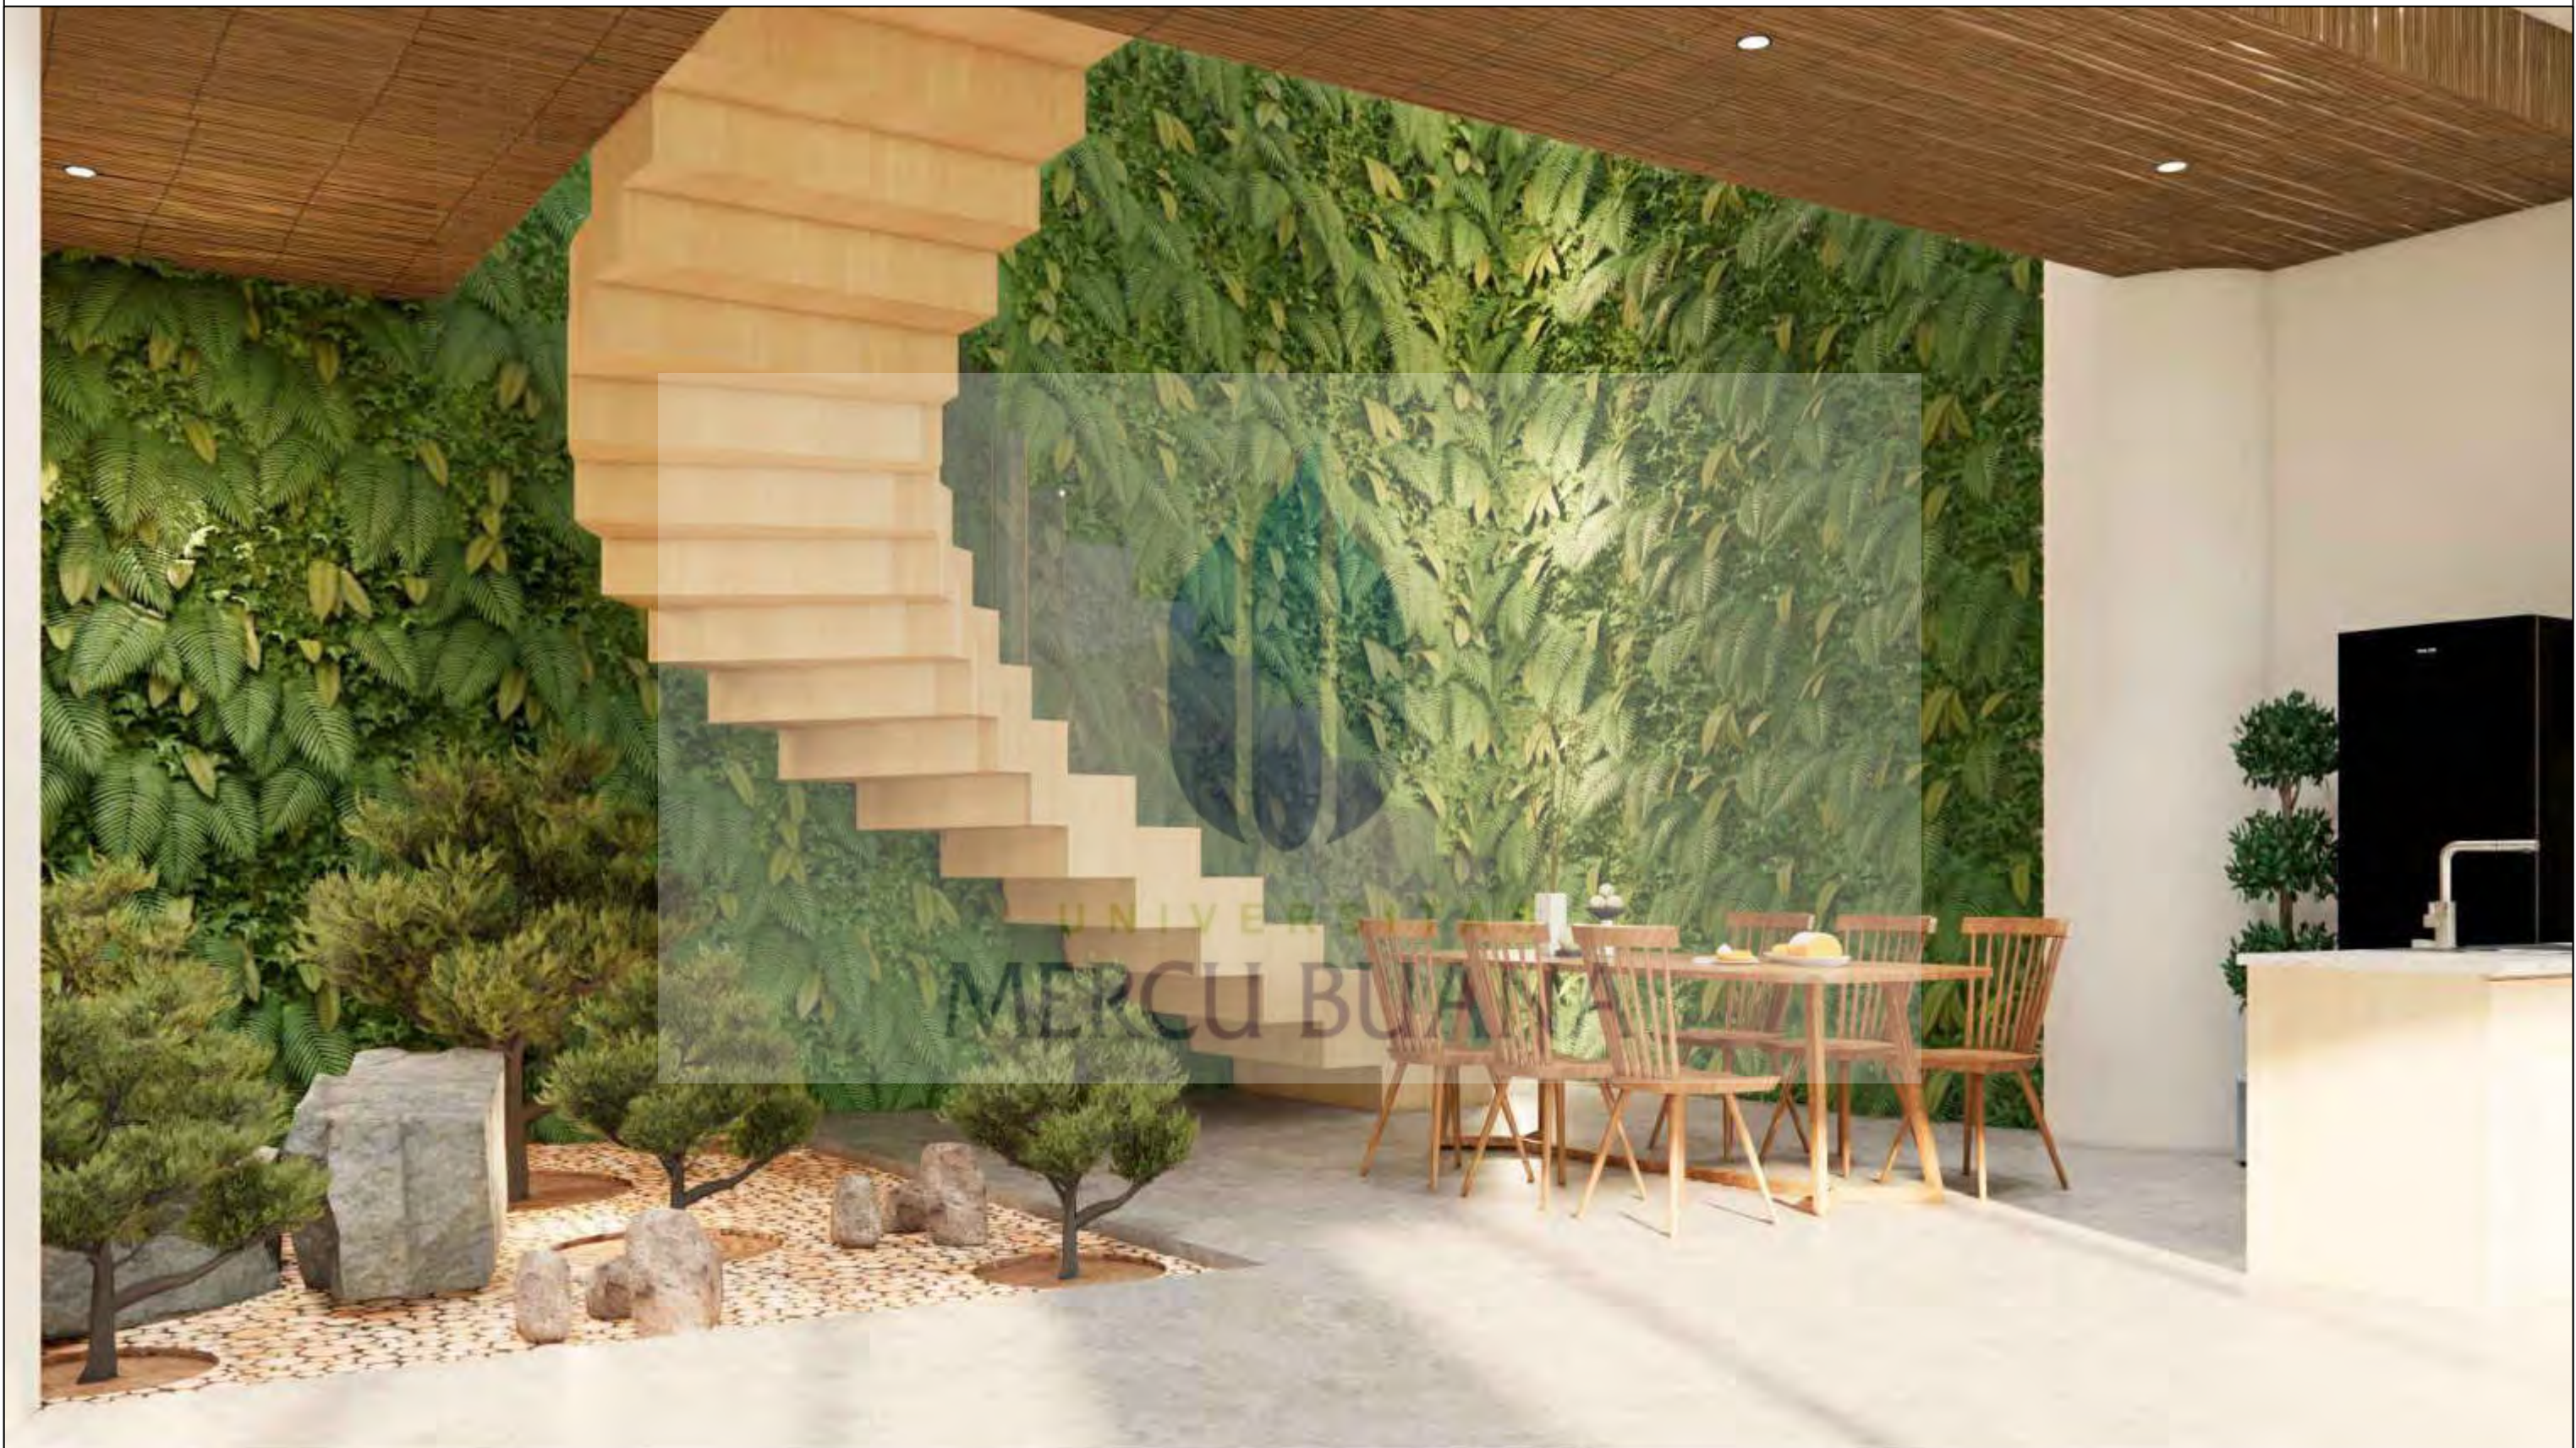

UNIVERSITAS MERCU BUANA	PERANCANGAN TUGAS AKHIR SEMESTER GANJIL TAHUN 2021/2022	NAMA LALA HIDAYAT	JUDUL MIXED USE (KANTOR, RETAIL & APARTEMEN)	SKALA	DOSEN UTAMA & PEMBIMBING (DP) Rona Fika Jamila, ST, MT	PARAF DP	NAMA GAMBAR PENTHOUSE 1 : NTS	TANGGAL	NO. GAMBAR
		NIM 41215310021	TEMA ARSITEKTUR TROPIS http://digilib.mercubuana.ac.id/					JML. GAMBAR