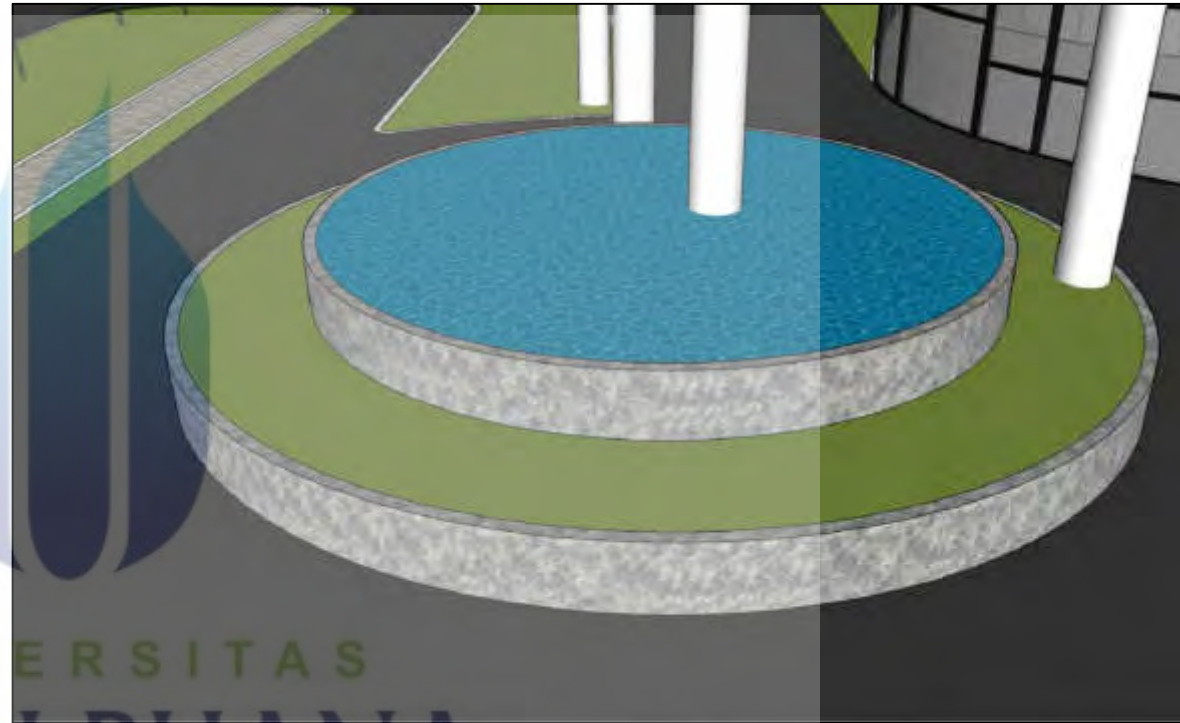

Detail Arsitektur 1

Skala 1 : 100

	PERANCANGAN TUGAS AKHIR SEMESTER GANJIL TAHUN 2021/2022	NAMA LALA HIDAYAT	JUDUL MIXED USE (KANTOR, RETAIL & APARTEMEN) http://digilib.mercubuana.ac.id/	SKALA	DOSEN UTAMA & PEMBIMBING (DP) Rona Fika Jamila, ST, MT	PARAF DP	NAMA GAMBAR	TANGGAL	NO. GAMBAR		
		NIM 41215310021	TEMA ARSITEKTUR TROPIS	JML. GAMBAR