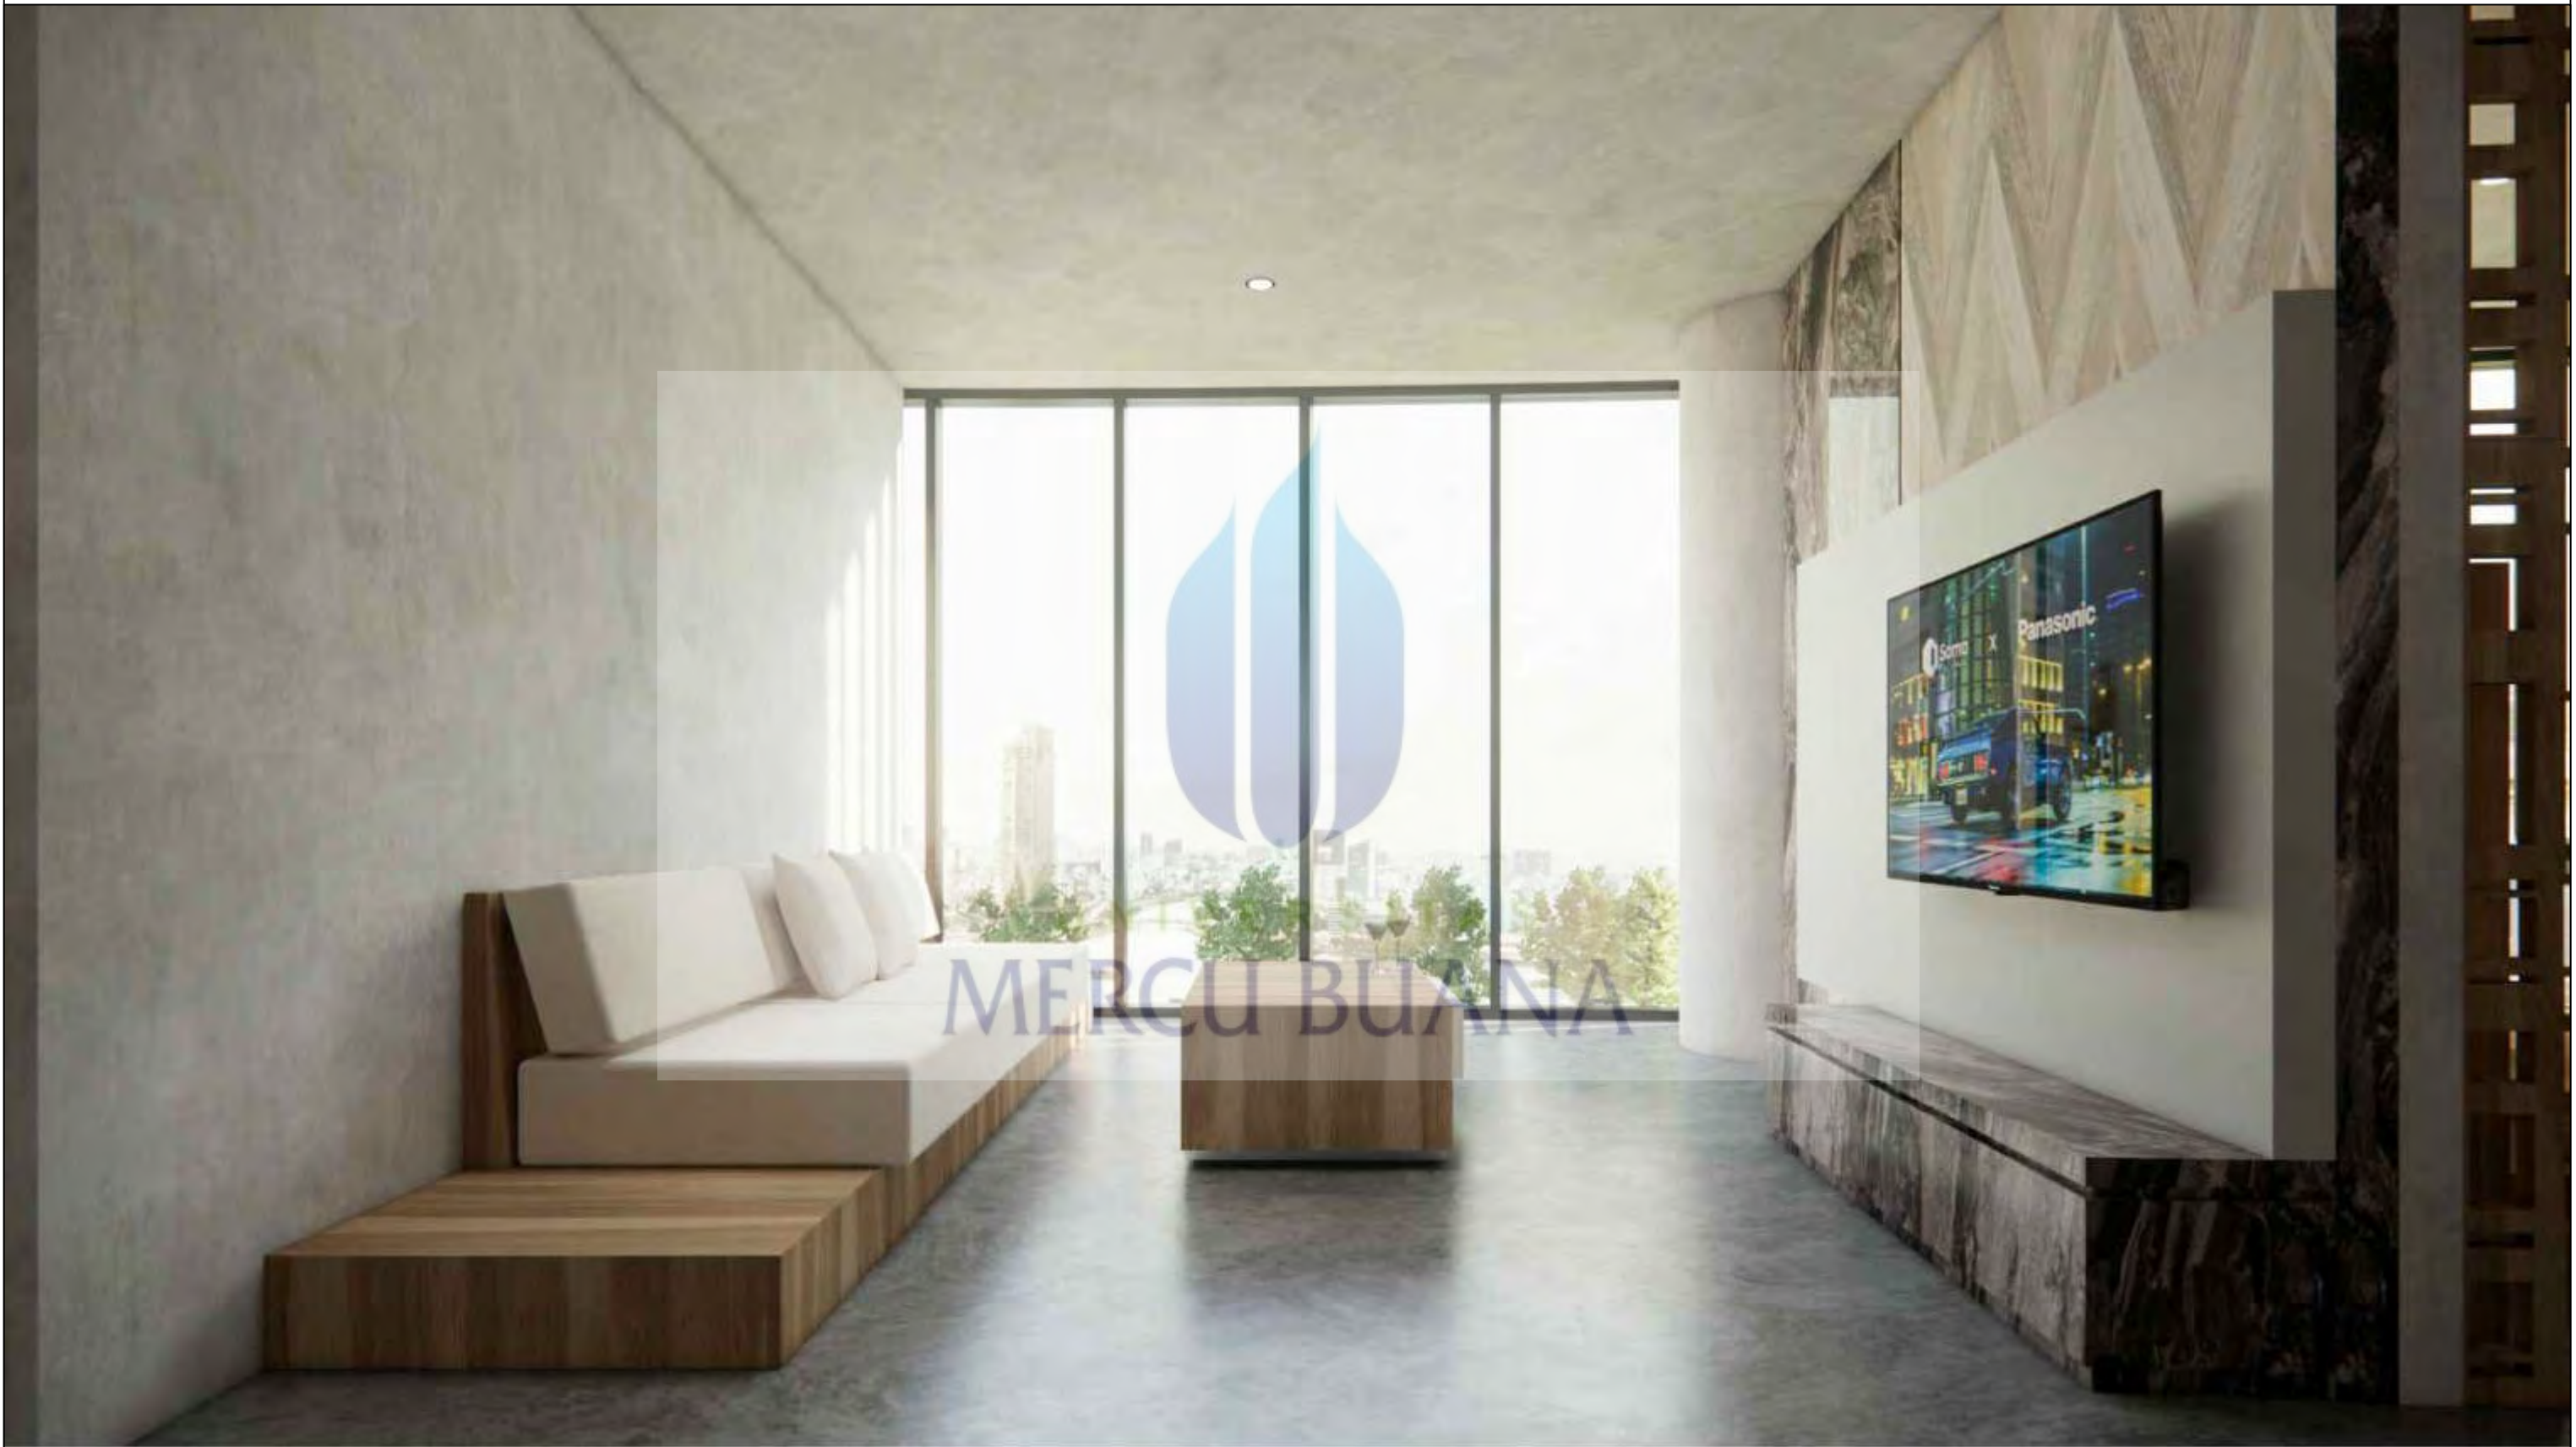

UNIVERSITAS MERCU BUANA	PERANCANGAN TUGAS AKHIR SEMESTER GANJIL TAHUN 2021/2022	NAMA LALA HIDAYAT	JUDUL MIXED USE (KANTOR, RETAIL & APARTEMEN)	SKALA	DOSEN UTAMA & PEMBIMBING (DP) Rona Fika Jamila, ST, MT	PARAF DP	NAMA GAMBAR 2BR - LIVING 1 : NTS	TANGGAL	NO. GAMBAR
		NIM 41215310021	TEMA ARSITEKTUR TROPIS http://digilib.mercubuana.ac.id/						JML. GAMBAR