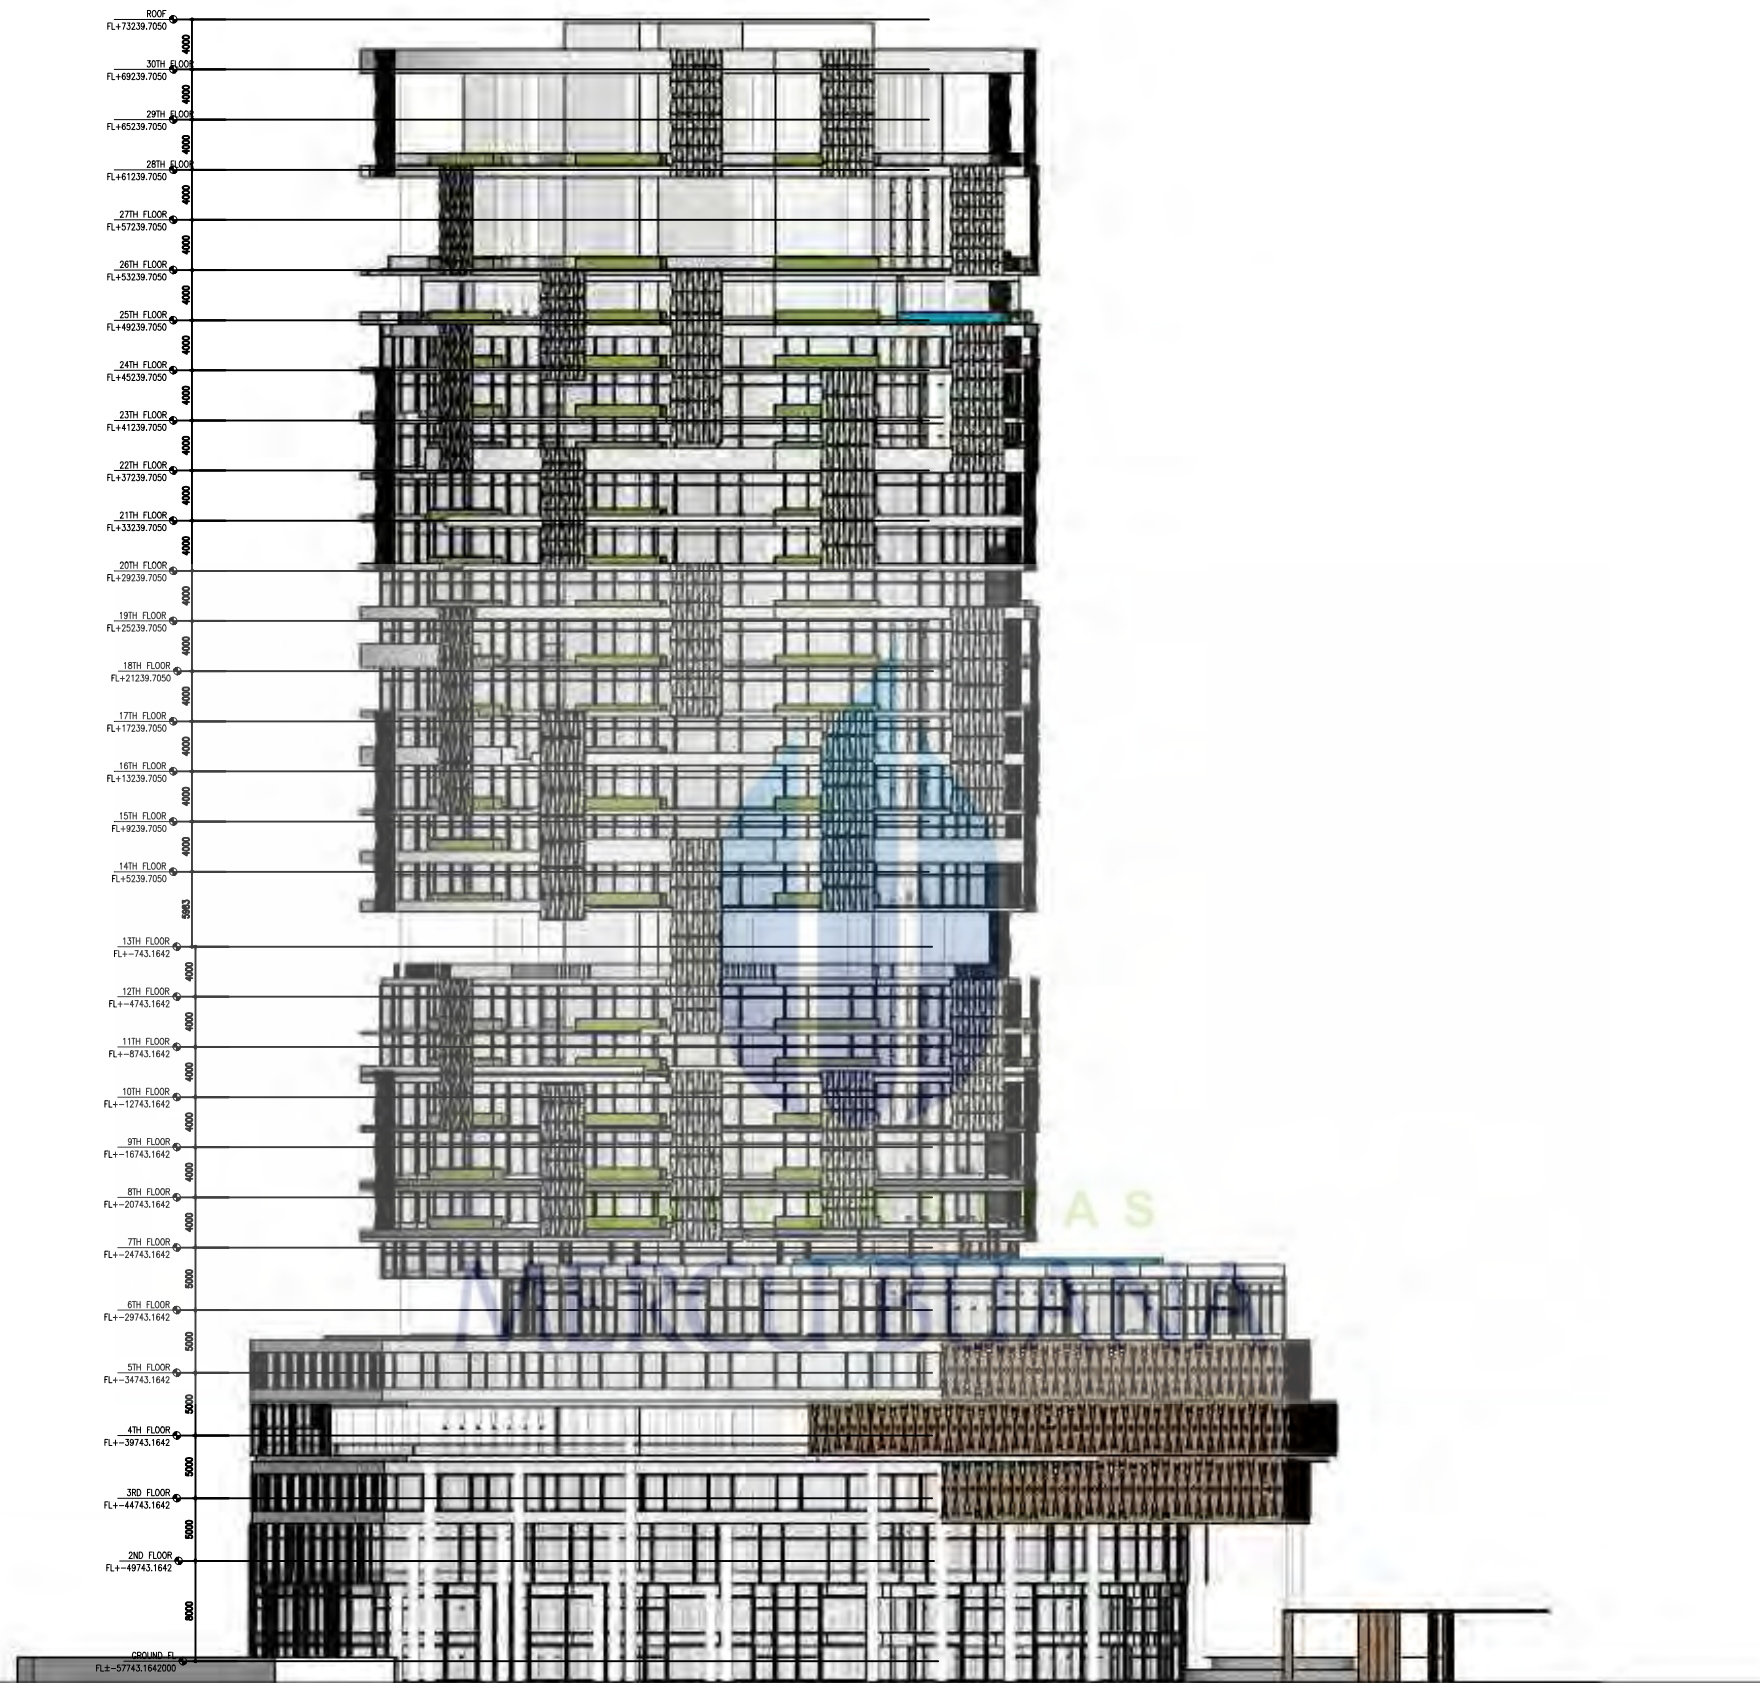

BATAVIA TOWER

01 TAMPAK SAMPING KIRI

MODEL SCALE 1 : 500

UNIVERSITAS MERCU BUANA	PERANCANGAN TUGAS AKHIR SEMESTER GANJIL TAHUN 2021/2022	NAMA LALA HIDAYAT	JUDUL MIXED USE (KANTOR, RETAIL & APARTEMEN)	SKALA	DOSEN UTAMA & PEMBIMBING (DP) Rona Fika Jamila, ST, MT	PARAF DP	NAMA GAMBAR	TANGGAL	NO. GAMBAR
		NIM 41215310021	TEMA ARSITEKTUR TROPIS http://digilib.mercubuana.ac.id/						JML. GAMBAR