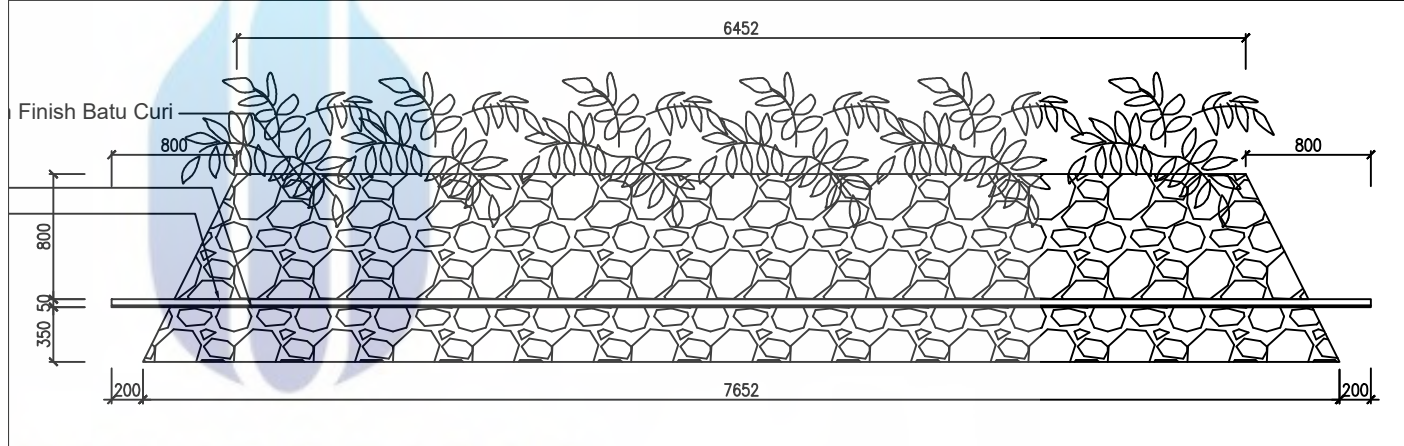

Detail Arsitektur 2

Skala 1 : 100

UNIVERSITAS MERCU BUANA	PERANCANGAN TUGAS AKHIR SEMESTER GANJIL TAHUN 2021/2022	NAMA LALA HIDAYAT	JUDUL MIXED USE (KANTOR RETAIL & APARTEMEN) http://digilib.mercubuana.ac.id/	SKALA	DOSEN UTAMA & PEMBIMBING (DP) Rona Fika Jamila, ST, MT	PARAF DP	NAMA GAMBAR	TANGGAL	NO. GAMBAR	
	NIM 41215310021	TEMA ARSITEKTUR TROPIS	JML. GAMBAR