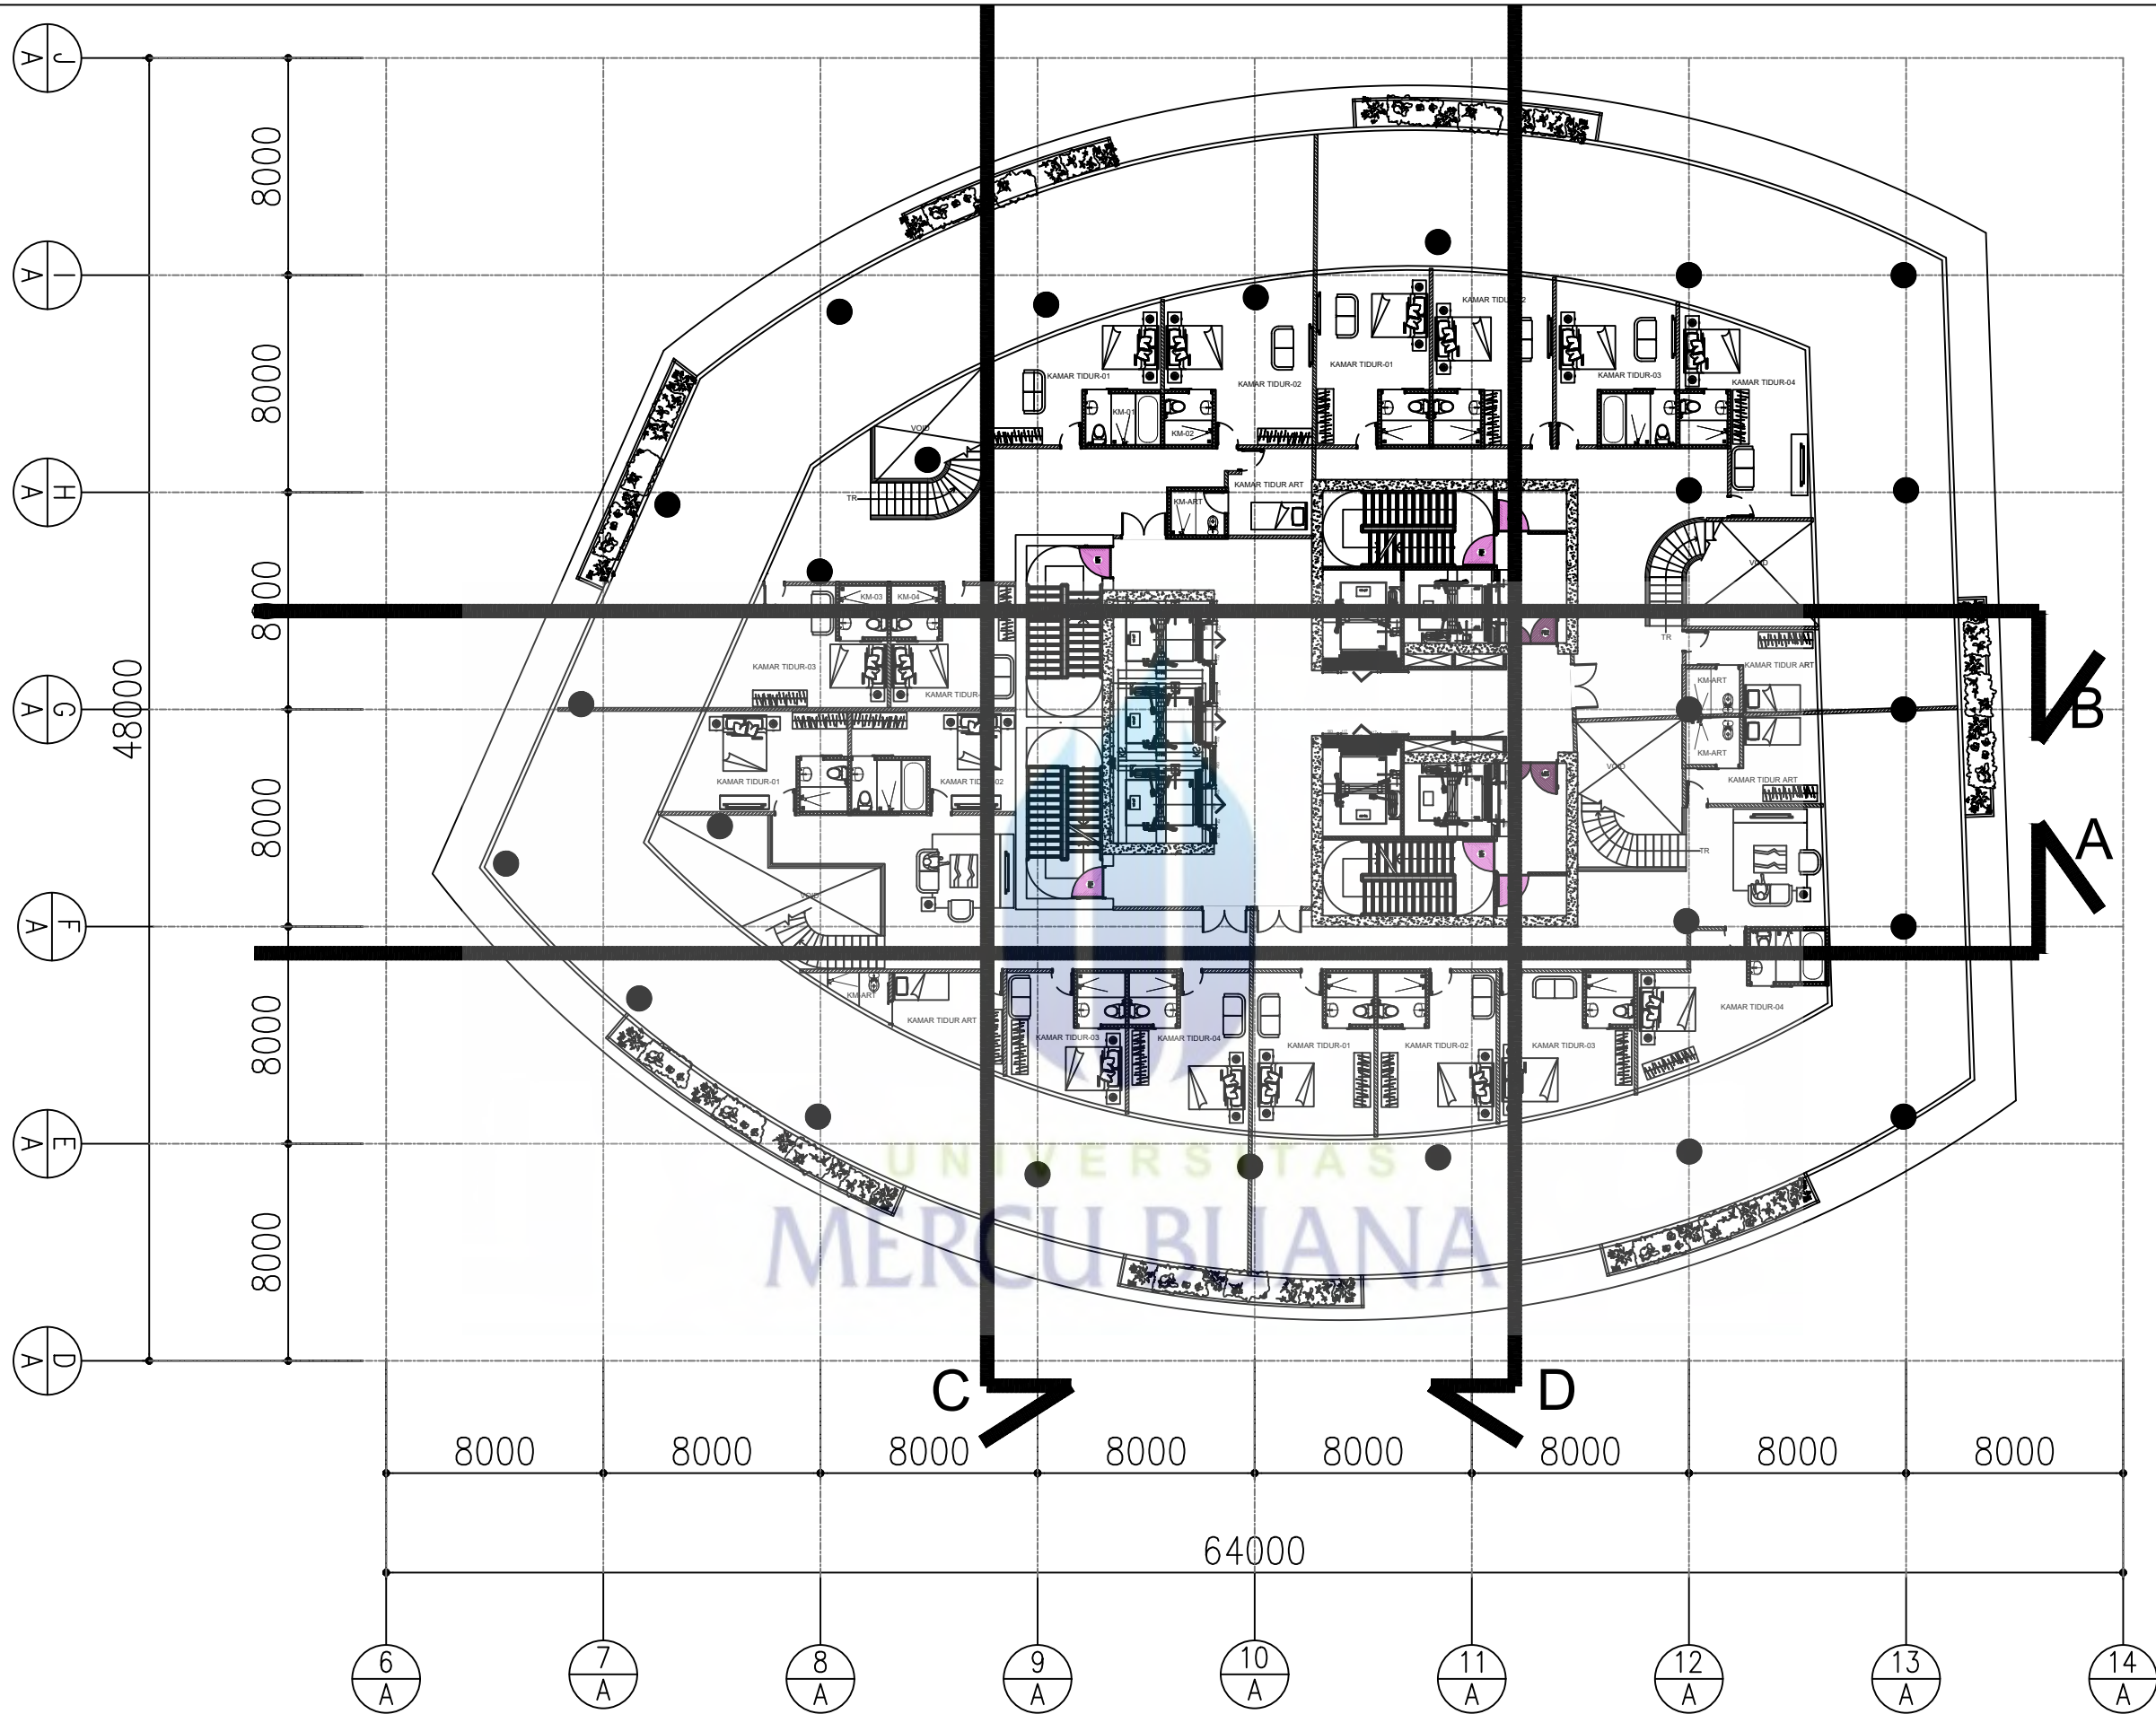

**SKALA**  
**DOSEN UTAMA & PEMBIMBING (DP)** Rona Fika Jamila, ST, MT

**PARAF DP**

**NAMA GAMBAR** LANTAI 26  
1:250

**TANGGAL**

**NO. GAMBAR**  
**JML. GAMBAR**

	PERANCANGAN TUGAS AKHIR SEMESTER GANJIL TAHUN 2021/2022	<b>NAMA</b> LALA HIDAYAT	<b>JUDUL</b> MIXED USE (KANTOR, RETAIL & APARTEMEN)	<b>SKALA</b>	<b>DOSEN UTAMA &amp; PEMBIMBING (DP)</b> Rona Fika Jamila, ST, MT	<b>PARAF DP</b>	<b>NAMA GAMBAR</b> LANTAI 27 & 29 1:250	<b>TANGGAL</b>	<b>NO. GAMBAR</b>
		<b>NIM</b> 41215310021	<b>TEMA</b> ARSITEKTUR TROPIS <a href="http://digilib.mercubuana.ac.id/">http://digilib.mercubuana.ac.id/</a>	<b>JML. GAMBAR</b>					