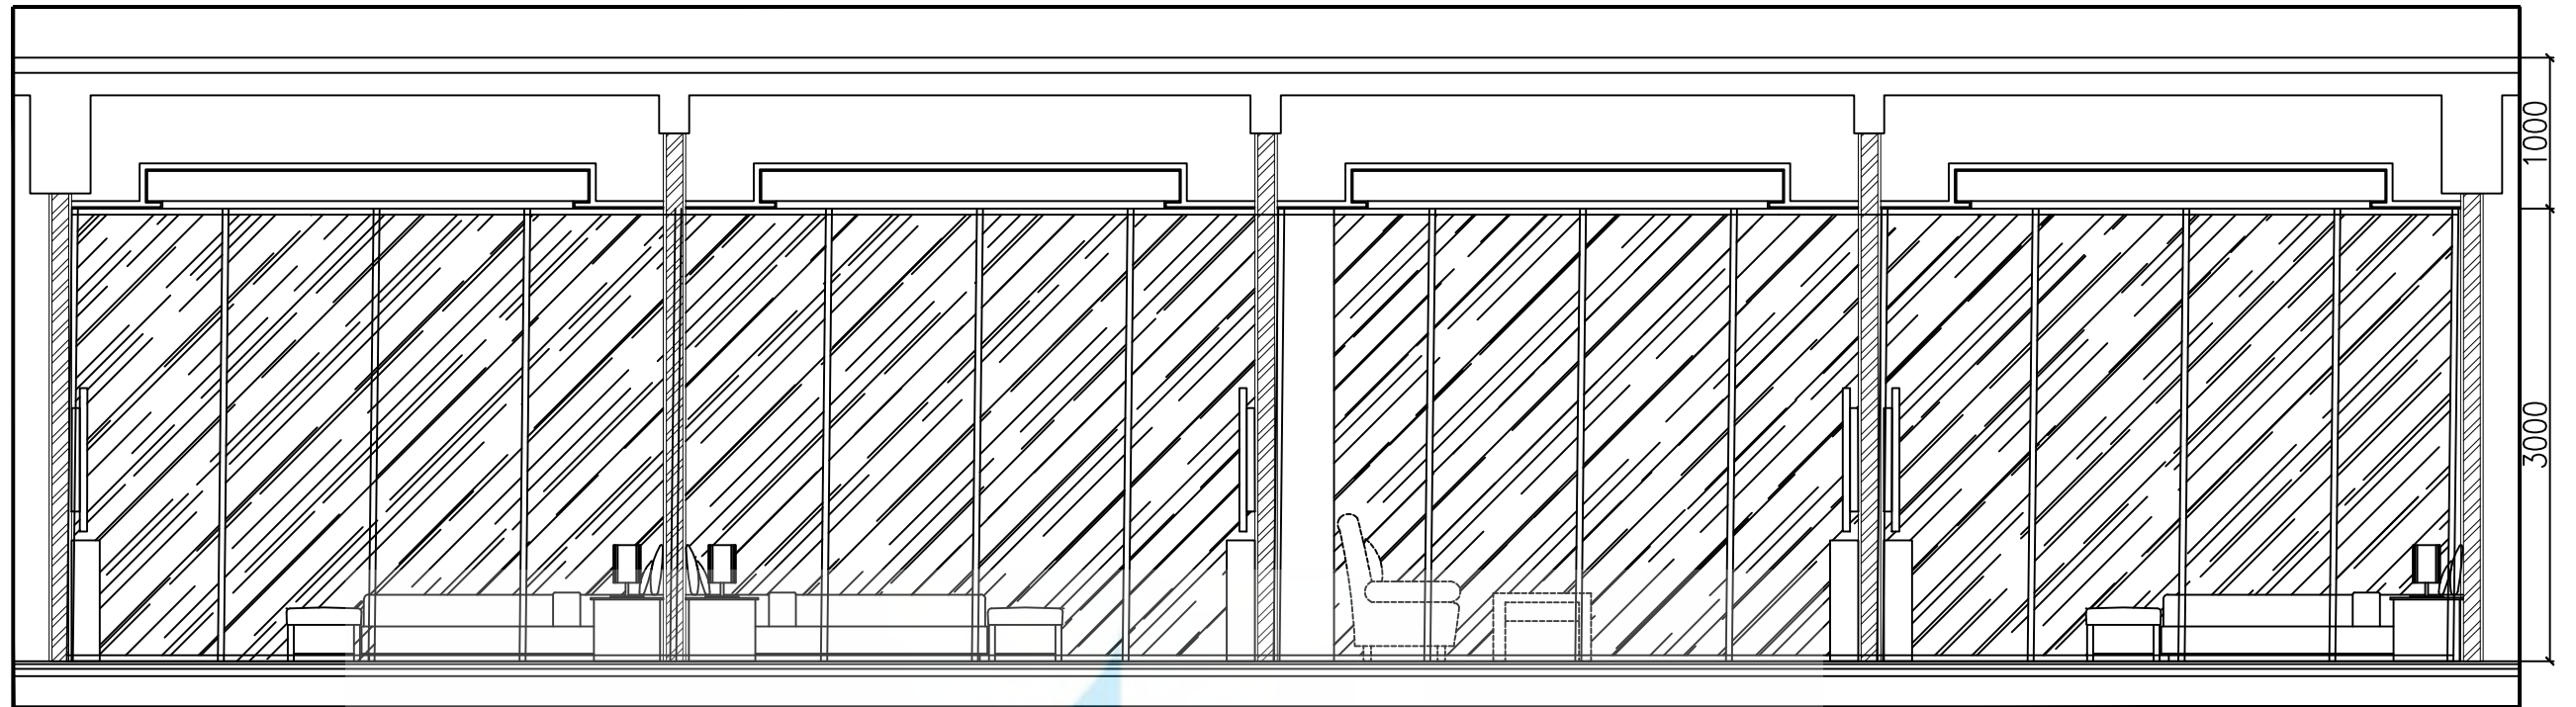

POTONGAN A-A

SKALA 1 : 20

150 3923 150 3773 150 3851 150 3844 150