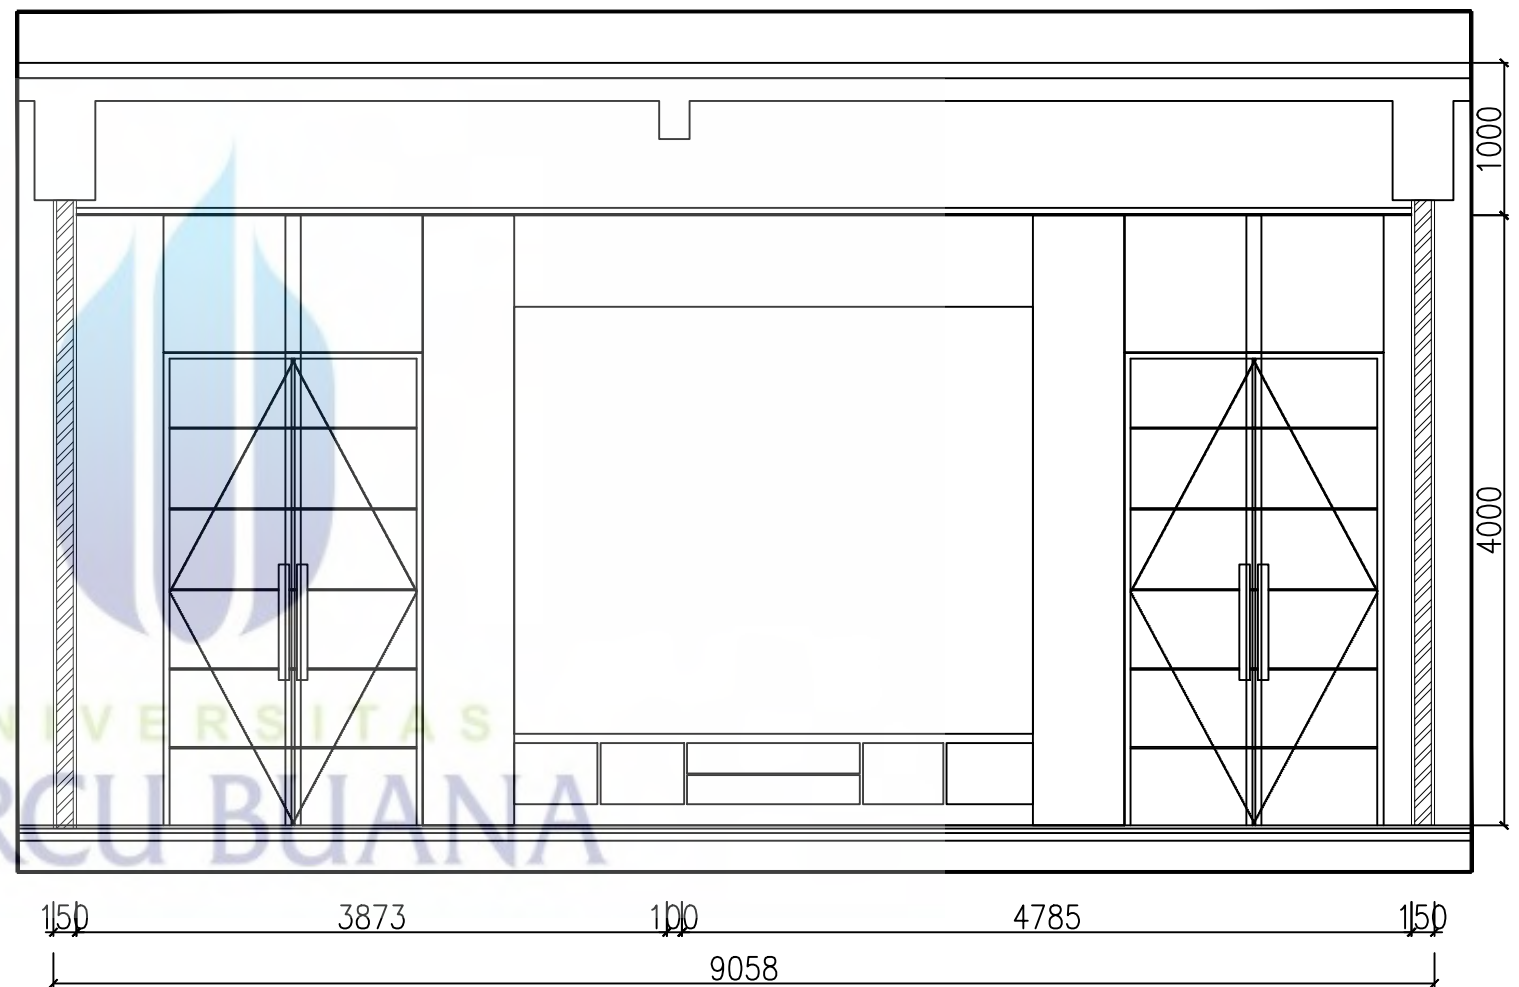

POTONGAN A-A
SKALA 1 : 20

UNIVERSITAS MERCU BUANA	PERANCANGAN TUGAS AKHIR SEMESTER GANJIL TAHUN 2021/2022	NAMA LALA HIDAYAT	JUDUL MIXED USE (KANTOR, RETAIL & APARTEMEN)	SKALA	DOSEN UTAMA & PEMBIMBING (DP)	PARAF DP	NAMA GAMBAR	TANGGAL	NO. GAMBAR
		NIM 4.1215310021	TEMA ARSITEKTUR TROPIS http://digilib.mercubuana.ac.id/	Rona Fika Jamila, ST, MT	DETAIL R.KHUSUS R.MEETING 2	JML. GAMBAR