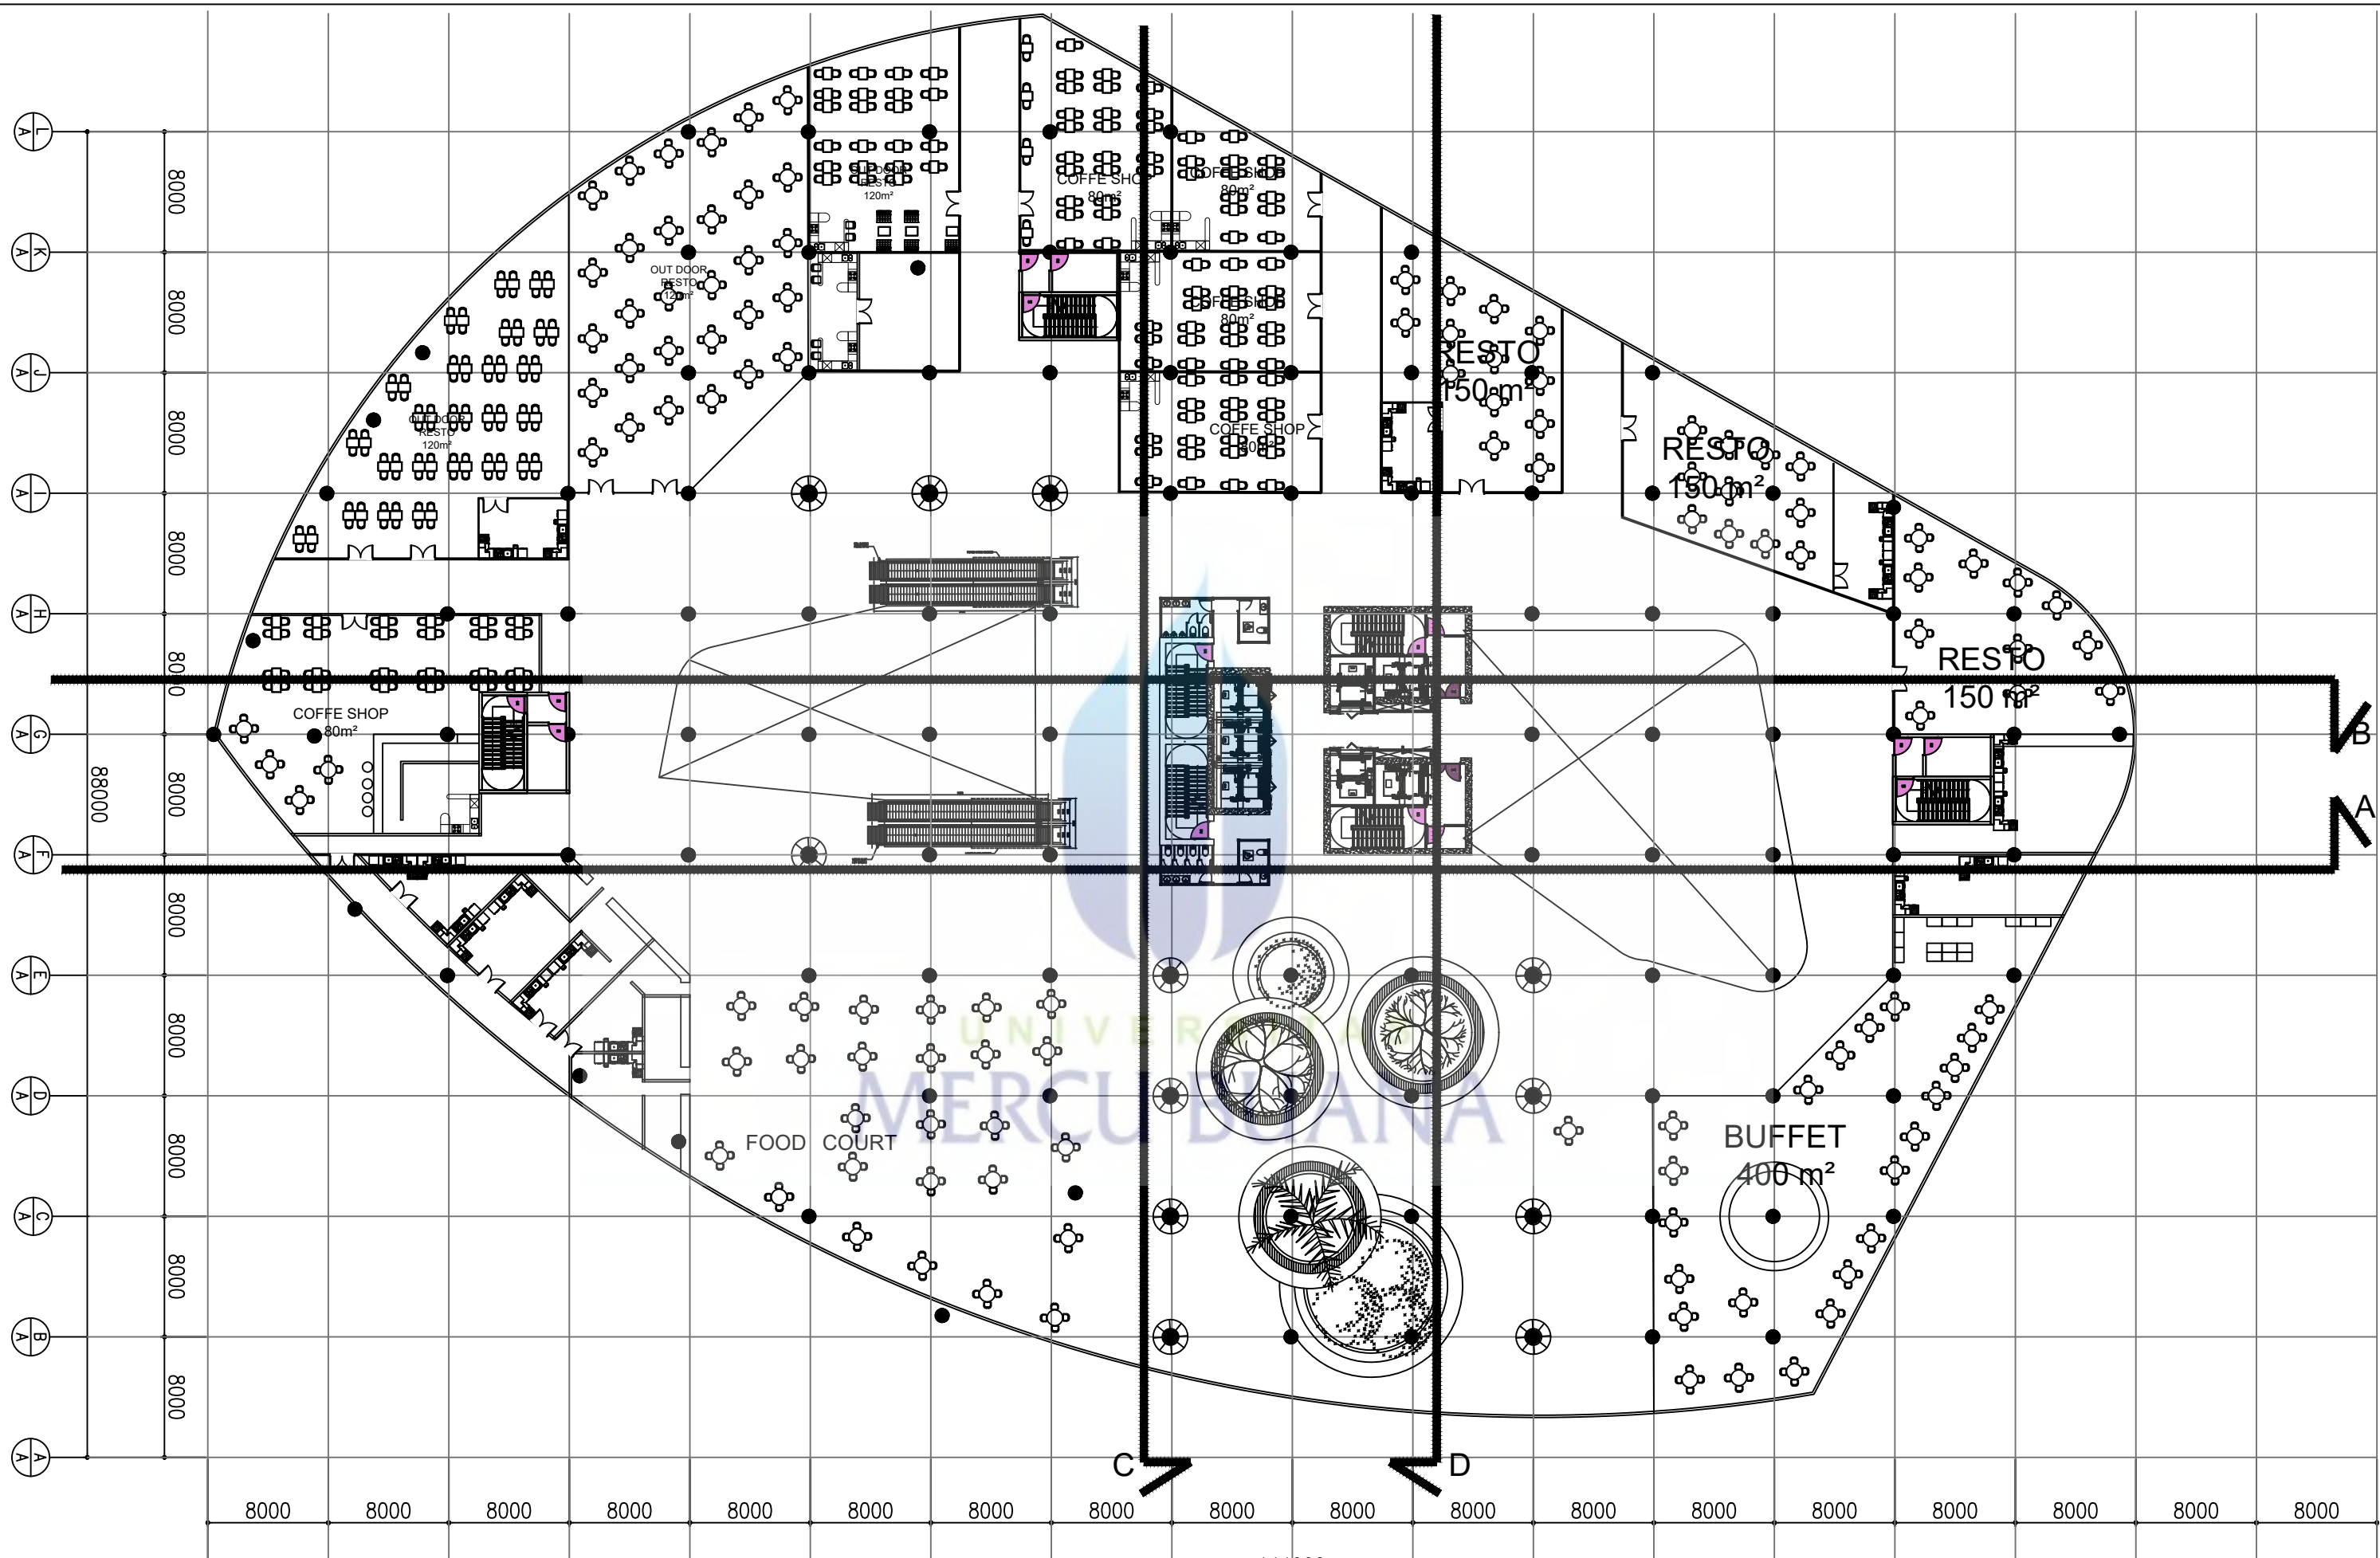

UNIVERSITAS MERCU BUANA	PERANCANGAN TUGAS AKHIR SEMESTER GANJIL TAHUN 2021/2022	NAMA LALA HIDAYAT	JUDUL MIXED USE (KANTOR, RETAIL & APARTEMEN)	SKALA	DOSEN UTAMA & PEMBIMBING (DP) Rona Fika Jamila, ST, MT	PARAF DP	NAMA GAMBAR LANTAI 4 1:400	TANGGAL	NO. GAMBAR
		NIM 4.1215310021	TEMA ARSITEKTUR TROPIS http://digilib.mercubuana.ac.id/	JML. GAMBAR