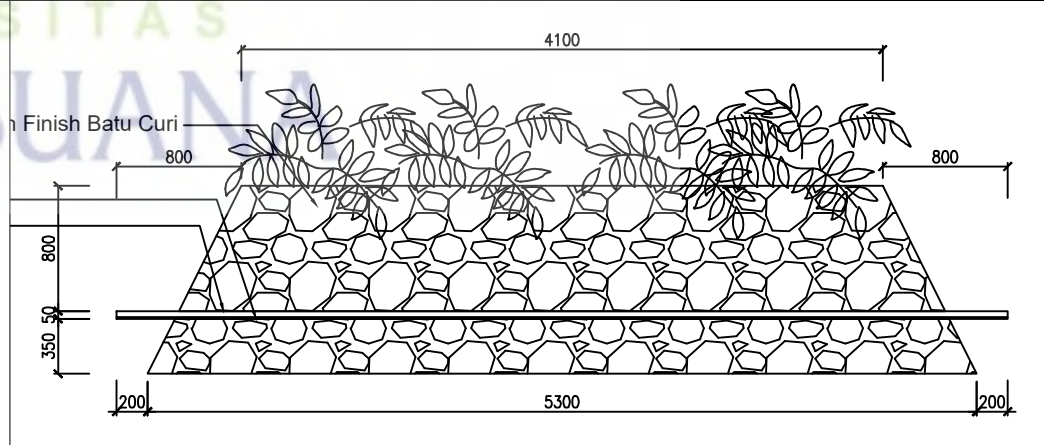

Detail Arsitektur 2

Skala 1 : 100

UNIVERSITAS MERCU BUANA	PERANCANGAN TUGAS AKHIR SEMESTER GANJIL TAHUN 2021/2022	NAMA LALA HIDAYAT	JUDUL MIXED USE (KANTOR RETAIL & APARTEMEN) http://digilib.mercubuana.ac.id/	SKALA	DOSEN UTAMA & PEMBIMBING (DP) Rona Fika Jamila, ST, MT	PARAF DP	NAMA GAMBAR	TANGGAL	NO. GAMBAR	
	NIM 41215310021	TEMA ARSITEKTUR TROPIS	JML. GAMBAR