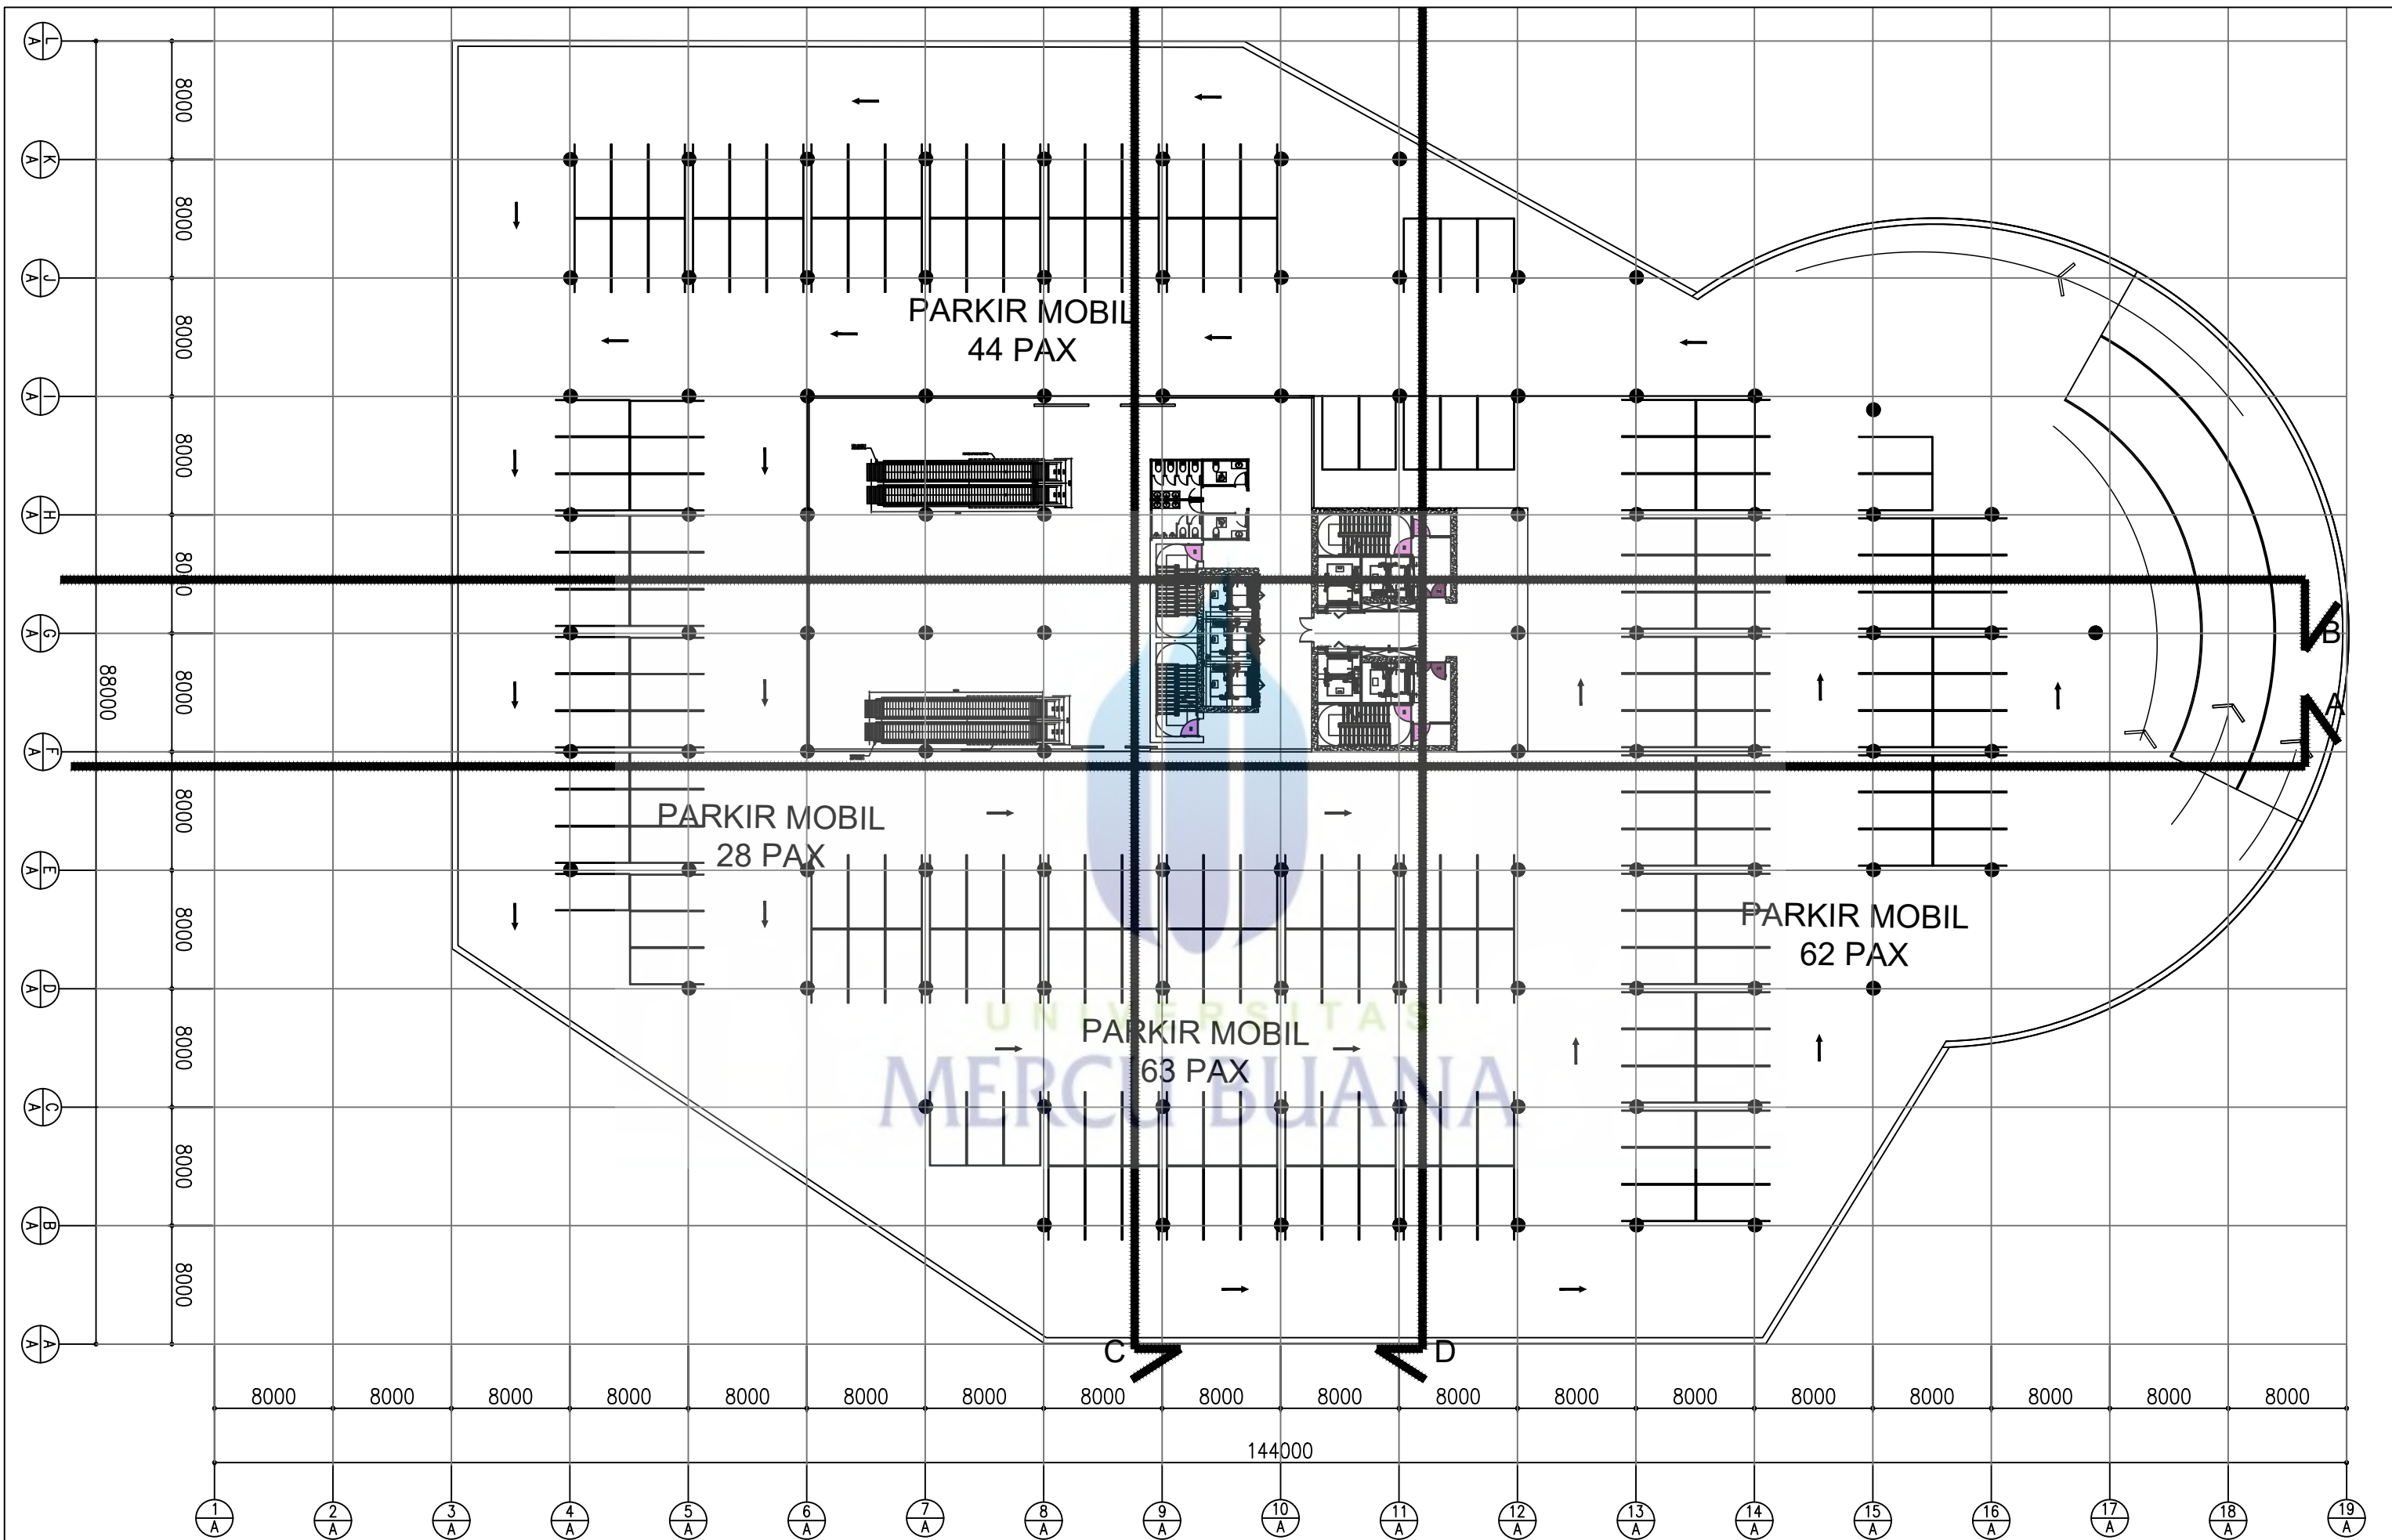

PERANCANGAN TUGAS AKHIR
SEMESTER GANJIL TAHUN 2021/2022

NAMA LALA HIDAYAT
NIM 41215310021

JUDUL MIXED USE (KANTOR, RETAIL & APARTEMEN)
TEMA ARSITEKTUR TROPIS
<http://digilib.mercubuana.ac.id/>

SKALA
DOSEN UTAMA & PEMBIMBING (DP) Rona Fika Jamila, ST, MT

PARAF DP

NAMA GAMBAR BASEMENT 1-2
JML. GAMBAR 1:400

TANGGAL

NO. GAMBAR
JML. GAMBAR