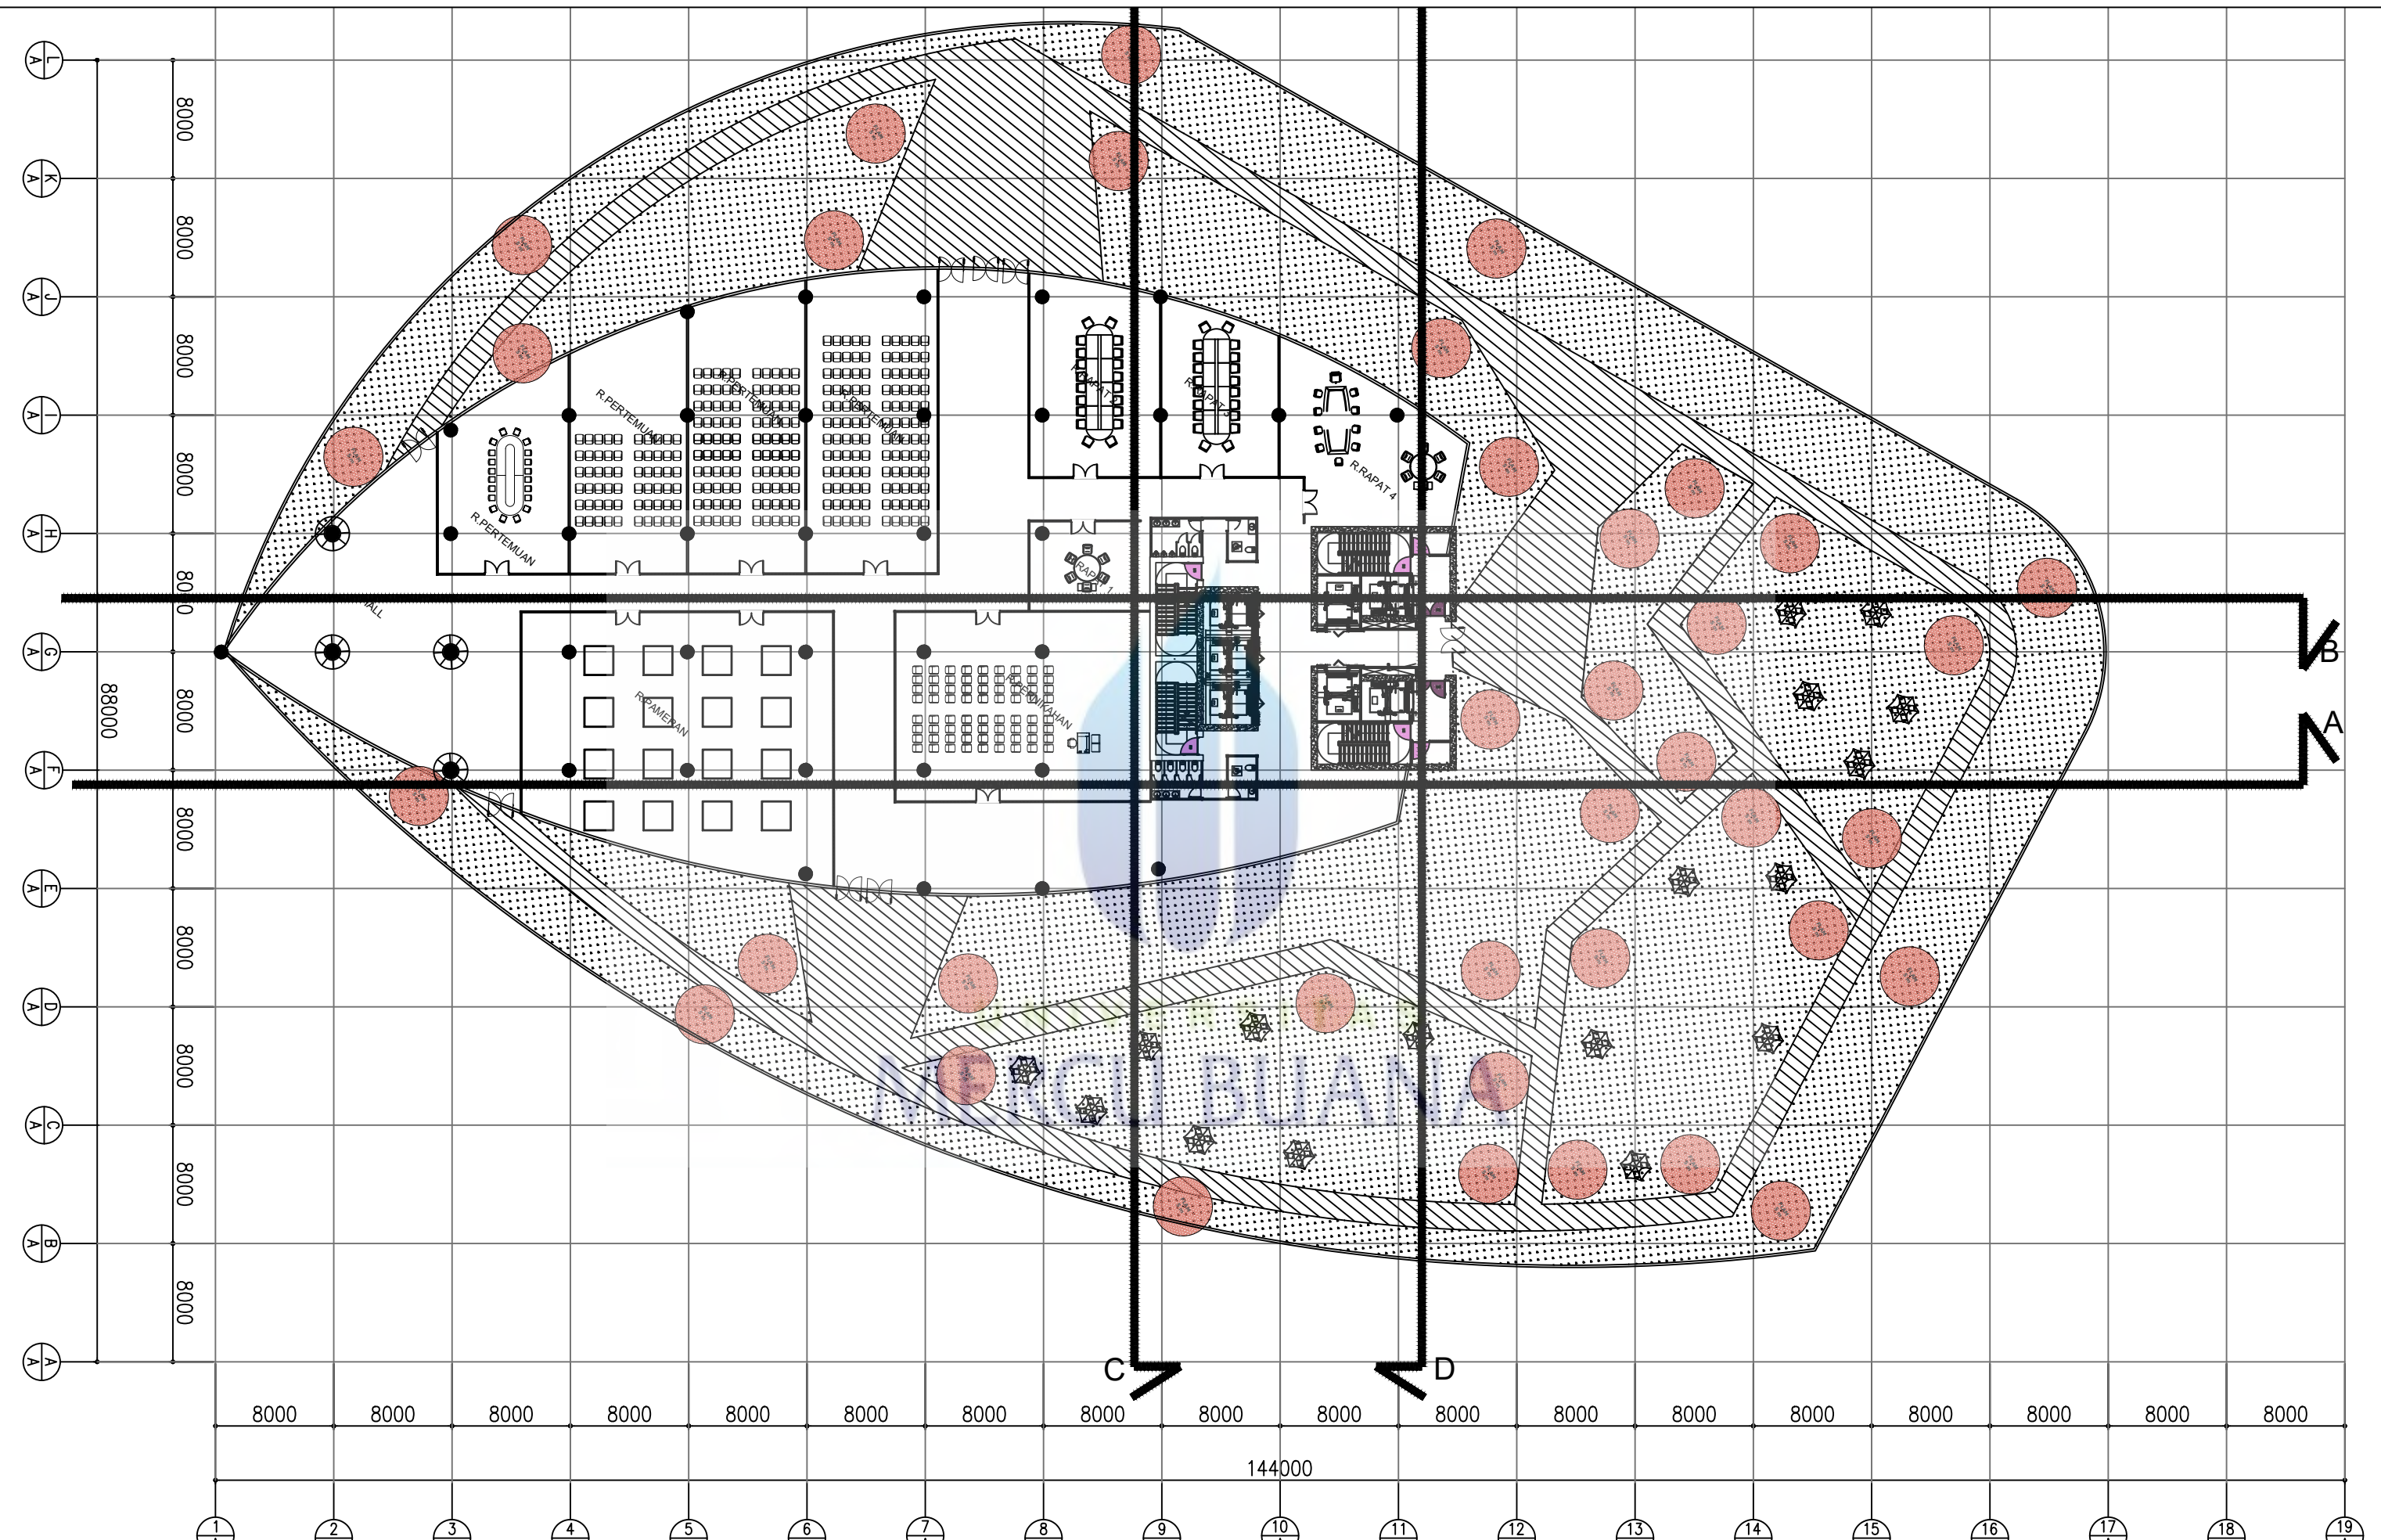

**SKALA**

**DOSEN UTAMA & PEMBIMBING (DP)**  
Rona Fika Jamila, ST, MT

**PARAF DP**

**NAMA GAMBAR**  
LANTAI 5  
1:400

**TANGGAL**

**NO. GAMBAR**  
**JML. GAMBAR**

 <p>UNIVERSITAS MERCU BUANA</p>	<p>PERANCANGAN TUGAS AKHIR SEMESTER GANJIL TAHUN 2021/2022</p>		<p><b>NAMA</b> LALA HIDAYAT</p>	<p><b>JUDUL</b> MIXED USE (KANTOR, RETAIL &amp; APARTEMEN)</p>	<p><b>SKALA</b></p>	<p><b>DOSEN UTAMA &amp; PEMBIMBING (DP)</b> Rona Fika Jamila, ST, MT</p>	<p><b>PARAF DP</b></p>	<p><b>NAMA GAMBAR</b> LANTAI 6 1:400</p>	<p><b>TANGGAL</b></p>	<p><b>NO. GAMBAR</b></p>
			<p><b>NIM</b> 4.1215310021</p>	<p><b>TEMA</b> ARSITEKTUR TROPIS <a href="http://digilib.mercubuana.ac.id/">http://digilib.mercubuana.ac.id/</a></p>						