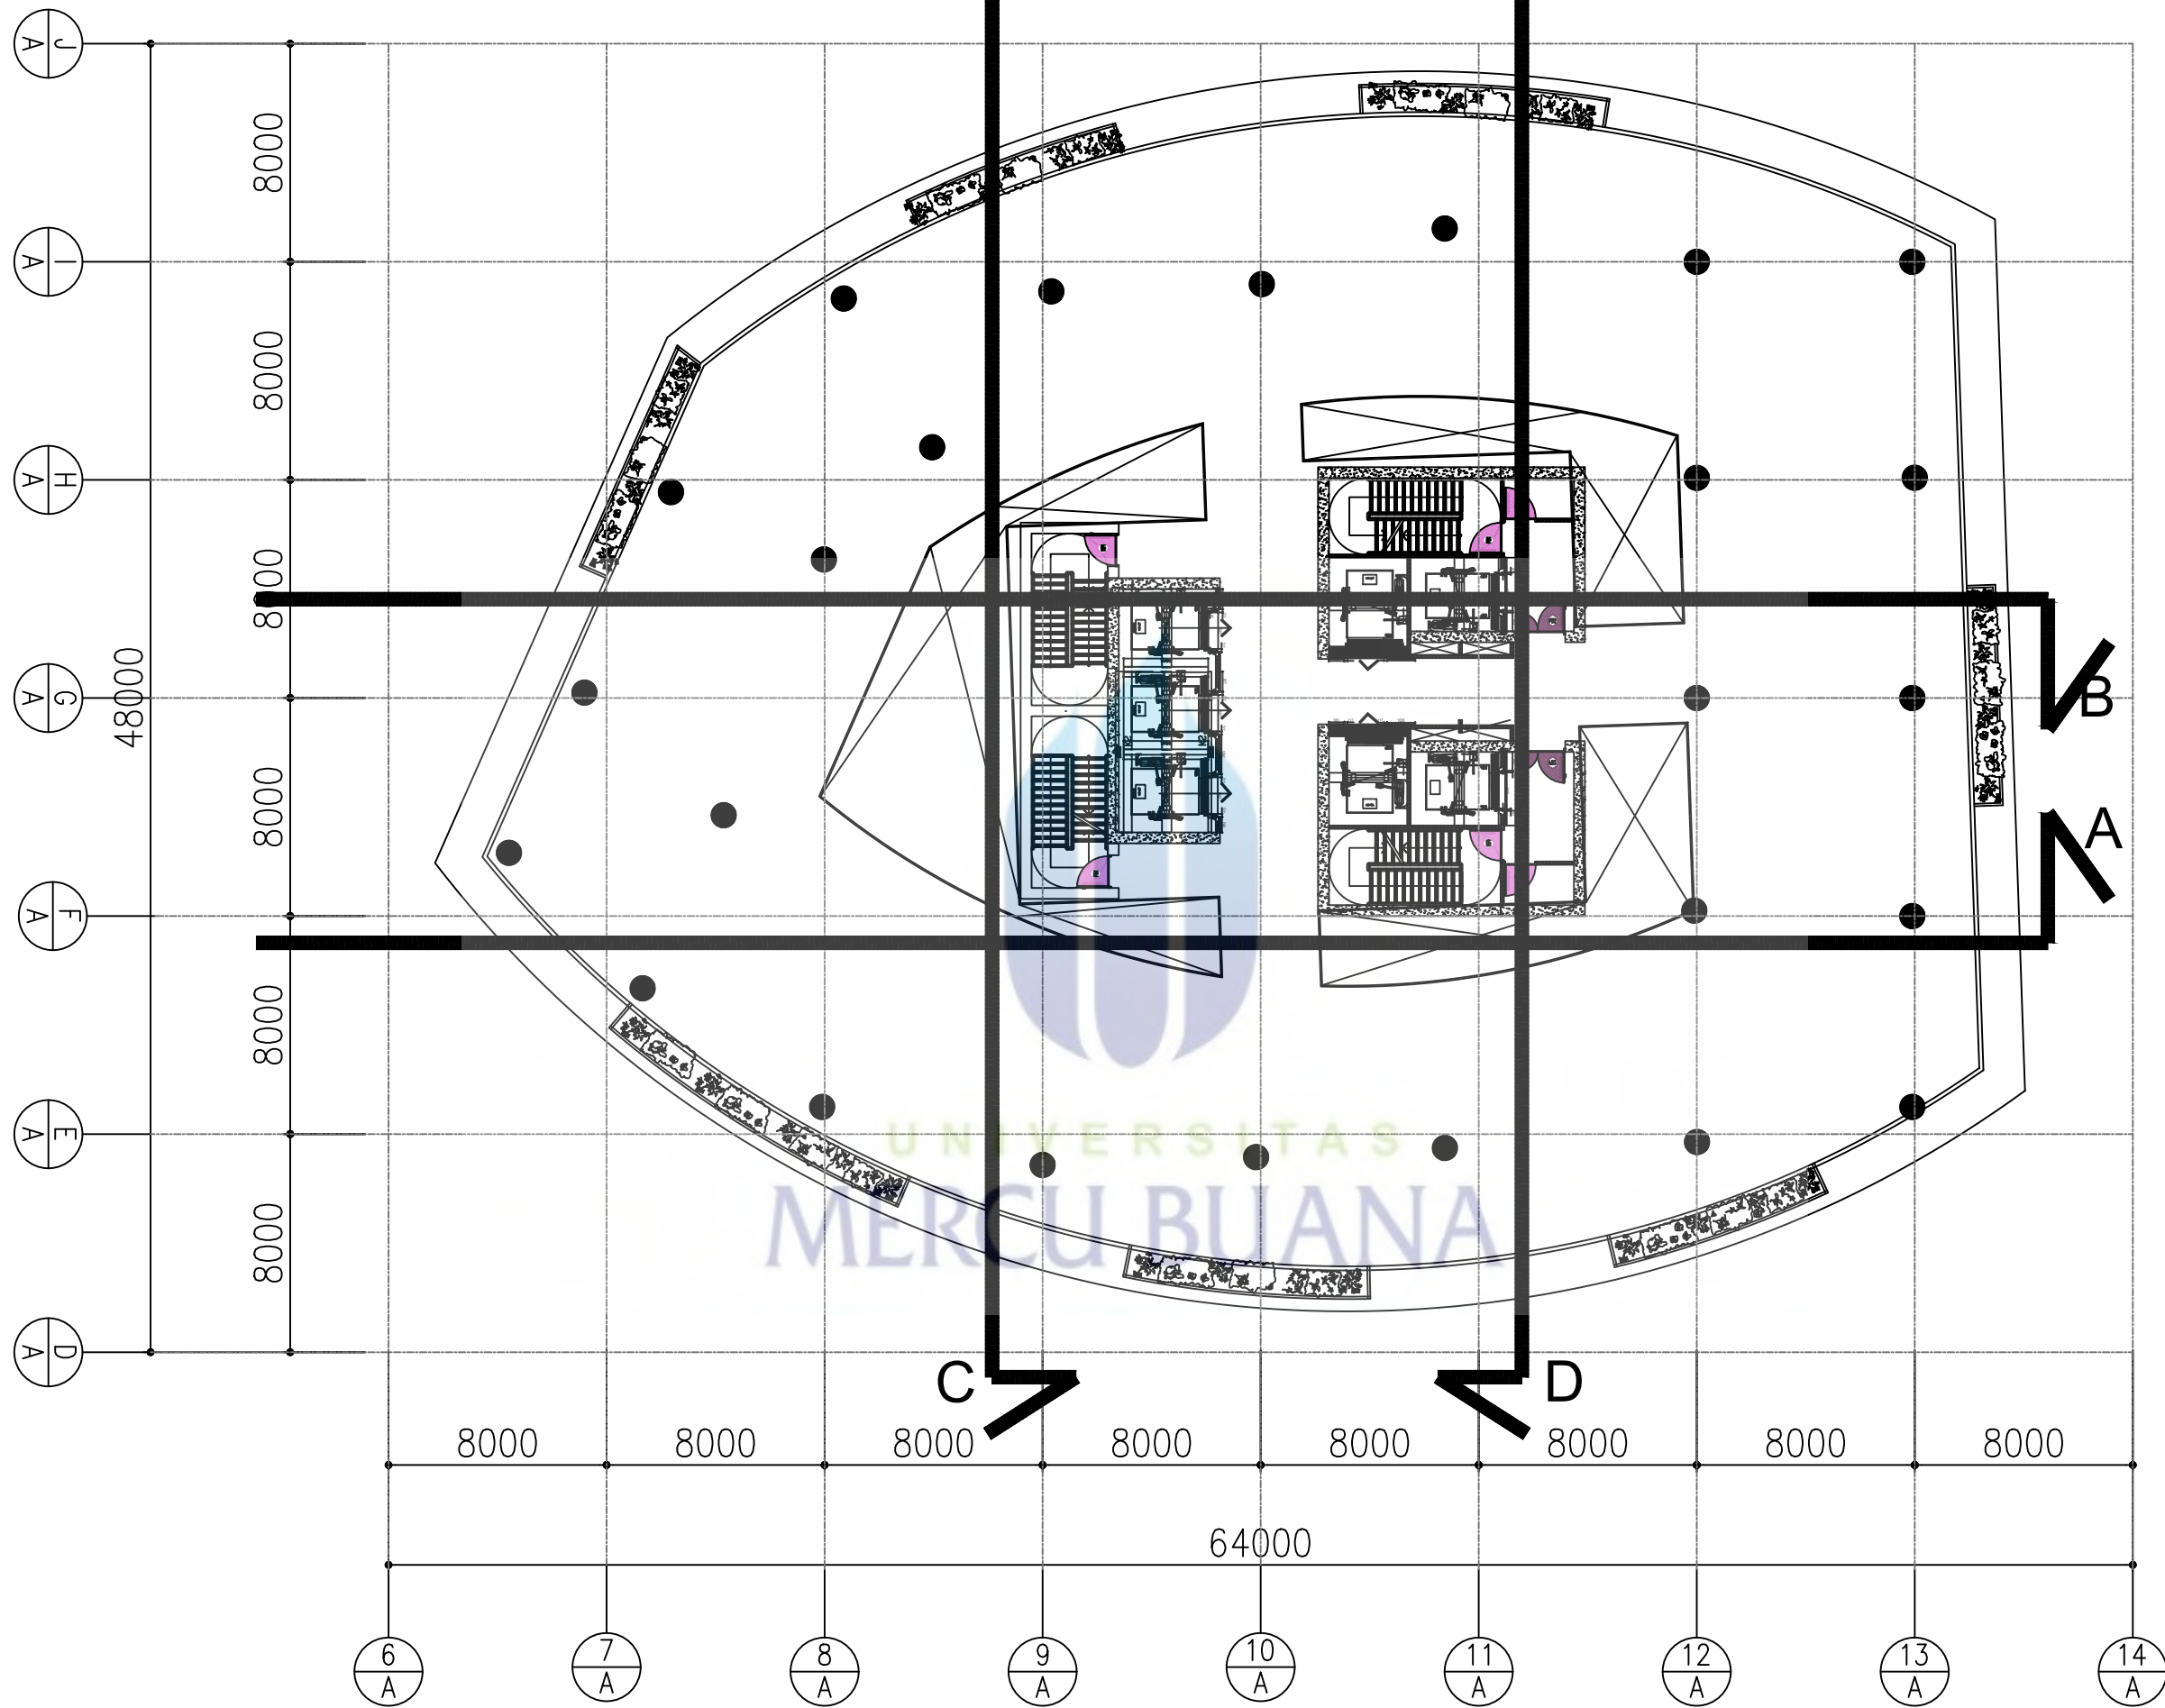

PERANCANGAN TUGAS AKHIR
SEMESTER GANJIL TAHUN 2021/2022

NAMA LALA HIDAYAT
NIM 4.1215310021

JUDUL MIXED USE (KANTOR, RETAIL & APARTEMEN)
TEMA ARSITEKTUR TROPIS
<http://digilib.mercubuana.ac.id/>

SKALA

DOSEN UTAMA & PEMBIMBING (DP)
Rona Fika Jamila, ST, MT

PARAF DP

NAMA GAMBAR
LANTAI 13 /
REFUGEE
1:250

TANGGAL

NO. GAMBAR
JML. GAMBAR