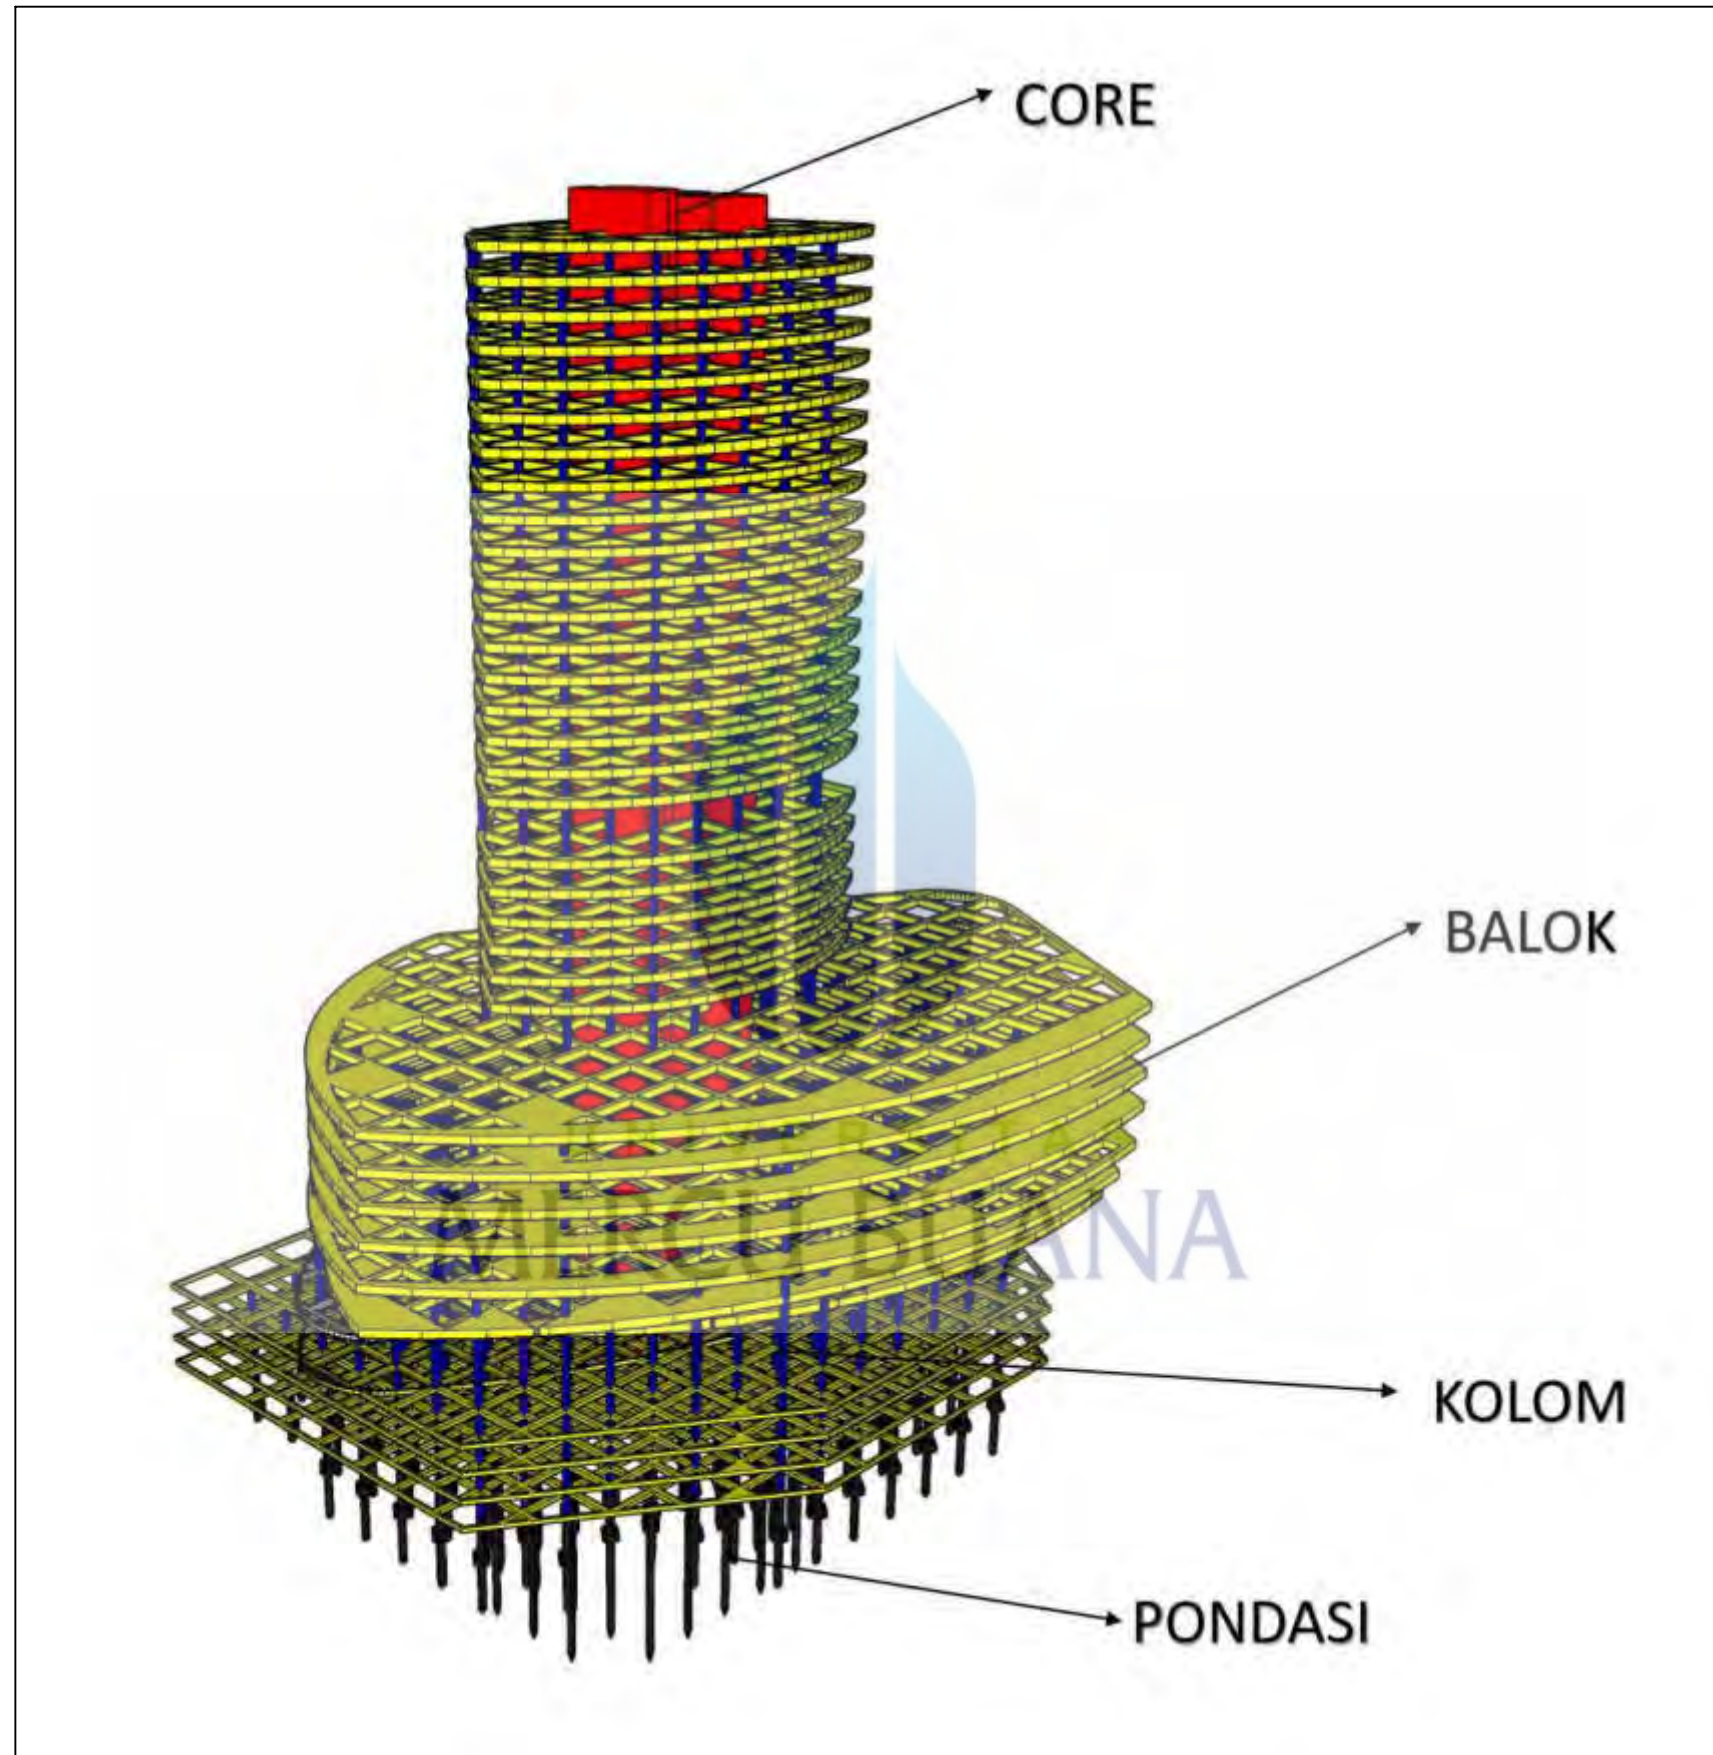

BATAVIA TOWER  
SECTION D-D

01  
MODEL SCALE 1 : 250

PONDASI BOR PILE  
TANAH URUG  
TANAH ASLI

 <p>UNIVERSITAS MERCU BUANA</p>	<p>PERANCANGAN TUGAS AKHIR SEMESTER GANJIL TAHUN 2021/2022</p>	<p><b>NAMA</b> LALA HIDAYAT</p>	<p><b>JUDUL</b> MIXED USE (KANTOR, RETAIL &amp; APARTEMEN)</p>	<p><b>SKALA</b></p>	<p><b>DOSEN UTAMA &amp; PEMBIMBING (DP)</b> Rona Fika Jamila, ST, MT</p>	<p><b>PARAF DP</b></p>	<p><b>NAMA GAMBAR</b></p>	<p><b>TANGGAL</b></p>	<p><b>NO. GAMBAR</b></p>
		<p><b>NIM</b> 41215310021</p>	<p><b>TEMA</b> <a href="http://digilib.mercubuana.ac.id/">http://digilib.mercubuana.ac.id/</a> ARSITEKTUR TROPIS</p>	<p><b>JML. GAMBAR</b></p>					