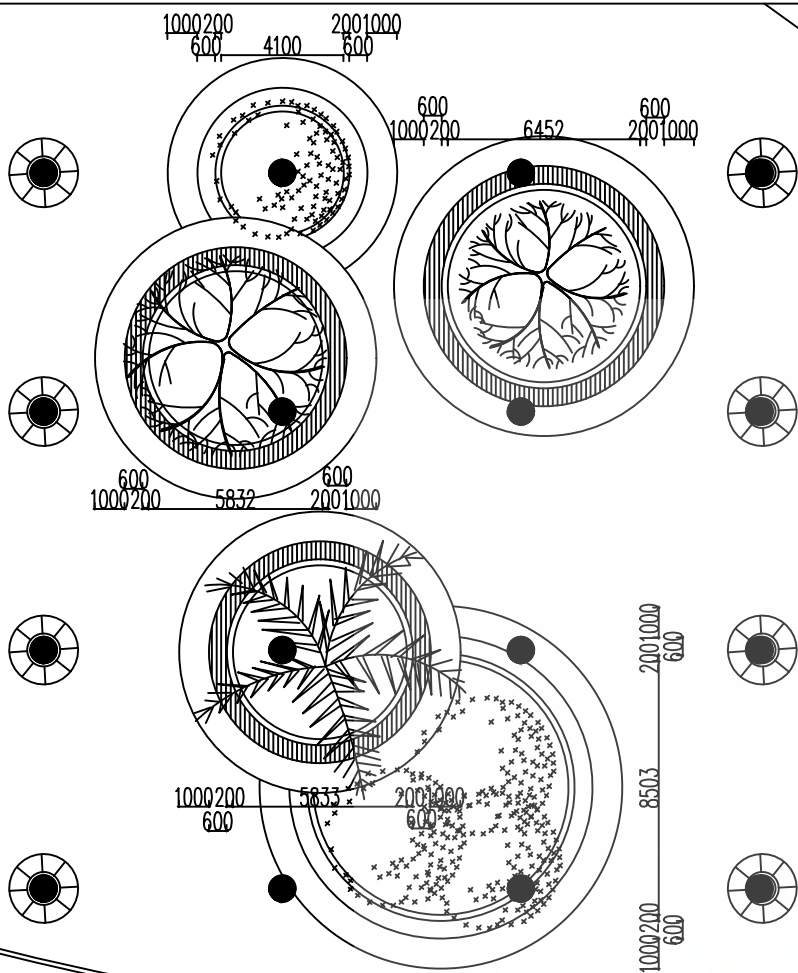

Detail Arsitektur 2

Skala 1 : 100

UNIVERSITAS MERCU BUANA	PERANCANGAN TUGAS AKHIR SEMESTER GANJIL TAHUN 2021/2022	NAMA LALA HIDAYAT	JUDUL MIXED USE (KANTOR RETAIL & APARTEMEN) http://digilib.mercubuana.ac.id/	SKALA	DOSEN UTAMA & PEMBIMBING (DP) Rona Fika Jamila, ST, MT	PARAF DP	NAMA GAMBAR	TANGGAL	NO. GAMBAR	
	NIM 41215310021	TEMA ARSITEKTUR TROPIS	JML. GAMBAR