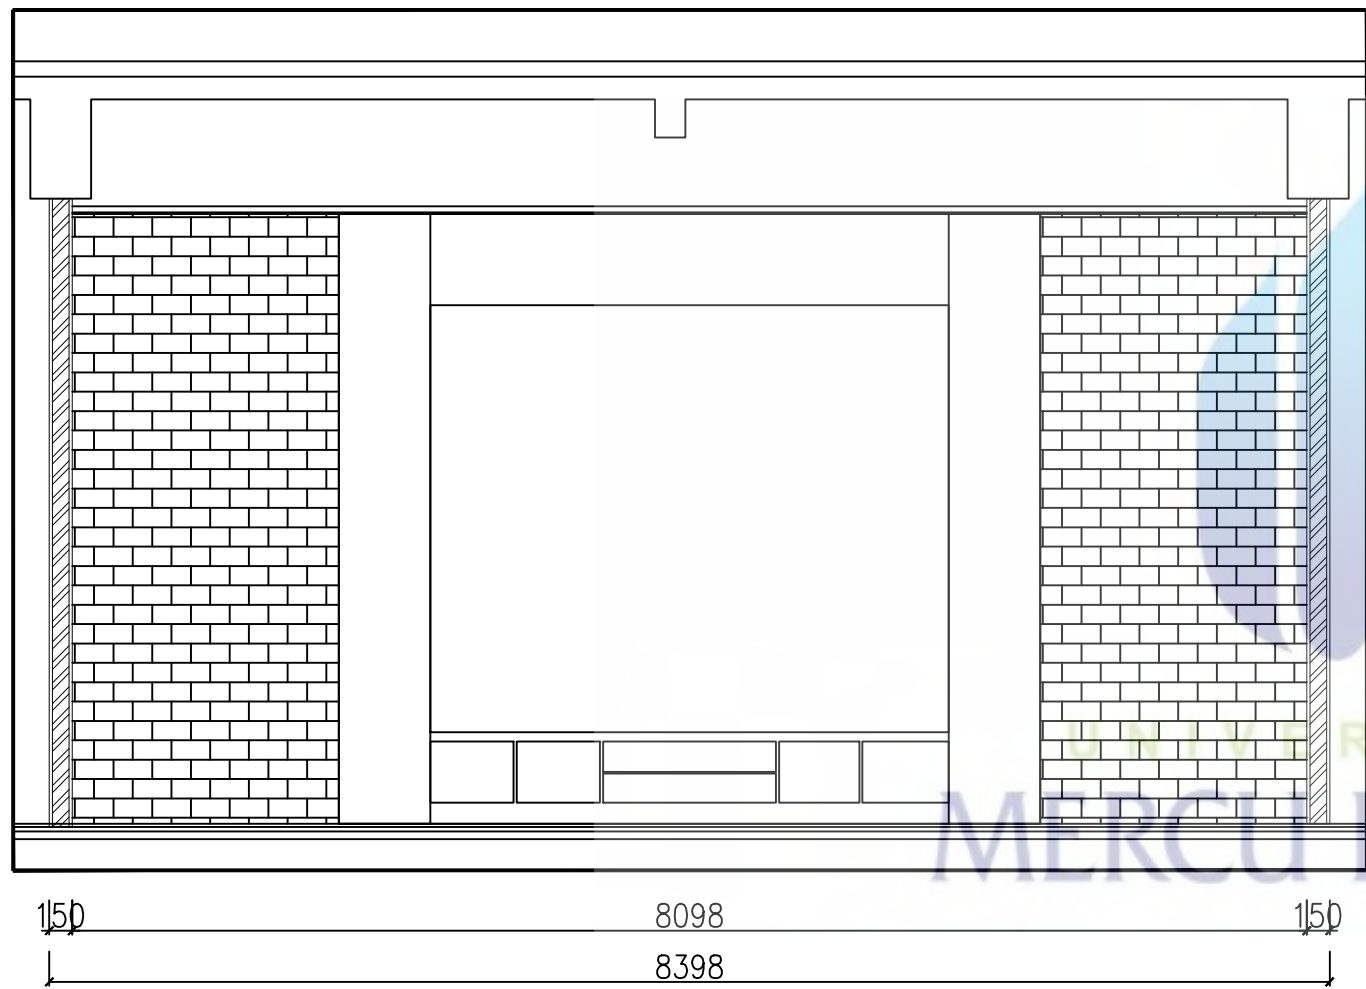

POTONGAN A-A
SKALA 1 : 20