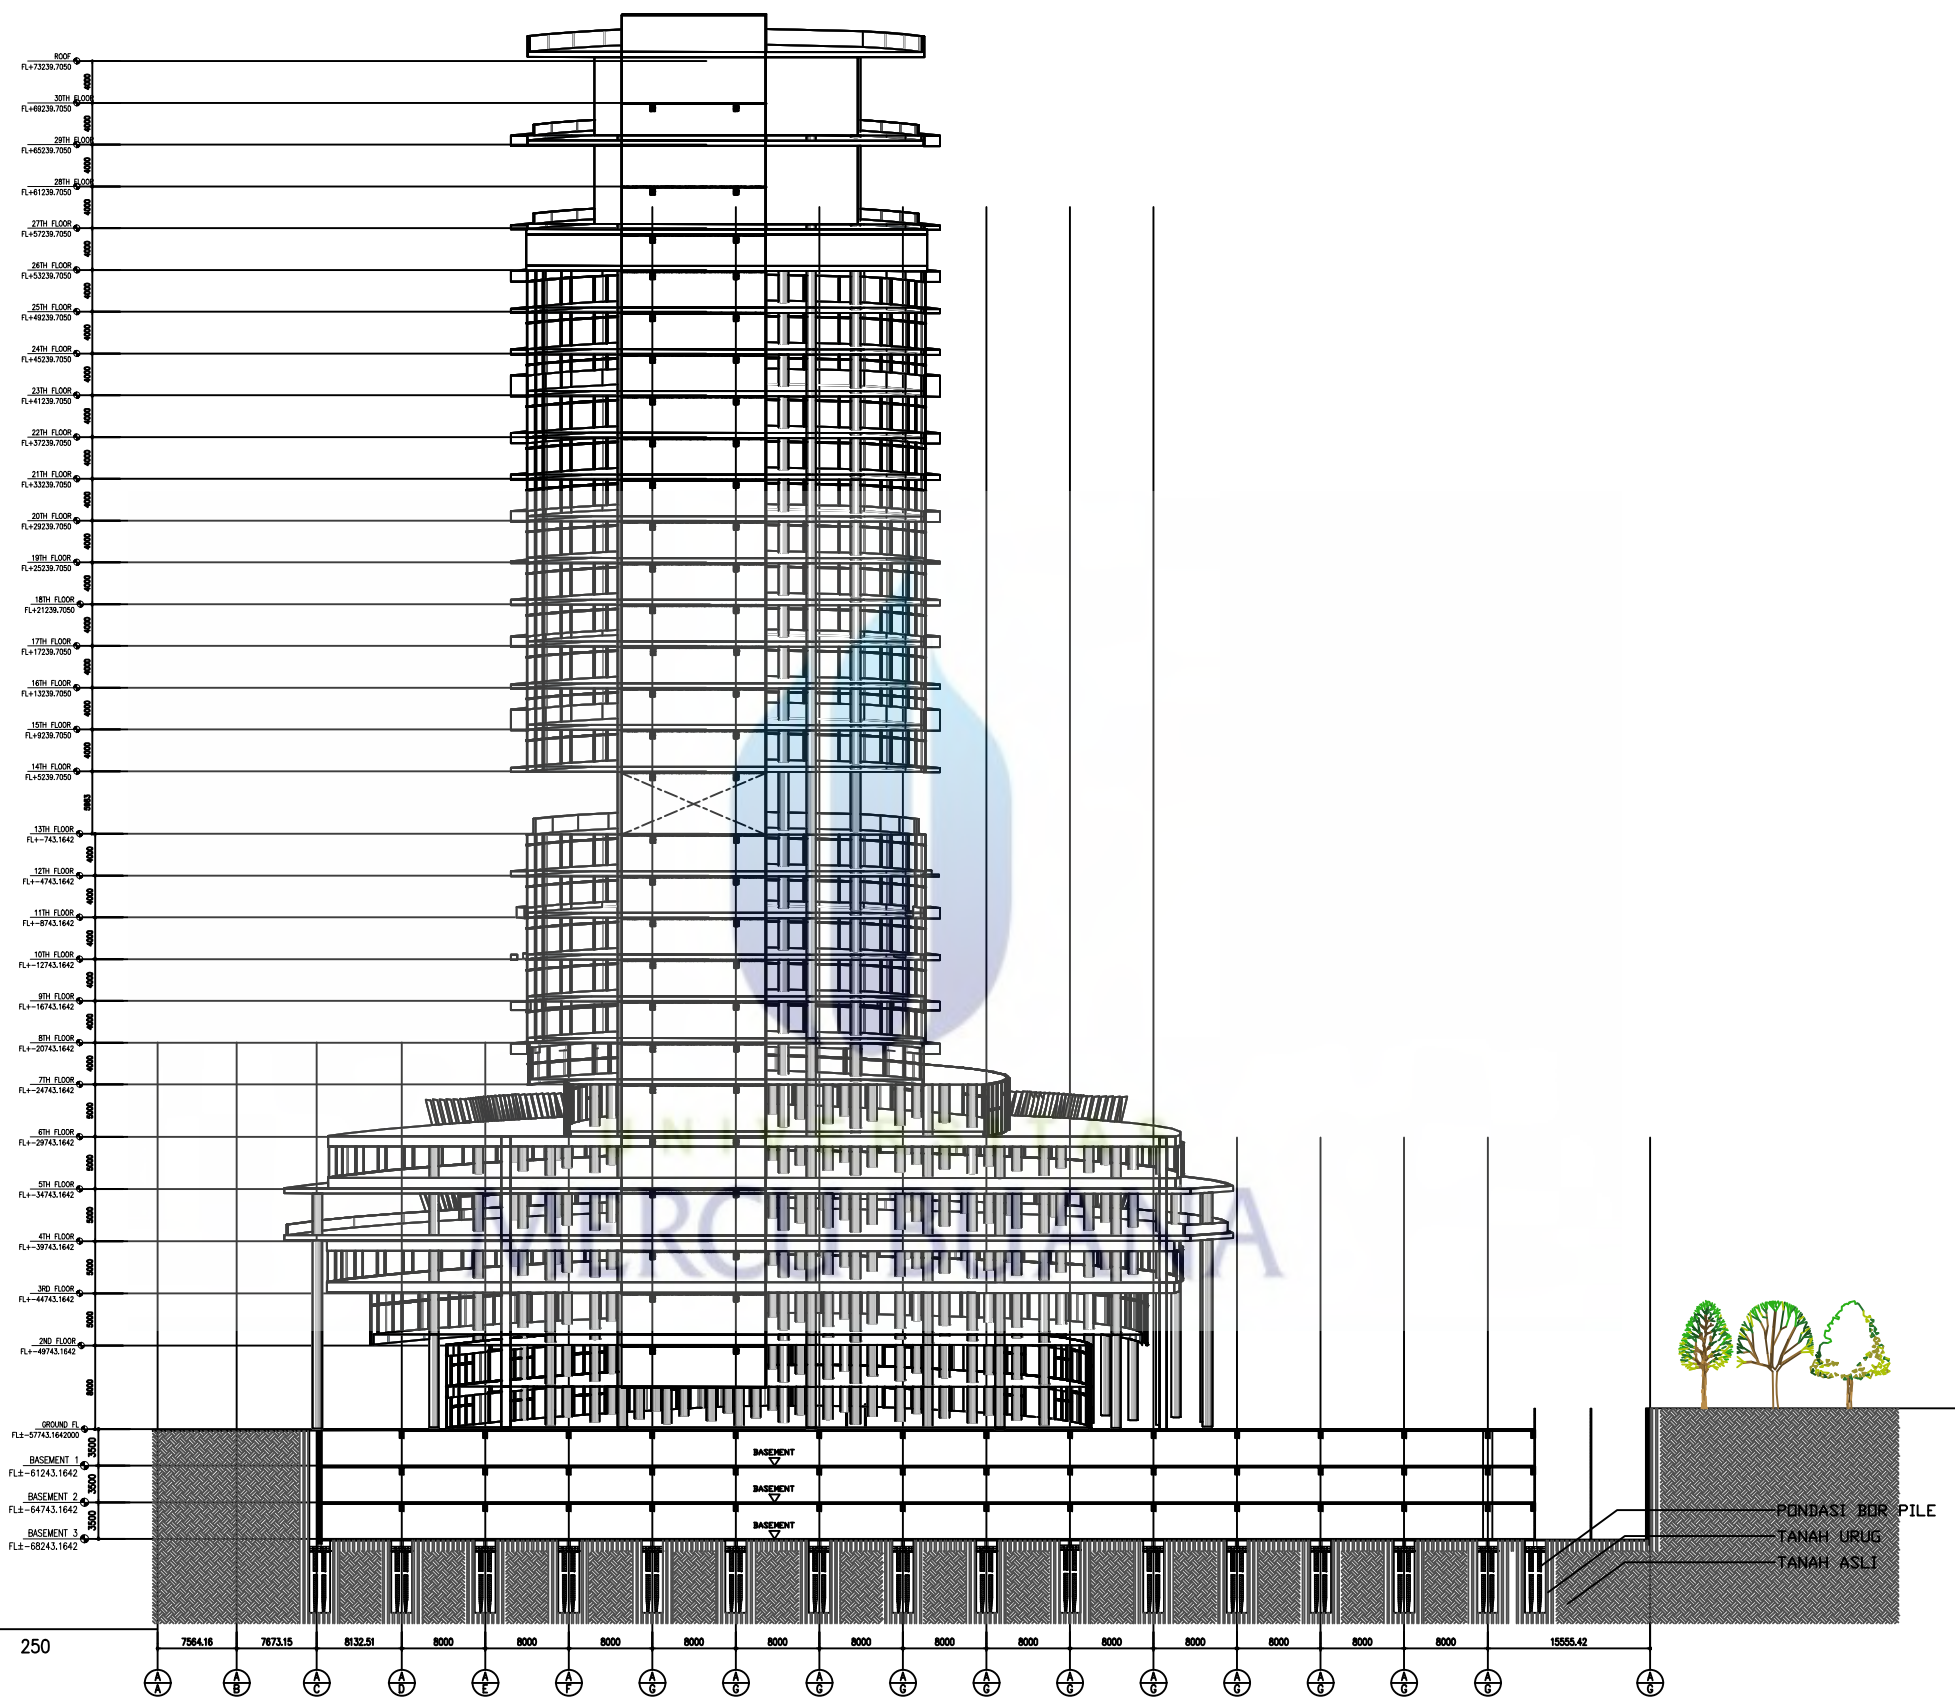

BATAVIA TOWER  
POTONGAN A-A

01

MODEL

SCALE 1 : 500

PONDASI BOR PILE  
TANAH URUG  
TANAH ASLI

 <p>UNIVERSITAS MERCU BUANA</p>	<p>PERANCANGAN TUGAS AKHIR SEMESTER GANJIL TAHUN 2021/2022</p>	<p>NAMA LALA HIDAYAT</p>	<p>JUDUL MIXED USE (KANTOR, RETAIL &amp; APARTEMEN)</p>	<p>SKALA</p>	<p>DOSEN UTAMA &amp; PEMBIMBING (DP) Rona Fika Jamila, ST, MT</p>	<p>PARAF DP</p>	<p>NAMA GAMBAR</p>	<p>TANGGAL</p>	<p>NO. GAMBAR</p>
		<p>NIM 41215310021</p>	<p>TEMA <a href="http://digilib.mercubuana.ac.id/">http://digilib.mercubuana.ac.id/</a> ARSITEKTUR TROPIS</p>	<p>JML. GAMBAR</p>					