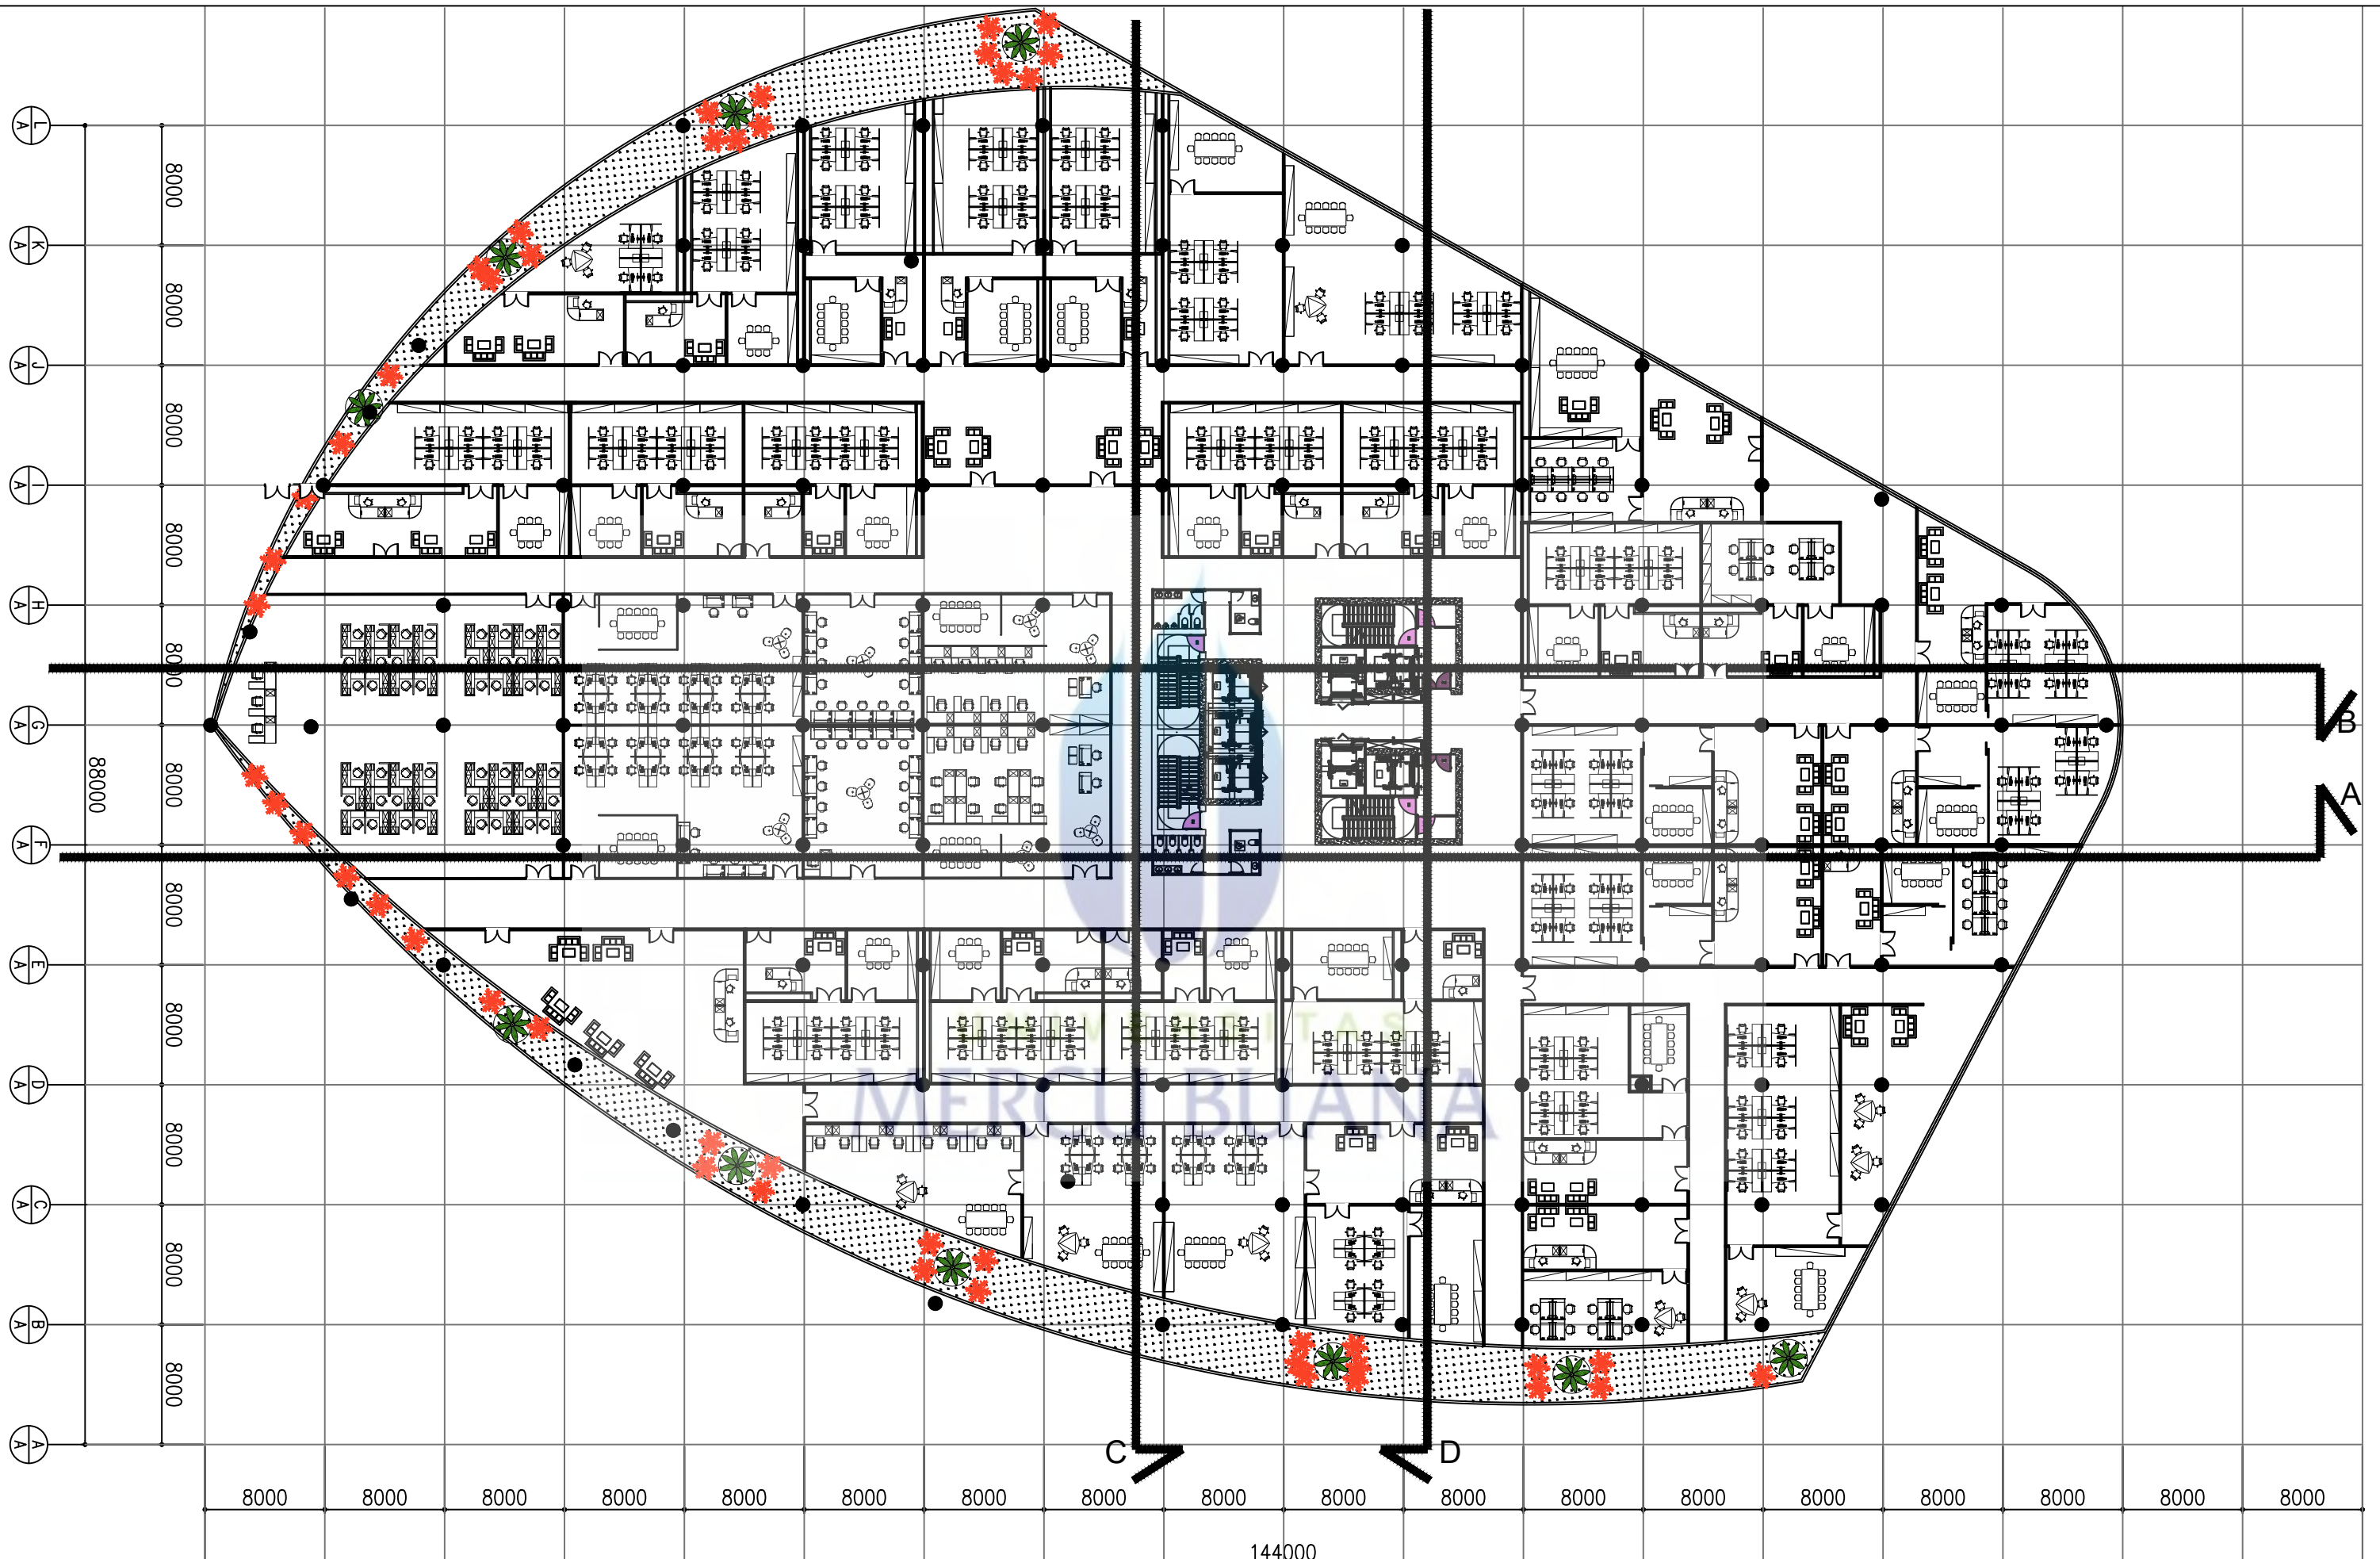

PERANCANGAN TUGAS AKHIR
SEMESTER GANJIL TAHUN 2021/2022

NAMA LALA HIDAYAT
NIM 4.1215310021

JUDUL MIXED USE (KANTOR, RETAIL & APARTEMEN)
TEMA ARSITEKTUR TROPIS
<http://digilib.mercubuana.ac.id/>

SKALA

DOSEN UTAMA & PEMBIMBING (DP)
Rona Fika Jamila, ST, MT

PARAF DP

NAMA GAMBAR
LANTAI 5
1:400

TANGGAL

NO. GAMBAR
JML. GAMBAR