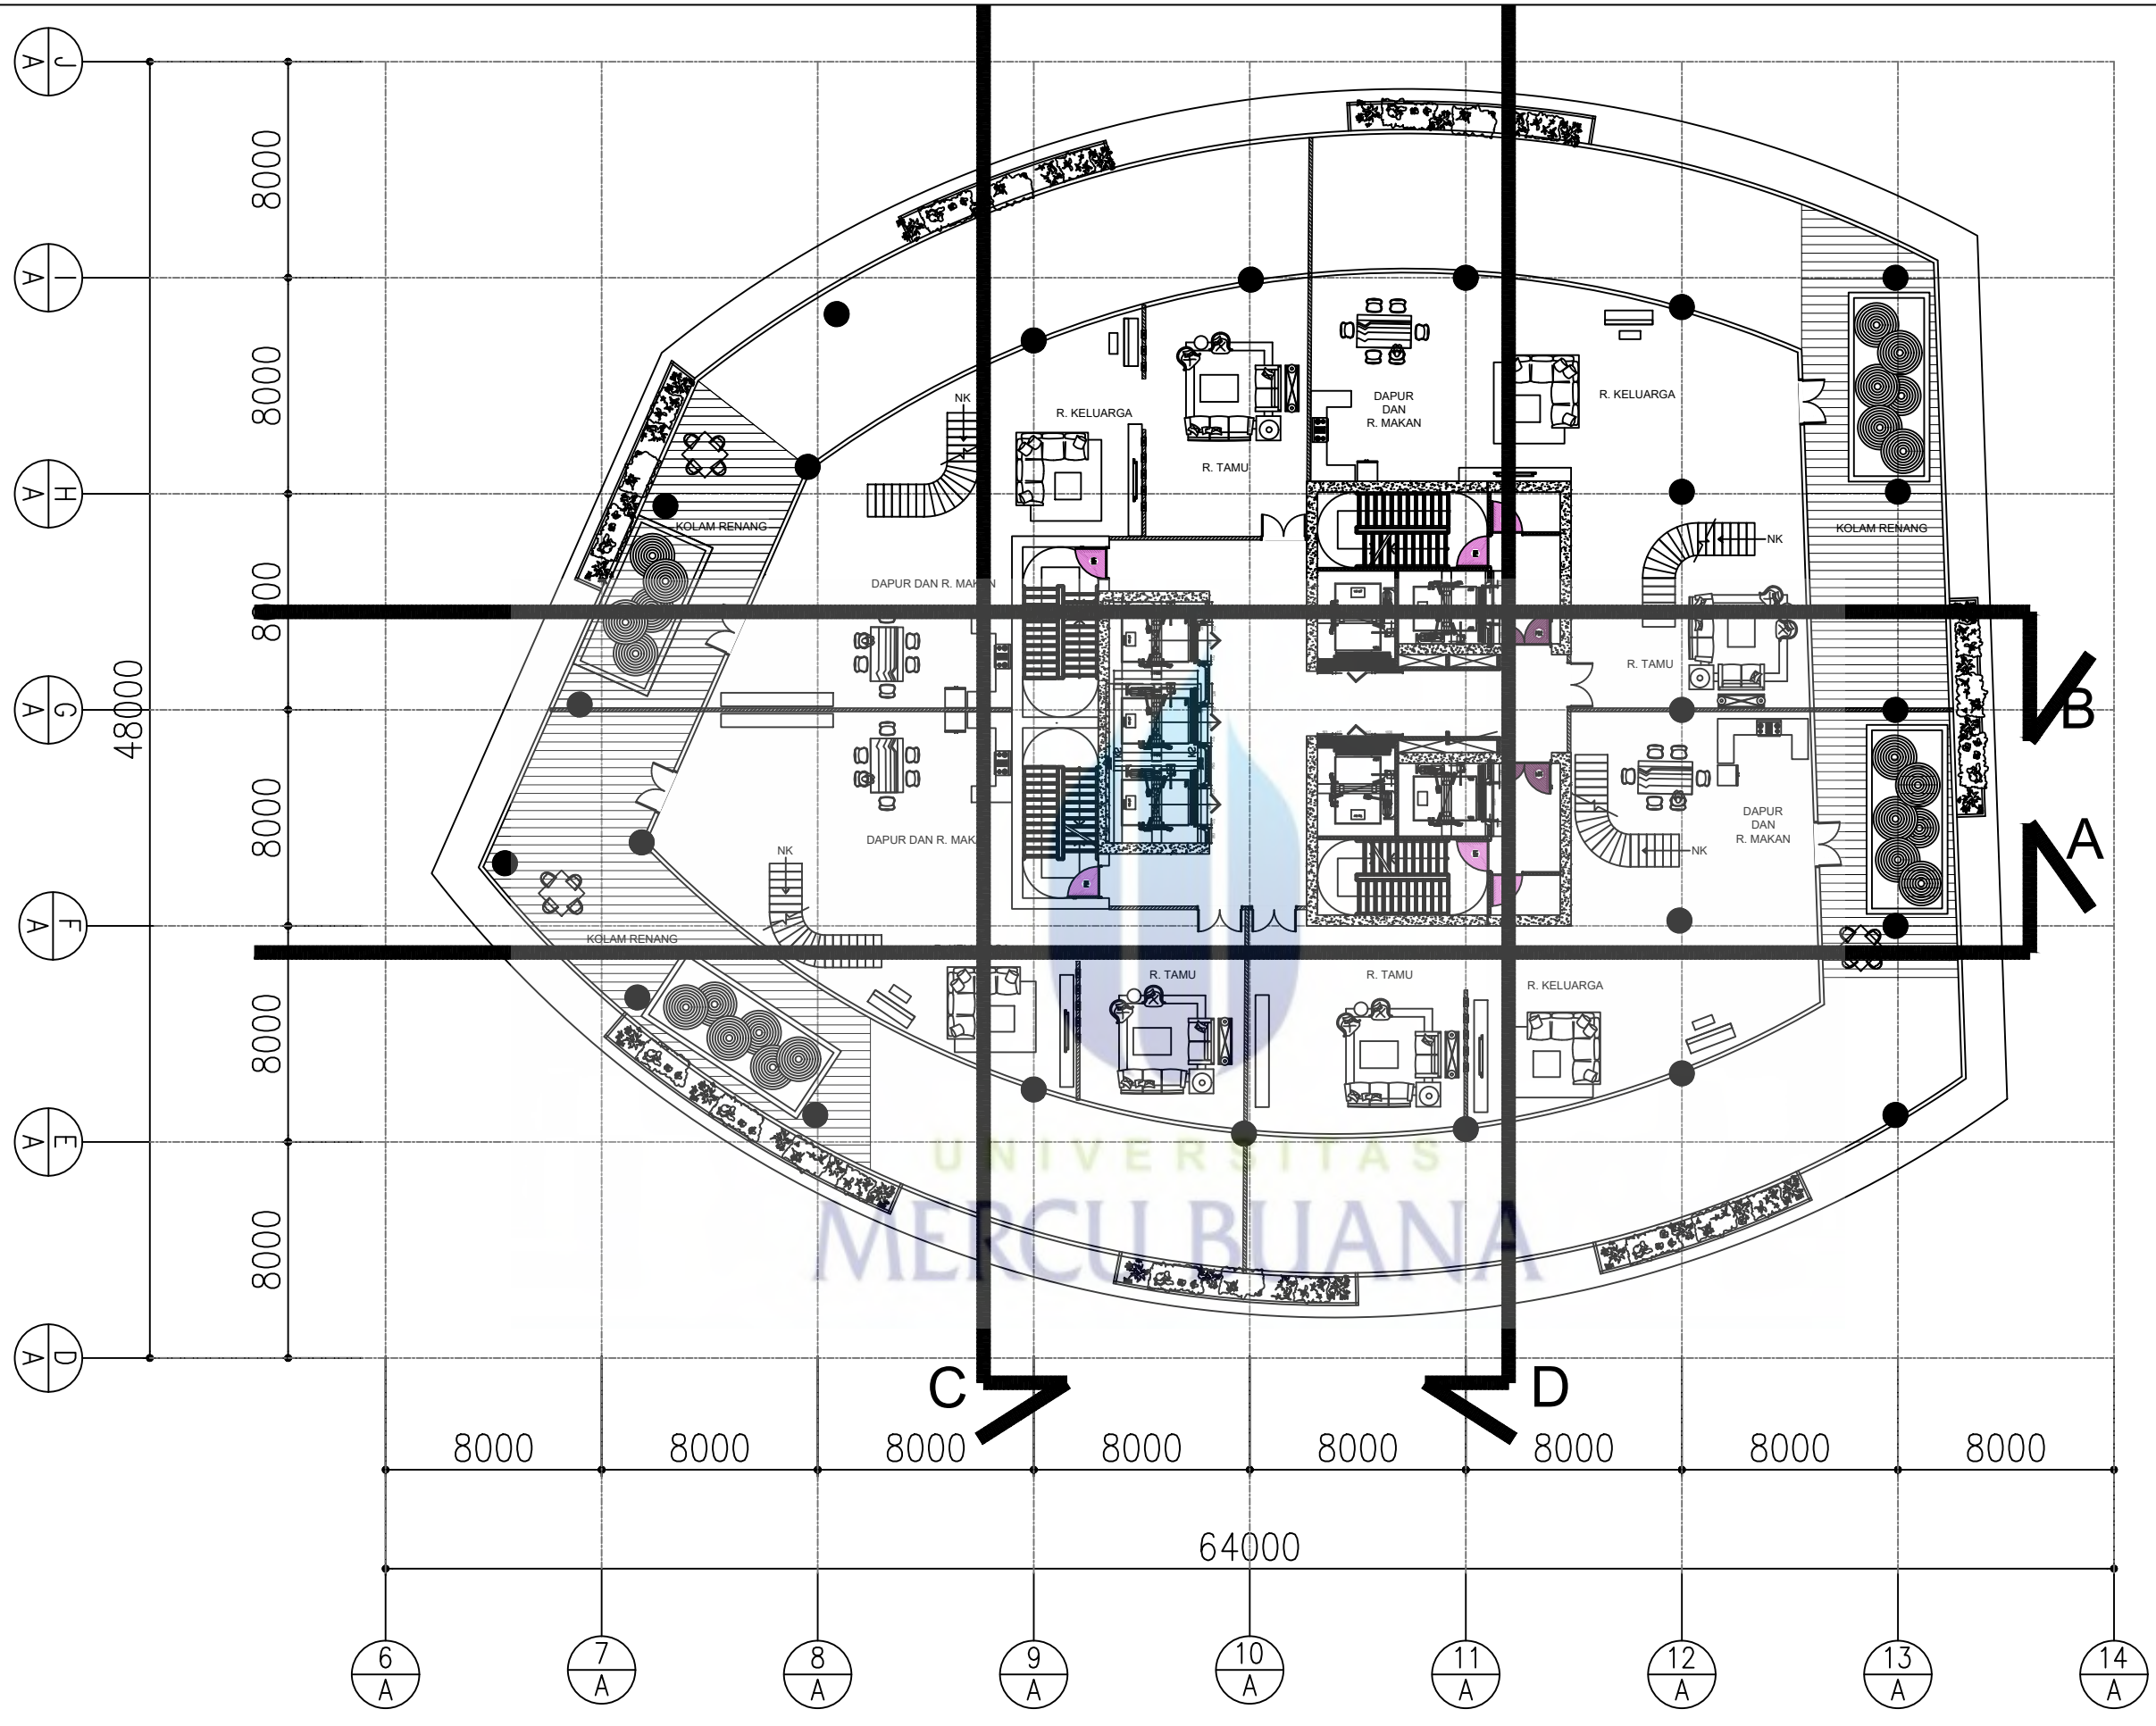

**SKALA**  
**DOSEN UTAMA & PEMBIMBING (DP)** Rona Fika Jamila, ST, MT

**PARAF DP**

**NAMA GAMBAR** LANTAI 26  
1:250

**TANGGAL**

**NO. GAMBAR**  
**JML. GAMBAR**

	PERANCANGAN TUGAS AKHIR SEMESTER GANJIL TAHUN 2021/2022	<b>NAMA</b> LALA HIDAYAT	<b>JUDUL</b> MIXED USE (KANTOR, RETAIL & APARTEMEN)	<b>SKALA</b>	<b>DOSEN UTAMA &amp; PEMBIMBING (DP)</b> Rona Fika Jamila, ST, MT	<b>PARAF DP</b>	<b>NAMA GAMBAR</b> LANTAI 27 & 29 1:250	<b>TANGGAL</b>	<b>NO. GAMBAR</b>
		<b>NIM</b> 41215310021	<b>TEMA</b> ARSITEKTUR TROPIS <a href="http://digilib.mercubuana.ac.id/">http://digilib.mercubuana.ac.id/</a>	<b>JML. GAMBAR</b>					