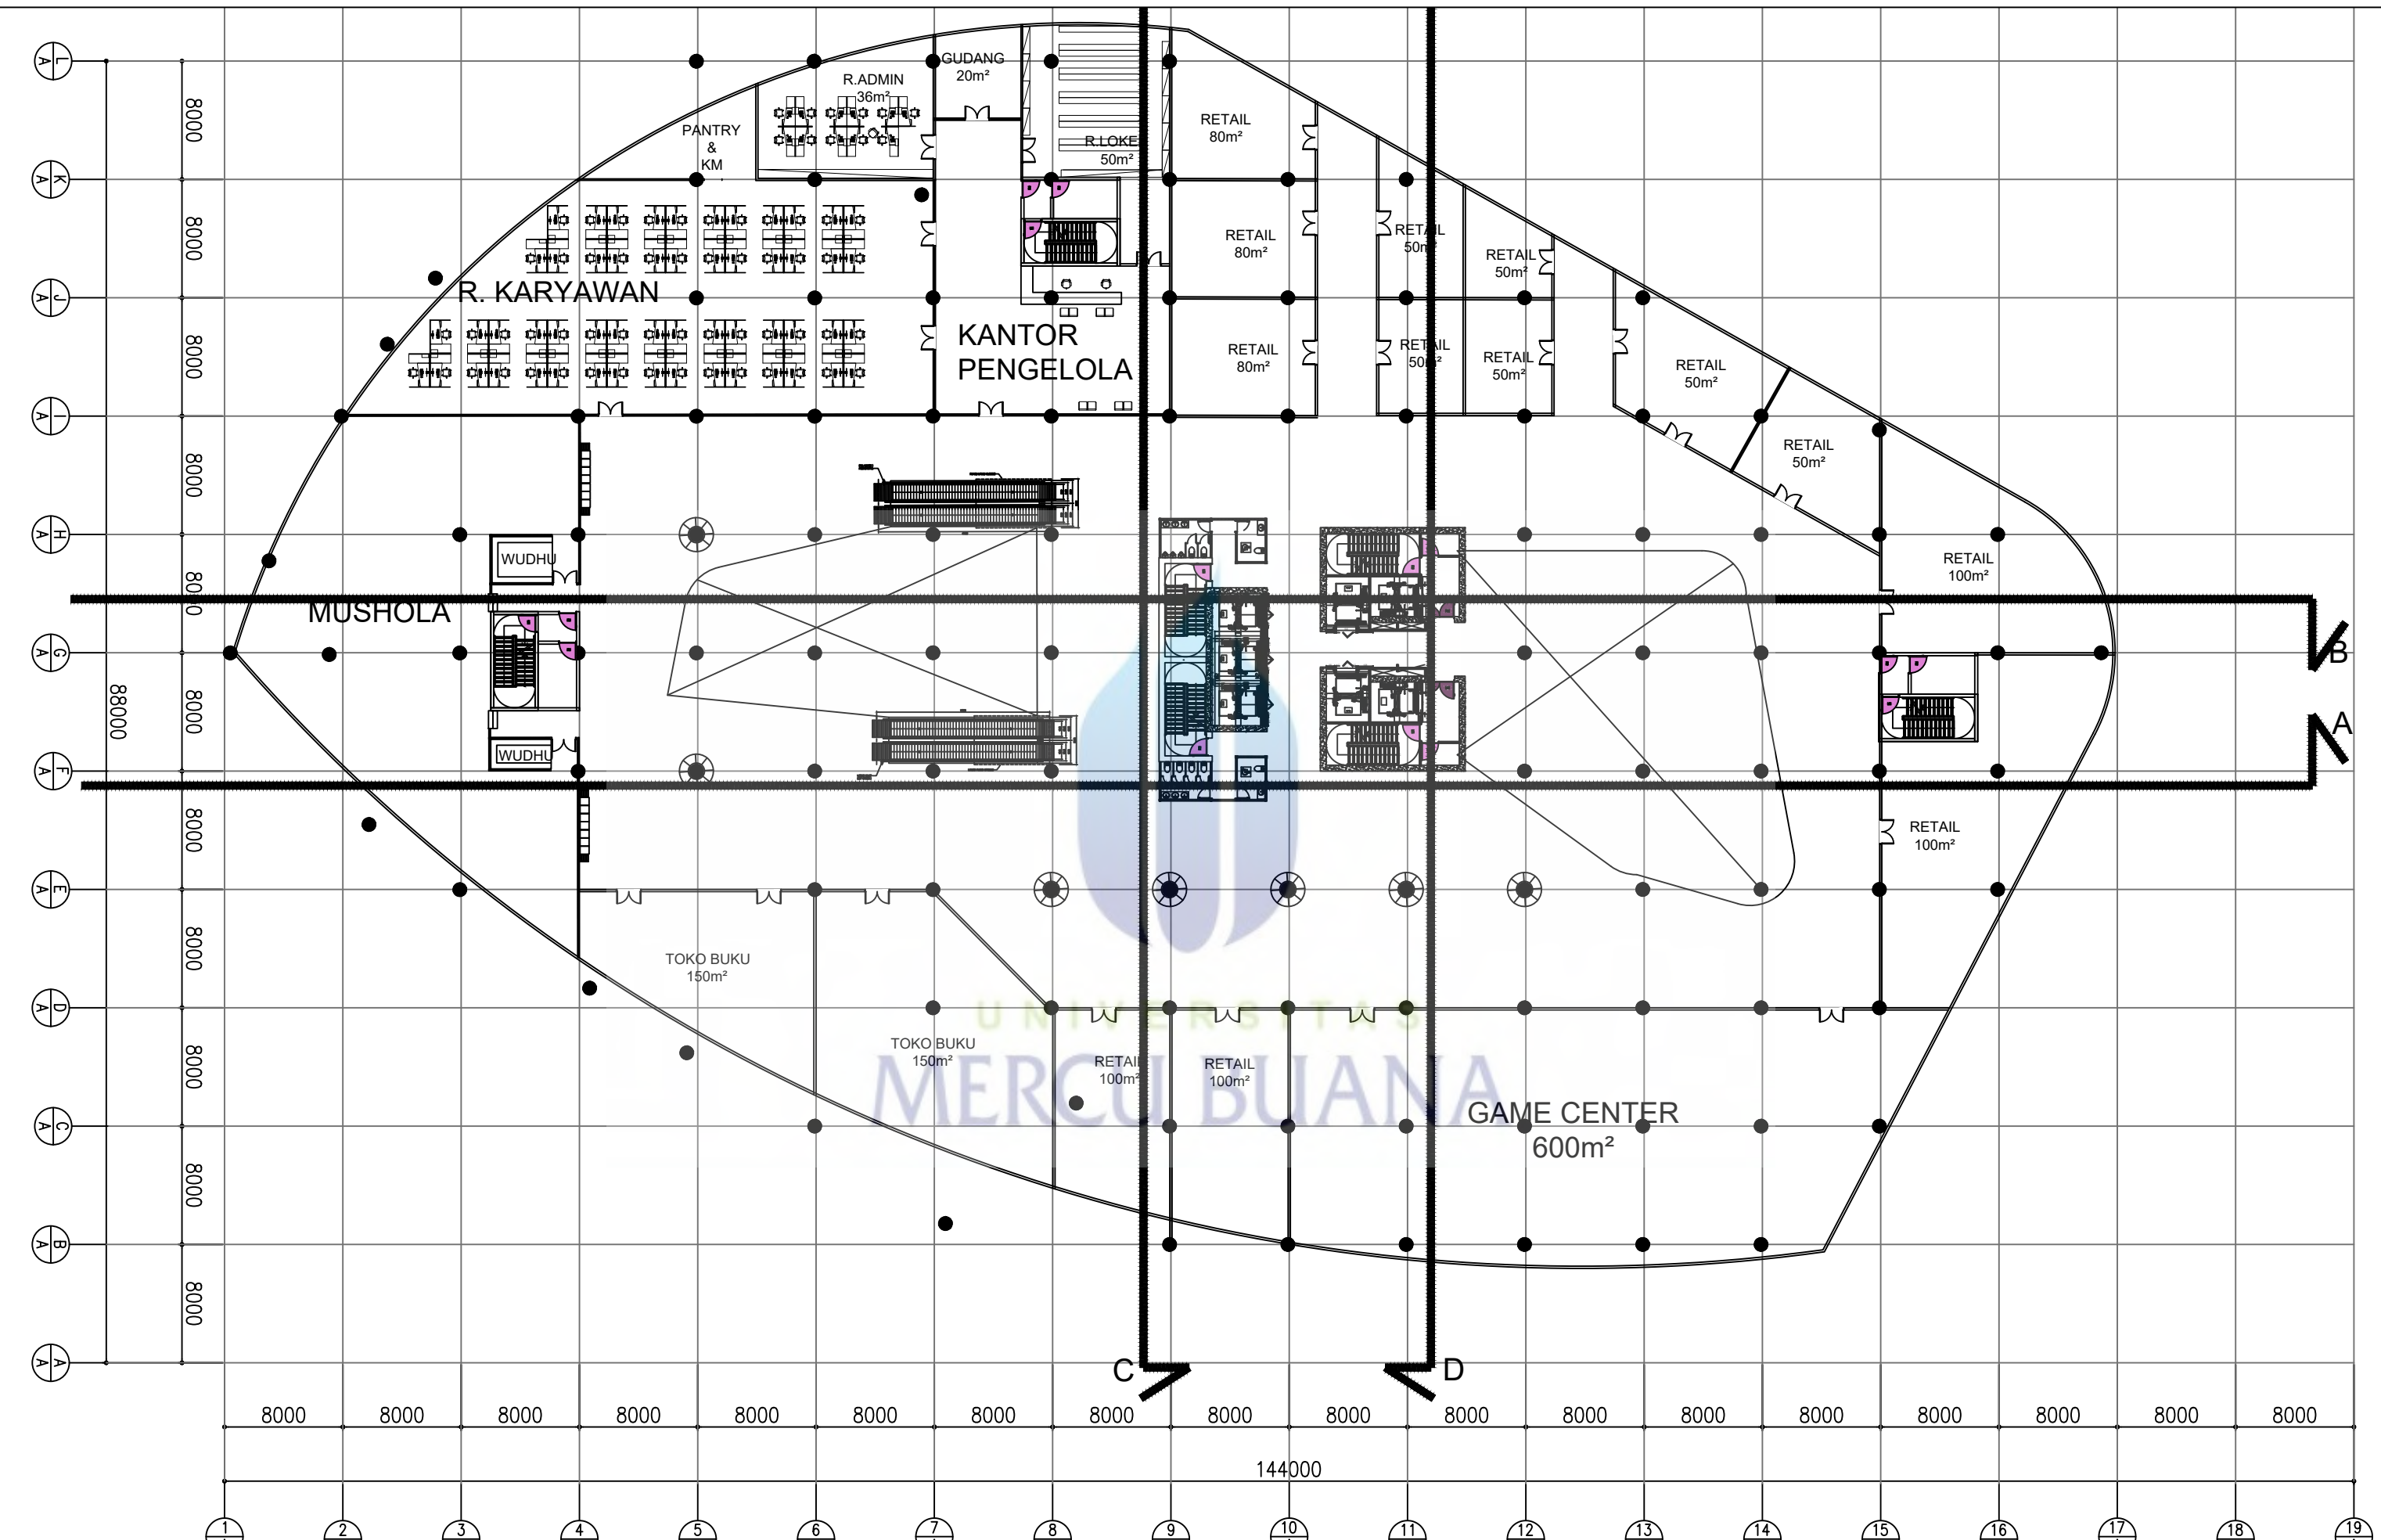

UNIVERSITAS MERCU BUANA	PERANCANGAN TUGAS AKHIR SEMESTER GANJIL TAHUN 2021/2022		NAMA LALA HIDAYAT	JUDUL MIXED USE (KANTOR, RETAIL & APARTEMEN)	SKALA	DOSEN UTAMA & PEMBIMBING (DP) Rona Fika Jamila, ST, MT	PARAF DP	NAMA GAMBAR LANTAI 3 1:400	TANGGAL	NO. GAMBAR
			NIM 41215310021	TEMA ARSITEKTUR TROPIS http://digilib.mercubuana.ac.id/					JML. GAMBAR