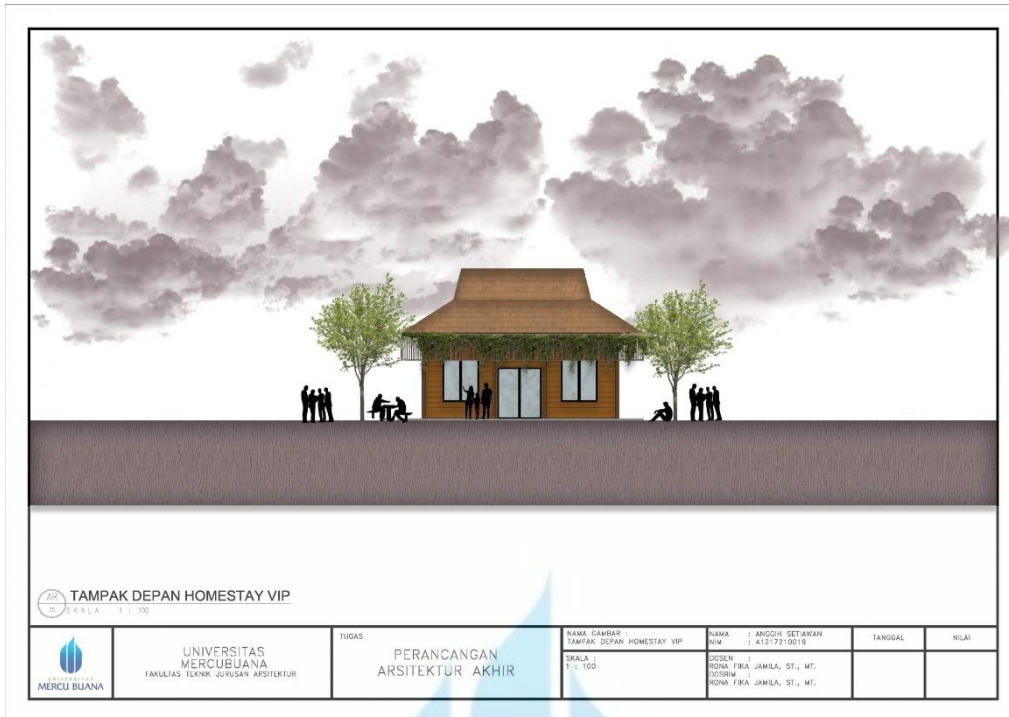

BAB V

HASIL PERANCANGAN

Hasil perancangan pada bangunan nantinya akan mengikuti konsep yang telah di paparkan pada bab 4, yaitu perancangan Taman Budaya Sleman yang memiliki konsep dan tema Arsitektur Vernakuler yang mana bertujuan untuk mengangkat kearifan budaya lokal setempat dan budaya Indonesia secara umum. Taman Budaya ini juga di rancang bukan hanya sebagai pusat kebudayaan namun juga sebagai rekreasi seni dan destinasi wisata edukasi dan promosi, yang didalamnya selain bisa mempelajari budaya namun juga sarana untuk berinteraksi antar masyarakat setempat.

Gambar 5.11 Tampak Samping UPT
(Sumber : Data Pribadi, 2021)

Gambar 5.12 Tampak Belakang Musholla
(Sumber : Data Pribadi, 2021)

Gambar 5.13 Tampak Samping Musholla
(Sumber : Data Pribadi, 2021)

Gambar 5.14 Tampak Depan Amphiteater
(Sumber : Data Pribadi, 2021)

Gambar 5.15 Tampak Samping Amphiteater
(Sumber : Data Pribadi, 2021)

Gambar 5.16 Tampak Depan Homestay VVIP
(Sumber : Data Pribadi, 2021)

Gambar 5.17 Tampak Samping Homestay VVIP
(Sumber : Data Pribadi, 2021)

Gambar 5.18 Tampak Depan Homestay VIP
(Sumber : Data Pribadi, 2021)

Gambar 5.19 Tampak Samping Homestay VIP
(Sumber : Data Pribadi, 2021)

Gambar 5.20 Tampak Depan Aula
(Sumber : Data Pribadi, 2021)

Gambar 5.21 Tampak Depan Aula
(Sumber : Data Pribadi, 2021)