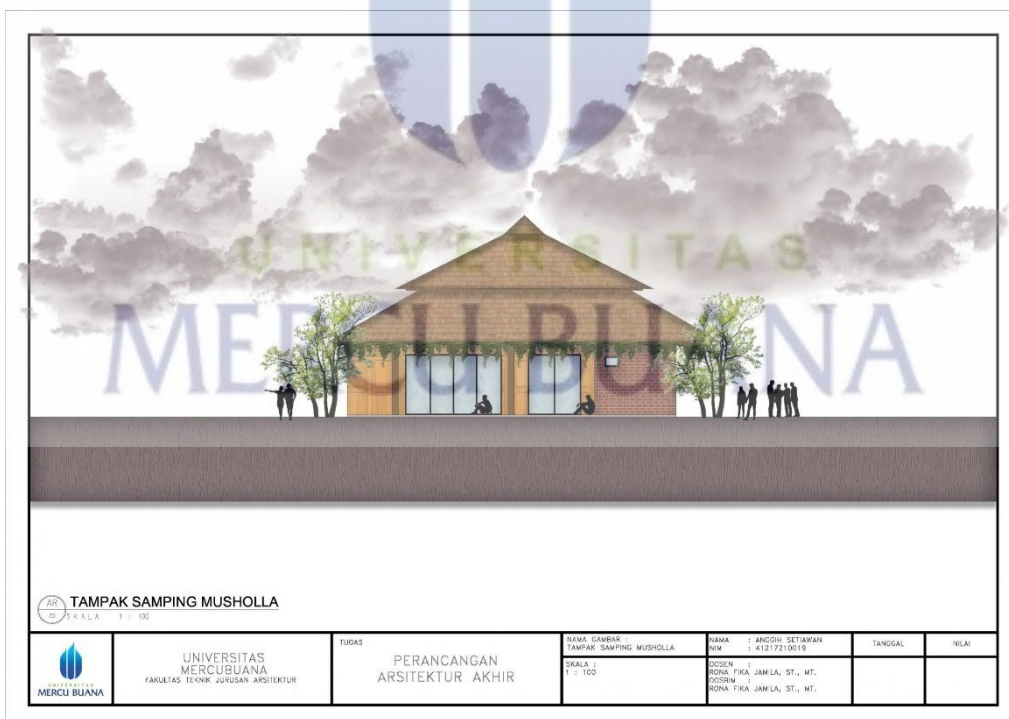

BAB V

HASIL PERANCANGAN

Hasil perancangan pada bangunan nantinya akan mengikuti konsep yang telah di paparkan pada bab 4, yaitu perancangan Taman Budaya Sleman yang memiliki konsep dan tema Arsitektur Vernakuler yang mana bertujuan untuk mengangkat kearifan budaya lokal setempat dan budaya Indonesia secara umum. Taman Budaya ini juga di rancang bukan hanya sebagai pusat kebudayaan namun juga sebagai rekreasi seni dan destinasi wisata edukasi dan promosi, yang didalamnya selain bisa mempelajari budaya namun juga sarana untuk berinteraksi antar masyarakat setempat.

5.1 Perancangan Bangunan (Gambar Tampak Bangunan)

Gambar 5.1 Tampak Site
(Sumber : Data Pribadi, 2021)

Gambar 5.2 Tampak Depan Joglo
(Sumber : Data Pribadi, 2021)

Gambar 5.3 Tampak Samping Joglo
(Sumber : Data Pribadi, 2021)

Gambar 5.8 Tampak Depan Sekber & Workshop
(Sumber : Data Pribadi, 2021)

Gambar 5.9 Tampak Samping Sekber & Workshop
(Sumber : Data Pribadi, 2021)

Gambar 5.10 Tampak Depan UPT
(Sumber : Data Pribadi, 2021)

Gambar 5.11 Tampak Samping UPT
(Sumber : Data Pribadi, 2021)

Gambar 5.12 Tampak Belakang Musholla
(Sumber : Data Pribadi, 2021)

Gambar 5.13 Tampak Samping Musholla
(Sumber : Data Pribadi, 2021)

Gambar 5.14 Tampak Depan Amphiteater
(Sumber : Data Pribadi, 2021)