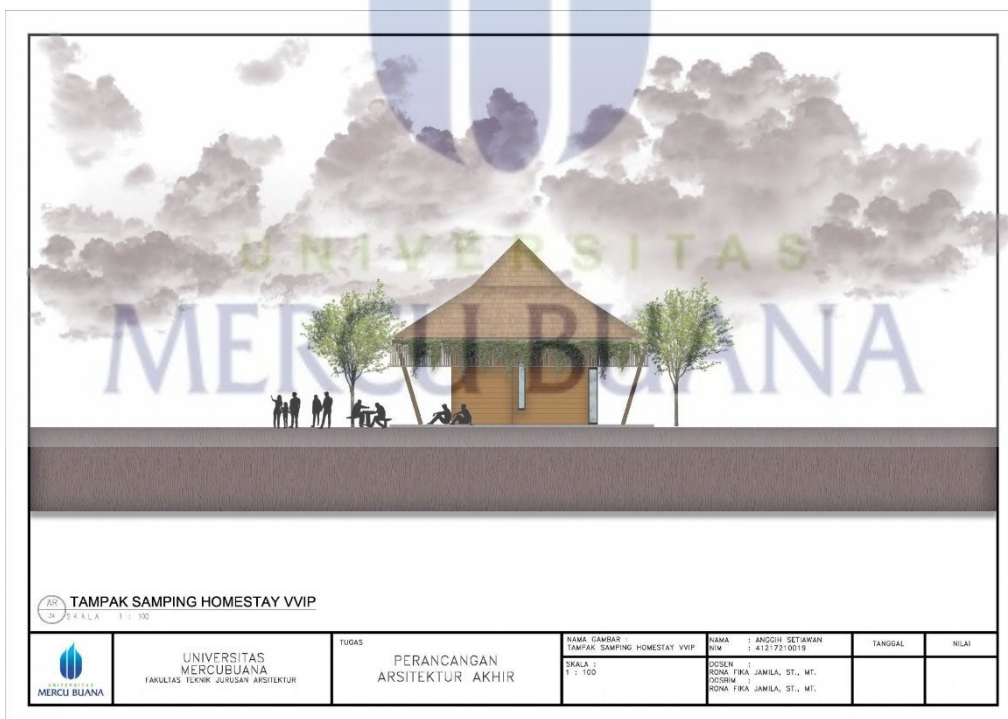

BAB V

HASIL PERANCANGAN

Hasil perancangan pada bangunan nantinya akan mengikuti konsep yang telah di paparkan pada bab 4, yaitu perancangan Taman Budaya Sleman yang memiliki konsep dan tema Arsitektur Vernakuler yang mana bertujuan untuk mengangkat kearifan budaya lokal setempat dan budaya Indonesia secara umum. Taman Budaya ini juga di rancang bukan hanya sebagai pusat kebudayaan namun juga sebagai rekreasi seni dan destinasi wisata edukasi dan promosi, yang didalamnya selain bisa mempelajari budaya namun juga sarana untuk berinteraksi antar masyarakat setempat.

Gambar 5.8 Tampak Depan Sekber & Workshop
(Sumber : Data Pribadi, 2021)

Gambar 5.9 Tampak Samping Sekber & Workshop
(Sumber : Data Pribadi, 2021)

Gambar 5.10 Tampak Depan UPT
(Sumber : Data Pribadi, 2021)

Gambar 5.11 Tampak Samping UPT
(Sumber : Data Pribadi, 2021)

Gambar 5.12 Tampak Belakang Musholla
(Sumber : Data Pribadi, 2021)

Gambar 5.13 Tampak Samping Musholla
(Sumber : Data Pribadi, 2021)

Gambar 5.14 Tampak Depan Amphiteater
(Sumber : Data Pribadi, 2021)

Gambar 5.15 Tampak Samping Amphiteater
(Sumber : Data Pribadi, 2021)

Gambar 5.16 Tampak Depan Homestay VVIP
(Sumber : Data Pribadi, 2021)

Gambar 5.17 Tampak Samping Homestay VVIP
(Sumber : Data Pribadi, 2021)