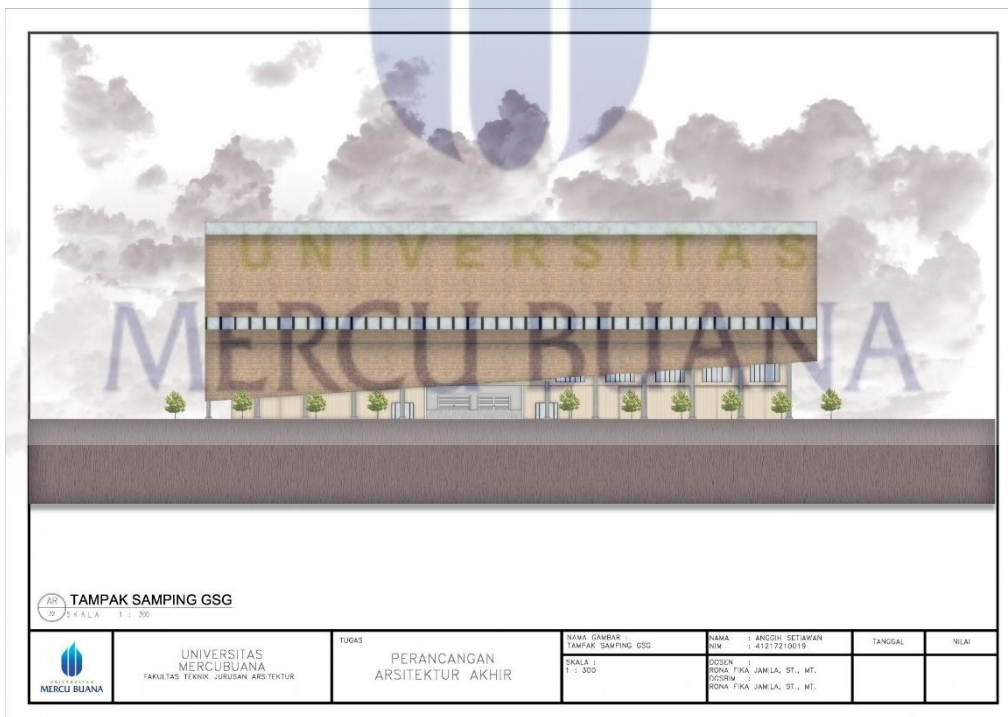

BAB V

HASIL PERANCANGAN

Hasil perancangan pada bangunan nantinya akan mengikuti konsep yang telah di paparkan pada bab 4, yaitu perancangan Taman Budaya Sleman yang memiliki konsep dan tema Arsitektur Vernakuler yang mana bertujuan untuk mengangkat kearifan budaya lokal setempat dan budaya Indonesia secara umum. Taman Budaya ini juga di rancang bukan hanya sebagai pusat kebudayaan namun juga sebagai rekreasi seni dan destinasi wisata edukasi dan promosi, yang didalamnya selain bisa mempelajari budaya namun juga sarana untuk berinteraksi antar masyarakat setempat.

5.1 Perancangan Bangunan (Gambar Tampak Bangunan)

Gambar 5.1 Tampak Site
(Sumber : Data Pribadi, 2021)

Gambar 5.2 Tampak Depan Joglo
(Sumber : Data Pribadi, 2021)

Gambar 5.3 Tampak Samping Joglo
(Sumber : Data Pribadi, 2021)

Gambar 5.4 Tampak Depan GSG
(Sumber : Data Pribadi, 2021)

Gambar 5.5 Tampak Samping GSG
(Sumber : Data Pribadi, 2021)

Gambar 5.6 Tampak Depan Perpustakaan
(Sumber : Data Pribadi, 2021)

Gambar 5.7 Tampak Samping Perpustakaan
(Sumber : Data Pribadi, 2021)