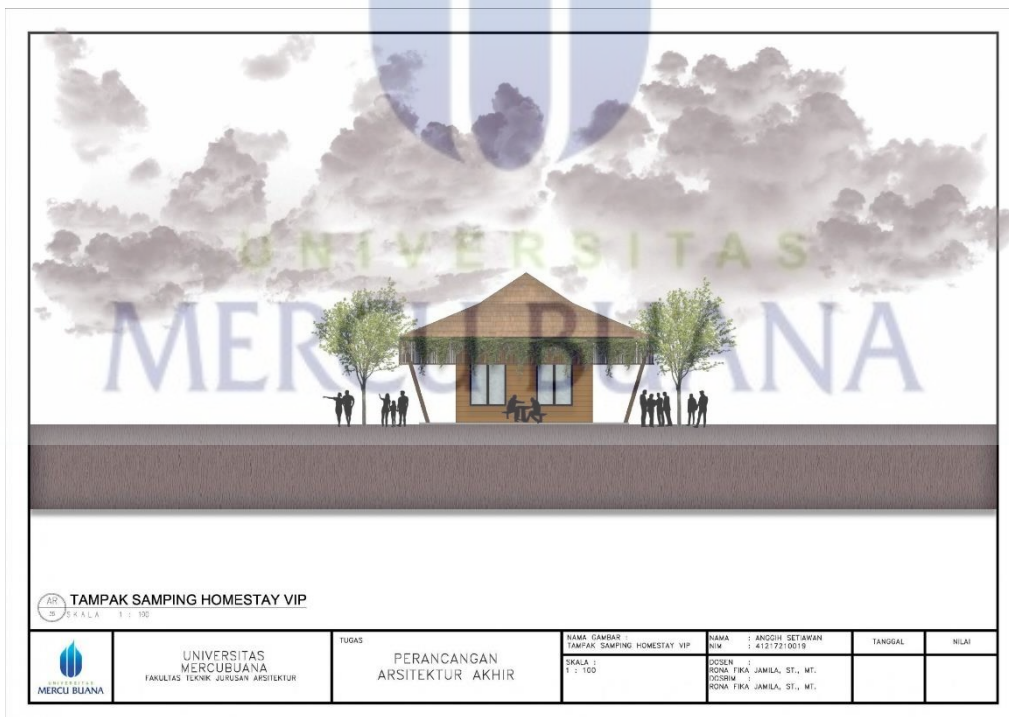

BAB V

HASIL PERANCANGAN

Hasil perancangan pada bangunan nantinya akan mengikuti konsep yang telah di paparkan pada bab 4, yaitu perancangan Taman Budaya Sleman yang memiliki konsep dan tema Arsitektur Vernakuler yang mana bertujuan untuk mengangkat kearifan budaya lokal setempat dan budaya Indonesia secara umum. Taman Budaya ini juga di rancang bukan hanya sebagai pusat kebudayaan namun juga sebagai rekreasi seni dan destinasi wisata edukasi dan promosi, yang didalamnya selain bisa mempelajari budaya namun juga sarana untuk berinteraksi antar masyarakat setempat.

Gambar 5.11 Tampak Samping UPT
(Sumber : Data Pribadi, 2021)

Gambar 5.12 Tampak Belakang Musholla
(Sumber : Data Pribadi, 2021)

Gambar 5.13 Tampak Samping Musholla
(Sumber : Data Pribadi, 2021)

Gambar 5.14 Tampak Depan Amphiteater
(Sumber : Data Pribadi, 2021)

Gambar 5.15 Tampak Samping Amphiteater
(Sumber : Data Pribadi, 2021)

Gambar 5.16 Tampak Depan Homestay VVIP
(Sumber : Data Pribadi, 2021)

Gambar 5.17 Tampak Samping Homestay VVIP
(Sumber : Data Pribadi, 2021)

Gambar 5.18 Tampak Depan Homestay VIP
(Sumber : Data Pribadi, 2021)

Gambar 5.19 Tampak Samping Homestay VIP
(Sumber : Data Pribadi, 2021)

Gambar 5.20 Tampak Depan Aula
(Sumber : Data Pribadi, 2021)

Gambar 5.21 Tampak Depan Aula
(Sumber : Data Pribadi, 2021)