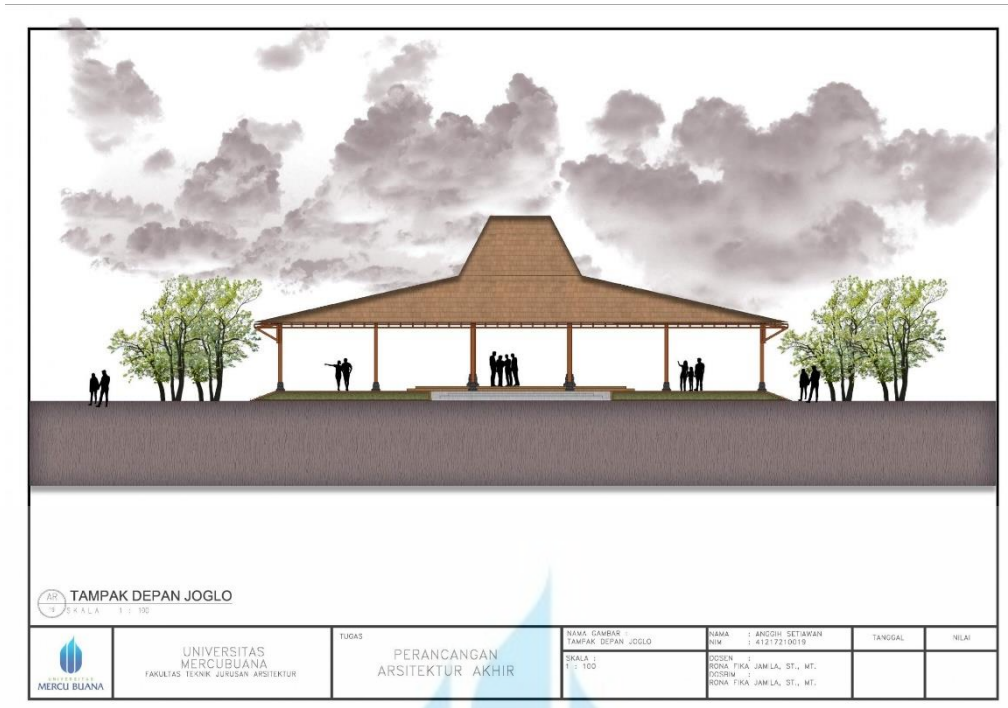

BAB V

HASIL PERANCANGAN

Hasil perancangan pada bangunan nantinya akan mengikuti konsep yang telah di paparkan pada bab 4, yaitu perancangan Taman Budaya Sleman yang memiliki konsep dan tema Arsitektur Vernakuler yang mana bertujuan untuk mengangkat kearifan budaya lokal setempat dan budaya Indonesia secara umum. Taman Budaya ini juga di rancang bukan hanya sebagai pusat kebudayaan namun juga sebagai rekreasi seni dan destinasi wisata edukasi dan promosi, yang didalamnya selain bisa mempelajari budaya namun juga sarana untuk berinteraksi antar masyarakat setempat.

5.1 Perancangan Bangunan (Gambar Tampak Bangunan)

Gambar 5.1 Tampak Site
(Sumber : Data Pribadi, 2021)

Gambar 5.2 Tampak Depan Joglo
(Sumber : Data Pribadi, 2021)

Gambar 5.3 Tampak Samping Joglo
(Sumber : Data Pribadi, 2021)

Gambar 5.11 Tampak Samping UPT
(Sumber : Data Pribadi, 2021)

Gambar 5.12 Tampak Belakang Musholla
(Sumber : Data Pribadi, 2021)

Gambar 5.13 Tampak Samping Musholla
(Sumber : Data Pribadi, 2021)

Gambar 5.14 Tampak Depan Amphiteater
(Sumber : Data Pribadi, 2021)