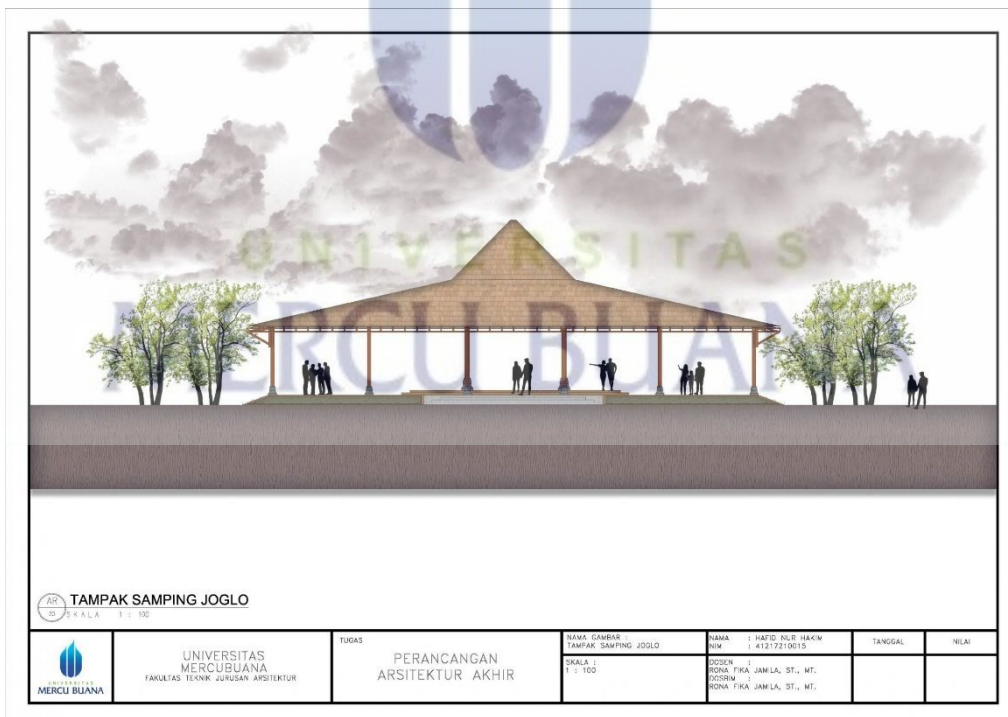

BAB V

HASIL PERANCANGAN

Hasil perancangan pada bangunan nantinya akan mengikuti konsep yang telah di paparkan pada bab 4, yaitu perancangan Taman Budaya Sleman yang memiliki konsep dan tema Arsitektur Vernakuler yang mana bertujuan untuk mengangkat kearifan budaya lokal setempat dan budaya Indonesia secara umum. Taman Budaya ini juga di rancang bukan hanya sebagai pusat kebudayaan namun juga sebagai rekreasi seni dan destinasi wisata edukasi dan promosi, yang didalamnya selain bisa mempelajari budaya namun juga sarana untuk berinteraksi antar masyarakat setempat.

5.1 Perancangan Bangunan (Gambar Tampak Bangunan)

Gambar 5.1 Tampak Site
(Sumber : Data Pribadi, 2021)

Gambar 5.2 Tampak Depan Joglo
(Sumber : Data Pribadi, 2021)

Gambar 5.3 Tampak Samping Joglo
(Sumber : Data Pribadi, 2021)