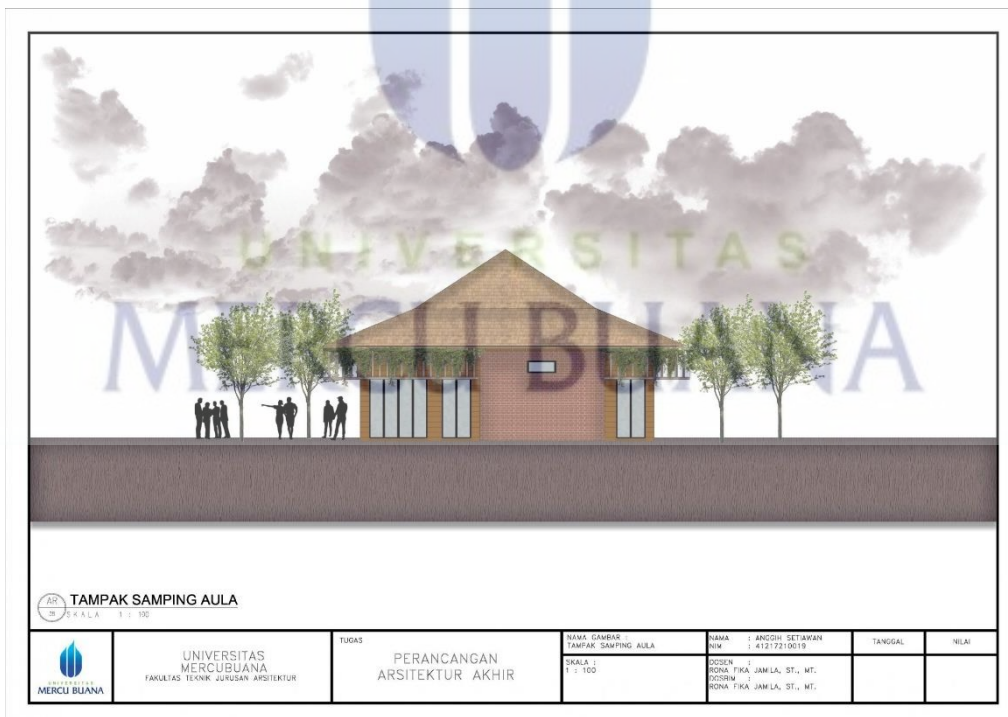

BAB V

HASIL PERANCANGAN

Hasil perancangan pada bangunan nantinya akan mengikuti konsep yang telah di paparkan pada bab 4, yaitu perancangan Taman Budaya Sleman yang memiliki konsep dan tema Arsitektur Vernakuler yang mana bertujuan untuk mengangkat kearifan budaya lokal setempat dan budaya Indonesia secara umum. Taman Budaya ini juga di rancang bukan hanya sebagai pusat kebudayaan namun juga sebagai rekreasi seni dan destinasi wisata edukasi dan promosi, yang didalamnya selain bisa mempelajari budaya namun juga sarana untuk berinteraksi antar masyarakat setempat.

Gambar 5.11 Tampak Samping UPT
(Sumber : Data Pribadi, 2021)

Gambar 5.12 Tampak Belakang Musholla
(Sumber : Data Pribadi, 2021)

Gambar 5.13 Tampak Samping Musholla
(Sumber : Data Pribadi, 2021)

Gambar 5.14 Tampak Depan Amphiteater
(Sumber : Data Pribadi, 2021)

Gambar 5.15 Tampak Samping Amphiteater
(Sumber : Data Pribadi, 2021)

Gambar 5.16 Tampak Depan Homestay VVIP
(Sumber : Data Pribadi, 2021)

Gambar 5.17 Tampak Samping Homestay VVIP
(Sumber : Data Pribadi, 2021)

Gambar 5.18 Tampak Depan Homestay VIP
(Sumber : Data Pribadi, 2021)

Gambar 5.19 Tampak Samping Homestay VIP
(Sumber : Data Pribadi, 2021)

Gambar 5.20 Tampak Depan Aula
(Sumber : Data Pribadi, 2021)

Gambar 5.21 Tampak Depan Aula
(Sumber : Data Pribadi, 2021)