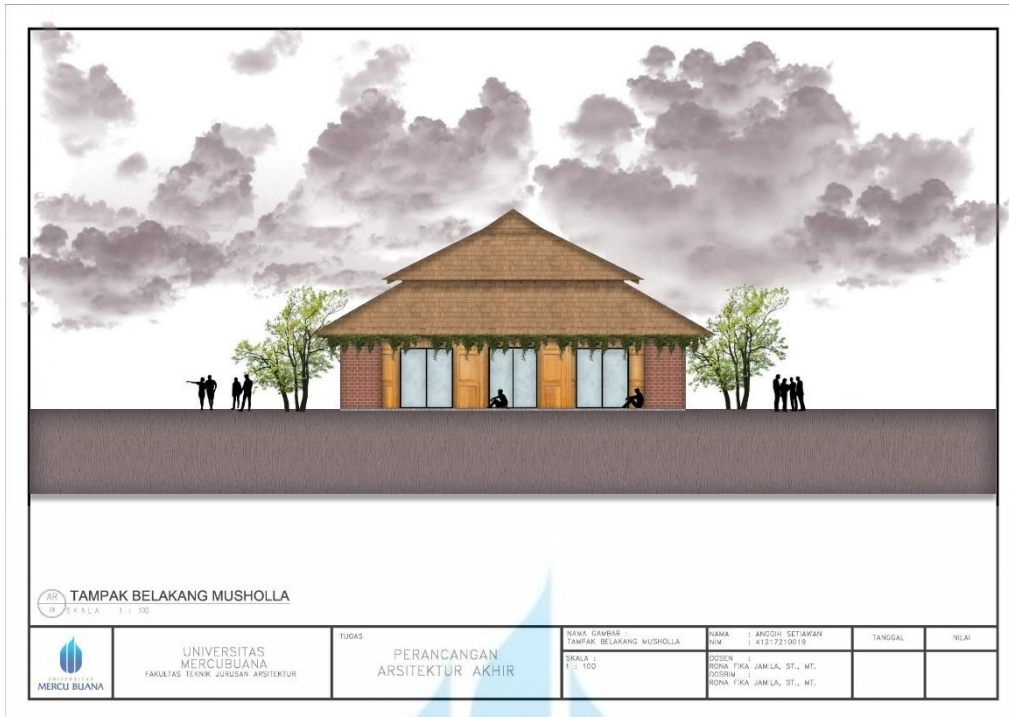

BAB V

HASIL PERANCANGAN

Hasil perancangan pada bangunan nantinya akan mengikuti konsep yang telah di paparkan pada bab 4, yaitu perancangan Taman Budaya Sleman yang memiliki konsep dan tema Arsitektur Vernakuler yang mana bertujuan untuk mengangkat kearifan budaya lokal setempat dan budaya Indonesia secara umum. Taman Budaya ini juga di rancang bukan hanya sebagai pusat kebudayaan namun juga sebagai rekreasi seni dan destinasi wisata edukasi dan promosi, yang didalamnya selain bisa mempelajari budaya namun juga sarana untuk berinteraksi antar masyarakat setempat.

5.1 Perancangan Bangunan (Gambar Tampak Bangunan)

Gambar 5.1 Tampak Site
(Sumber : Data Pribadi, 2021)

Gambar 5.2 Tampak Depan Joglo
(Sumber : Data Pribadi, 2021)

Gambar 5.3 Tampak Samping Joglo
(Sumber : Data Pribadi, 2021)

Gambar 5.8 Tampak Depan Sekber & Workshop
(Sumber : Data Pribadi, 2021)

Gambar 5.9 Tampak Samping Sekber & Workshop
(Sumber : Data Pribadi, 2021)

Gambar 5.10 Tampak Depan UPT
(Sumber : Data Pribadi, 2021)

Gambar 5.11 Tampak Samping UPT
(Sumber : Data Pribadi, 2021)

Gambar 5.12 Tampak Belakang Musholla
(Sumber : Data Pribadi, 2021)

Gambar 5.13 Tampak Samping Musholla
(Sumber : Data Pribadi, 2021)

Gambar 5.14 Tampak Depan Amphiteater
(Sumber : Data Pribadi, 2021)