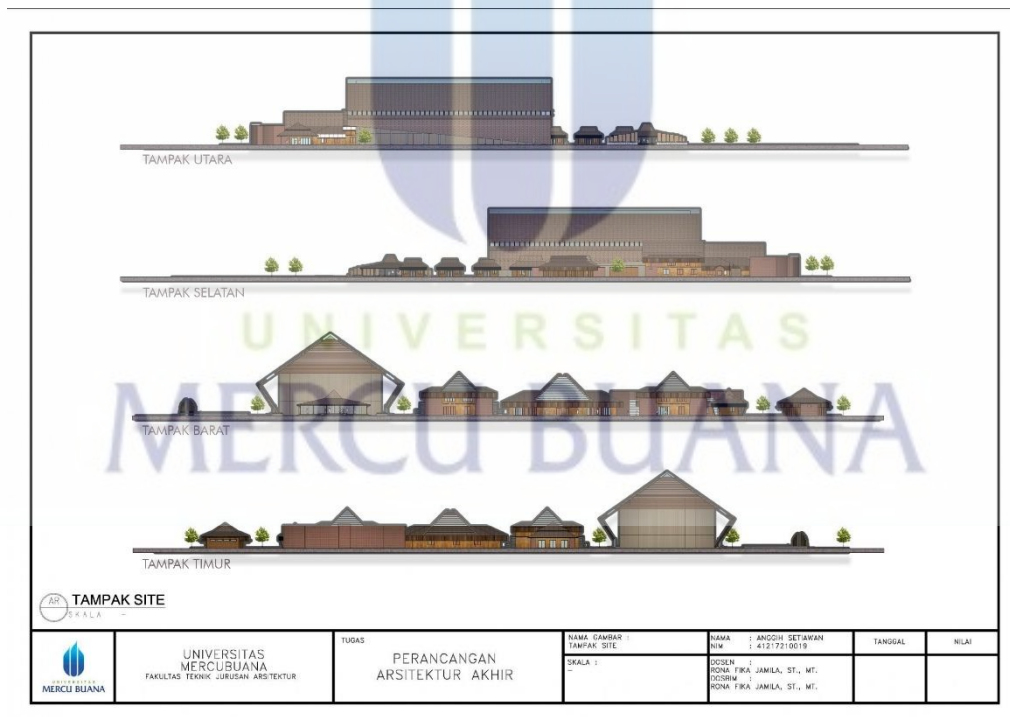

BAB V

HASIL PERANCANGAN

Hasil perancangan pada bangunan nantinya akan mengikuti konsep yang telah di paparkan pada bab 4, yaitu perancangan Taman Budaya Sleman yang memiliki konsep dan tema Arsitektur Vernakuler yang mana bertujuan untuk mengangkat kearifan budaya lokal setempat dan budaya Indonesia secara umum. Taman Budaya ini juga di rancang bukan hanya sebagai pusat kebudayaan namun juga sebagai rekreasi seni dan destinasi wisata edukasi dan promosi, yang didalamnya selain bisa mempelajari budaya namun juga sarana untuk berinteraksi antar masyarakat setempat.

5.1 Perancangan Bangunan (Gambar Tampak Bangunan)

Gambar 5.1 Tampak Site
(Sumber : Data Pribadi, 2021)

Gambar 5.2 Tampak Depan Joglo
(Sumber : Data Pribadi, 2021)

Gambar 5.3 Tampak Samping Joglo
(Sumber : Data Pribadi, 2021)