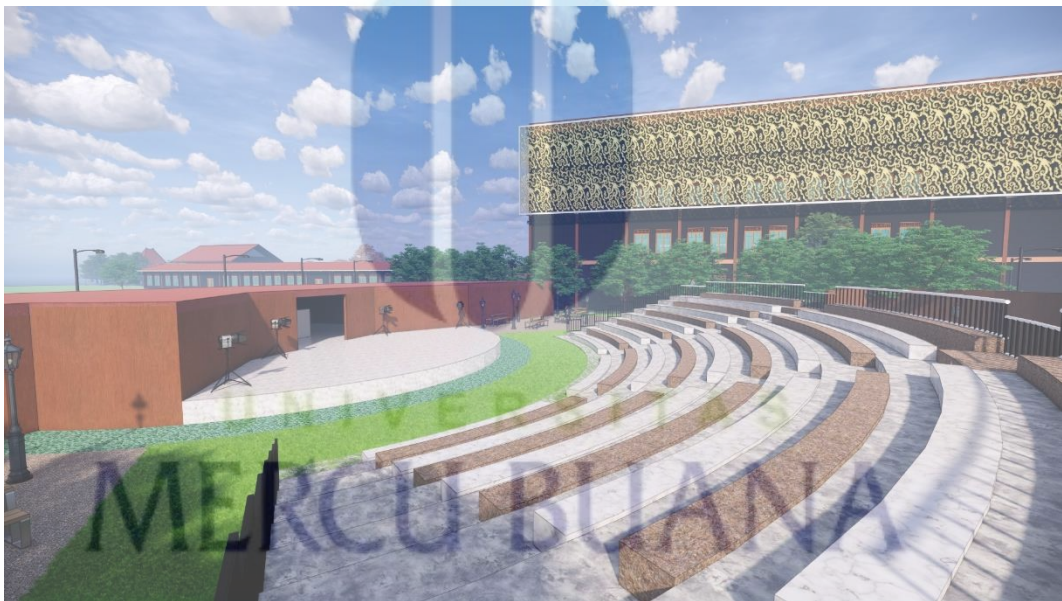

BAB V HASIL RANCANGAN

5.1 Perancangan Bangunan (Gambar Tampak Bangunan)

5.2 Perspektif Eksterior

5.2.1 Lingkungan Sekitar

V.1 Suasana di dalam site sekitar

V.2 Suasana Gedung GSG

V.3 Suasana Amphiteater

V.4 Suasana Gedung Pengelola

V.5 Suasana Homestay Bungalow

V.6 Suasana Sekitar Bungalow Aula

V.7 *Bird Eye* GSG dan Amphiteatre

V.8 *Birdy Eye* Suasana Malam Hari

5.3 Perspektif Interior

V.9 Interior Foodcourt

V.10 Interior Perpustakaan