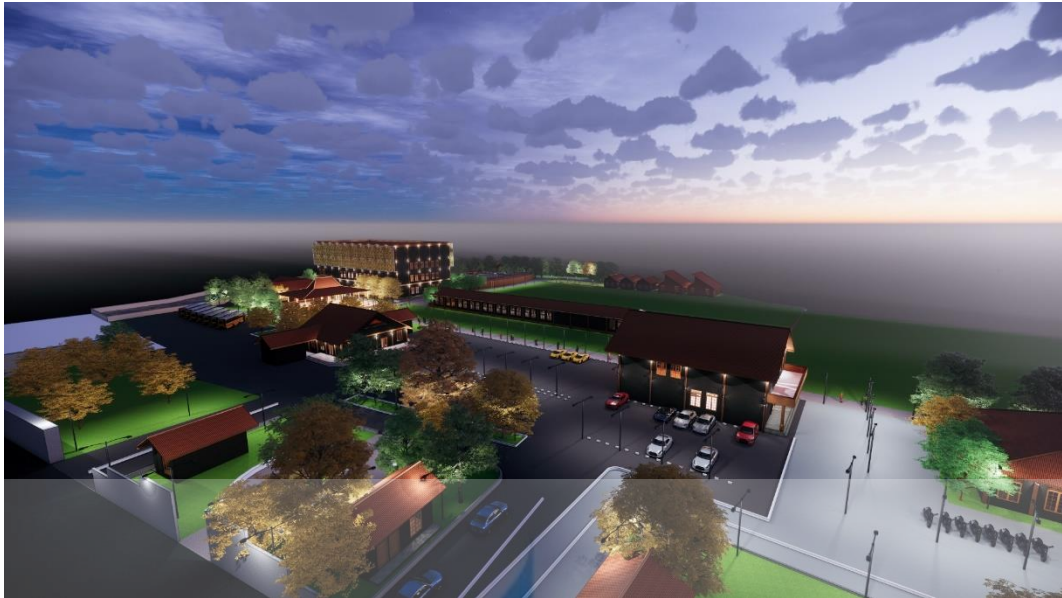

BAB V HASIL RANCANGAN

5.1 Perancangan Bangunan (Gambar Tampak Bangunan)

5.2 Perspektif Eksterior

5.2.1 Lingkungan Sekitar

V.1 Suasana di dalam site sekitar

V.2 Suasana Gedung GSG

V.3 Suasana Amphiteater

V.4 Suasana Gedung Pengelola

V.5 Suasana Homestay Bungalow

V.6 Suasana Sekitar Bungalow Aula

V.7 *Bird Eye* GSG dan Amphiteatre

V.8 *Birdy Eye* Suasana Malam Hari

5.3 Perspektif Interior

V.9 Interior Foodcourt

V.10 Interior Perpustakaan