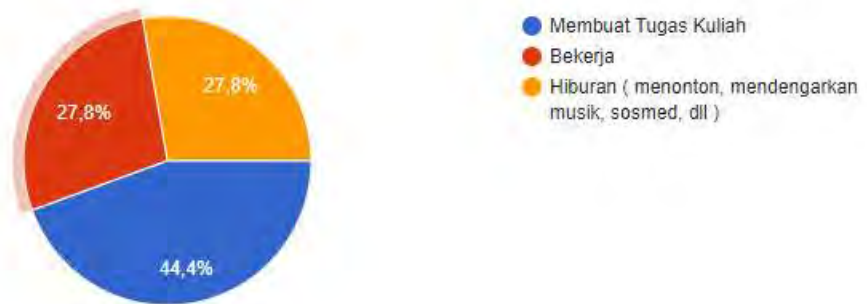

Pada saat apa anda menggunakan laptop dalam jangka waktu yang lama ?

36 tanggapan

Apa yang membuat anda paling tidak nyaman saat menggunakan laptop dalam jangka waktu yang lama ?

36 tanggapan