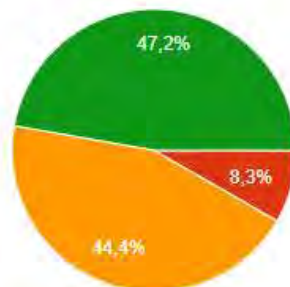

- < 30 Menit
- 30 Menit - 1 Jam
- 1 - 3 jam
- > 3 jam

Diagram 5.1. Ringkasan Persentase Usia, Kebutuhan Laptop, dan Jangka Waktu
(Sumber: Dokumen Pribadi,2019)