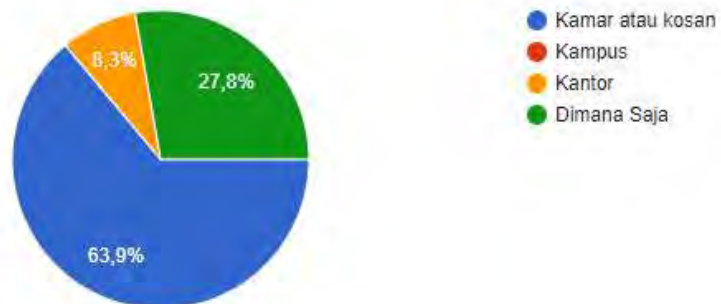

36 tanggapan

Dimana tempat anda sering mengoperasikan Laptop ?

36 tanggapan

Diagram 5.2. Ringkasan Persentase Aktifitas, Keresahan, dan Lokasi
(Sumber: Dokumen Pribadi, 2019)

Apa posisi ternyaman anda saat menggunakan Laptop?

36 tanggapan

Apakah anda familiar dengan cara duduk lesehan

36 tanggapan

Seberapa puas anda dengan produk ini ?

36 tanggapan

Diagram 5.3. Ringkasan Persentase Posisi, Lesehan, dan Kepuasan
(Sumber: Dokumen Pribadi, 2019)