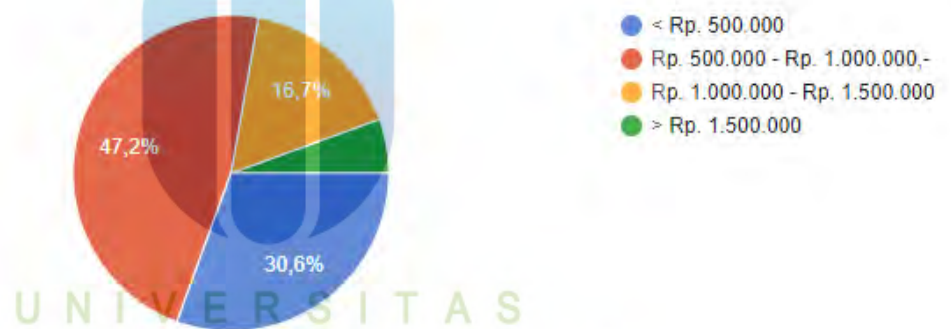

Apa keresahan anda saat menggunakan produk ini ?

36 tanggapan

Berapa harga yang anda mau keluarkan untuk produk " Set Meja Laptop Lesehan ini sendiri " ?

36 tanggapan

Diagram 5.4. Ringkasan Persentase Kekurangan Produk dan Harga
(Sumber: Dokumen Pribadi, 2019)