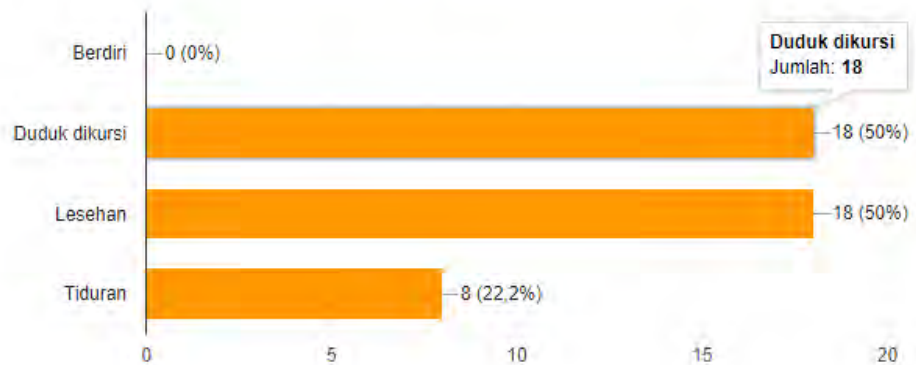

36 tanggapan

Dimana tempat anda sering mengoperasikan Laptop ?

36 tanggapan

Diagram 5.2. Ringkasan Persentase Aktifitas, Keresahan, dan Lokasi
(Sumber: Dokumen Pribadi, 2019)

Apa posisi ternyaman anda saat menggunakan Laptop?

36 tanggapan

Apakah anda familiar dengan cara duduk lesehan

36 tanggapan

Seberapa puas anda dengan produk ini ?

36 tanggapan

Diagram 5.3. Ringkasan Persentase Posisi, Lesehan, dan Kepuasan
(Sumber: Dokumen Pribadi, 2019)