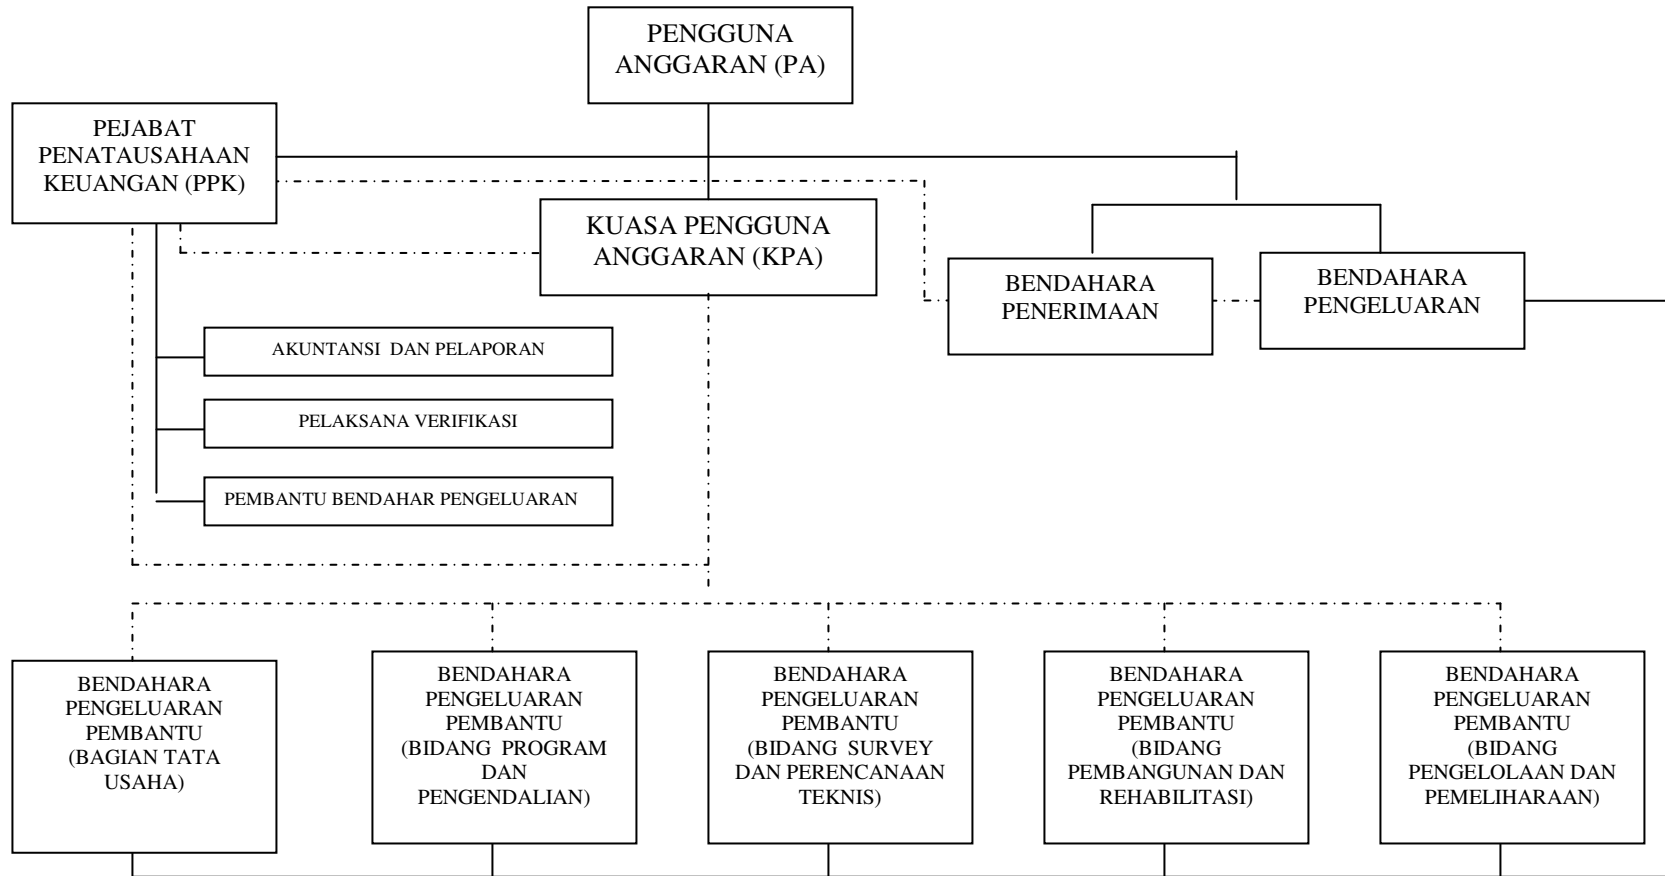

Gambar 1
BAGAN STRUKTUR ORGANISASI
DINAS BINA MARGA DAN PENGAIRAN
KABUPATEN BOGOR

Sumber: Peraturan Daerah Kabupaten Bogor Nomor 18 Tahun 2004

Gambar 2
BAGAN STRUKTUR
PERBENDAHARAAN DAN PENATAUSAHAAN
DINAS BINA MARGA DAN PENGAIRAN
KABUPATEN BOGOR

Sumber: Dinas Bina Marga dan Pengairan Kabupaten Bogor

Df
Da
F
Adf
Da
f