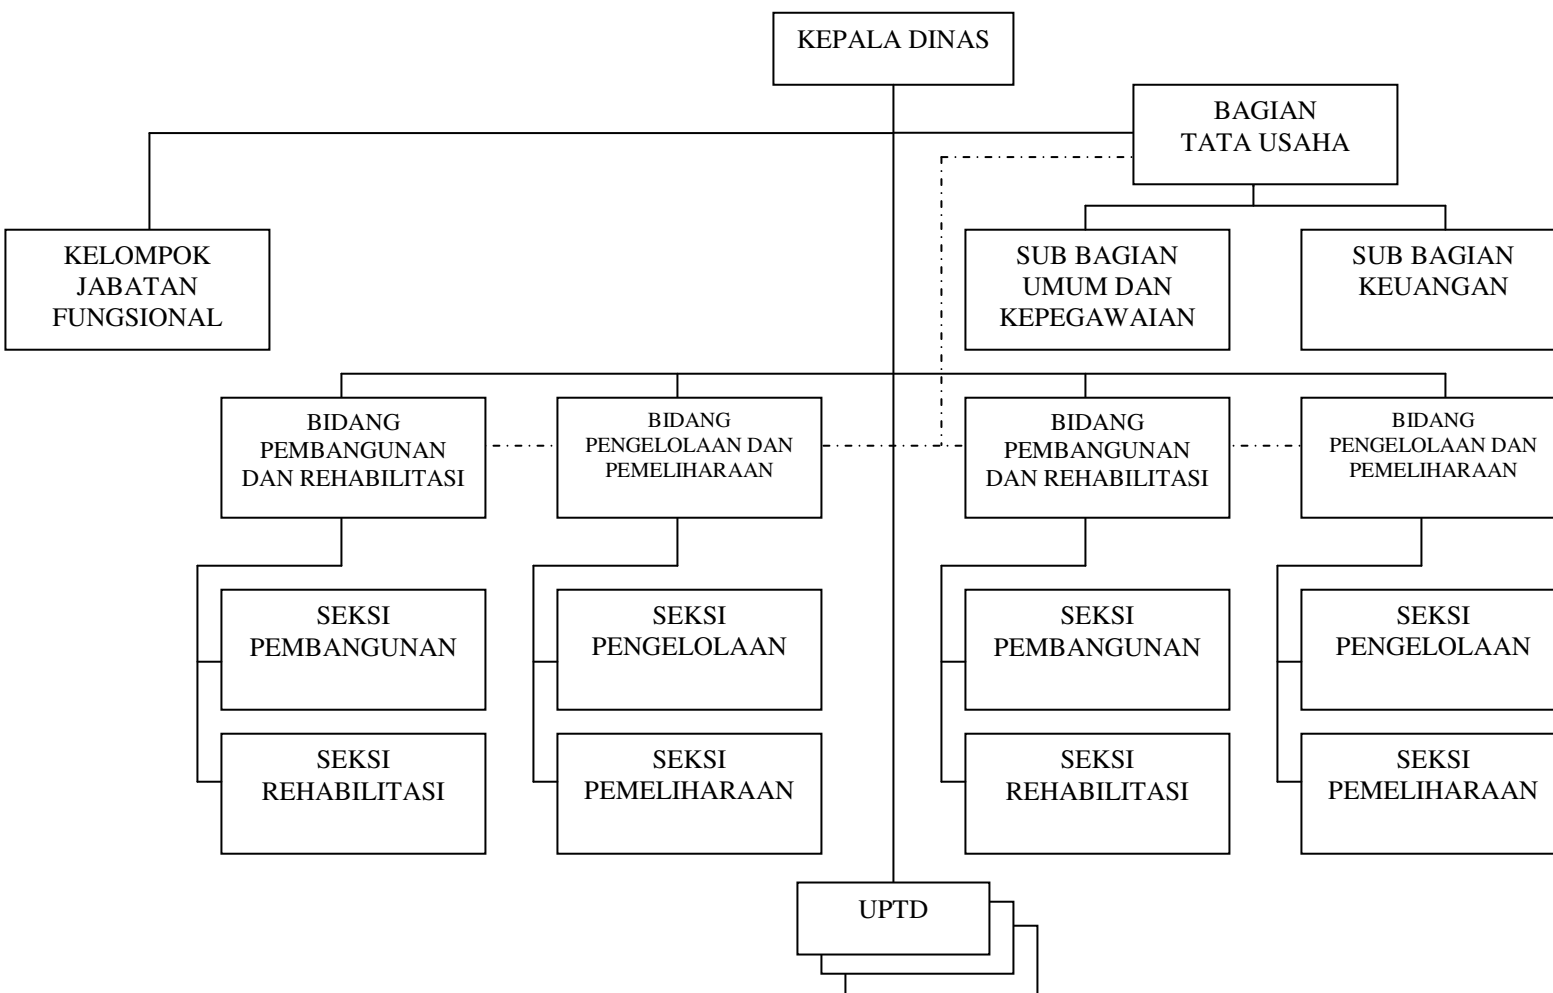

Gambar 1
BAGAN STRUKTUR ORGANISASI
DINAS BINA MARGA DAN PENGAIRAN
KABUPATEN BOGOR

Sumber: Peraturan Daerah Kabupaten Bogor Nomor 18 Tahun 2004

Gambar 2
BAGAN STRUKTUR
PERBENDAHARAAN DAN PENATAUSAHAAN
DINAS BINA MARGA DAN PENGAIRAN
KABUPATEN BOGOR

Sumber: Dinas Bina Marga dan Pengairan Kabupaten Bogor

Df
Da
F
Adf
Da
f